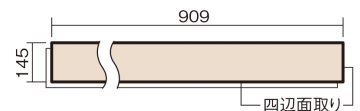

ベリティスフローアーS 直貼タイプ45耐熱

カームチェリー柄(シート) **VKJSH45VCT** **46,970円**(税抜42,700円)/ケース(3.16㎡)

サイズ	幅145mm 長さ909mm 総厚13mm
表面仕上げ	-
基材	エクセルタフベース+エコ配慮合板+特殊クッション材
表面材	抗ウイルス剤配合オレフィン系樹脂化粧シート
防音性能/軽量 床衝撃音遮音等級	LL-45/ΔLL(Ⅰ)-4
梱包入数	1ケース24枚入(3.16㎡)

■平面図(mm)