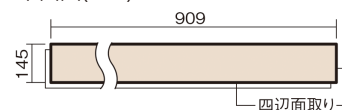

この線の長さが100mmの時、床材は原寸大で表示されています。

ベリティスフローアース 直貼タイプ45耐熱

カームチェリー柄(シート)

VKJSH45VCT **46,970**円(税抜42,700円)/ケース(3.16㎡)

■平面図(mm)

幅145mm 長さ909mm 総厚13mm

ベリティスカラー12柄を揃えた、床暖房対応の防音木質直貼床材です。

ベリティスフローアーS 直貼タイプ45耐熱

カームチェリー柄(シート) **VKJSH45VCT** **46,970円**(税抜42,700円)/ケース(3.16㎡)

サイズ	幅145mm 長さ909mm 総厚13mm
表面仕上げ	-
基材	エクセルタフベース+エコ配慮合板+特殊クッション材
表面材	抗ウイルス剤配合オレフィン系樹脂化粧シート
防音性能/軽量 床衝撃音遮音等級	LL-45/ΔLL(Ⅰ)-4
梱包入数	1ケース24枚入(3.16㎡)