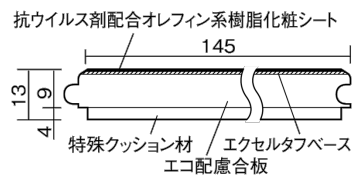

この線の長さが100mmの時、床材は原寸大で表示されています。

ベリティスフローアース 直貼タイプ45耐熱

カームチェリー柄(シート)

VKJSH45VCT **46,970**円(税抜42,700円)/ケース(3.16㎡)

■平面図(mm)

幅145mm 長さ909mm 総厚13mm

ベリティスカラー12柄を揃えた、床暖房対応の防音木質直貼床材です。

ベリティスフローアーS 直貼タイプ45耐熱

カームチェリー柄(シート) **VKJSH45VCT** **46,970円**(税抜42,700円)/ケース(3.16㎡)

サイズ	幅145mm 長さ909mm 総厚13mm
表面仕上げ	-
基材	エクセルタフベース+エコ配慮合板+特殊クッション材
表面材	抗ウイルス剤配合オレフィン系樹脂化粧シート
防音性能/軽量 床衝撃音遮音等級	LL-45/ΔLL(Ⅰ)-4
梱包入数	1ケース24枚入(3.16㎡)

■平面図(mm)

■断面図(mm)

F☆☆☆☆ 4VOC基準適合(木質建材) 低VOC対策

※1 表面保護のためワックスもかけられますが、床材表面の塗膜性能は発揮できなくなります。