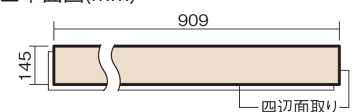

この線の長さが100mmの時、床材は原寸大で表示されています。

ベリティスフローアース 直貼タイプ45耐熱

アイボリーアッシュ柄(シート)

VKJSH45VAT **46,970**円(税抜42,700円)/ケース(3.16㎡)

■平面図(mm)

幅145mm 長さ909mm 総厚13mm

※この資料は拡大・縮小なしで印刷した場合に、ほぼ原寸になるように作成していますが、プリンタの設定などにより実寸にならない場合があります。
※掲載価格は希望小売価格です。工事費は含まれておりません。実物とは色柄が異なりますので、現物の商品サンプルなどでお確かめください。

ベリティスカラー12柄を揃えた、床暖房対応の防音木質直貼床材です。

ベリティスフローアース 直貼タイプ45耐熱

アイボリーアッシュ柄(シート) **VKJSH45VAT** **46,970円** (税抜42,700円)/ケース(3.16㎡)

サイズ	幅145mm 長さ909mm 総厚13mm
表面仕上げ	-
基材	エクセルタフベース+エコ配慮合板+特殊クッション材
表面材	抗ウイルス剤配合オレフィン系樹脂化粧シート
防音性能/軽量 床衝撃音遮音等級	LL-45/△LL(Ⅰ)-4
梱包入数	1ケース24枚入(3.16㎡)