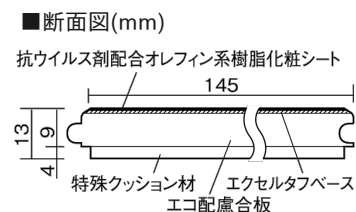

この線の長さが100mmの時、床材は原寸大で表示されています。

ベリティスフローアース 直貼タイプ45耐熱

アイボリーアッシュ柄(シート)

VKJSH45VAT **46,970**円(税抜42,700円)/ケース(3.16㎡)

■平面図(mm)

幅145mm 長さ909mm 総厚13mm

※この資料は拡大・縮小なしで印刷した場合に、ほぼ原寸になるように作成していますが、プリンタの設定などにより実寸にならない場合があります。
※掲載価格は希望小売価格です。工事費は含まれておりません。実物とは色柄が異なりますので、現物の商品サンプルなどでお確かめください。

ベリティスカラー12柄を揃えた、床暖房対応の防音木質直貼床材です。

ベリティスフローアース 直貼タイプ45耐熱

アイボリーアッシュ柄(シート) **VKJSH45VAT** **46,970円** (税抜42,700円)/ケース(3.16㎡)

サイズ	幅145mm 長さ909mm 総厚13mm
表面仕上げ	-
基材	エクセルタフベース+エコ配慮合板+特殊クッション材
表面材	抗ウイルス剤配合オレフィン系樹脂化粧シート
防音性能/軽量 床衝撃音遮音等級	LL-45/△LL(Ⅰ)-4
梱包入数	1ケース24枚入(3.16㎡)