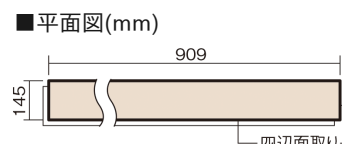

この線の長さが100mmの時、床材は原寸大で表示されています。

ベリティスフローアース 直貼タイプ45耐熱

アイボリーアッシュ柄(シート)

VKJSH45VAT **46,970**円(税抜42,700円)/ケース(3.16㎡)

■平面図(mm)

幅145mm 長さ909mm 総厚13mm

※この資料は拡大・縮小なしで印刷した場合に、ほぼ原寸になるように作成していますが、プリンタの設定などにより実寸にならない場合があります。
※掲載価格は希望小売価格です。工事費は含まれておりません。実物とは色柄が異なりますので、現物の商品サンプルなどでお確かめください。

ベリティスカラー12柄を揃えた、床暖房対応の防音木質直貼床材です。

ベリティスフローアース 直貼タイプ45耐熱

アイボリーアッシュ柄(シート) **VKJSH45VAT** **46,970円** (税抜42,700円)/ケース(3.16㎡)

サイズ	幅145mm 長さ909mm 総厚13mm
表面仕上げ	-
基材	エクセルタフベース+エコ配慮合板+特殊クッション材
表面材	抗ウイルス剤配合オレフィン系樹脂化粧シート
防音性能/軽量 床衝撃音遮音等級	LL-45/△LL(Ⅰ)-4
梱包入数	1ケース24枚入(3.16㎡)