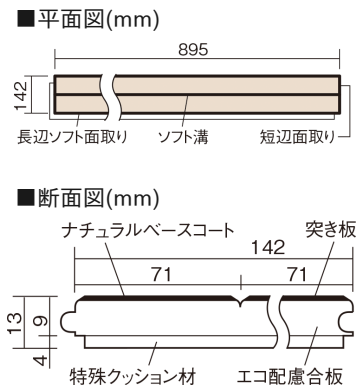

この線の長さが100mmの時、床材は原寸大で表示されています。

### ■平面図(mm)

幅142mm 長さ895mm 総厚13mm

集合住宅などで階下に伝わる音を低減する防音床材。  
ツヤ感のあるベリティスカラーをラインアップしています。

## ウッディ45耐熱

ホワイトオーク色(オーク突き板) **VKFH45WY** **44,770円** (税抜40,700円)/ケース(3.05㎡)

サイズ	幅142mm 長さ895mm 総厚13mm
表面仕上げ	ナチュラルベースコート
基材	エコ配慮合板+特殊クッション材
表面材	オーク突き板
防音性能/軽量 床衝撃音遮音等級	LL-45/△LL(Ⅰ)-4
梱包入数	1ケース24枚入(3.05㎡)