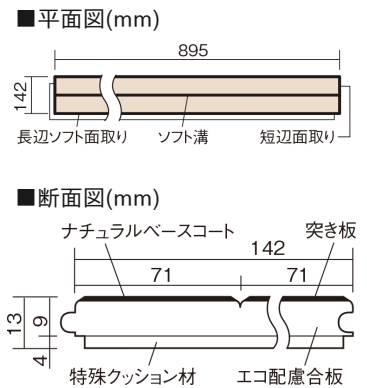

この線の長さが100mmの時、床材は原寸大で表示されています。

ウッディ45耐熱

ホワイトオーク色(オーク突き板)

VKFH45WY **44,770**円(税抜40,700円)/ケース(3.05㎡)

■平面図(mm)

幅142mm 長さ895mm 総厚13mm

集合住宅などで階下に伝わる音を低減する防音床材。
ツヤ感のあるベリティスカラーをラインアップしています。

ウッディ45耐熱

ホワイトオーク色(オーク突き板) **VKFH45WY** 44,770円(税抜40,700円)/ケース(3.05㎡)

サイズ	幅142mm 長さ895mm 総厚13mm
表面仕上げ	ナチュラルベースコート
基材	エコ配慮合板+特殊クッション材
表面材	オーク突き板
防音性能/軽量 床衝撃音遮音等級	LL-45/ΔLL(Ⅰ)-4
梱包入数	1ケース24枚入(3.05㎡)

F☆☆☆☆ 4VOC基準適合(床材)