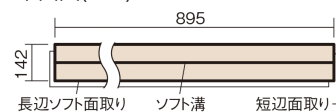

この線の長さが100mmの時、床材は原寸大で表示されています。

### ■平面図(mm)

幅142mm 長さ895mm 総厚13mm

集合住宅などで階下に伝わる音を低減する防音床材。  
ツヤ感のあるベリティスカラーをラインアップしています。

## ウッディ45耐熱

ホワイトオーク色(オーク突き板) **VKFH45WY** **44,770円** (税抜40,700円)/ケース(3.05㎡)

サイズ	幅142mm 長さ895mm 総厚13mm
表面仕上げ	ナチュラルベースコート
基材	エコ配慮合板+特殊クッション材
表面材	オーク突き板
防音性能/軽量 床衝撃音遮音等級	LL-45/△LL(Ⅰ)-4
梱包入数	1ケース24枚入(3.05㎡)