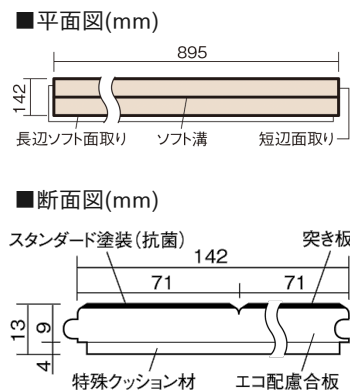

この線の長さが100mmの時、床材は原寸大で表示されています。

ウッディ45耐熱

ホワイトオーク色(オーク突き板)

VKFH45WY **42,900**円(税抜39,000円)/ケース(3.05㎡)

■平面図(mm)

幅142mm 長さ895mm 総厚13mm

※この資料は拡大・縮小なしで印刷した場合に、ほぼ原寸になるように作成していますが、プリンタの設定などにより実寸にならない場合があります。
※掲載価格は希望小売価格です。工事費は含まれておりません。実物とは色柄が異なりますので、現物の商品サンプルなどでお確かめください。

集合住宅などで階下に伝わる音を低減する防音床材。
ツヤ感のあるベリティスカラーをラインアップしています。

ウッディ45耐熱

ホワイトオーク色(オーク突き板) **VKFH45WY** **42,900円**(税抜39,000円)/ケース(3.05㎡)

サイズ	幅142mm 長さ895mm 総厚13mm
表面仕上げ	スタンダード塗装(抗菌)
基材	エコ配慮合板+特殊クッション材
表面材	オーク突き板
防音性能/軽量 床衝撃音遮音等級	LL-45/ΔLL(I)-4
梱包入数	1ケース24枚入(3.05㎡)