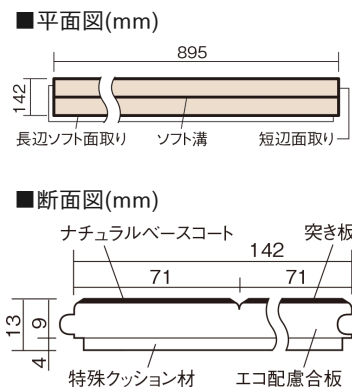

この線の長さが100mmの時、床材は原寸大で表示されています。

ウッディ45耐熱

ホワイトオーク色(オーク突き板)

VKFH45WY **44,770**円(税抜40,700円)/ケース(3.05㎡)

■平面図(mm)

幅142mm 長さ895mm 総厚13mm

※この資料は拡大・縮小なしで印刷した場合に、ほぼ原寸になるように作成していますが、プリンタの設定などにより実寸にならない場合があります。
※掲載価格は希望小売価格です。工事費は含まれておりません。実物とは色柄が異なりますので、現物の商品サンプルなどでお確かめください。

集合住宅などで階下に伝わる音を低減する防音床材。
ツヤ感のあるベリティスカラーをラインアップしています。

ウッディ45耐熱

ホワイトオーク色(オーク突き板) **VKFH45WY** **44,770円**(税抜40,700円)/ケース(3.05㎡)

サイズ	幅142mm 長さ895mm 総厚13mm
表面仕上げ	ナチュラルベースコート
基材	エコ配慮合板+特殊クッション材
表面材	オーク突き板
防音性能/軽量 床衝撃音遮音等級	LL-45/ΔLL(I)-4
梱包入数	1ケース24枚入(3.05㎡)