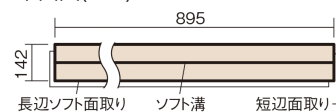

この線の長さが100mmの時、床材は原寸大で表示されています。

ウッディ45耐熱

ホワイトオーク色(オーク突き板)

VKFH45WY **44,770**円(税抜40,700円)/ケース(3.05㎡)

■平面図(mm)

幅142mm 長さ895mm 総厚13mm

集合住宅などで階下に伝わる音を低減する防音床材。
ツヤ感のあるベリティスカラーをラインアップしています。

ウッディ45耐熱

ホワイトオーク色(オーク突き板) **VKFH45WY** **44,770円** (税抜40,700円)/ケース(3.05㎡)

サイズ	幅142mm 長さ895mm 総厚13mm
表面仕上げ	ナチュラルベースコート
基材	エコ配慮合板+特殊クッション材
表面材	オーク突き板
防音性能/軽量 床衝撃音遮音等級	LL-45/ΔLL(I)-4
梱包入数	1ケース24枚入(3.05㎡)

F☆☆☆☆ 4VOC基準適合(床材)