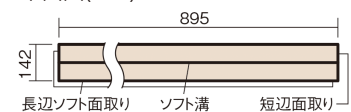

この線の長さが100mmの時、床材は原寸大で表示されています。

ウッディ45耐熱

ホワイトオーク色(オーク突き板)

VKFH45WY **42,900**円(税抜39,000円)/ケース(3.05㎡)

■平面図(mm)

幅142mm 長さ895mm 総厚13mm

※この資料は拡大・縮小なしで印刷した場合に、ほぼ原寸になるように作成していますが、プリンタの設定などにより実寸にならない場合があります。
※掲載価格は希望小売価格です。工事費は含まれておりません。実物とは色柄が異なりますので、現物の商品サンプルなどでお確かめください。

集合住宅などで階下に伝わる音を低減する防音床材。
ツヤ感のあるベリティスカラーをラインアップしています。

ウッディ45耐熱

ホワイトオーク色(オーク突き板) **VKFH45WY** **42,900円**(税抜39,000円)/ケース(3.05㎡)

サイズ	幅142mm 長さ895mm 総厚13mm
表面仕上げ	スタンダード塗装(抗菌)
基材	エコ配慮合板+特殊クッション材
表面材	オーク突き板
防音性能/軽量 床衝撃音遮音等級	LL-45/ΔLL(I)-4
梱包入数	1ケース24枚入(3.05㎡)