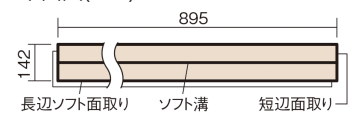

この線の長さが100mmの時、床材は原寸大で表示されています。

ウッディ45耐熱

ホワイトオーク色(オーク突き板)

VKFH45WY **44,770**円(税抜40,700円)/ケース(3.05㎡)

■平面図(mm)

幅142mm 長さ895mm 総厚13mm

※この資料は拡大・縮小なしで印刷した場合に、ほぼ原寸になるように作成していますが、プリンタの設定などにより実寸にならない場合があります。
※掲載価格は希望小売価格です。工事費は含まれておりません。実物とは色柄が異なりますので、現物の商品サンプルなどでお確かめください。

集合住宅などで階下に伝わる音を低減する防音床材。
ツヤ感のあるベリティスカラーをラインアップしています。

ウッディ45耐熱

ホワイトオーク色(オーク突き板) **VKFH45WY** **44,770円**(税抜40,700円)/ケース(3.05㎡)

サイズ	幅142mm 長さ895mm 総厚13mm
表面仕上げ	ナチュラルベースコート
基材	エコ配慮合板+特殊クッション材
表面材	オーク突き板
防音性能/軽量 床衝撃音遮音等級	LL-45/ΔLL(I)-4
梱包入数	1ケース24枚入(3.05㎡)