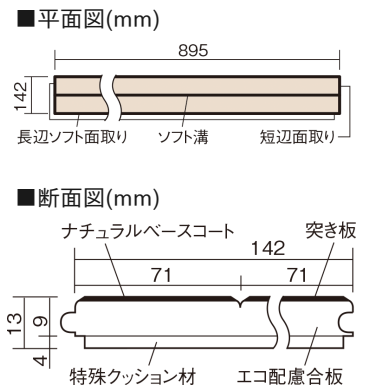

この線の長さが100mmの時、床材は原寸大で表示されています。

ウッディ45耐熱

ホワイトオーク色(オーク突き板)

VKFH45WY **44,770**円(税抜40,700円)/ケース(3.05㎡)

■平面図(mm)

幅142mm 長さ895mm 総厚13mm

集合住宅などで階下に伝わる音を低減する防音床材。
ツヤ感のあるベリティスカラーをラインアップしています。

ウッディ45耐熱

ホワイトオーク色(オーク突き板) **VKFH45WY** **44,770円** (税抜40,700円)/ケース(3.05㎡)

サイズ	幅142mm 長さ895mm 総厚13mm
表面仕上げ	ナチュラルベースコート
基材	エコ配慮合板+特殊クッション材
表面材	オーク突き板
防音性能/軽量 床衝撃音遮音等級	LL-45/ΔLL(I)-4
梱包入数	1ケース24枚入(3.05㎡)

F☆☆☆☆ 4VOC基準適合(床材)