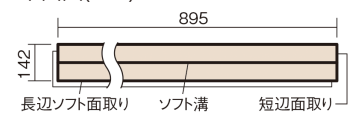

この線の長さが100mmの時、床材は原寸大で表示されています。

### ■平面図(mm)

幅142mm 長さ895mm 総厚13mm

集合住宅などで階下に伝わる音を低減する防音床材。  
ツヤ感のあるベリティスカラーをラインアップしています。