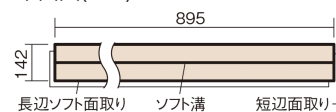

この線の長さが100mmの時、床材は原寸大で表示されています。

ウッディ45耐熱

ホワイトオーク色(オーク突き板)

VKFH45WY **44,770**円(税抜40,700円)/ケース(3.05㎡)

■平面図(mm)

幅142mm 長さ895mm 総厚13mm

集合住宅などで階下に伝わる音を低減する防音床材。
ツヤ感のあるベリティスカラーをラインアップしています。

ウッディ45耐熱

ホワイトオーク色(オーク突き板) **VKFH45WY** 44,770円(税抜40,700円)/ケース(3.05㎡)

サイズ	幅142mm 長さ895mm 総厚13mm
表面仕上げ	ナチュラルベースコート
基材	エコ配慮合板+特殊クッション材
表面材	オーク突き板
防音性能/軽量 床衝撃音遮音等級	LL-45/ΔLL(Ⅰ)-4
梱包入数	1ケース24枚入(3.05㎡)

F☆☆☆☆ 4VOC基準適合(床材)