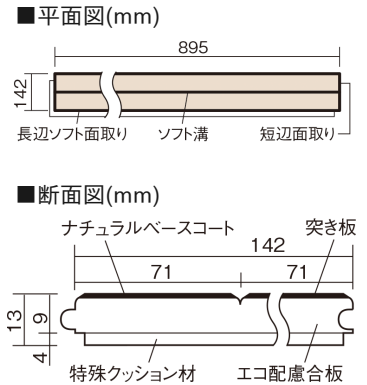

この線の長さが100mmの時、床材は原寸大で表示されています。

### ■平面図(mm)

幅142mm 長さ895mm 総厚13mm

集合住宅などで階下に伝わる音を低減する防音床材。  
ツヤ感のあるベリティスカラーをラインアップしています。

## ウッディ45耐熱

ホワイトオーク色(オーク突き板) **VKFH45WY** **44,770円** (税抜40,700円)/ケース(3.05㎡)

サイズ	幅142mm 長さ895mm 総厚13mm
表面仕上げ	ナチュラルベースコート
基材	エコ配慮合板+特殊クッション材
表面材	オーク突き板
防音性能/軽量 床衝撃音遮音等級	LL-45/ΔLL(I)-4
梱包入数	1ケース24枚入(3.05㎡)