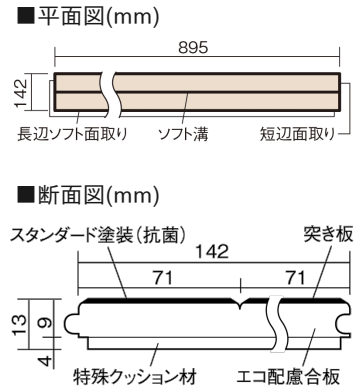

この線の長さが100mmの時、床材は原寸大で表示されています。

ウッディ45耐熱

ウォールナット色(ビーチ突き板)

VKFH45TY **42,900円** (税抜39,000円)/ケース(3.05㎡)

■平面図(mm)

幅142mm 長さ895mm 総厚13mm

※この資料は拡大・縮小なしで印刷した場合に、ほぼ原寸になるように作成していますが、プリンタの設定などにより実寸にならない場合があります。
※掲載価格は希望小売価格です。工事費は含まれておりません。実物とは色柄が異なりますので、現物の商品サンプルなどでお確かめください。

集合住宅などで階下に伝わる音を低減する防音床材。
ツヤ感のあるベリティスカラーをラインアップしています。

ウッディ45耐熱

ウォールナット色(ビーチ突き板) VKFH45TY 42,900円(税抜39,000円)/ケース(3.05㎡)

サイズ	幅142mm 長さ895mm 総厚13mm
表面仕上げ	スタンダード塗装(抗菌)
基材	エコ配慮合板+特殊クッション材
表面材	ビーチ突き板
防音性能/軽量 床衝撃音遮音等級	LL-45/ΔLL(Ⅰ)-4
梱包入数	1ケース24枚入(3.05㎡)