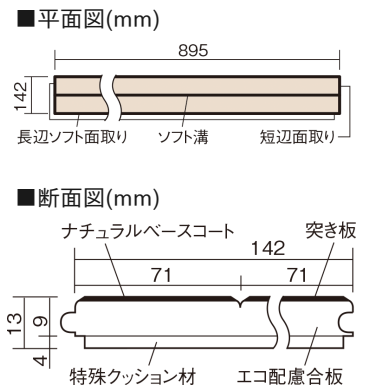

この線の長さが100mmの時、床材は原寸大で表示されています。

ウッディ45耐熱

ウォールナット色(ビーチ突き板)

VKFH45TY **44,770**円(税抜40,700円)/ケース(3.05㎡)

■平面図(mm)

幅142mm 長さ895mm 総厚13mm

集合住宅などで階下に伝わる音を低減する防音床材。
ツヤ感のあるベリティスカラーをラインアップしています。

ウッディ45耐熱

ウォールナット色(ビーチ突き板) **VKFH45TY** 44,770円(税抜40,700円)/ケース(3.05㎡)

サイズ	幅142mm 長さ895mm 総厚13mm
表面仕上げ	ナチュラルベースコート
基材	エコ配慮合板+特殊クッション材
表面材	ビーチ突き板
防音性能/軽量 床衝撃音遮音等級	LL-45/ΔLL(Ⅰ)-4
梱包入数	1ケース24枚入(3.05㎡)

F☆☆☆☆ 4VOC基準適合(床材)