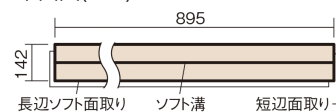

この線の長さが100mmの時、床材は原寸大で表示されています。

### ■平面図(mm)

幅142mm 長さ895mm 総厚13mm

集合住宅などで階下に伝わる音を低減する防音床材。  
ツヤ感のあるベリティスカラーをラインアップしています。