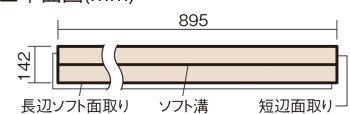

この線の長さが100mmの時、床材は原寸大で表示されています。

ウッディ45耐熱

ウォールナット色(ビーチ突き板)

VKFH45TY **42,900円** (税抜39,000円)/ケース(3.05㎡)

■平面図(mm)

幅142mm 長さ895mm 総厚13mm

※この資料は拡大・縮小なしで印刷した場合に、ほぼ原寸になるように作成していますが、プリンタの設定などにより実寸にならない場合があります。
※掲載価格は希望小売価格です。工事費は含まれておりません。実物とは色柄が異なりますので、現物の商品サンプルなどでお確かめください。

集合住宅などで階下に伝わる音を低減する防音床材。
ツヤ感のあるベリティスカラーをラインアップしています。

ウッディ45耐熱

ウォールナット色(ビーチ突き板) VKFH45TY 42,900円(税抜39,000円)/ケース(3.05㎡)

サイズ	幅142mm 長さ895mm 総厚13mm
表面仕上げ	スタンダード塗装(抗菌)
基材	エコ配慮合板+特殊クッション材
表面材	ビーチ突き板
防音性能/軽量 床衝撃音遮音等級	LL-45/ΔLL(Ⅰ)-4
梱包入数	1ケース24枚入(3.05㎡)