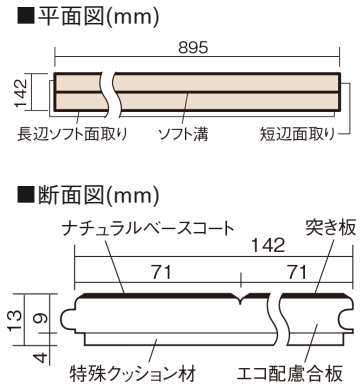

この線の長さが100mmの時、床材は原寸大で表示されています。

ウッディ45耐熱

ウォールナット色(ビーチ突き板)

VKFH45TY **44,770**円(税抜40,700円)/ケース(3.05㎡)

■平面図(mm)

幅142mm 長さ895mm 総厚13mm

集合住宅などで階下に伝わる音を低減する防音床材。
ツヤ感のあるベリティスカラーをラインアップしています。

ウッディ45耐熱

ウォールナット色(ビーチ突き板) **VKFH45TY** 44,770円(税抜40,700円)/ケース(3.05㎡)

サイズ	幅142mm 長さ895mm 総厚13mm
表面仕上げ	ナチュラルベースコート
基材	エコ配慮合板+特殊クッション材
表面材	ビーチ突き板
防音性能/軽量 床衝撃音遮音等級	LL-45/ΔLL(Ⅰ)-4
梱包入数	1ケース24枚入(3.05㎡)

F☆☆☆☆ 4VOC基準適合(床材)