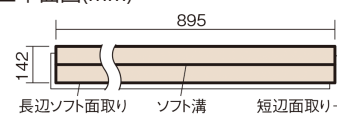

この線の長さが100mmの時、床材は原寸大で表示されています。

ウッディ45耐熱

ウォールナット色(ビーチ突き板)

VKFH45TY **44,770**円(税抜40,700円)/ケース(3.05㎡)

■平面図(mm)

幅142mm 長さ895mm 総厚13mm

集合住宅などで階下に伝わる音を低減する防音床材。
ツヤ感のあるベリティスカラーをラインアップしています。

ウッディ45耐熱

ウォールナット色(ビーチ突き板) **VKFH45TY** 44,770円(税抜40,700円)/ケース(3.05㎡)

サイズ	幅142mm 長さ895mm 総厚13mm
表面仕上げ	ナチュラルベースコート
基材	エコ配慮合板+特殊クッション材
表面材	ビーチ突き板
防音性能/軽量 床衝撃音遮音等級	LL-45/ΔLL(Ⅰ)-4
梱包入数	1ケース24枚入(3.05㎡)

F☆☆☆☆ 4VOC基準適合(床材)