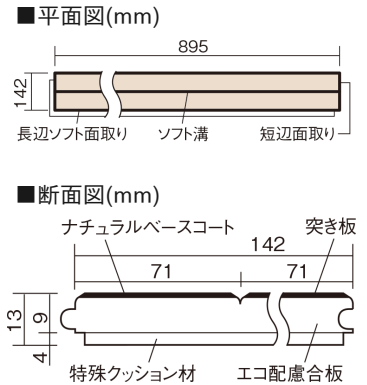

この線の長さが100mmの時、床材は原寸大で表示されています。

ウッディ45耐熱

ウォールナット色(ビーチ突き板)

VKFH45TY **44,770円** (税抜40,700円)/ケース(3.05㎡)

■平面図(mm)

幅142mm 長さ895mm 総厚13mm

※この資料は拡大・縮小なしで印刷した場合に、ほぼ原寸になるように作成していますが、プリンタの設定などにより実寸にならない場合があります。
※掲載価格は希望小売価格です。工事費は含まれておりません。実物とは色柄が異なりますので、現物の商品サンプルなどでお確かめください。

集合住宅などで階下に伝わる音を低減する防音床材。
ツヤ感のあるベリティスカラーをラインアップしています。

ウッディ45耐熱

ウォールナット色(ビーチ突き板) **VKFH45TY** **44,770円** (税抜40,700円)/ケース(3.05㎡)

サイズ	幅142mm 長さ895mm 総厚13mm
表面仕上げ	ナチュラルベースコート
基材	エコ配慮合板+特殊クッション材
表面材	ビーチ突き板
防音性能/軽量 床衝撃音遮音等級	LL-45/ΔLL(Ⅰ)-4
梱包入数	1ケース24枚入(3.05㎡)