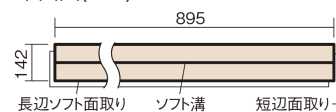

この線の長さが100mmの時、床材は原寸大で表示されています。

ウッディ45耐熱

ウォールナット色(ビーチ突き板)

VKFH45TY **44,770**円(税抜40,700円)/ケース(3.05㎡)

■平面図(mm)

幅142mm 長さ895mm 総厚13mm

集合住宅などで階下に伝わる音を低減する防音床材。
ツヤ感のあるベリティスカラーをラインアップしています。

ウッディ45耐熱

ウォールナット色(ビーチ突き板) **VKFH45TY** 44,770円(税抜40,700円)/ケース(3.05㎡)

サイズ	幅142mm 長さ895mm 総厚13mm
表面仕上げ	ナチュラルベースコート
基材	エコ配慮合板+特殊クッション材
表面材	ビーチ突き板
防音性能/軽量 床衝撃音遮音等級	LL-45/ΔLL(Ⅰ)-4
梱包入数	1ケース24枚入(3.05㎡)

F☆☆☆☆ 4VOC基準適合(床材)