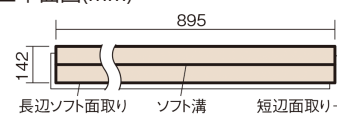

この線の長さが100mmの時、床材は原寸大で表示されています。

ウッディ45耐熱

ウォールナット色(ビーチ突き板)

VKFH45TY **44,770円** (税抜40,700円)/ケース(3.05㎡)

■平面図(mm)

幅142mm 長さ895mm 総厚13mm

※この資料は拡大・縮小なしで印刷した場合に、ほぼ原寸になるように作成していますが、プリンタの設定などにより実寸にならない場合があります。
※掲載価格は希望小売価格です。工事費は含まれておりません。実物とは色柄が異なりますので、現物の商品サンプルなどでお確かめください。

集合住宅などで階下に伝わる音を低減する防音床材。
ツヤ感のあるベリティスカラーをラインアップしています。

ウッディ45耐熱

ウォールナット色(ビーチ突き板) **VKFH45TY** **44,770円** (税抜40,700円)/ケース(3.05㎡)

サイズ	幅142mm 長さ895mm 総厚13mm
表面仕上げ	ナチュラルベースコート
基材	エコ配慮合板+特殊クッション材
表面材	ビーチ突き板
防音性能/軽量 床衝撃音遮音等級	LL-45/ΔLL(Ⅰ)-4
梱包入数	1ケース24枚入(3.05㎡)