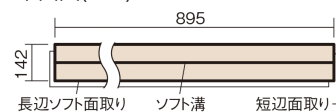

この線の長さが100mmの時、床材は原寸大で表示されています。

ウッディ45耐熱

メープル色(ビーチ突き板)

VKFH45JY **44,770**円(税抜40,700円)/ケース(3.05㎡)

■平面図(mm)

幅142mm 長さ895mm 総厚13mm

集合住宅などで階下に伝わる音を低減する防音床材。
ツヤ感のあるベリティスカラーをラインアップしています。

ウッディ45耐熱

メープル色(ビーチ突き板) **VKFH45JY** **44,770円**(税抜40,700円)/ケース(3.05㎡)

サイズ	幅142mm 長さ895mm 総厚13mm
表面仕上げ	ナチュラルベースコート
基材	エコ配慮合板+特殊クッション材
表面材	ビーチ突き板
防音性能/軽量 床衝撃音遮音等級	LL-45/ΔLL(I)-4
梱包入数	1ケース24枚入(3.05㎡)

F☆☆☆☆ 4VOC基準適合(木質建材)