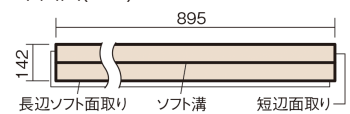

この線の長さが100mmの時、床材は原寸大で表示されています。

ウッディ45耐熱

メープル色(ビーチ突き板)

VKFH45JY **44,770**円(税抜40,700円)/ケース(3.05㎡)

■平面図(mm)

幅142mm 長さ895mm 総厚13mm

集合住宅などで階下に伝わる音を低減する防音床材。
ツヤ感のあるベリティスカラーをラインアップしています。

ウッディ45耐熱

メープル色(ビーチ突き板) **VKFH45JY** 44,770円(税抜40,700円)/ケース(3.05㎡)

サイズ	幅142mm 長さ895mm 総厚13mm
表面仕上げ	ナチュラルベースコート
基材	エコ配慮合板+特殊クッション材
表面材	ビーチ突き板
防音性能/軽量 床衝撃音遮音等級	LL-45/ΔLL(I)-4
梱包入数	1ケース24枚入(3.05㎡)

F☆☆☆☆ 4VOC基準適合(床材)