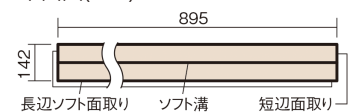

この線の長さが100mmの時、床材は原寸大で表示されています。

## ウッディ45耐熱

メープル色(ビーチ突き板)

VKFH45JY **42,900**円(税抜39,000円)/ケース(3.05㎡)

### ■平面図(mm)

幅142mm 長さ895mm 総厚13mm

※この資料は拡大・縮小なしで印刷した場合に、ほぼ原寸になるように作成していますが、プリンタの設定などにより実寸にならない場合があります。  
※掲載価格は希望小売価格です。工事費は含まれておりません。実物とは色柄が異なりますので、現物の商品サンプルなどでお確かめください。

集合住宅などで階下に伝わる音を低減する防音床材。  
ツヤ感のあるベリティスカラーをラインアップしています。

## ウッディ45耐熱

メープル色(ビーチ突き板) **VKFH45JY** **42,900円** (税抜39,000円)/ケース(3.05㎡)

サイズ	幅142mm 長さ895mm 総厚13mm
表面仕上げ	スタンダード塗装(抗菌)
基材	エコ配慮合板+特殊クッション材
表面材	ビーチ突き板
防音性能/軽量 床衝撃音遮音等級	LL-45/ΔLL(I)-4
梱包入数	1ケース24枚入(3.05㎡)

**F☆☆☆☆** 4VOC基準適合(木質建材) 低VOC対策