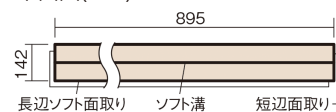

この線の長さが100mmの時、床材は原寸大で表示されています。

ウッディ45耐熱

メープル色(ビーチ突き板)

VKFH45JY **44,770**円(税抜40,700円)/ケース(3.05㎡)

■平面図(mm)

幅142mm 長さ895mm 総厚13mm

集合住宅などで階下に伝わる音を低減する防音床材。
ツヤ感のあるベリティスカラーをラインアップしています。

ウッディ45耐熱

メープル色(ビーチ突き板) **VKFH45JY** **44,770円**(税抜40,700円)/ケース(3.05㎡)

サイズ	幅142mm 長さ895mm 総厚13mm
表面仕上げ	ナチュラルベースコート
基材	エコ配慮合板+特殊クッション材
表面材	ビーチ突き板
防音性能/軽量 床衝撃音遮音等級	LL-45/ΔLL(Ⅰ)-4
梱包入数	1ケース24枚入(3.05㎡)

F☆☆☆☆ 4VOC基準適合(床材)