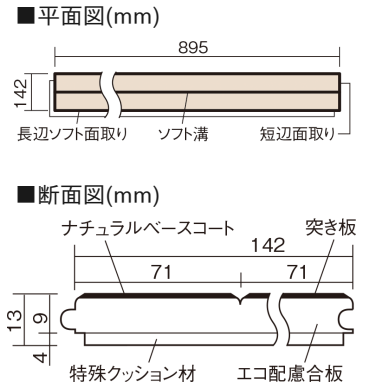

この線の長さが100mmの時、床材は原寸大で表示されています。

ウッディ45耐熱

メープル色(ビーチ突き板)

VKFH45JY **44,770**円(税抜40,700円)/ケース(3.05㎡)

■平面図(mm)

幅142mm 長さ895mm 総厚13mm

集合住宅などで階下に伝わる音を低減する防音床材。
ツヤ感のあるベリティスカラーをラインアップしています。

ウッディ45耐熱

メープル色(ビーチ突き板) **VKFH45JY** **44,770円** (税抜40,700円)/ケース(3.05㎡)

サイズ	幅142mm 長さ895mm 総厚13mm
表面仕上げ	ナチュラルベースコート
基材	エコ配慮合板+特殊クッション材
表面材	ビーチ突き板
防音性能/軽量 床衝撃音遮音等級	LL-45/ΔLL(I)-4
梱包入数	1ケース24枚入(3.05㎡)

F☆☆☆☆ 4VOC基準適合(床材)