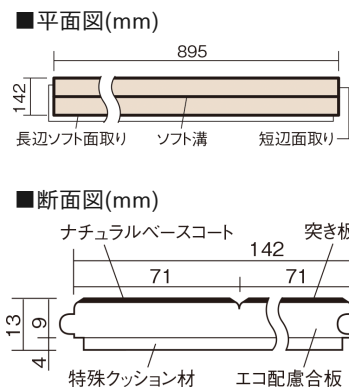

この線の長さが100mmの時、床材は原寸大で表示されています。

ウッディ45耐熱

メープル色(ビーチ突き板)

VKFH45JY **44,770**円(税抜40,700円)/ケース(3.05㎡)

■平面図(mm)

幅142mm 長さ895mm 総厚13mm

集合住宅などで階下に伝わる音を低減する防音床材。
ツヤ感のあるベリティスカラーをラインアップしています。

ウッディ45耐熱

メープル色(ビーチ突き板) **VKFH45JY** **44,770円**(税抜40,700円)/ケース(3.05㎡)

サイズ	幅142mm 長さ895mm 総厚13mm
表面仕上げ	ナチュラルベースコート
基材	エコ配慮合板+特殊クッション材
表面材	ビーチ突き板
防音性能/軽量 床衝撃音遮音等級	LL-45/ΔLL(I)-4
梱包入数	1ケース24枚入(3.05㎡)

F☆☆☆☆ 4VOC基準適合(木質建材)