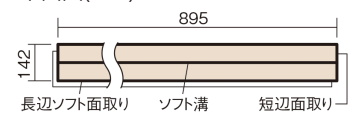

この線の長さが100mmの時、床材は原寸大で表示されています。

ウッディ45耐熱

メープル色(ビーチ突き板)

VKFH45JY **44,770**円(税抜40,700円)/ケース(3.05㎡)

■平面図(mm)

幅142mm 長さ895mm 総厚13mm

集合住宅などで階下に伝わる音を低減する防音床材。
ツヤ感のあるベリティスカラーをラインアップしています。

ウッディ45耐熱

メープル色(ビーチ突き板) **VKFH45JY** **44,770円**(税抜40,700円)/ケース(3.05㎡)

サイズ	幅142mm 長さ895mm 総厚13mm
表面仕上げ	ナチュラルベースコート
基材	エコ配慮合板+特殊クッション材
表面材	ビーチ突き板
防音性能/軽量 床衝撃音遮音等級	LL-45/ΔLL(I)-4
梱包入数	1ケース24枚入(3.05㎡)

F☆☆☆☆ 4VOC基準適合(床材)