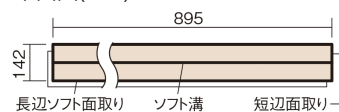

この線の長さが100mmの時、床材は原寸大で表示されています。

ウッディ45耐熱

メープル色(ビーチ突き板)

VKFH45JY **44,770**円(税抜40,700円)/ケース(3.05㎡)

■平面図(mm)

幅142mm 長さ895mm 総厚13mm

集合住宅などで階下に伝わる音を低減する防音床材。
ツヤ感のあるベリティスカラーをラインアップしています。

ウッディ45耐熱

メープル色(ビーチ突き板) **VKFH45JY** **44,770円** (税抜40,700円)/ケース(3.05㎡)

サイズ	幅142mm 長さ895mm 総厚13mm
表面仕上げ	ナチュラルベースコート
基材	エコ配慮合板+特殊クッション材
表面材	ビーチ突き板
防音性能/軽量 床衝撃音遮音等級	LL-45/ΔLL(I)-4
梱包入数	1ケース24枚入(3.05㎡)

F☆☆☆☆ 4VOC基準適合(床材)