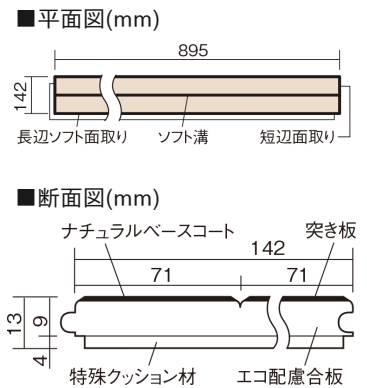

この線の長さが100mmの時、床材は原寸大で表示されています。

ウッディ45耐熱

メープル色(ビーチ突き板)

VKFH45JY **44,770**円(税抜40,700円)/ケース(3.05㎡)

■平面図(mm)

幅142mm 長さ895mm 総厚13mm

集合住宅などで階下に伝わる音を低減する防音床材。
ツヤ感のあるベリティスカラーをラインアップしています。

ウッディ45耐熱

メープル色(ビーチ突き板) **VKFH45JY** **44,770円**(税抜40,700円)/ケース(3.05㎡)

サイズ	幅142mm 長さ895mm 総厚13mm
表面仕上げ	ナチュラルベースコート
基材	エコ配慮合板+特殊クッション材
表面材	ビーチ突き板
防音性能/軽量 床衝撃音遮音等級	LL-45/ΔLL(I)-4
梱包入数	1ケース24枚入(3.05㎡)

F☆☆☆☆ 4VOC基準適合(床材)