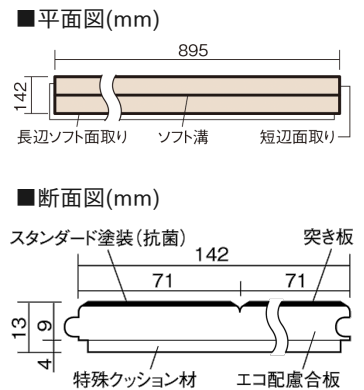

この線の長さが100mmの時、床材は原寸大で表示されています。

### ■平面図(mm)

幅142mm 長さ895mm 総厚13mm

※この資料は拡大・縮小なしで印刷した場合に、ほぼ原寸になるように作成していますが、プリンタの設定などにより実寸にならない場合があります。  
※掲載価格は希望小売価格です。工事費は含まれておりません。実物とは色柄が異なりますので、現物の商品サンプルなどでお確かめください。

集合住宅などで階下に伝わる音を低減する防音床材。  
ツヤ感のあるベリティスカラーをラインアップしています。

## ウッディ45耐熱

メープル色(ビーチ突き板) **VKFH45JY** **42,900円** (税抜39,000円)/ケース(3.05㎡)

サイズ	幅142mm 長さ895mm 総厚13mm
表面仕上げ	スタンダード塗装(抗菌)
基材	エコ配慮合板+特殊クッション材
表面材	ビーチ突き板
防音性能/軽量 床衝撃音遮音等級	LL-45/ΔLL(I)-4
梱包入数	1ケース24枚入(3.05㎡)

**F☆☆☆☆** 4VOC基準適合(木質建材) 低VOC対策