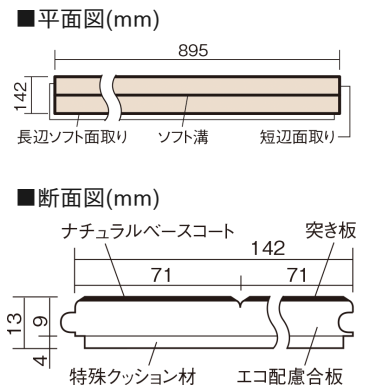

この線の長さが100mmの時、床材は原寸大で表示されています。

ウッディ45耐熱

メープル色(ビーチ突き板)

VKFH45JY **44,770**円(税抜40,700円)/ケース(3.05㎡)

■平面図(mm)

幅142mm 長さ895mm 総厚13mm

集合住宅などで階下に伝わる音を低減する防音床材。
ツヤ感のあるベリティスカラーをラインアップしています。

ウッディ45耐熱

メープル色(ビーチ突き板) **VKFH45JY** 44,770円(税抜40,700円)/ケース(3.05㎡)

サイズ	幅142mm 長さ895mm 総厚13mm
表面仕上げ	ナチュラルベースコート
基材	エコ配慮合板+特殊クッション材
表面材	ビーチ突き板
防音性能/軽量 床衝撃音遮音等級	LL-45/ΔLL(I)-4
梱包入数	1ケース24枚入(3.05㎡)

F☆☆☆☆ 4VOC基準適合(床材)