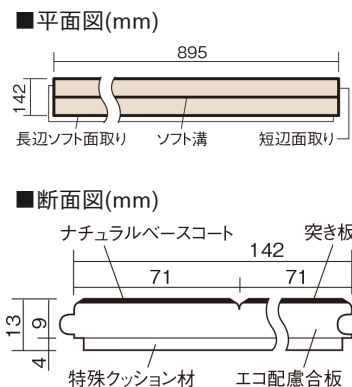

この線の長さが100mmの時、床材は原寸大で表示されています。

ウッディ45耐熱

メープル色(ビーチ突き板)

VKFH45JY **44,770**円(税抜40,700円)/ケース(3.05㎡)

■平面図(mm)

幅142mm 長さ895mm 総厚13mm

集合住宅などで階下に伝わる音を低減する防音床材。
ツヤ感のあるベリティスカラーをラインアップしています。

ウッディ45耐熱

メープル色(ビーチ突き板) **VKFH45JY** **44,770円**(税抜40,700円)/ケース(3.05㎡)

サイズ	幅142mm 長さ895mm 総厚13mm
表面仕上げ	ナチュラルベースコート
基材	エコ配慮合板+特殊クッション材
表面材	ビーチ突き板
防音性能/軽量 床衝撃音遮音等級	LL-45/ΔLL(Ⅰ)-4
梱包入数	1ケース24枚入(3.05㎡)

F☆☆☆☆ 4VOC基準適合(床材)