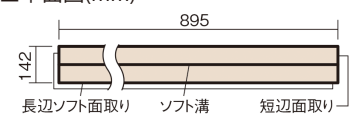

この線の長さが100mmの時、床材は原寸大で表示されています。

### ■平面図(mm)

幅142mm 長さ895mm 総厚13mm

※この資料は拡大・縮小なしで印刷した場合に、ほぼ原寸になるように作成していますが、プリンタの設定などにより実寸にならない場合があります。  
※掲載価格は希望小売価格です。工事費は含まれておりません。実物とは色柄が異なりますので、現物の商品サンプルなどでお確かめください。

集合住宅などで階下に伝わる音を低減する防音床材。  
ツヤ感のあるベリティスカラーをラインアップしています。