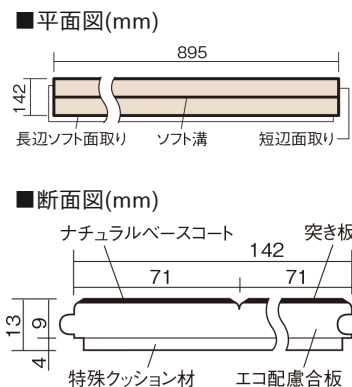

この線の長さが100mmの時、床材は原寸大で表示されています。

### ■平面図(mm)

幅142mm 長さ895mm 総厚13mm

※この資料は拡大・縮小なしで印刷した場合に、ほぼ原寸になるように作成していますが、プリンタの設定などにより実寸にならない場合があります。  
※掲載価格は希望小売価格です。工事費は含まれておりません。実物とは色柄が異なりますので、現物の商品サンプルなどでお確かめください。

集合住宅などで階下に伝わる音を低減する防音床材。  
ツヤ感のあるベリティスカラーをラインアップしています。

## ウッディ45耐熱

オーク色(オーク突き板) **VKFH45EY** **44,770円**(税抜40,700円)/ケース(3.05㎡)

サイズ	幅142mm 長さ895mm 総厚13mm
表面仕上げ	ナチュラルベースコート
基材	エコ配慮合板+特殊クッション材
表面材	オーク突き板
防音性能/軽量 床衝撃音遮音等級	LL-45/ΔLL(Ⅰ)-4
梱包入数	1ケース24枚入(3.05㎡)