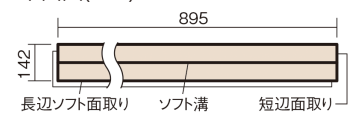

この線の長さが100mmの時、床材は原寸大で表示されています。

ウッディ45耐熱

オーク色(オーク突き板)

VKFH45EY **44,770**円(税抜40,700円)/ケース(3.05㎡)

■平面図(mm)

幅142mm 長さ895mm 総厚13mm

集合住宅などで階下に伝わる音を低減する防音床材。
ツヤ感のあるベリティスカラーをラインアップしています。

ウッディ45耐熱

オーク色(オーク突き板) **VKFH45EY** **44,770円** (税抜40,700円)/ケース(3.05㎡)

サイズ	幅142mm 長さ895mm 総厚13mm
表面仕上げ	ナチュラルベースコート
基材	エコ配慮合板+特殊クッション材
表面材	オーク突き板
防音性能/軽量 床衝撃音遮音等級	LL-45/ΔLL(Ⅰ)-4
梱包入数	1ケース24枚入(3.05㎡)

F☆☆☆☆ 4VOC基準適合(床材)