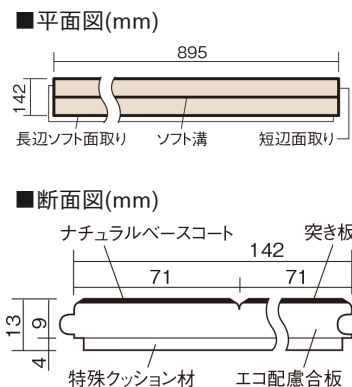

この線の長さが100mmの時、床材は原寸大で表示されています。

ウッディ45耐熱

オーク色(オーク突き板)

VKFH45EY **44,770**円(税抜40,700円)/ケース(3.05㎡)

■平面図(mm)

幅142mm 長さ895mm 総厚13mm

集合住宅などで階下に伝わる音を低減する防音床材。
ツヤ感のあるベリティスカラーをラインアップしています。

ウッディ45耐熱

オーク色(オーク突き板) **VKFH45EY** **44,770円**(税抜40,700円)/ケース(3.05㎡)

サイズ	幅142mm 長さ895mm 総厚13mm
表面仕上げ	ナチュラルベースコート
基材	エコ配慮合板+特殊クッション材
表面材	オーク突き板
防音性能/軽量 床衝撃音遮音等級	LL-45/ΔLL(Ⅰ)-4
梱包入数	1ケース24枚入(3.05㎡)

F☆☆☆☆ 4VOC基準適合(床材)