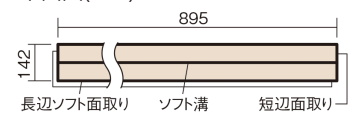

この線の長さが100mmの時、床材は原寸大で表示されています。

### ■平面図(mm)

幅142mm 長さ895mm 総厚13mm

※この資料は拡大・縮小なしで印刷した場合に、ほぼ原寸になるように作成していますが、プリンタの設定などにより実寸にならない場合があります。  
※掲載価格は希望小売価格です。工事費は含まれておりません。実物とは色柄が異なりますので、現物の商品サンプルなどでお確かめください。

集合住宅などで階下に伝わる音を低減する防音床材。  
ツヤ感のあるベリティスカラーをラインアップしています。