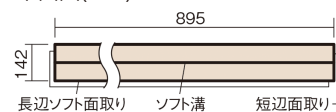

この線の長さが100mmの時、床材は原寸大で表示されています。

ウッディ45耐熱

オーク色(オーク突き板)

VKFH45EY **44,770**円(税抜40,700円)/ケース(3.05㎡)

■平面図(mm)

幅142mm 長さ895mm 総厚13mm

集合住宅などで階下に伝わる音を低減する防音床材。
ツヤ感のあるベリティスカラーをラインアップしています。

ウッディ45耐熱

オーク色(オーク突き板) **VKFH45EY** **44,770円**(税抜40,700円)/ケース(3.05㎡)

サイズ	幅142mm 長さ895mm 総厚13mm
表面仕上げ	ナチュラルベースコート
基材	エコ配慮合板+特殊クッション材
表面材	オーク突き板
防音性能/軽量 床衝撃音遮音等級	LL-45/ΔLL(Ⅰ)-4
梱包入数	1ケース24枚入(3.05㎡)

F☆☆☆☆ 4VOC基準適合(床材)