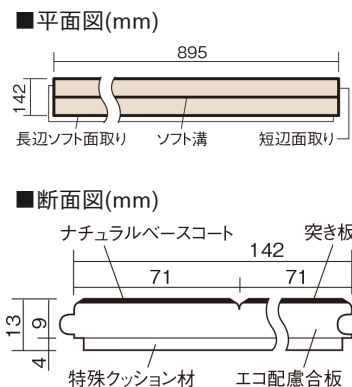

この線の長さが100mmの時、床材は原寸大で表示されています。

ウッディ45耐熱

オーク色(オーク突き板)

VKFH45EY **44,770**円(税抜40,700円)/ケース(3.05㎡)

■平面図(mm)

幅142mm 長さ895mm 総厚13mm

集合住宅などで階下に伝わる音を低減する防音床材。
ツヤ感のあるベリティスカラーをラインアップしています。

ウッディ45耐熱

オーク色(オーク突き板) **VKFH45EY** **44,770円** (税抜40,700円)/ケース(3.05㎡)

サイズ	幅142mm 長さ895mm 総厚13mm
表面仕上げ	ナチュラルベースコート
基材	エコ配慮合板+特殊クッション材
表面材	オーク突き板
防音性能/軽量 床衝撃音遮音等級	LL-45/ΔLL(Ⅰ)-4
梱包入数	1ケース24枚入(3.05㎡)

F☆☆☆☆ 4VOC基準適合(床材)