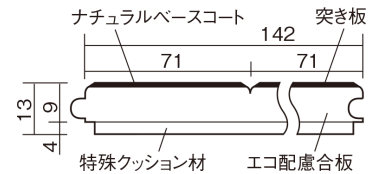

### ■平面図(mm)

幅142mm 長さ895mm 総厚13mm

※この資料は拡大・縮小なしで印刷した場合に、ほぼ原寸になるように作成していますが、プリンタの設定などにより実寸にならない場合があります。  
※掲載価格は希望小売価格です。工事費は含まれておりません。実物とは色柄が異なりますので、現物の商品サンプルなどでお確かめください。

集合住宅などで階下に伝わる音を低減する防音床材。  
ツヤ感のあるベリティスカラーをラインアップしています。

## ウッディ45耐熱

オーク色(オーク突き板) **VKFH45EY** **44,770円**(税抜40,700円)/ケース(3.05㎡)

サイズ	幅142mm 長さ895mm 総厚13mm
表面仕上げ	ナチュラルベースコート
基材	エコ配慮合板+特殊クッション材
表面材	オーク突き板
防音性能/軽量 床衝撃音遮音等級	LL-45/ΔLL(Ⅰ)-4
梱包入数	1ケース24枚入(3.05㎡)

■平面図(mm)

■断面図(mm)