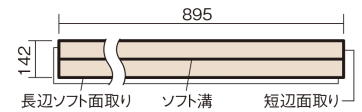

### ■平面図(mm)

幅142mm 長さ895mm 総厚13mm

※この資料は拡大・縮小なしで印刷した場合に、ほぼ原寸になるように作成していますが、プリンタの設定などにより実寸にならない場合があります。  
※掲載価格は希望小売価格です。工事費は含まれておりません。実物とは色柄が異なりますので、現物の商品サンプルなどでお確かめください。

集合住宅などで階下に伝わる音を低減する防音床材。  
ツヤ感のあるベリティスカラーをラインアップしています。

## ウッディ45耐熱

オーク色(オーク突き板) **VKFH45EY** **44,770円**(税抜40,700円)/ケース(3.05㎡)

サイズ	幅142mm 長さ895mm 総厚13mm
表面仕上げ	ナチュラルベースコート
基材	エコ配慮合板+特殊クッション材
表面材	オーク突き板
防音性能/軽量 床衝撃音遮音等級	LL-45/ΔLL(Ⅰ)-4
梱包入数	1ケース24枚入(3.05㎡)

■平面図(mm)