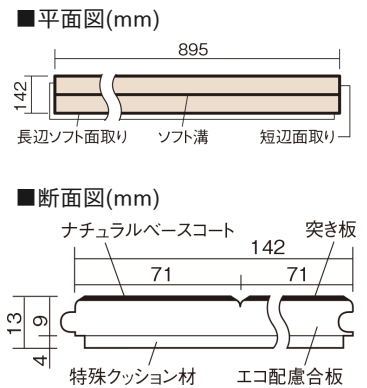

この線の長さが100mmの時、床材は原寸大で表示されています。

ウッディ45耐熱

チェリー色(ビーチ突き板)

VKFH45CY 44,770円(税抜40,700円)/ケース(3.05㎡)

■平面図(mm)

幅142mm 長さ895mm 総厚13mm

集合住宅などで階下に伝わる音を低減する防音床材。
ツヤ感のあるベリティスカラーをラインアップしています。

ウッディ45耐熱

チェリー色(ビーチ突き板) VKFH45CY 44,770円(税抜40,700円)/ケース(3.05㎡)

サイズ	幅142mm 長さ895mm 総厚13mm
表面仕上げ	ナチュラルベースコート
基材	エコ配慮合板+特殊クッション材
表面材	ビーチ突き板
防音性能/軽量 床衝撃音遮音等級	LL-45/△LL(Ⅰ)-4
梱包入数	1ケース24枚入(3.05㎡)

F☆☆☆☆ 4VOC基準適合(木質建材)

- 「エコ配慮」とは、木質系の再生資源及びパナソニック独自基準に基づく、再生可能な森林から産出された木材(森林認証材、植林材、国産材など)を使用していることを表しています。
- 専用の枠はございませんが、一般フローア用の単体枠、リフォーム枠(現場での高さ調整等が必要)がご使用いただけます。