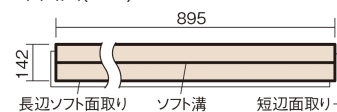

この線の長さが100mmの時、床材は原寸大で表示されています。

ウッディ45耐熱

チェリー色(ビーチ突き板)

VKFH45CY 44,770円(税抜40,700円)/ケース(3.05㎡)

■平面図(mm)

幅142mm 長さ895mm 総厚13mm

集合住宅などで階下に伝わる音を低減する防音床材。
ツヤ感のあるベリティスカラーをラインアップしています。

ウッディ45耐熱

チェリー色(ビーチ突き板) VKFH45CY 44,770円(税抜40,700円)/ケース(3.05㎡)

サイズ	幅142mm 長さ895mm 総厚13mm
表面仕上げ	ナチュラルベースコート
基材	エコ配慮合板+特殊クッション材
表面材	ビーチ突き板
防音性能/軽量 床衝撃音遮音等級	LL-45/ΔLL(Ⅰ)-4
梱包入数	1ケース24枚入(3.05㎡)

■平面図(mm)

■断面図(mm)

F☆☆☆☆ 4VOC基準適合(床材)