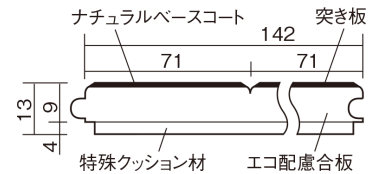

この線の長さが100mmの時、床材は原寸大で表示されています。

ウッディ45耐熱

チェリー色(ビーチ突き板)

VKFH45CY 44,770円(税抜40,700円)/ケース(3.05㎡)

■平面図(mm)

幅142mm 長さ895mm 総厚13mm

集合住宅などで階下に伝わる音を低減する防音床材。
ツヤ感のあるベリティスカラーをラインアップしています。

ウッディ45耐熱

チェリー色(ビーチ突き板) **VKFH45CY** **44,770円**(税抜40,700円)/ケース(3.05㎡)

サイズ	幅142mm 長さ895mm 総厚13mm
表面仕上げ	ナチュラルベースコート
基材	エコ配慮合板+特殊クッション材
表面材	ビーチ突き板
防音性能/軽量 床衝撃音遮音等級	LL-45/ΔLL(I)-4
梱包入数	1ケース24枚入(3.05㎡)

■平面図(mm)

■断面図(mm)