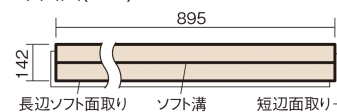

この線の長さが100mmの時、床材は原寸大で表示されています。

ウッディ45耐熱

チェリー色(ビーチ突き板)

VKFH45CY 44,770円(税抜40,700円)/ケース(3.05㎡)

■平面図(mm)

幅142mm 長さ895mm 総厚13mm

集合住宅などで階下に伝わる音を低減する防音床材。
ツヤ感のあるベリティスカラーをラインアップしています。

ウッディ45耐熱

チェリー色(ビーチ突き板) **VKFH45CY** 44,770円(税抜40,700円)/ケース(3.05㎡)

サイズ	幅142mm 長さ895mm 総厚13mm
表面仕上げ	ナチュラルベースコート
基材	エコ配慮合板+特殊クッション材
表面材	ビーチ突き板
防音性能/軽量 床衝撃音遮音等級	LL-45/ΔLL(I)-4
梱包入数	1ケース24枚入(3.05㎡)

■平面図(mm)

■断面図(mm)

F☆☆☆☆ 4VOC基準適合(床材)