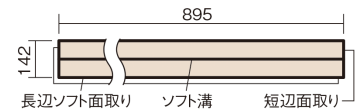

この線の長さが100mmの時、床材は原寸大で表示されています。

ウッディ45耐熱

チェリー色(ビーチ突き板)

VKFH45CY 44,770円(税抜40,700円)/ケース(3.05㎡)

■平面図(mm)

幅142mm 長さ895mm 総厚13mm

集合住宅などで階下に伝わる音を低減する防音床材。
ツヤ感のあるベリティスカラーをラインアップしています。

ウッディ45耐熱

チェリー色(ビーチ突き板) **VKFH45CY** 44,770円(税抜40,700円)/ケース(3.05㎡)

サイズ	幅142mm 長さ895mm 総厚13mm
表面仕上げ	ナチュラルベースコート
基材	エコ配慮合板+特殊クッション材
表面材	ビーチ突き板
防音性能/軽量 床衝撃音遮音等級	LL-45/ΔLL(I)-4
梱包入数	1ケース24枚入(3.05㎡)

■平面図(mm)

■断面図(mm)

F☆☆☆☆ 4VOC基準適合(床材)