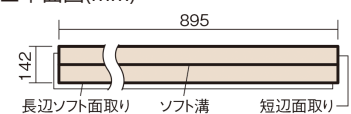

この線の長さが100mmの時、床材は原寸大で表示されています。

### ■平面図(mm)

幅142mm 長さ895mm 総厚13mm

※この資料は拡大・縮小なしで印刷した場合に、ほぼ原寸になるように作成していますが、プリンタの設定などにより実寸にならない場合があります。  
※掲載価格は希望小売価格です。工事費は含まれておりません。実物とは色柄が異なりますので、現物の商品サンプルなどでお確かめください。

集合住宅などで階下に伝わる音を低減する防音床材。  
ツヤ感のあるベリティスカラーをラインアップしています。