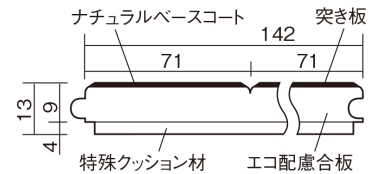

この線の長さが100mmの時、床材は原寸大で表示されています。

ウッディ45耐熱

チェリー色(ビーチ突き板)

VKFH45CY 44,770円(税抜40,700円)/ケース(3.05㎡)

■平面図(mm)

幅142mm 長さ895mm 総厚13mm

集合住宅などで階下に伝わる音を低減する防音床材。
ツヤ感のあるベリティスカラーをラインアップしています。

ウッディ45耐熱

チェリー色(ビーチ突き板) **VKFH45CY** 44,770円(税抜40,700円)/ケース(3.05㎡)

サイズ	幅142mm 長さ895mm 総厚13mm
表面仕上げ	ナチュラルベースコート
基材	エコ配慮合板+特殊クッション材
表面材	ビーチ突き板
防音性能/軽量 床衝撃音遮音等級	LL-45/ΔLL(I)-4
梱包入数	1ケース24枚入(3.05㎡)

■平面図(mm)

■断面図(mm)

F☆☆☆☆ 4VOC基準適合(床材)