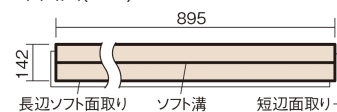

この線の長さが100mmの時、床材は原寸大で表示されています。

ウッディ45耐熱

チェリー色(ビーチ突き板)

VKFH45CY 44,770円(税抜40,700円)/ケース(3.05㎡)

■平面図(mm)

幅142mm 長さ895mm 総厚13mm

集合住宅などで階下に伝わる音を低減する防音床材。
ツヤ感のあるベリティスカラーをラインアップしています。

ウッディ45耐熱

チェリー色(ビーチ突き板) **VKFH45CY** **44,770円**(税抜40,700円)/ケース(3.05㎡)

サイズ	幅142mm 長さ895mm 総厚13mm
表面仕上げ	ナチュラルベースコート
基材	エコ配慮合板+特殊クッション材
表面材	ビーチ突き板
防音性能/軽量 床衝撃音遮音等級	LL-45/ΔLL(I)-4
梱包入数	1ケース24枚入(3.05㎡)

■平面図(mm)

■断面図(mm)