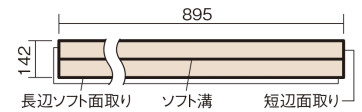

### ■平面図(mm)

幅142mm 長さ895mm 総厚13mm

集合住宅などで階下に伝わる音を低減する防音床材。  
ツヤ感のあるベリティスカラーをラインアップしています。

## ウッディ45耐熱

チェリー色(ビーチ突き板) **VKFH45CY** **44,770円**(税抜40,700円)/ケース(3.05㎡)

サイズ	幅142mm 長さ895mm 総厚13mm
表面仕上げ	ナチュラルベースコート
基材	エコ配慮合板+特殊クッション材
表面材	ビーチ突き板
防音性能/軽量 床衝撃音遮音等級	LL-45/ΔLL(Ⅰ)-4
梱包入数	1ケース24枚入(3.05㎡)

■平面図(mm)