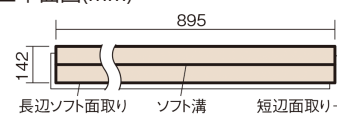

この線の長さが100mmの時、床材は原寸大で表示されています。

ウッディ45耐熱

チェリー色(ビーチ突き板)

VKFH45CY 44,770円(税抜40,700円)/ケース(3.05㎡)

■平面図(mm)

幅142mm 長さ895mm 総厚13mm

集合住宅などで階下に伝わる音を低減する防音床材。
ツヤ感のあるベリティスカラーをラインアップしています。

ウッディ45耐熱

チェリー色(ビーチ突き板) VKFH45CY 44,770円(税抜40,700円)/ケース(3.05㎡)

サイズ	幅142mm 長さ895mm 総厚13mm
表面仕上げ	ナチュラルベースコート
基材	エコ配慮合板+特殊クッション材
表面材	ビーチ突き板
防音性能/軽量 床衝撃音遮音等級	LL-45/△LL(Ⅰ)-4
梱包入数	1ケース24枚入(3.05㎡)

F☆☆☆☆ 4VOC基準適合(木質建材)

- 「エコ配慮」とは、木質系の再生資源及びパナソニック独自基準に基づく、再生可能な森林から産出された木材(森林認証材、植林材、国産材など)を使用していることを表しています。
- 専用の枠はございませんが、一般フローア用の単体枠、リフォーム枠(現場での高さ調整等が必要)がご使用いただけます。