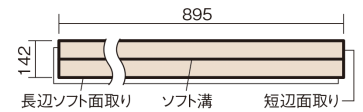

この線の長さが100mmの時、床材は原寸大で表示されています。

ウッディ45耐熱

チェリー色(ビーチ突き板)

VKFH45CY 44,770円(税抜40,700円)/ケース(3.05㎡)

■平面図(mm)

幅142mm 長さ895mm 総厚13mm

集合住宅などで階下に伝わる音を低減する防音床材。
ツヤ感のあるベリティスカラーをラインアップしています。

ウッディ45耐熱

チェリー色(ビーチ突き板) VKFH45CY 44,770円(税抜40,700円)/ケース(3.05㎡)

サイズ	幅142mm 長さ895mm 総厚13mm
表面仕上げ	ナチュラルベースコート
基材	エコ配慮合板+特殊クッション材
表面材	ビーチ突き板
防音性能/軽量 床衝撃音遮音等級	LL-45/ΔLL(Ⅰ)-4
梱包入数	1ケース24枚入(3.05㎡)

■平面図(mm)

■断面図(mm)

F☆☆☆☆ 4VOC基準適合(床材)