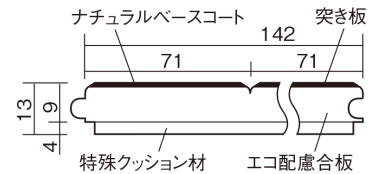

### ■平面図(mm)

幅142mm 長さ895mm 総厚13mm

集合住宅などで階下に伝わる音を低減する防音床材。  
ツヤ感のあるベリティスカラーをラインアップしています。

## ウッディ45耐熱

チェリー色(ビーチ突き板) **VKFH45CY** **44,770円**(税抜40,700円)/ケース(3.05㎡)

サイズ	幅142mm 長さ895mm 総厚13mm
表面仕上げ	ナチュラルベースコート
基材	エコ配慮合板+特殊クッション材
表面材	ビーチ突き板
防音性能/軽量 床衝撃音遮音等級	LL-45/ΔLL(Ⅰ)-4
梱包入数	1ケース24枚入(3.05㎡)

■平面図(mm)

■断面図(mm)