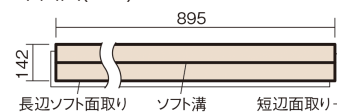

この線の長さが100mmの時、床材は原寸大で表示されています。

### ■平面図(mm)

幅142mm 長さ895mm 総厚13mm

集合住宅などで階下に伝わる音を低減する防音床材。  
ツヤ感のあるベリティスカラーをラインアップしています。