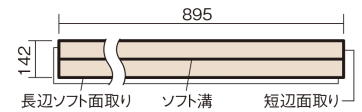

この線の長さが100mmの時、床材は原寸大で表示されています。

ウッディ45耐熱

チェリー色(ビーチ突き板)

VKFH45CY 44,770円(税抜40,700円)/ケース(3.05㎡)

■平面図(mm)

幅142mm 長さ895mm 総厚13mm

集合住宅などで階下に伝わる音を低減する防音床材。
ツヤ感のあるベリティスカラーをラインアップしています。

ウッディ45耐熱

チェリー色(ビーチ突き板) **VKFH45CY** **44,770円**(税抜40,700円)/ケース(3.05㎡)

サイズ	幅142mm 長さ895mm 総厚13mm
表面仕上げ	ナチュラルベースコート
基材	エコ配慮合板+特殊クッション材
表面材	ビーチ突き板
防音性能/軽量 床衝撃音遮音等級	LL-45/ΔLL(I)-4
梱包入数	1ケース24枚入(3.05㎡)

■平面図(mm)

■断面図(mm)