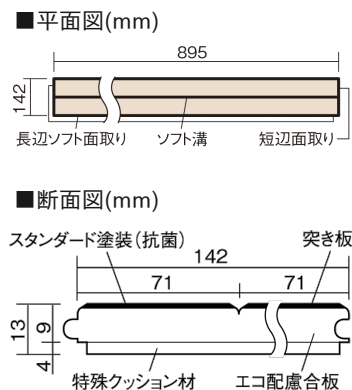

この線の長さが100mmの時、床材は原寸大で表示されています。

### ■平面図(mm)

幅142mm 長さ895mm 総厚13mm

※この資料は拡大・縮小なしで印刷した場合に、ほぼ原寸になるように作成していますが、プリンタの設定などにより実寸にならない場合があります。  
※掲載価格は希望小売価格です。工事費は含まれておりません。実物とは色柄が異なりますので、現物の商品サンプルなどでお確かめください。

集合住宅などで階下に伝わる音を低減する防音床材。  
ツヤ感のあるベリティスカラーをラインアップしています。

## ウッディ45耐熱

チェリー色(ビーチ突き板) VKFH45CY 42,900円(税抜39,000円)/ケース(3.05㎡)

サイズ	幅142mm 長さ895mm 総厚13mm
表面仕上げ	スタンダード塗装(抗菌)
基材	エコ配慮合板+特殊クッション材
表面材	ビーチ突き板
防音性能/軽量 床衝撃音遮音等級	LL-45/ΔLL(I)-4
梱包入数	1ケース24枚入(3.05㎡)

**F☆☆☆☆ 4VOC基準適合(木質建材) 低VOC対策**