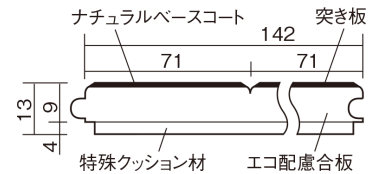

この線の長さが100mmの時、床材は原寸大で表示されています。

ウッディ45耐熱

チェリー色(ビーチ突き板)

VKFH45CY 44,770円(税抜40,700円)/ケース(3.05㎡)

■平面図(mm)

幅142mm 長さ895mm 総厚13mm

集合住宅などで階下に伝わる音を低減する防音床材。
ツヤ感のあるベリティスカラーをラインアップしています。

ウッディ45耐熱

チェリー色(ビーチ突き板) VKFH45CY 44,770円(税抜40,700円)/ケース(3.05㎡)

サイズ	幅142mm 長さ895mm 総厚13mm
表面仕上げ	ナチュラルベースコート
基材	エコ配慮合板+特殊クッション材
表面材	ビーチ突き板
防音性能/軽量 床衝撃音遮音等級	LL-45/ΔLL(Ⅰ)-4
梱包入数	1ケース24枚入(3.05㎡)

■平面図(mm)

■断面図(mm)

F☆☆☆☆ 4VOC基準適合(床材)