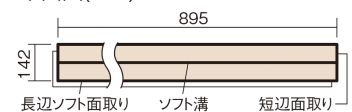

この線の長さが100mmの時、床材は原寸大で表示されています。

### ■平面図(mm)

幅142mm 長さ895mm 総厚15mm

※この資料は拡大・縮小なしで印刷した場合に、ほぼ原寸になるように作成していますが、プリンタの設定などにより実寸にならない場合があります。  
※掲載価格は希望小売価格です。工事費は含まれておりません。実物とは色柄が異なりますので、現物の商品サンプルなどでお確かめください。

防音性能に優れたベーシックなカラーの床材です。