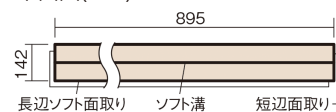

この線の長さが100mmの時、床材は原寸大で表示されています。

ウッディ40耐熱

ホワイトオーク色(オーク突き板)

VKFH40WY **53,570**円(税抜48,700円)/ケース(3.05㎡)

■平面図(mm)

幅142mm 長さ895mm 総厚15mm

防音性能に優れたベーシックなカラーの床材です。

ウッディ40耐熱

ホワイトオーク色(オーク突き板) **VKFH40WY** **53,570円**(税抜48,700円)/ケース(3.05㎡)

サイズ	幅142mm 長さ895mm 総厚15mm
表面仕上げ	ナチュラルベースコート
基材	エコ配慮合板+特殊クッション材
表面材	オーク突き板
防音性能/軽量 床衝撃音遮音等級	LL-40/△LL(Ⅰ)-5
梱包入数	1ケース24枚入(3.05㎡)

F☆☆☆☆ 4VOC基準適合(木質建材)