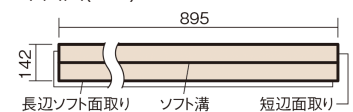

この線の長さが100mmの時、床材は原寸大で表示されています。

ウッディ40耐熱

ホワイトオーク色(オーク突き板)

VKFH40WY **51,700**円(税抜47,000円)/ケース(3.05㎡)

■平面図(mm)

幅142mm 長さ895mm 総厚15mm

※この資料は拡大・縮小なしで印刷した場合に、ほぼ原寸になるように作成していますが、プリンタの設定などにより実寸にならない場合があります。
※掲載価格は希望小売価格です。工事費は含まれておりません。実物とは色柄が異なりますので、現物の商品サンプルなどでお確かめください。

防音性能に優れたベーシックなカラーの床材です。

ウッディ40耐熱

ホワイトオーク色(オーク突き板) **VKFH40WY** **51,700円**(税抜47,000円)/ケース(3.05㎡)

サイズ	幅142mm 長さ895mm 総厚15mm
表面仕上げ	スタンダード塗装(抗菌)
基材	エコ配慮合板+特殊クッション材
表面材	オーク突き板
防音性能/軽量 床衝撃音遮音等級	LL-40/△LL(Ⅰ)-5
梱包入数	1ケース24枚入(3.05㎡)