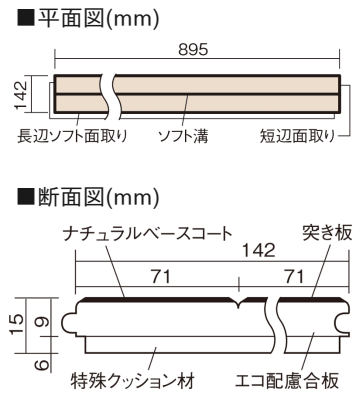

この線の長さが100mmの時、床材は原寸大で表示されています。

### ■平面図(mm)

幅142mm 長さ895mm 総厚15mm

※この資料は拡大・縮小なしで印刷した場合に、ほぼ原寸になるように作成していますが、プリンタの設定などにより実寸にならない場合があります。  
※掲載価格は希望小売価格です。工事費は含まれておりません。実物とは色柄が異なりますので、現物の商品サンプルなどでお確かめください。

防音性能に優れたベーシックなカラーの床材です。

## ウッディ40耐熱

ホワイトオーク色(オーク突き板) **VKFH40WY** **53,570円**(税抜48,700円)/ケース(3.05㎡)

サイズ	幅142mm 長さ895mm 総厚15mm
表面仕上げ	ナチュラルベースコート
基材	エコ配慮合板+特殊クッション材
表面材	オーク突き板
防音性能/軽量 床衝撃音遮音等級	LL-40/△LL(Ⅰ)-5
梱包入数	1ケース24枚入(3.05㎡)