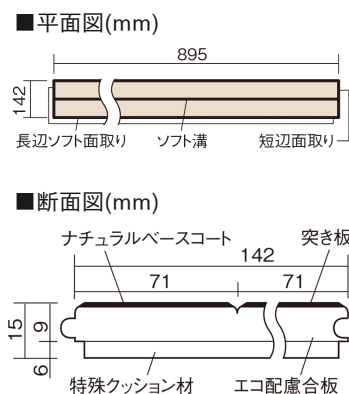

この線の長さが100mmの時、床材は原寸大で表示されています。

ウッディ40耐熱

ホワイトオーク色(オーク突き板)

VKFH40WY **53,570**円(税抜48,700円)/ケース(3.05㎡)

■平面図(mm)

幅142mm 長さ895mm 総厚15mm

防音性能に優れたベーシックなカラーの床材です。

ウッディ40耐熱

ホワイトオーク色(オーク突き板) **VKFH40WY** **53,570円**(税抜48,700円)/ケース(3.05㎡)

サイズ	幅142mm 長さ895mm 総厚15mm
表面仕上げ	ナチュラルベースコート
基材	エコ配慮合板+特殊クッション材
表面材	オーク突き板
防音性能/軽量 床衝撃音遮音等級	LL-40/△LL(Ⅰ)-5
梱包入数	1ケース24枚入(3.05㎡)

F☆☆☆☆ 4VOC基準適合(木質建材)