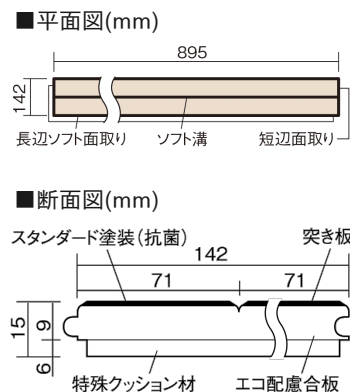

この線の長さが100mmの時、床材は原寸大で表示されています。

ウッディ40耐熱

ホワイトオーク色(オーク突き板)

VKFH40WY **51,700**円(税抜47,000円)/ケース(3.05㎡)

■平面図(mm)

幅142mm 長さ895mm 総厚15mm

※この資料は拡大・縮小なしで印刷した場合に、ほぼ原寸になるように作成していますが、プリンタの設定などにより実寸にならない場合があります。
※掲載価格は希望小売価格です。工事費は含まれておりません。実物とは色柄が異なりますので、現物の商品サンプルなどでお確かめください。

防音性能に優れたベーシックなカラーの床材です。

ウッディ40耐熱

ホワイトオーク色(オーク突き板) **VKFH40WY** **51,700円**(税抜47,000円)/ケース(3.05㎡)

サイズ	幅142mm 長さ895mm 総厚15mm
表面仕上げ	スタンダード塗装(抗菌)
基材	エコ配慮合板+特殊クッション材
表面材	オーク突き板
防音性能/軽量 床衝撃音遮音等級	LL-40/△LL(Ⅰ)-5
梱包入数	1ケース24枚入(3.05㎡)