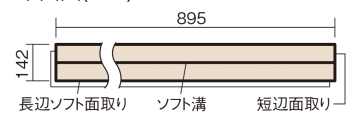

この線の長さが100mmの時、床材は原寸大で表示されています。

ウッディ40耐熱

ホワイトオーク色(オーク突き板)

VKFH40WY **53,570**円(税抜48,700円)/ケース(3.05㎡)

■平面図(mm)

幅142mm 長さ895mm 総厚15mm

※この資料は拡大・縮小なしで印刷した場合に、ほぼ原寸になるように作成していますが、プリンタの設定などにより実寸にならない場合があります。
※掲載価格は希望小売価格です。工事費は含まれておりません。実物とは色柄が異なりますので、現物の商品サンプルなどでお確かめください。

防音性能に優れたベーシックなカラーの床材です。

ウッディ40耐熱

ホワイトオーク色(オーク突き板) **VKFH40WY** **53,570円** (税抜48,700円)/ケース(3.05㎡)

サイズ	幅142mm 長さ895mm 総厚15mm
表面仕上げ	ナチュラルベースコート
基材	エコ配慮合板+特殊クッション材
表面材	オーク突き板
防音性能/軽量 床衝撃音遮音等級	LL-40/ΔLL(Ⅰ)-5
梱包入数	1ケース24枚入(3.05㎡)