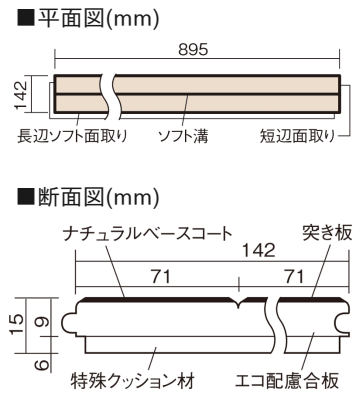

F☆☆☆☆ 4VOC基準適合(木質建材)

- ●「エコ配慮」とは、木質系の再生資源及びパナソニック独自基準に基づく、再生可能な森林から産出された木材(森林認証材、植林材、国産材など)を使用していることを表しています。
- ●専用の框はございませんが、一般フローア用の単体框、リフォーム框(現場での高さ調整等が必要)がご使用いただけます。※1 表面保護のためワックスもかけられますが、床材表面の塗膜性能は発揮できなくなります。