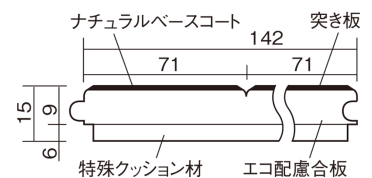

この線の長さが100mmの時、床材は原寸大で表示されています。

ウッディ40耐熱

ホワイトオーク色(オーク突き板)

VKFH40WY **53,570**円(税抜48,700円)/ケース(3.05㎡)

■平面図(mm)

幅142mm 長さ895mm 総厚15mm

※この資料は拡大・縮小なしで印刷した場合に、ほぼ原寸になるように作成していますが、プリンタの設定などにより実寸にならない場合があります。
※掲載価格は希望小売価格です。工事費は含まれておりません。実物とは色柄が異なりますので、現物の商品サンプルなどでお確かめください。

防音性能に優れたベーシックなカラーの床材です。

ウッディ40耐熱

ホワイトオーク色(オーク突き板) **VKFH40WY** **53,570円** (税抜48,700円)/ケース(3.05㎡)

サイズ	幅142mm 長さ895mm 総厚15mm
表面仕上げ	ナチュラルベースコート
基材	エコ配慮合板+特殊クッション材
表面材	オーク突き板
防音性能/軽量 床衝撃音遮音等級	LL-40/ΔLL(Ⅰ)-5
梱包入数	1ケース24枚入(3.05㎡)

■平面図(mm)

■断面図(mm)

F☆☆☆☆ 4VOC基準適合(木質建材)

- 「エコ配慮」とは、木質系の再生資源及びパナソニック独自基準に基づく、再生可能な森林から産出された木材(森林認証材、植林材、国産材など)を使用していることを表しています。
- 専用の框はございませんが、一般フローア用の単体框、リフォーム框(現場での高さ調整等が必要)がご使用いただけます。

※1 表面保護のためワックスもかけられますが、床材表面の塗膜性能は発揮できなくなります。