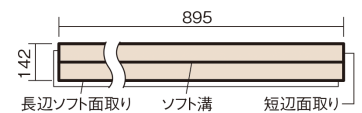

この線の長さが100mmの時、床材は原寸大で表示されています。

ウッディ40耐熱

ホワイトオーク色(オーク突き板)

VKFH40WY **53,570**円(税抜48,700円)/ケース(3.05㎡)

■平面図(mm)

幅142mm 長さ895mm 総厚15mm

※この資料は拡大・縮小なしで印刷した場合に、ほぼ原寸になるように作成していますが、プリンタの設定などにより実寸にならない場合があります。
※掲載価格は希望小売価格です。工事費は含まれておりません。実物とは色柄が異なりますので、現物の商品サンプルなどでお確かめください。

防音性能に優れたベーシックなカラーの床材です。

ウッディ40耐熱

ホワイトオーク色(オーク突き板) **VKFH40WY** **53,570円** (税抜48,700円)/ケース(3.05㎡)

サイズ	幅142mm 長さ895mm 総厚15mm
表面仕上げ	ナチュラルベースコート
基材	エコ配慮合板+特殊クッション材
表面材	オーク突き板
防音性能/軽量 床衝撃音遮音等級	LL-40/ΔLL(Ⅰ)-5
梱包入数	1ケース24枚入(3.05㎡)

■平面図(mm)

■断面図(mm)

F☆☆☆☆ 4VOC基準適合(木質建材)

- 「エコ配慮」とは、木質系の再生資源及びパナソニック独自基準に基づく、再生可能な森林から産出された木材(森林認証材、植林材、国産材など)を使用していることを表しています。
- 専用の框はございませんが、一般フローア用の単体框、リフォーム框(現場での高さ調整等が必要)がご使用いただけます。

※1 表面保護のためワックスもかけられますが、床材表面の塗膜性能は発揮できなくなります。