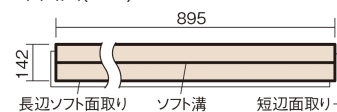

この線の長さが100mmの時、床材は原寸大で表示されています。

ウッディ40耐熱

ウォールナット色(ビーチ突き板)

VKFH40TY **53,570**円(税抜48,700円)/ケース(3.05㎡)

■平面図(mm)

幅142mm 長さ895mm 総厚15mm

※この資料は拡大・縮小なしで印刷した場合に、ほぼ原寸になるように作成していますが、プリンタの設定などにより実寸にならない場合があります。
※掲載価格は希望小売価格です。工事費は含まれておりません。実物とは色柄が異なりますので、現物の商品サンプルなどでお確かめください。

防音性能に優れたベーシックなカラーの床材です。

ウッディ40耐熱

ウォールナット色(ビーチ突き板) VKFH40TY 53,570円(税抜48,700円)/ケース(3.05㎡)

サイズ	幅142mm 長さ895mm 総厚15mm
表面仕上げ	ナチュラルベースコート
基材	エコ配慮合板+特殊クッション材
表面材	ビーチ突き板
防音性能/軽量 床衝撃音遮音等級	LL-40/ΔLL(Ⅰ)-5
梱包入数	1ケース24枚入(3.05㎡)