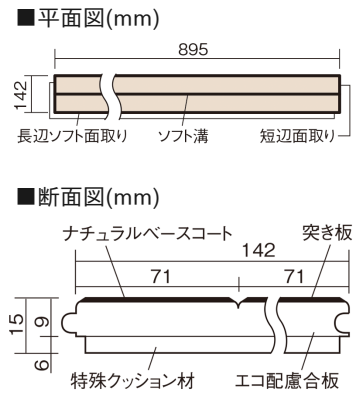

この線の長さが100mmの時、床材は原寸大で表示されています。

ウッディ40耐熱

ウォールナット色(ビーチ突き板)

VKFH40TY **53,570**円(税抜48,700円)/ケース(3.05㎡)

■平面図(mm)

幅142mm 長さ895mm 総厚15mm

防音性能に優れたベーシックなカラーの床材です。

ウッディ40耐熱

ウォールナット色(ビーチ突き板) VKFH40TY 53,570円(税抜48,700円)/ケース(3.05㎡)

サイズ	幅142mm 長さ895mm 総厚15mm
表面仕上げ	ナチュラルベースコート
基材	エコ配慮合板+特殊クッション材
表面材	ビーチ突き板
防音性能/軽量 床衝撃音遮音等級	LL-40/△LL(Ⅰ)-5
梱包入数	1ケース24枚入(3.05㎡)

F☆☆☆☆ 4VOC基準適合(木質建材)