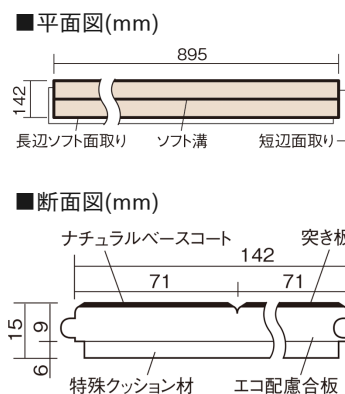

この線の長さが100mmの時、床材は原寸大で表示されています。

### ■平面図(mm)

幅142mm 長さ895mm 総厚15mm

防音性能に優れたベーシックなカラーの床材です。

## ウッディ40耐熱

ウォールナット色(ビーチ突き板) VKFH40TY 53,570円(税抜48,700円)/ケース(3.05㎡)

サイズ	幅142mm 長さ895mm 総厚15mm
表面仕上げ	ナチュラルベースコート
基材	エコ配慮合板+特殊クッション材
表面材	ビーチ突き板
防音性能/軽量 床衝撃音遮音等級	LL-40/ΔLL(Ⅰ)-5
梱包入数	1ケース24枚入(3.05㎡)