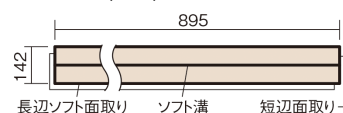

この線の長さが100mmの時、床材は原寸大で表示されています。

ウッディ40耐熱

ウォールナット色(ビーチ突き板)

VKFH40TY **51,700円** (税抜47,000円)/ケース(3.05㎡)

■平面図(mm)

幅142mm 長さ895mm 総厚15mm

※この資料は拡大・縮小なしで印刷した場合に、ほぼ原寸になるように作成していますが、プリンタの設定などにより実寸にならない場合があります。
※掲載価格は希望小売価格です。工事費は含まれておりません。実物とは色柄が異なりますので、現物の商品サンプルなどでお確かめください。

防音性能に優れたベーシックなカラーの床材です。

ウッディ40耐熱

ウォールナット色(ビーチ突き板) VKFH40TY 51,700円(税抜47,000円)/ケース(3.05㎡)

サイズ	幅142mm 長さ895mm 総厚15mm
表面仕上げ	スタンダード塗装(抗菌)
基材	エコ配慮合板+特殊クッション材
表面材	ビーチ突き板
防音性能/軽量 床衝撃音遮音等級	LL-40/ΔLL(Ⅰ)-5
梱包入数	1ケース24枚入(3.05㎡)

■ 平面図(mm)

■ 断面図(mm)

F☆☆☆☆ 4VOC基準適合(木質建材) 低VOC対策

※1 表面保護のためワックスもかけられますが、床材表面の塗膜性能は発揮できなくなります。