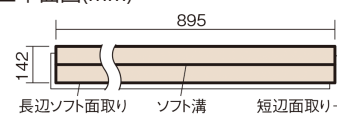

この線の長さが100mmの時、床材は原寸大で表示されています。

ウッディ40耐熱

ウォールナット色(ビーチ突き板)

VKFH40TY **53,570**円(税抜48,700円)/ケース(3.05㎡)

■平面図(mm)

幅142mm 長さ895mm 総厚15mm

防音性能に優れたベーシックなカラーの床材です。

ウッディ40耐熱

ウォールナット色(ビーチ突き板) VKFH40TY 53,570円(税抜48,700円)/ケース(3.05㎡)

サイズ	幅142mm 長さ895mm 総厚15mm
表面仕上げ	ナチュラルベースコート
基材	エコ配慮合板+特殊クッション材
表面材	ビーチ突き板
防音性能/軽量 床衝撃音遮音等級	LL-40/△LL(Ⅰ)-5
梱包入数	1ケース24枚入(3.05㎡)

F☆☆☆☆ 4VOC基準適合(木質建材)