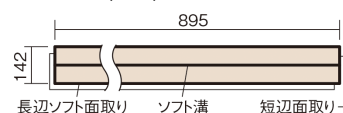

この線の長さが100mmの時、床材は原寸大で表示されています。

ウッディ40耐熱

ウォールナット色(ビーチ突き板)

VKFH40TY **53,570**円(税抜48,700円)/ケース(3.05㎡)

■平面図(mm)

幅142mm 長さ895mm 総厚15mm

※この資料は拡大・縮小なしで印刷した場合に、ほぼ原寸になるように作成していますが、プリンタの設定などにより実寸にならない場合があります。
※掲載価格は希望小売価格です。工事費は含まれておりません。実物とは色柄が異なりますので、現物の商品サンプルなどでお確かめください。

防音性能に優れたベーシックなカラーの床材です。

ウッディ40耐熱

ウォールナット色(ビーチ突き板) VKFH40TY 53,570円(税抜48,700円)/ケース(3.05㎡)

サイズ	幅142mm 長さ895mm 総厚15mm
表面仕上げ	ナチュラルベースコート
基材	エコ配慮合板+特殊クッション材
表面材	ビーチ突き板
防音性能/軽量 床衝撃音遮音等級	LL-40/ΔLL(Ⅰ)-5
梱包入数	1ケース24枚入(3.05㎡)

■平面図(mm)

■断面図(mm)

F☆☆☆☆ 4VOC基準適合(木質建材)

- 「エコ配慮」とは、木質系の再生資源及びパナソニック独自基準に基づく、再生可能な森林から産出された木材(森林認証材、植林材、国産材など)を使用していることを表しています。
- 専用の框はございませんが、一般フローア用の単体框、リフォーム框(現場での高さ調整等が必要)がご使用いただけます。※1 表面保護のためワックスもかけられますが、床材表面の塗膜性能は発揮できなくなります。