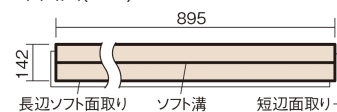

この線の長さが100mmの時、床材は原寸大で表示されています。

ウッディ40耐熱

ウォールナット色(ビーチ突き板)

VKFH40TY **53,570**円(税抜48,700円)/ケース(3.05㎡)

■平面図(mm)

幅142mm 長さ895mm 総厚15mm

防音性能に優れたベーシックなカラーの床材です。

ウッディ40耐熱

ウォールナット色(ビーチ突き板) VKFH40TY 53,570円(税抜48,700円)/ケース(3.05㎡)

サイズ	幅142mm 長さ895mm 総厚15mm
表面仕上げ	ナチュラルベースコート
基材	エコ配慮合板+特殊クッション材
表面材	ビーチ突き板
防音性能/軽量 床衝撃音遮音等級	LL-40/ΔLL(Ⅰ)-5
梱包入数	1ケース24枚入(3.05㎡)

■平面図(mm)

■断面図(mm)

F☆☆☆☆ 4VOC基準適合(木質建材)