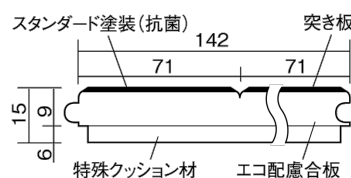

この線の長さが100mmの時、床材は原寸大で表示されています。

ウッディ40耐熱

ウォールナット色(ビーチ突き板)

VKFH40TY **51,700円** (税抜47,000円)/ケース(3.05㎡)

■平面図(mm)

幅142mm 長さ895mm 総厚15mm

※この資料は拡大・縮小なしで印刷した場合に、ほぼ原寸になるように作成していますが、プリンタの設定などにより実寸にならない場合があります。
※掲載価格は希望小売価格です。工事費は含まれておりません。実物とは色柄が異なりますので、現物の商品サンプルなどでお確かめください。

防音性能に優れたベーシックなカラーの床材です。

ウッディ40耐熱

ウォールナット色(ビーチ突き板) VKFH40TY 51,700円(税抜47,000円)/ケース(3.05㎡)

サイズ	幅142mm 長さ895mm 総厚15mm
表面仕上げ	スタンダード塗装(抗菌)
基材	エコ配慮合板+特殊クッション材
表面材	ビーチ突き板
防音性能/軽量 床衝撃音遮音等級	LL-40/ΔLL(Ⅰ)-5
梱包入数	1ケース24枚入(3.05㎡)

■ 平面図(mm)

■ 断面図(mm)

F☆☆☆☆ 4VOC基準適合(木質建材) 低VOC対策

※1 表面保護のためワックスもかけられますが、床材表面の塗膜性能は発揮できなくなります。