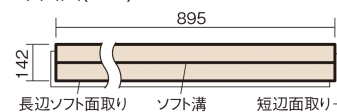

この線の長さが100mmの時、床材は原寸大で表示されています。

### ■平面図(mm)

幅142mm 長さ895mm 総厚15mm

防音性能に優れたベーシックなカラーの床材です。