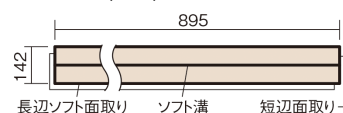

この線の長さが100mmの時、床材は原寸大で表示されています。

ウッディ40耐熱

ウォールナット色(ビーチ突き板)

VKFH40TY **53,570**円(税抜48,700円)/ケース(3.05㎡)

■平面図(mm)

幅142mm 長さ895mm 総厚15mm

防音性能に優れたベーシックなカラーの床材です。

ウッディ40耐熱

ウォールナット色(ビーチ突き板) VKFH40TY 53,570円(税抜48,700円)/ケース(3.05㎡)

サイズ	幅142mm 長さ895mm 総厚15mm
表面仕上げ	ナチュラルベースコート
基材	エコ配慮合板+特殊クッション材
表面材	ビーチ突き板
防音性能/軽量 床衝撃音遮音等級	LL-40/ΔLL(Ⅰ)-5
梱包入数	1ケース24枚入(3.05㎡)

■平面図(mm)

■断面図(mm)

F☆☆☆☆ 4VOC基準適合(木質建材)