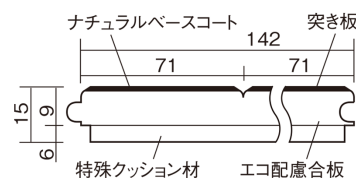

この線の長さが100mmの時、床材は原寸大で表示されています。

ウッディ40耐熱

ウォールナット色(ビーチ突き板)

VKFH40TY **53,570**円(税抜48,700円)/ケース(3.05㎡)

■平面図(mm)

幅142mm 長さ895mm 総厚15mm

※この資料は拡大・縮小なしで印刷した場合に、ほぼ原寸になるように作成していますが、プリンタの設定などにより実寸にならない場合があります。
※掲載価格は希望小売価格です。工事費は含まれておりません。実物とは色柄が異なりますので、現物の商品サンプルなどでお確かめください。

防音性能に優れたベーシックなカラーの床材です。

ウッディ40耐熱

ウォールナット色(ビーチ突き板) VKFH40TY 53,570円(税抜48,700円)/ケース(3.05㎡)

サイズ	幅142mm 長さ895mm 総厚15mm
表面仕上げ	ナチュラルベースコート
基材	エコ配慮合板+特殊クッション材
表面材	ビーチ突き板
防音性能/軽量 床衝撃音遮音等級	LL-40/ΔLL(Ⅰ)-5
梱包入数	1ケース24枚入(3.05㎡)

■平面図(mm)

■断面図(mm)

F☆☆☆☆ 4VOC基準適合(木質建材)

- 「エコ配慮」とは、木質系の再生資源及びパナソニック独自基準に基づく、再生可能な森林から産出された木材(森林認証材、植林材、国産材など)を使用していることを表しています。
- 専用の框はございませんが、一般フローア用の単体框、リフォーム框(現場での高さ調整等が必要)がご使用いただけます。※1 表面保護のためワックスもかけられますが、床材表面の塗膜性能は発揮できなくなります。