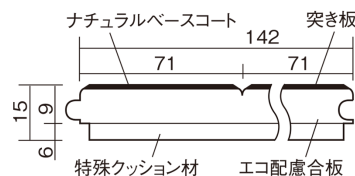

この線の長さが100mmの時、床材は原寸大で表示されています。

ウッディ40耐熱

ウォールナット色(ビーチ突き板)

VKFH40TY **53,570**円(税抜48,700円)/ケース(3.05㎡)

■平面図(mm)

幅142mm 長さ895mm 総厚15mm

防音性能に優れたベーシックなカラーの床材です。

ウッディ40耐熱

ウォールナット色(ビーチ突き板) VKFH40TY 53,570円(税抜48,700円)/ケース(3.05㎡)

サイズ	幅142mm 長さ895mm 総厚15mm
表面仕上げ	ナチュラルベースコート
基材	エコ配慮合板+特殊クッション材
表面材	ビーチ突き板
防音性能/軽量 床衝撃音遮音等級	LL-40/ΔLL(Ⅰ)-5
梱包入数	1ケース24枚入(3.05㎡)

■平面図(mm)

■断面図(mm)

F☆☆☆☆ 4VOC基準適合(木質建材)