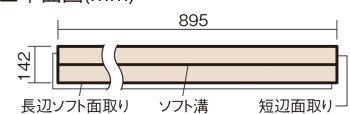

この線の長さが100mmの時、床材は原寸大で表示されています。

ウッディ40耐熱

ウォールナット色(ビーチ突き板)

VKFH40TY **51,700円** (税抜47,000円)/ケース(3.05㎡)

■平面図(mm)

幅142mm 長さ895mm 総厚15mm

※この資料は拡大・縮小なしで印刷した場合に、ほぼ原寸になるように作成していますが、プリンタの設定などにより実寸にならない場合があります。
※掲載価格は希望小売価格です。工事費は含まれておりません。実物とは色柄が異なりますので、現物の商品サンプルなどでお確かめください。

防音性能に優れたベーシックなカラーの床材です。

ウッディ40耐熱

ウォールナット色(ビーチ突き板) VKFH40TY 51,700円(税抜47,000円)/ケース(3.05㎡)

サイズ	幅142mm 長さ895mm 総厚15mm
表面仕上げ	スタンダード塗装(抗菌)
基材	エコ配慮合板+特殊クッション材
表面材	ビーチ突き板
防音性能/軽量 床衝撃音遮音等級	LL-40/ΔLL(Ⅰ)-5
梱包入数	1ケース24枚入(3.05㎡)