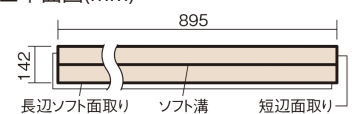

この線の長さが100mmの時、床材は原寸大で表示されています。

ウッディ40耐熱

メープル色(ビーチ突き板)

VKFH40JY **53,570**円(税抜48,700円)/ケース(3.05㎡)

■平面図(mm)

幅142mm 長さ895mm 総厚15mm

※この資料は拡大・縮小なしで印刷した場合に、ほぼ原寸になるように作成していますが、プリンタの設定などにより実寸にならない場合があります。
※掲載価格は希望小売価格です。工事費は含まれておりません。実物とは色柄が異なりますので、現物の商品サンプルなどでお確かめください。

防音性能に優れたベーシックなカラーの床材です。

ウッディ40耐熱

メイプル色(ビーチ突き板) **VKFH40JY** **53,570円**(税抜48,700円)/ケース(3.05㎡)

サイズ	幅142mm 長さ895mm 総厚15mm
表面仕上げ	ナチュラルベースコート
基材	エコ配慮合板+特殊クッション材
表面材	ビーチ突き板
防音性能/軽量 床衝撃音遮音等級	LL-40/△LL(Ⅰ)-5
梱包入数	1ケース24枚入(3.05㎡)