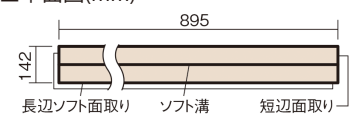

この線の長さが100mmの時、床材は原寸大で表示されています。

ウッディ40耐熱

メープル色(ビーチ突き板)

VKFH40JY **53,570**円(税抜48,700円)/ケース(3.05㎡)

■平面図(mm)

幅142mm 長さ895mm 総厚15mm

※この資料は拡大・縮小なしで印刷した場合に、ほぼ原寸になるように作成していますが、プリンタの設定などにより実寸にならない場合があります。
※掲載価格は希望小売価格です。工事費は含まれておりません。実物とは色柄が異なりますので、現物の商品サンプルなどでお確かめください。

防音性能に優れたベーシックなカラーの床材です。

ウッディ40耐熱

メイプル色(ビーチ突き板) **VKFH40JY** **53,570円**(税抜48,700円)/ケース(3.05㎡)

| | |
|---------------------|-----------------------|
| サイズ | 幅142mm 長さ895mm 総厚15mm |
| 表面仕上げ | ナチュラルベースコート |
| 基材 | エコ配慮合板+特殊クッション材 |
| 表面材 | ビーチ突き板 |
| 防音性能/軽量 床衝撃音遮音等級 | LL-40/△LL(Ⅰ)-5 |
| 梱包入数 | 1ケース24枚入(3.05㎡) |