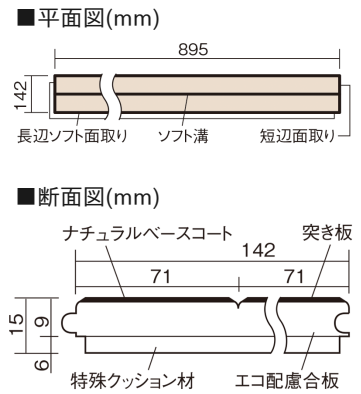

この線の長さが100mmの時、床材は原寸大で表示されています。

ウッディ40耐熱

メープル色(ビーチ突き板)

VKFH40JY **53,570**円(税抜48,700円)/ケース(3.05㎡)

■平面図(mm)

幅142mm 長さ895mm 総厚15mm

防音性能に優れたベーシックなカラーの床材です。

ウッディ40耐熱

メイプル色(ビーチ突き板) **VKFH40JY** **53,570円**(税抜48,700円)/ケース(3.05㎡)

サイズ	幅142mm 長さ895mm 総厚15mm
表面仕上げ	ナチュラルベースコート
基材	エコ配慮合板+特殊クッション材
表面材	ビーチ突き板
防音性能/軽量 床衝撃音遮音等級	LL-40/△LL(Ⅰ)-5
梱包入数	1ケース24枚入(3.05㎡)

F☆☆☆☆ 4VOC基準適合(木質建材)