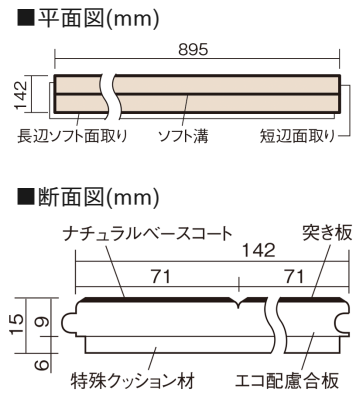

この線の長さが100mmの時、床材は原寸大で表示されています。

ウッディ40耐熱

メープル色(ビーチ突き板)

VKFH40JY **53,570**円(税抜48,700円)/ケース(3.05㎡)

■平面図(mm)

幅142mm 長さ895mm 総厚15mm

※この資料は拡大・縮小なしで印刷した場合に、ほぼ原寸になるように作成していますが、プリンタの設定などにより実寸にならない場合があります。
※掲載価格は希望小売価格です。工事費は含まれておりません。実物とは色柄が異なりますので、現物の商品サンプルなどでお確かめください。

防音性能に優れたベーシックなカラーの床材です。

ウッディ40耐熱

メイプル色(ビーチ突き板) **VKFH40JY** **53,570円**(税抜48,700円)/ケース(3.05㎡)

| | |
|---------------------|-----------------------|
| サイズ | 幅142mm 長さ895mm 総厚15mm |
| 表面仕上げ | ナチュラルベースコート |
| 基材 | エコ配慮合板+特殊クッション材 |
| 表面材 | ビーチ突き板 |
| 防音性能/軽量 床衝撃音遮音等級 | LL-40/△LL(Ⅰ)-5 |
| 梱包入数 | 1ケース24枚入(3.05㎡) |