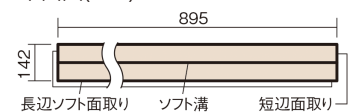

この線の長さが100mmの時、床材は原寸大で表示されています。

ウッディ40耐熱

メープル色(ビーチ突き板)

VKFH40JY **53,570**円(税抜48,700円)/ケース(3.05㎡)

■平面図(mm)

幅142mm 長さ895mm 総厚15mm

防音性能に優れたベーシックなカラーの床材です。

ウッディ40耐熱

メープル色(ビーチ突き板) **VKFH40JY** **53,570円**(税抜48,700円)/ケース(3.05㎡)

サイズ	幅142mm 長さ895mm 総厚15mm
表面仕上げ	ナチュラルベースコート
基材	エコ配慮合板+特殊クッション材
表面材	ビーチ突き板
防音性能/軽量 床衝撃音遮音等級	LL-40/ΔLL(Ⅰ)-5
梱包入数	1ケース24枚入(3.05㎡)

■平面図(mm)

■断面図(mm)