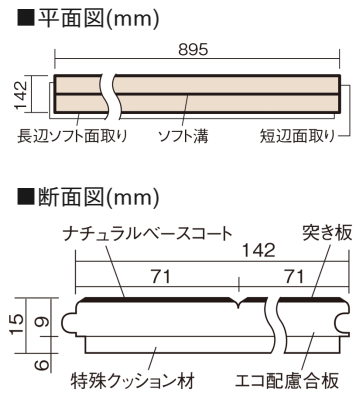

この線の長さが100mmの時、床材は原寸大で表示されています。

ウッディ40耐熱

メープル色(ビーチ突き板)

VKFH40JY **53,570**円(税抜48,700円)/ケース(3.05㎡)

■平面図(mm)

幅142mm 長さ895mm 総厚15mm

※この資料は拡大・縮小なしで印刷した場合に、ほぼ原寸になるように作成していますが、プリンタの設定などにより実寸にならない場合があります。
※掲載価格は希望小売価格です。工事費は含まれておりません。実物とは色柄が異なりますので、現物の商品サンプルなどでお確かめください。

防音性能に優れたベーシックなカラーの床材です。

ウッディ40耐熱

メイプル色(ビーチ突き板) **VKFH40JY** **53,570円**(税抜48,700円)/ケース(3.05㎡)

サイズ	幅142mm 長さ895mm 総厚15mm
表面仕上げ	ナチュラルベースコート
基材	エコ配慮合板+特殊クッション材
表面材	ビーチ突き板
防音性能/軽量 床衝撃音遮音等級	LL-40/△LL(Ⅰ)-5
梱包入数	1ケース24枚入(3.05㎡)