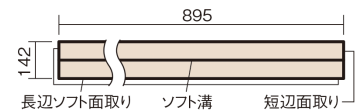

この線の長さが100mmの時、床材は原寸大で表示されています。

ウッディ40耐熱

メープル色(ビーチ突き板)

VKFH40JY **53,570**円(税抜48,700円)/ケース(3.05㎡)

■平面図(mm)

幅142mm 長さ895mm 総厚15mm

防音性能に優れたベーシックなカラーの床材です。

ウッディ40耐熱

メープル色(ビーチ突き板) **VKFH40JY** **53,570円**(税抜48,700円)/ケース(3.05㎡)

サイズ	幅142mm 長さ895mm 総厚15mm
表面仕上げ	ナチュラルベースコート
基材	エコ配慮合板+特殊クッション材
表面材	ビーチ突き板
防音性能/軽量 床衝撃音遮音等級	LL-40/ΔLL(Ⅰ)-5
梱包入数	1ケース24枚入(3.05㎡)

■平面図(mm)

■断面図(mm)