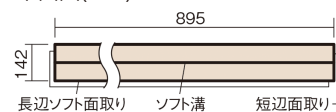

この線の長さが100mmの時、床材は原寸大で表示されています。

ウッディ40耐熱

メープル色(ビーチ突き板)

VKFH40JY **53,570**円(税抜48,700円)/ケース(3.05㎡)

■平面図(mm)

幅142mm 長さ895mm 総厚15mm

防音性能に優れたベーシックなカラーの床材です。

ウッディ40耐熱

メイプル色(ビーチ突き板) **VKFH40JY** **53,570円**(税抜48,700円)/ケース(3.05㎡)

サイズ	幅142mm 長さ895mm 総厚15mm
表面仕上げ	ナチュラルベースコート
基材	エコ配慮合板+特殊クッション材
表面材	ビーチ突き板
防音性能/軽量 床衝撃音遮音等級	LL-40/△LL(Ⅰ)-5
梱包入数	1ケース24枚入(3.05㎡)

F☆☆☆☆ 4VOC基準適合(木質建材)