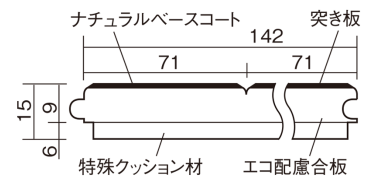

この線の長さが100mmの時、床材は原寸大で表示されています。

ウッディ40耐熱

メープル色(ビーチ突き板)

VKFH40JY **53,570**円(税抜48,700円)/ケース(3.05㎡)

■平面図(mm)

幅142mm 長さ895mm 総厚15mm

防音性能に優れたベーシックなカラーの床材です。

ウッディ40耐熱

メープル色(ビーチ突き板) **VKFH40JY** **53,570円**(税抜48,700円)/ケース(3.05㎡)

サイズ	幅142mm 長さ895mm 総厚15mm
表面仕上げ	ナチュラルベースコート
基材	エコ配慮合板+特殊クッション材
表面材	ビーチ突き板
防音性能/軽量 床衝撃音遮音等級	LL-40/ΔLL(Ⅰ)-5
梱包入数	1ケース24枚入(3.05㎡)

■平面図(mm)

■断面図(mm)