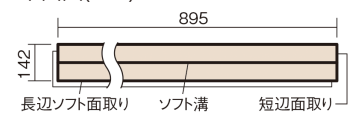

この線の長さが100mmの時、床材は原寸大で表示されています。

ウッディ40耐熱

オーク色(オーク突き板)

VKFH40EY **53,570円** (税抜48,700円)/ケース(3.05㎡)

■平面図(mm)

幅142mm 長さ895mm 総厚15mm

防音性能に優れたベーシックなカラーの床材です。

ウッディ40耐熱

オーク色(オーク突き板) **VKFH40EY** **53,570円**(税抜48,700円)/ケース(3.05㎡)

サイズ	幅142mm 長さ895mm 総厚15mm
表面仕上げ	ナチュラルベースコート
基材	エコ配慮合板+特殊クッション材
表面材	オーク突き板
防音性能/軽量 床衝撃音遮音等級	LL-40/△LL(Ⅰ)-5
梱包入数	1ケース24枚入(3.05㎡)

F☆☆☆☆ 4VOC基準適合(木質建材)