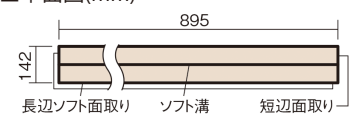

この線の長さが100mmの時、床材は原寸大で表示されています。

ウッディ40耐熱

オーク色(オーク突き板)

VKFH40EY **53,570円** (税抜48,700円)/ケース(3.05㎡)

■平面図(mm)

幅142mm 長さ895mm 総厚15mm

防音性能に優れたベーシックなカラーの床材です。

ウッディ40耐熱

オーク色(オーク突き板) **VKFH40EY** **53,570円**(税抜48,700円)/ケース(3.05㎡)

サイズ	幅142mm 長さ895mm 総厚15mm
表面仕上げ	ナチュラルベースコート
基材	エコ配慮合板+特殊クッション材
表面材	オーク突き板
防音性能/軽量 床衝撃音遮音等級	LL-40/△LL(Ⅰ)-5
梱包入数	1ケース24枚入(3.05㎡)

F☆☆☆☆ 4VOC基準適合(木質建材)