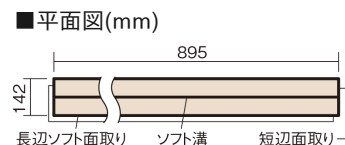

この線の長さが100mmの時、床材は原寸大で表示されています。

ウッディ40耐熱

オーク色(オーク突き板)

VKFH40EY **53,570円** (税抜48,700円)/ケース(3.05㎡)

■平面図(mm)

幅142mm 長さ895mm 総厚15mm

防音性能に優れたベーシックなカラーの床材です。

ウッディ40耐熱

オーク色(オーク突き板) **VKFH40EY** **53,570円**(税抜48,700円)/ケース(3.05㎡)

サイズ	幅142mm 長さ895mm 総厚15mm
表面仕上げ	ナチュラルベースコート
基材	エコ配慮合板+特殊クッション材
表面材	オーク突き板
防音性能/軽量 床衝撃音遮音等級	LL-40/△LL(Ⅰ)-5
梱包入数	1ケース24枚入(3.05㎡)

F☆☆☆☆ 4VOC基準適合(木質建材)