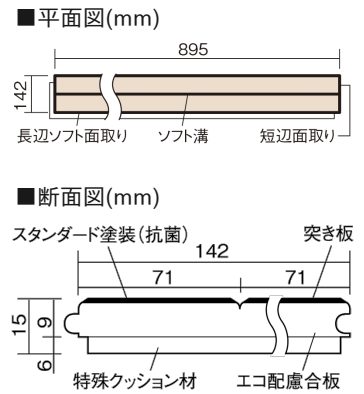

この線の長さが100mmの時、床材は原寸大で表示されています。

### ■平面図(mm)

幅142mm 長さ895mm 総厚15mm

※この資料は拡大・縮小なしで印刷した場合に、ほぼ原寸になるように作成していますが、プリンタの設定などにより実寸にならない場合があります。  
※掲載価格は希望小売価格です。工事費は含まれておりません。実物とは色柄が異なりますので、現物の商品サンプルなどでお確かめください。

防音性能に優れたベーシックなカラーの床材です。

## ウッディ40耐熱

オーク色(オーク突き板) **VKFH40EY** **51,700円** (税抜47,000円)/ケース(3.05㎡)

サイズ	幅142mm 長さ895mm 総厚15mm
表面仕上げ	スタンダード塗装(抗菌)
基材	エコ配慮合板+特殊クッション材
表面材	オーク突き板
防音性能/軽量 床衝撃音遮音等級	LL-40/ΔLL(I)-5
梱包入数	1ケース24枚入(3.05㎡)

**F☆☆☆☆ 4VOC基準適合(木質建材) 低VOC対策**