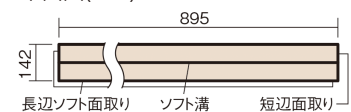

この線の長さが100mmの時、床材は原寸大で表示されています。

### ■平面図(mm)

幅142mm 長さ895mm 総厚15mm

※この資料は拡大・縮小なしで印刷した場合に、ほぼ原寸になるように作成していますが、プリンタの設定などにより実寸にならない場合があります。  
※掲載価格は希望小売価格です。工事費は含まれておりません。実物とは色柄が異なりますので、現物の商品サンプルなどでお確かめください。

防音性能に優れたベーシックなカラーの床材です。