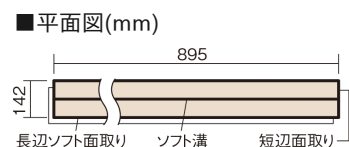

この線の長さが100mmの時、床材は原寸大で表示されています。

ウッディ40耐熱

オーク色(オーク突き板)

VKFH40EY **53,570**円(税抜48,700円)/ケース(3.05㎡)

■平面図(mm)

幅142mm 長さ895mm 総厚15mm

※この資料は拡大・縮小なしで印刷した場合に、ほぼ原寸になるように作成していますが、プリンタの設定などにより実寸にならない場合があります。
※掲載価格は希望小売価格です。工事費は含まれておりません。実物とは色柄が異なりますので、現物の商品サンプルなどでお確かめください。

防音性能に優れたベーシックなカラーの床材です。

ウッディ40耐熱

オーク色(オーク突き板) **VKFH40EY** **53,570円**(税抜48,700円)/ケース(3.05㎡)

サイズ	幅142mm 長さ895mm 総厚15mm
表面仕上げ	ナチュラルベースコート
基材	エコ配慮合板+特殊クッション材
表面材	オーク突き板
防音性能/軽量 床衝撃音遮音等級	LL-40/△LL(Ⅰ)-5
梱包入数	1ケース24枚入(3.05㎡)