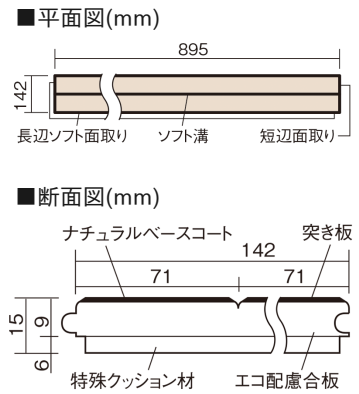

この線の長さが100mmの時、床材は原寸大で表示されています。

ウッディ40耐熱

オーク色(オーク突き板)

VKFH40EY **53,570円** (税抜48,700円)/ケース(3.05㎡)

■平面図(mm)

幅142mm 長さ895mm 総厚15mm

防音性能に優れたベーシックなカラーの床材です。

ウッディ40耐熱

オーク色(オーク突き板) **VKFH40EY** **53,570円**(税抜48,700円)/ケース(3.05㎡)

サイズ	幅142mm 長さ895mm 総厚15mm
表面仕上げ	ナチュラルベースコート
基材	エコ配慮合板+特殊クッション材
表面材	オーク突き板
防音性能/軽量 床衝撃音遮音等級	LL-40/△LL(Ⅰ)-5
梱包入数	1ケース24枚入(3.05㎡)

F☆☆☆☆ 4VOC基準適合(木質建材)