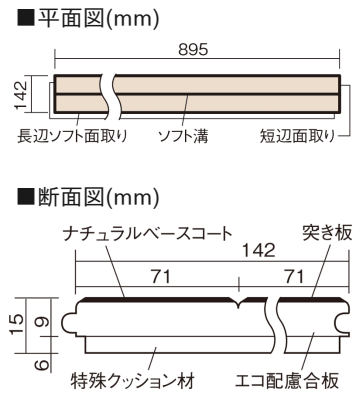

この線の長さが100mmの時、床材は原寸大で表示されています。

### ■平面図(mm)

幅142mm 長さ895mm 総厚15mm

※この資料は拡大・縮小なしで印刷した場合に、ほぼ原寸になるように作成していますが、プリンタの設定などにより実寸にならない場合があります。  
※掲載価格は希望小売価格です。工事費は含まれておりません。実物とは色柄が異なりますので、現物の商品サンプルなどでお確かめください。

防音性能に優れたベーシックなカラーの床材です。

## ウッディ40耐熱

オーク色(オーク突き板) **VKFH40EY** **53,570円**(税抜48,700円)/ケース(3.05㎡)

サイズ	幅142mm 長さ895mm 総厚15mm
表面仕上げ	ナチュラルベースコート
基材	エコ配慮合板+特殊クッション材
表面材	オーク突き板
防音性能/軽量 床衝撃音遮音等級	LL-40/△LL(Ⅰ)-5
梱包入数	1ケース24枚入(3.05㎡)