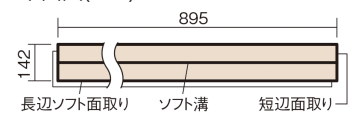

この線の長さが100mmの時、床材は原寸大で表示されています。

ウッディ40耐熱

オーク色(オーク突き板)

VKFH40EY **53,570**円(税抜48,700円)/ケース(3.05㎡)

■平面図(mm)

幅142mm 長さ895mm 総厚15mm

※この資料は拡大・縮小なしで印刷した場合に、ほぼ原寸になるように作成していますが、プリンタの設定などにより実寸にならない場合があります。
※掲載価格は希望小売価格です。工事費は含まれておりません。実物とは色柄が異なりますので、現物の商品サンプルなどでお確かめください。

防音性能に優れたベーシックなカラーの床材です。

ウッディ40耐熱

オーク色(オーク突き板) **VKFH40EY** **53,570円**(税抜48,700円)/ケース(3.05㎡)

サイズ	幅142mm 長さ895mm 総厚15mm
表面仕上げ	ナチュラルベースコート
基材	エコ配慮合板+特殊クッション材
表面材	オーク突き板
防音性能/軽量 床衝撃音遮音等級	LL-40/△LL(Ⅰ)-5
梱包入数	1ケース24枚入(3.05㎡)