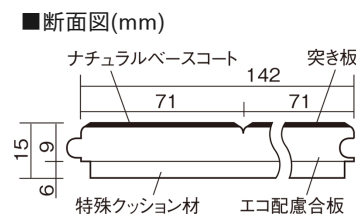

この線の長さが100mmの時、床材は原寸大で表示されています。

ウッディ40耐熱

オーク色(オーク突き板)

VKFH40EY **53,570円** (税抜48,700円)/ケース(3.05㎡)

■平面図(mm)

幅142mm 長さ895mm 総厚15mm

防音性能に優れたベーシックなカラーの床材です。

ウッディ40耐熱

オーク色(オーク突き板) **VKFH40EY** **53,570円**(税抜48,700円)/ケース(3.05㎡)

サイズ	幅142mm 長さ895mm 総厚15mm
表面仕上げ	ナチュラルベースコート
基材	エコ配慮合板+特殊クッション材
表面材	オーク突き板
防音性能/軽量 床衝撃音遮音等級	LL-40/△LL(Ⅰ)-5
梱包入数	1ケース24枚入(3.05㎡)

F☆☆☆☆ 4VOC基準適合(木質建材)