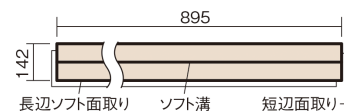

### ■平面図(mm)

幅142mm 長さ895mm 総厚15mm

※この資料は拡大・縮小なしで印刷した場合に、ほぼ原寸になるように作成していますが、プリンタの設定などにより実寸にならない場合があります。  
※掲載価格は希望小売価格です。工事費は含まれておりません。実物とは色柄が異なりますので、現物の商品サンプルなどでお確かめください。

防音性能に優れたベーシックなカラーの床材です。

## ウッディ40耐熱

オーク色(オーク突き板) **VKFH40EY** **53,570円**(税抜48,700円)/ケース(3.05㎡)

サイズ	幅142mm 長さ895mm 総厚15mm
表面仕上げ	ナチュラルベースコート
基材	エコ配慮合板+特殊クッション材
表面材	オーク突き板
防音性能/軽量 床衝撃音遮音等級	LL-40/ΔLL(Ⅰ)-5
梱包入数	1ケース24枚入(3.05㎡)

■平面図(mm)