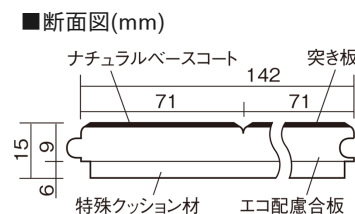

この線の長さが100mmの時、床材は原寸大で表示されています。

ウッディ40耐熱

オーク色(オーク突き板)

VKFH40EY **53,570**円(税抜48,700円)/ケース(3.05㎡)

■平面図(mm)

幅142mm 長さ895mm 総厚15mm

※この資料は拡大・縮小なしで印刷した場合に、ほぼ原寸になるように作成していますが、プリンタの設定などにより実寸にならない場合があります。
※掲載価格は希望小売価格です。工事費は含まれておりません。実物とは色柄が異なりますので、現物の商品サンプルなどでお確かめください。

防音性能に優れたベーシックなカラーの床材です。

ウッディ40耐熱

オーク色(オーク突き板) **VKFH40EY** **53,570円**(税抜48,700円)/ケース(3.05㎡)

サイズ	幅142mm 長さ895mm 総厚15mm
表面仕上げ	ナチュラルベースコート
基材	エコ配慮合板+特殊クッション材
表面材	オーク突き板
防音性能/軽量 床衝撃音遮音等級	LL-40/△LL(Ⅰ)-5
梱包入数	1ケース24枚入(3.05㎡)