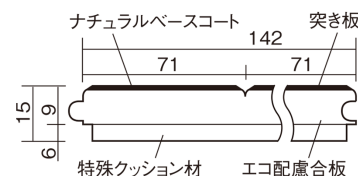

### ■平面図(mm)

幅142mm 長さ895mm 総厚15mm

※この資料は拡大・縮小なしで印刷した場合に、ほぼ原寸になるように作成していますが、プリンタの設定などにより実寸にならない場合があります。  
※掲載価格は希望小売価格です。工事費は含まれておりません。実物とは色柄が異なりますので、現物の商品サンプルなどでお確かめください。

防音性能に優れたベーシックなカラーの床材です。

## ウッディ40耐熱

オーク色(オーク突き板) **VKFH40EY** **53,570円**(税抜48,700円)/ケース(3.05㎡)

サイズ	幅142mm 長さ895mm 総厚15mm
表面仕上げ	ナチュラルベースコート
基材	エコ配慮合板+特殊クッション材
表面材	オーク突き板
防音性能/軽量 床衝撃音遮音等級	LL-40/ΔLL(Ⅰ)-5
梱包入数	1ケース24枚入(3.05㎡)

■平面図(mm)

■断面図(mm)