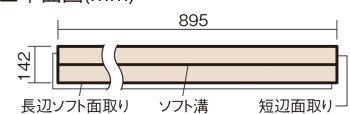

この線の長さが100mmの時、床材は原寸大で表示されています。

### ■平面図(mm)

幅142mm 長さ895mm 総厚15mm

※この資料は拡大・縮小なしで印刷した場合に、ほぼ原寸になるように作成していますが、プリンタの設定などにより実寸にならない場合があります。  
※掲載価格は希望小売価格です。工事費は含まれておりません。実物とは色柄が異なりますので、現物の商品サンプルなどでお確かめください。

防音性能に優れたベーシックなカラーの床材です。