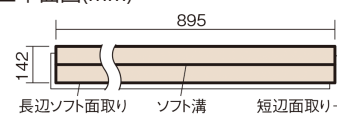

この線の長さが100mmの時、床材は原寸大で表示されています。

ウッディ40耐熱

チェリー色(ビーチ突き板)

VKFH40CY 53,570円(税抜48,700円)/ケース(3.05㎡)

■平面図(mm)

幅142mm 長さ895mm 総厚15mm

防音性能に優れたベーシックなカラーの床材です。

ウッディ40耐熱

チェリー色(ビーチ突き板) **VKFH40CY** 53,570円(税抜48,700円)/ケース(3.05㎡)

サイズ	幅142mm 長さ895mm 総厚15mm
表面仕上げ	ナチュラルベースコート
基材	エコ配慮合板+特殊クッション材
表面材	ビーチ突き板
防音性能/軽量 床衝撃音遮音等級	LL-40/ΔLL(Ⅰ)-5
梱包入数	1ケース24枚入(3.05㎡)

■平面図(mm)

■断面図(mm)

F☆☆☆☆ 4VOC基準適合(木質建材)