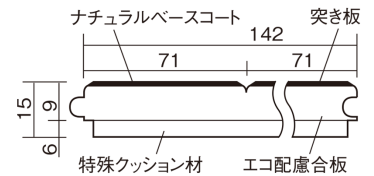

この線の長さが100mmの時、床材は原寸大で表示されています。

ウッディ40耐熱

チェリー色(ビーチ突き板)

VKFH40CY 53,570円(税抜48,700円)/ケース(3.05㎡)

■平面図(mm)

幅142mm 長さ895mm 総厚15mm

防音性能に優れたベーシックなカラーの床材です。

ウッディ40耐熱

チェリー色(ビーチ突き板) **VKFH40CY** 53,570円(税抜48,700円)/ケース(3.05㎡)

サイズ	幅142mm 長さ895mm 総厚15mm
表面仕上げ	ナチュラルベースコート
基材	エコ配慮合板+特殊クッション材
表面材	ビーチ突き板
防音性能/軽量 床衝撃音遮音等級	LL-40/ΔLL(Ⅰ)-5
梱包入数	1ケース24枚入(3.05㎡)

■平面図(mm)

■断面図(mm)

F☆☆☆☆ 4VOC基準適合(木質建材)