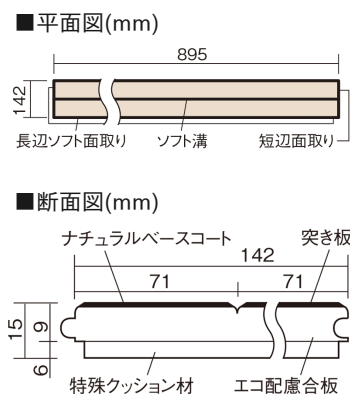

この線の長さが100mmの時、床材は原寸大で表示されています。

### ■平面図(mm)

幅142mm 長さ895mm 総厚15mm

防音性能に優れたベーシックなカラーの床材です。

## ウッディ40耐熱

チェリー色(ビーチ突き板) **VKFH40CY** **53,570円**(税抜48,700円)/ケース(3.05㎡)

サイズ	幅142mm 長さ895mm 総厚15mm
表面仕上げ	ナチュラルベースコート
基材	エコ配慮合板+特殊クッション材
表面材	ビーチ突き板
防音性能/軽量 床衝撃音遮音等級	LL-40/△LL(Ⅰ)-5
梱包入数	1ケース24枚入(3.05㎡)