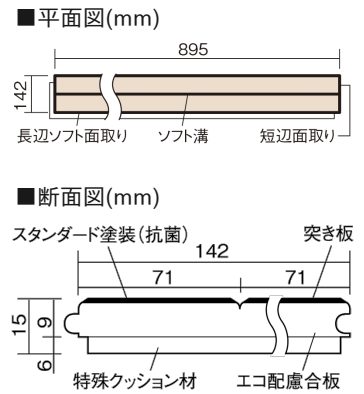

この線の長さが100mmの時、床材は原寸大で表示されています。

### ■平面図(mm)

幅142mm 長さ895mm 総厚15mm

※この資料は拡大・縮小なしで印刷した場合に、ほぼ原寸になるように作成していますが、プリンタの設定などにより実寸にならない場合があります。  
※掲載価格は希望小売価格です。工事費は含まれておりません。実物とは色柄が異なりますので、現物の商品サンプルなどでお確かめください。

防音性能に優れたベーシックなカラーの床材です。

## ウッディ40耐熱

チェリー色(ビーチ突き板) **VKFH40CY** **51,700円**(税抜47,000円)/ケース(3.05㎡)

サイズ	幅142mm 長さ895mm 総厚15mm
表面仕上げ	スタンダード塗装(抗菌)
基材	エコ配慮合板+特殊クッション材
表面材	ビーチ突き板
防音性能/軽量 床衝撃音遮音等級	LL-40/ΔLL(Ⅰ)-5
梱包入数	1ケース24枚入(3.05㎡)

**F☆☆☆☆ 4VOC基準適合(木質建材) 低VOC対策**