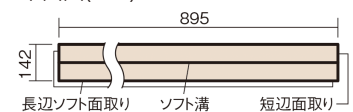

この線の長さが100mmの時、床材は原寸大で表示されています。

### ■平面図(mm)

幅142mm 長さ895mm 総厚15mm

※この資料は拡大・縮小なしで印刷した場合に、ほぼ原寸になるように作成していますが、プリンタの設定などにより実寸にならない場合があります。  
※掲載価格は希望小売価格です。工事費は含まれておりません。実物とは色柄が異なりますので、現物の商品サンプルなどでお確かめください。

防音性能に優れたベーシックなカラーの床材です。