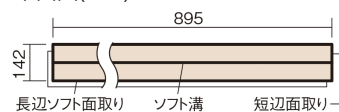

この線の長さが100mmの時、床材は原寸大で表示されています。

### ■平面図(mm)

幅142mm 長さ895mm 総厚15mm

防音性能に優れたベーシックなカラーの床材です。