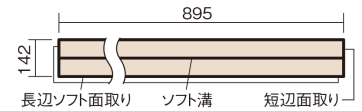

この線の長さが100mmの時、床材は原寸大で表示されています。

ウッディ40耐熱

チェリー色(ビーチ突き板)

VKFH40CY 53,570円(税抜48,700円)/ケース(3.05㎡)

■平面図(mm)

幅142mm 長さ895mm 総厚15mm

防音性能に優れたベーシックなカラーの床材です。

ウッディ40耐熱

チェリー色(ビーチ突き板) **VKFH40CY** 53,570円(税抜48,700円)/ケース(3.05㎡)

サイズ	幅142mm 長さ895mm 総厚15mm
表面仕上げ	ナチュラルベースコート
基材	エコ配慮合板+特殊クッション材
表面材	ビーチ突き板
防音性能/軽量 床衝撃音遮音等級	LL-40/ΔLL(Ⅰ)-5
梱包入数	1ケース24枚入(3.05㎡)

■平面図(mm)

■断面図(mm)

F☆☆☆☆ 4VOC基準適合(木質建材)