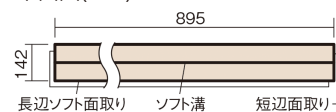

この線の長さが100mmの時、床材は原寸大で表示されています。

ウッディ45

ホワイトオーク色(オーク突き板)

VKF45WY 40,370円(税抜36,700円)/ケース(3.05㎡)

■平面図(mm)

幅142mm 長さ895mm 総厚13mm

集合住宅などで階下に伝わる音を低減する防音床材。
ツヤ感のあるベリティスカラーをラインアップしています。

ウッディ45

ホワイトオーク色(オーク突き板) **VKF45WY** **40,370円**(税抜36,700円)/ケース(3.05㎡)

サイズ	幅142mm 長さ895mm 総厚13mm
表面仕上げ	ナチュラルベースコート
基材	エコ配慮合板+特殊クッション材
表面材	オーク突き板
防音性能/軽量 床衝撃音遮音等級	LL-45/ΔLL(I)-4
梱包入数	1ケース24枚入(3.05㎡)

F☆☆☆☆ 4VOC基準適合(床材)