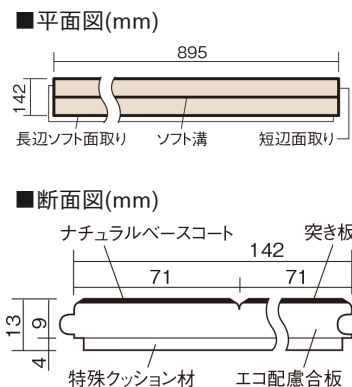

この線の長さが100mmの時、床材は原寸大で表示されています。

ウッディ45

ホワイトオーク色(オーク突き板)

VKF45WY 40,370円(税抜36,700円)/ケース(3.05㎡)

■平面図(mm)

幅142mm 長さ895mm 総厚13mm

集合住宅などで階下に伝わる音を低減する防音床材。
ツヤ感のあるベリティスカラーをラインアップしています。

ウッディ45

ホワイトオーク色(オーク突き板) **VKF45WY** **40,370円**(税抜36,700円)/ケース(3.05㎡)

サイズ	幅142mm 長さ895mm 総厚13mm
表面仕上げ	ナチュラルベースコート
基材	エコ配慮合板+特殊クッション材
表面材	オーク突き板
防音性能/軽量 床衝撃音遮音等級	LL-45/ΔLL(I)-4
梱包入数	1ケース24枚入(3.05㎡)

F☆☆☆☆ 4VOC基準適合(床材)