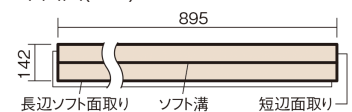

この線の長さが100mmの時、床材は原寸大で表示されています。

## ウッディ45

ホワイトオーク色(オーク突き板)

VKF45WY **38,500**円(税抜35,000円)/ケース(3.05㎡)

### ■平面図(mm)

幅142mm 長さ895mm 総厚13mm

※この資料は拡大・縮小なしで印刷した場合に、ほぼ原寸になるように作成していますが、プリンタの設定などにより実寸にならない場合があります。  
※掲載価格は希望小売価格です。工事費は含まれておりません。実物とは色柄が異なりますので、現物の商品サンプルなどでお確かめください。

集合住宅などで階下に伝わる音を低減する防音床材。  
ツヤ感のあるベリティスカラーをラインアップしています。

## ウッドィ45

ホワイトオーク色(オーク突き板) **VKF45WY** **38,500円**(税抜35,000円)/ケース(3.05㎡)

サイズ	幅142mm 長さ895mm 総厚13mm
表面仕上げ	スタンダード塗装(抗菌)
基材	エコ配慮合板+特殊クッション材
表面材	オーク突き板
防音性能/軽量 床衝撃音遮音等級	LL-45/ΔLL(I)-4
梱包入数	1ケース24枚入(3.05㎡)

**F☆☆☆☆** 4VOC基準適合(木質建材) 低VOC対策