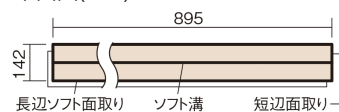

この線の長さが100mmの時、床材は原寸大で表示されています。

ウッディ45

ホワイトオーク色(オーク突き板)

VKF45WY 40,370円(税抜36,700円)/ケース(3.05㎡)

■平面図(mm)

幅142mm 長さ895mm 総厚13mm

集合住宅などで階下に伝わる音を低減する防音床材。
ツヤ感のあるベリティスカラーをラインアップしています。

ウッディ45

ホワイトオーク色(オーク突き板) **VKF45WY** **40,370円**(税抜36,700円)/ケース(3.05㎡)

サイズ	幅142mm 長さ895mm 総厚13mm
表面仕上げ	ナチュラルベースコート
基材	エコ配慮合板+特殊クッション材
表面材	オーク突き板
防音性能/軽量 床衝撃音遮音等級	LL-45/ΔLL(I)-4
梱包入数	1ケース24枚入(3.05㎡)

F☆☆☆☆ 4VOC基準適合(床材)