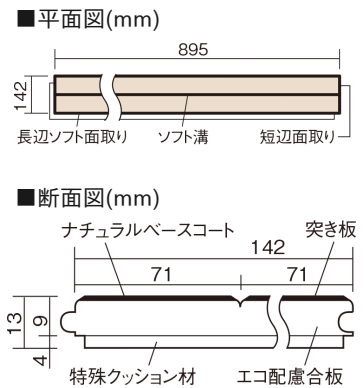

この線の長さが100mmの時、床材は原寸大で表示されています。

ウッディ45

ホワイトオーク色(オーク突き板)

VKF45WY 40,370円(税抜36,700円)/ケース(3.05㎡)

■平面図(mm)

幅142mm 長さ895mm 総厚13mm

集合住宅などで階下に伝わる音を低減する防音床材。
ツヤ感のあるベリティスカラーをラインアップしています。

ウッディ45

ホワイトオーク色(オーク突き板) **VKF45WY** **40,370円**(税抜36,700円)/ケース(3.05㎡)

サイズ	幅142mm 長さ895mm 総厚13mm
表面仕上げ	ナチュラルベースコート
基材	エコ配慮合板+特殊クッション材
表面材	オーク突き板
防音性能/軽量 床衝撃音遮音等級	LL-45/△LL(Ⅰ)-4
梱包入数	1ケース24枚入(3.05㎡)

F☆☆☆☆ 4VOC基準適合(木質建材)