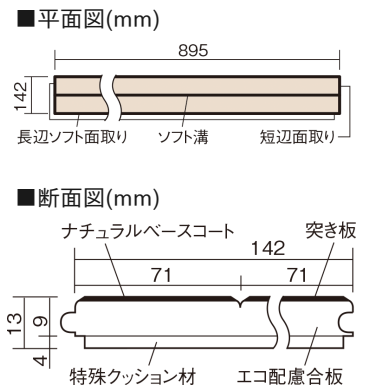

この線の長さが100mmの時、床材は原寸大で表示されています。

ウッディ45

ホワイトオーク色(オーク突き板)

VKF45WY 40,370円(税抜36,700円)/ケース(3.05㎡)

■平面図(mm)

幅142mm 長さ895mm 総厚13mm

集合住宅などで階下に伝わる音を低減する防音床材。
ツヤ感のあるベリティスカラーをラインアップしています。

ウッディ45

ホワイトオーク色(オーク突き板) **VKF45WY** **40,370円**(税抜36,700円)/ケース(3.05㎡)

サイズ	幅142mm 長さ895mm 総厚13mm
表面仕上げ	ナチュラルベースコート
基材	エコ配慮合板+特殊クッション材
表面材	オーク突き板
防音性能/軽量 床衝撃音遮音等級	LL-45/ΔLL(I)-4
梱包入数	1ケース24枚入(3.05㎡)

F☆☆☆☆ 4VOC基準適合(床材)