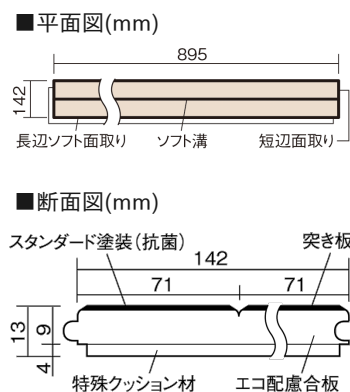

### ■平面図(mm)

幅142mm 長さ895mm 総厚13mm

※この資料は拡大・縮小なしで印刷した場合に、ほぼ原寸になるように作成していますが、プリンタの設定などにより実寸にならない場合があります。  
※掲載価格は希望小売価格です。工事費は含まれておりません。実物とは色柄が異なりますので、現物の商品サンプルなどでお確かめください。

集合住宅などで階下に伝わる音を低減する防音床材。  
ツヤ感のあるベリティスカラーをラインアップしています。

## ウッドィ45

ホワイトオーク色(オーク突き板) **VKF45WY** **38,500円**(税抜35,000円)/ケース(3.05㎡)

サイズ	幅142mm 長さ895mm 総厚13mm
表面仕上げ	スタンダード塗装(抗菌)
基材	エコ配慮合板+特殊クッション材
表面材	オーク突き板
防音性能/軽量 床衝撃音遮音等級	LL-45/ΔLL(I)-4
梱包入数	1ケース24枚入(3.05㎡)

**F☆☆☆☆** 4VOC基準適合(木質建材) 低VOC対策