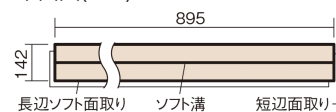

この線の長さが100mmの時、床材は原寸大で表示されています。

ウッディ45

ホワイトオーク色(オーク突き板)

VKF45WY 40,370円(税抜36,700円)/ケース(3.05㎡)

■平面図(mm)

幅142mm 長さ895mm 総厚13mm

集合住宅などで階下に伝わる音を低減する防音床材。
ツヤ感のあるベリティスカラーをラインアップしています。

ウッディ45

ホワイトオーク色(オーク突き板) **VKF45WY** **40,370円**(税抜36,700円)/ケース(3.05㎡)

サイズ	幅142mm 長さ895mm 総厚13mm
表面仕上げ	ナチュラルベースコート
基材	エコ配慮合板+特殊クッション材
表面材	オーク突き板
防音性能/軽量 床衝撃音遮音等級	LL-45/△LL(Ⅰ)-4
梱包入数	1ケース24枚入(3.05㎡)

F☆☆☆☆ 4VOC基準適合(木質建材)