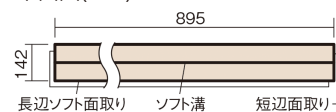

この線の長さが100mmの時、床材は原寸大で表示されています。

ウッディ45

ウォールナット色(ビーチ突き板)

VKF45TY **40,370**円(税抜36,700円)/ケース(3.05㎡)

■平面図(mm)

幅142mm 長さ895mm 総厚13mm

集合住宅などで階下に伝わる音を低減する防音床材。
ツヤ感のあるベリティスカラーをラインアップしています。

ウッディ45

ウォールナット色(ビーチ突き板) **VKF45TY** **40,370円**(税抜36,700円)/ケース(3.05㎡)

サイズ	幅142mm 長さ895mm 総厚13mm
表面仕上げ	ナチュラルベースコート
基材	エコ配慮合板+特殊クッション材
表面材	ビーチ突き板
防音性能/軽量 床衝撃音遮音等級	LL-45/ΔLL(I)-4
梱包入数	1ケース24枚入(3.05㎡)

■平面図(mm)

■断面図(mm)