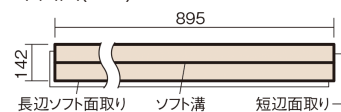

この線の長さが100mmの時、床材は原寸大で表示されています。

ウッディ45

ウォールナット色(ビーチ突き板)

VKF45TY **40,370**円(税抜36,700円)/ケース(3.05㎡)

■平面図(mm)

幅142mm 長さ895mm 総厚13mm

集合住宅などで階下に伝わる音を低減する防音床材。
ツヤ感のあるベリティスカラーをラインアップしています。

ウッディ45

ウォールナット色(ビーチ突き板) **VKF45TY** **40,370円**(税抜36,700円)/ケース(3.05㎡)

サイズ	幅142mm 長さ895mm 総厚13mm
表面仕上げ	ナチュラルベースコート
基材	エコ配慮合板+特殊クッション材
表面材	ビーチ突き板
防音性能/軽量 床衝撃音遮音等級	LL-45/ΔLL(Ⅰ)-4
梱包入数	1ケース24枚入(3.05㎡)

F☆☆☆☆ 4VOC基準適合(床材)