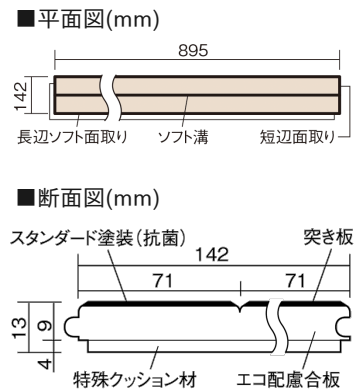

この線の長さが100mmの時、床材は原寸大で表示されています。

ウッディ45

ウォールナット色(ビーチ突き板)

VKF45TY **38,500**円(税抜35,000円)/ケース(3.05㎡)

■平面図(mm)

幅142mm 長さ895mm 総厚13mm

※この資料は拡大・縮小なしで印刷した場合に、ほぼ原寸になるように作成していますが、プリンタの設定などにより実寸にならない場合があります。
※掲載価格は希望小売価格です。工事費は含まれておりません。実物とは色柄が異なりますので、現物の商品サンプルなどでお確かめください。

集合住宅などで階下に伝わる音を低減する防音床材。
ツヤ感のあるベリティスカラーをラインアップしています。

ウッディ45

ウォールナット色(ビーチ突き板) **VKF45TY** **38,500円** (税抜35,000円)/ケース(3.05㎡)

サイズ	幅142mm 長さ895mm 総厚13mm
表面仕上げ	スタンダード塗装(抗菌)
基材	エコ配慮合板+特殊クッション材
表面材	ビーチ突き板
防音性能/軽量 床衝撃音遮音等級	LL-45/ΔLL(I)-4
梱包入数	1ケース24枚入(3.05㎡)