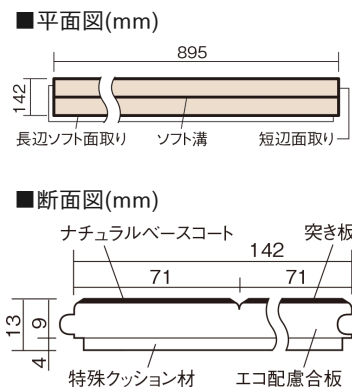

この線の長さが100mmの時、床材は原寸大で表示されています。

ウッディ45

ウォールナット色(ビーチ突き板)

VKF45TY **40,370**円(税抜36,700円)/ケース(3.05㎡)

■平面図(mm)

幅142mm 長さ895mm 総厚13mm

集合住宅などで階下に伝わる音を低減する防音床材。
ツヤ感のあるベリティスカラーをラインアップしています。

ウッディ45

ウォールナット色(ビーチ突き板) **VKF45TY** **40,370円**(税抜36,700円)/ケース(3.05㎡)

サイズ	幅142mm 長さ895mm 総厚13mm
表面仕上げ	ナチュラルベースコート
基材	エコ配慮合板+特殊クッション材
表面材	ビーチ突き板
防音性能/軽量 床衝撃音遮音等級	LL-45/ΔLL(Ⅰ)-4
梱包入数	1ケース24枚入(3.05㎡)

F☆☆☆☆ 4VOC基準適合(床材)