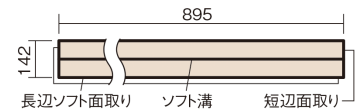

この線の長さが100mmの時、床材は原寸大で表示されています。

ウッディ45

ウォールナット色(ビーチ突き板)

VKF45TY **40,370**円(税抜36,700円)/ケース(3.05㎡)

■平面図(mm)

幅142mm 長さ895mm 総厚13mm

集合住宅などで階下に伝わる音を低減する防音床材。
ツヤ感のあるベリティスカラーをラインアップしています。

ウッディ45

ウォールナット色(ビーチ突き板) **VKF45TY** **40,370円**(税抜36,700円)/ケース(3.05㎡)

サイズ	幅142mm 長さ895mm 総厚13mm
表面仕上げ	ナチュラルベースコート
基材	エコ配慮合板+特殊クッション材
表面材	ビーチ突き板
防音性能/軽量 床衝撃音遮音等級	LL-45/ΔLL(I)-4
梱包入数	1ケース24枚入(3.05㎡)

■平面図(mm)

■断面図(mm)