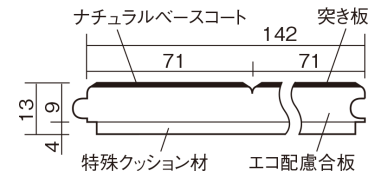

この線の長さが100mmの時、床材は原寸大で表示されています。

ウッディ45

ウォールナット色(ビーチ突き板)

VKF45TY **40,370**円(税抜36,700円)/ケース(3.05㎡)

■平面図(mm)

幅142mm 長さ895mm 総厚13mm

集合住宅などで階下に伝わる音を低減する防音床材。
ツヤ感のあるベリティスカラーをラインアップしています。

ウッディ45

ウォールナット色(ビーチ突き板) **VKF45TY** **40,370円**(税抜36,700円)/ケース(3.05㎡)

サイズ	幅142mm 長さ895mm 総厚13mm
表面仕上げ	ナチュラルベースコート
基材	エコ配慮合板+特殊クッション材
表面材	ビーチ突き板
防音性能/軽量 床衝撃音遮音等級	LL-45/ΔLL(I)-4
梱包入数	1ケース24枚入(3.05㎡)

■平面図(mm)

■断面図(mm)