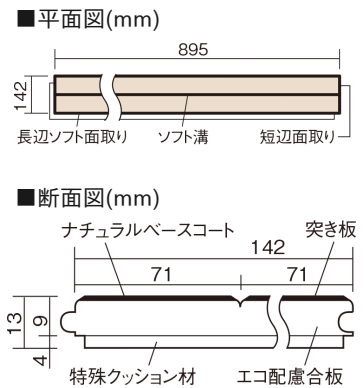

この線の長さが100mmの時、床材は原寸大で表示されています。

ウッディ45

ウォールナット色(ビーチ突き板)

VKF45TY 40,370円(税抜36,700円)/ケース(3.05㎡)

■平面図(mm)

幅142mm 長さ895mm 総厚13mm

集合住宅などで階下に伝わる音を低減する防音床材。
ツヤ感のあるベリティスカラーをラインアップしています。

ウッディ45

ウォールナット色(ビーチ突き板) **VKF45TY** **40,370円** (税抜36,700円)/ケース(3.05㎡)

| | |
|---------------------|-----------------------|
| サイズ | 幅142mm 長さ895mm 総厚13mm |
| 表面仕上げ | ナチュラルベースコート |
| 基材 | エコ配慮合板+特殊クッション材 |
| 表面材 | ビーチ突き板 |
| 防音性能/軽量 床衝撃音遮音等級 | LL-45/ΔLL(Ⅰ)-4 |
| 梱包入数 | 1ケース24枚入(3.05㎡) |