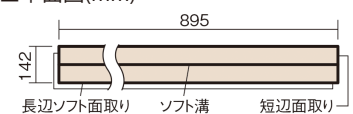

この線の長さが100mmの時、床材は原寸大で表示されています。

ウッディ45

ウォールナット色(ビーチ突き板)

VKF45TY **38,500**円(税抜35,000円)/ケース(3.05㎡)

■平面図(mm)

幅142mm 長さ895mm 総厚13mm

※この資料は拡大・縮小なしで印刷した場合に、ほぼ原寸になるように作成していますが、プリンタの設定などにより実寸にならない場合があります。
※掲載価格は希望小売価格です。工事費は含まれておりません。実物とは色柄が異なりますので、現物の商品サンプルなどでお確かめください。

集合住宅などで階下に伝わる音を低減する防音床材。
ツヤ感のあるベリティスカラーをラインアップしています。

ウッディ45

ウォールナット色(ビーチ突き板) **VKF45TY** **38,500円** (税抜35,000円)/ケース(3.05㎡)

サイズ	幅142mm 長さ895mm 総厚13mm
表面仕上げ	スタンダード塗装(抗菌)
基材	エコ配慮合板+特殊クッション材
表面材	ビーチ突き板
防音性能/軽量 床衝撃音遮音等級	LL-45/ΔLL(I)-4
梱包入数	1ケース24枚入(3.05㎡)