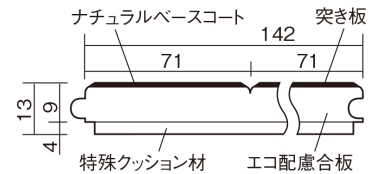

### ■平面図(mm)

幅142mm 長さ895mm 総厚13mm

集合住宅などで階下に伝わる音を低減する防音床材。  
ツヤ感のあるベリティスカラーをラインアップしています。

## ウッディ45

ウォールナット色(ビーチ突き板) **VKF45TY** **40,370円**(税抜36,700円)/ケース(3.05㎡)

サイズ	幅142mm 長さ895mm 総厚13mm
表面仕上げ	ナチュラルベースコート
基材	エコ配慮合板+特殊クッション材
表面材	ビーチ突き板
防音性能/軽量 床衝撃音遮音等級	LL-45/ΔLL(I)-4
梱包入数	1ケース24枚入(3.05㎡)

■平面図(mm)

■断面図(mm)