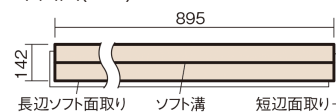

この線の長さが100mmの時、床材は原寸大で表示されています。

## ウッディ45

ウォールナット色(ビーチ突き板)

VKF45TY **40,370**円(税抜36,700円)/ケース(3.05㎡)

### ■平面図(mm)

幅142mm 長さ895mm 総厚13mm

集合住宅などで階下に伝わる音を低減する防音床材。  
ツヤ感のあるベリティスカラーをラインアップしています。