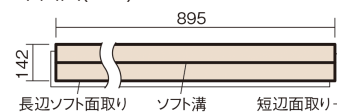

この線の長さが100mmの時、床材は原寸大で表示されています。

ウッディ45

ウォールナット色(ビーチ突き板)

VKF45TY 40,370円(税抜36,700円)/ケース(3.05㎡)

■平面図(mm)

幅142mm 長さ895mm 総厚13mm

集合住宅などで階下に伝わる音を低減する防音床材。
ツヤ感のあるベリティスカラーをラインアップしています。

ウッディ45

ウォールナット色(ビーチ突き板) **VKF45TY** **40,370円** (税抜36,700円)/ケース(3.05㎡)

| | |
|---------------------|-----------------------|
| サイズ | 幅142mm 長さ895mm 総厚13mm |
| 表面仕上げ | ナチュラルベースコート |
| 基材 | エコ配慮合板+特殊クッション材 |
| 表面材 | ビーチ突き板 |
| 防音性能/軽量 床衝撃音遮音等級 | LL-45/ΔLL(Ⅰ)-4 |
| 梱包入数 | 1ケース24枚入(3.05㎡) |