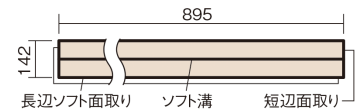

ウッディ45

ウォールナット色(ビーチ突き板) **VKF45TY** **40,370円**(税抜36,700円)/ケース(3.05㎡)

サイズ	幅142mm 長さ895mm 総厚13mm
表面仕上げ	ナチュラルベースコート
基材	エコ配慮合板+特殊クッション材
表面材	ビーチ突き板
防音性能/軽量 床衝撃音遮音等級	LL-45/ΔLL(I)-4
梱包入数	1ケース24枚入(3.05㎡)

■平面図(mm)