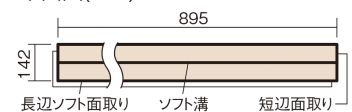

この線の長さが100mmの時、床材は原寸大で表示されています。

## ウッディ45

ウォールナット色(ビーチ突き板)

VKF45TY **40,370**円(税抜36,700円)/ケース(3.05㎡)

### ■平面図(mm)

幅142mm 長さ895mm 総厚13mm

集合住宅などで階下に伝わる音を低減する防音床材。  
ツヤ感のあるベリティスカラーをラインアップしています。