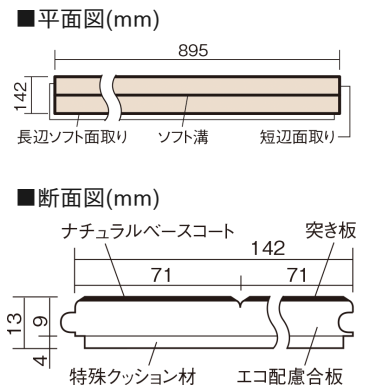

この線の長さが100mmの時、床材は原寸大で表示されています。

### ■平面図(mm)

幅142mm 長さ895mm 総厚13mm

集合住宅などで階下に伝わる音を低減する防音床材。  
ツヤ感のあるベリティスカラーをラインアップしています。

## ウッディ45

ウォールナット色(ビーチ突き板) **VKF45TY** **40,370円** (税抜36,700円)/ケース(3.05㎡)

サイズ	幅142mm 長さ895mm 総厚13mm
表面仕上げ	ナチュラルベースコート
基材	エコ配慮合板+特殊クッション材
表面材	ビーチ突き板
防音性能/軽量 床衝撃音遮音等級	LL-45/ΔLL(I)-4
梱包入数	1ケース24枚入(3.05㎡)