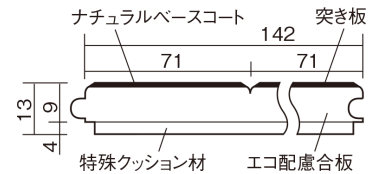

この線の長さが100mmの時、床材は原寸大で表示されています。

ウッディ45

メープル色(ビーチ突き板)

VKF45JY **40,370**円(税抜36,700円)/ケース(3.05㎡)

■平面図(mm)

幅142mm 長さ895mm 総厚13mm

集合住宅などで階下に伝わる音を低減する防音床材。
ツヤ感のあるベリティスカラーをラインアップしています。

ウッディ45

メープル色(ビーチ突き板) **VKF45JY** **40,370円**(税抜36,700円)/ケース(3.05㎡)

サイズ	幅142mm 長さ895mm 総厚13mm
表面仕上げ	ナチュラルベースコート
基材	エコ配慮合板+特殊クッション材
表面材	ビーチ突き板
防音性能/軽量 床衝撃音遮音等級	LL-45/ΔLL(Ⅰ)-4
梱包入数	1ケース24枚入(3.05㎡)

■平面図(mm)

■断面図(mm)