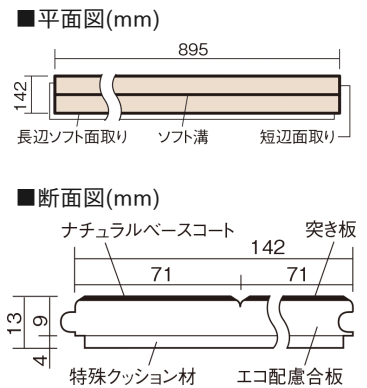

この線の長さが100mmの時、床材は原寸大で表示されています。

### ■平面図(mm)

幅142mm 長さ895mm 総厚13mm

集合住宅などで階下に伝わる音を低減する防音床材。  
ツヤ感のあるベリティスカラーをラインアップしています。

## ウッディ45

メープル色(ビーチ突き板) **VKF45JY** **40,370円**(税抜36,700円)/ケース(3.05㎡)

サイズ	幅142mm 長さ895mm 総厚13mm
表面仕上げ	ナチュラルベースコート
基材	エコ配慮合板+特殊クッション材
表面材	ビーチ突き板
防音性能/軽量 床衝撃音遮音等級	LL-45/ΔLL(I)-4
梱包入数	1ケース24枚入(3.05㎡)