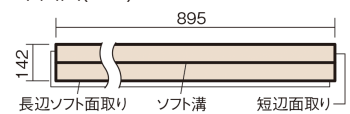

この線の長さが100mmの時、床材は原寸大で表示されています。

## ウッディ45

メープル色(ビーチ突き板)

VKF45JY **40,370**円(税抜36,700円)/ケース(3.05㎡)

### ■平面図(mm)

幅142mm 長さ895mm 総厚13mm

集合住宅などで階下に伝わる音を低減する防音床材。  
ツヤ感のあるベリティスカラーをラインアップしています。