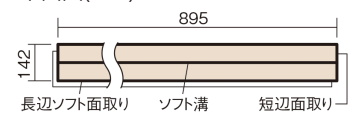

この線の長さが100mmの時、床材は原寸大で表示されています。

## ウッディ45

メープル色(ビーチ突き板)

VKF45JY **40,370**円(税抜36,700円)/ケース(3.05㎡)

### ■平面図(mm)

幅142mm 長さ895mm 総厚13mm

集合住宅などで階下に伝わる音を低減する防音床材。  
ツヤ感のあるベリティスカラーをラインアップしています。