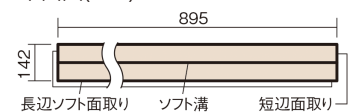

この線の長さが100mmの時、床材は原寸大で表示されています。

ウッディ45

メープル色(ビーチ突き板)

VKF45JY **38,500**円(税抜35,000円)/ケース(3.05㎡)

■平面図(mm)

幅142mm 長さ895mm 総厚13mm

※この資料は拡大・縮小なしで印刷した場合に、ほぼ原寸になるように作成していますが、プリンタの設定などにより実寸にならない場合があります。
※掲載価格は希望小売価格です。工事費は含まれておりません。実物とは色柄が異なりますので、現物の商品サンプルなどでお確かめください。

集合住宅などで階下に伝わる音を低減する防音床材。
ツヤ感のあるベリティスカラーをラインアップしています。

ウッディ45

メープル色(ビーチ突き板) **VKF45JY** **38,500円**(税抜35,000円)/ケース(3.05㎡)

サイズ	幅142mm 長さ895mm 総厚13mm
表面仕上げ	スタンダード塗装(抗菌)
基材	エコ配慮合板+特殊クッション材
表面材	ビーチ突き板
防音性能/軽量 床衝撃音遮音等級	LL-45/ΔLL(Ⅰ)-4
梱包入数	1ケース24枚入(3.05㎡)