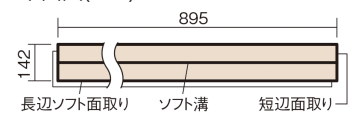

この線の長さが100mmの時、床材は原寸大で表示されています。

ウッディ45

メープル色(ビーチ突き板)

VKF45JY 40,370円(税抜36,700円)/ケース(3.05㎡)

■平面図(mm)

幅142mm 長さ895mm 総厚13mm

集合住宅などで階下に伝わる音を低減する防音床材。
ツヤ感のあるベリティスカラーをラインアップしています。

ウッディ45

メープル色(ビーチ突き板) **VKF45JY** **40,370円**(税抜36,700円)/ケース(3.05㎡)

サイズ	幅142mm 長さ895mm 総厚13mm
表面仕上げ	ナチュラルベースコート
基材	エコ配慮合板+特殊クッション材
表面材	ビーチ突き板
防音性能/軽量 床衝撃音遮音等級	LL-45/ΔLL(I)-4
梱包入数	1ケース24枚入(3.05㎡)

■平面図(mm)

■断面図(mm)