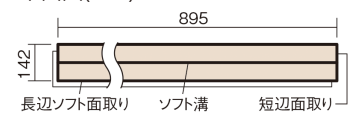

この線の長さが100mmの時、床材は原寸大で表示されています。

ウッディ45

メープル色(ビーチ突き板)

VKF45JY **40,370**円(税抜36,700円)/ケース(3.05㎡)

■平面図(mm)

幅142mm 長さ895mm 総厚13mm

集合住宅などで階下に伝わる音を低減する防音床材。
ツヤ感のあるベリティスカラーをラインアップしています。

ウッディ45

メープル色(ビーチ突き板) **VKF45JY** **40,370円**(税抜36,700円)/ケース(3.05㎡)

サイズ	幅142mm 長さ895mm 総厚13mm
表面仕上げ	ナチュラルベースコート
基材	エコ配慮合板+特殊クッション材
表面材	ビーチ突き板
防音性能/軽量 床衝撃音遮音等級	LL-45/ΔLL(Ⅰ)-4
梱包入数	1ケース24枚入(3.05㎡)

■平面図(mm)

■断面図(mm)