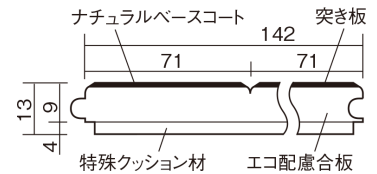

この線の長さが100mmの時、床材は原寸大で表示されています。

ウッディ45

メープル色(ビーチ突き板)

VKF45JY **40,370**円(税抜36,700円)/ケース(3.05㎡)

■平面図(mm)

幅142mm 長さ895mm 総厚13mm

集合住宅などで階下に伝わる音を低減する防音床材。
ツヤ感のあるベリティスカラーをラインアップしています。

ウッディ45

メープル色(ビーチ突き板) **VKF45JY** **40,370円**(税抜36,700円)/ケース(3.05㎡)

サイズ	幅142mm 長さ895mm 総厚13mm
表面仕上げ	ナチュラルベースコート
基材	エコ配慮合板+特殊クッション材
表面材	ビーチ突き板
防音性能/軽量 床衝撃音遮音等級	LL-45/ΔLL(Ⅰ)-4
梱包入数	1ケース24枚入(3.05㎡)

■平面図(mm)

■断面図(mm)