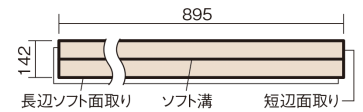

この線の長さが100mmの時、床材は原寸大で表示されています。

ウッディ45

メープル色(ビーチ突き板)

VKF45JY 40,370円(税抜36,700円)/ケース(3.05㎡)

■平面図(mm)

幅142mm 長さ895mm 総厚13mm

集合住宅などで階下に伝わる音を低減する防音床材。
ツヤ感のあるベリティスカラーをラインアップしています。

ウッディ45

メープル色(ビーチ突き板) **VKF45JY** **40,370円**(税抜36,700円)/ケース(3.05㎡)

サイズ	幅142mm 長さ895mm 総厚13mm
表面仕上げ	ナチュラルベースコート
基材	エコ配慮合板+特殊クッション材
表面材	ビーチ突き板
防音性能/軽量 床衝撃音遮音等級	LL-45/ΔLL(I)-4
梱包入数	1ケース24枚入(3.05㎡)

■平面図(mm)

■断面図(mm)