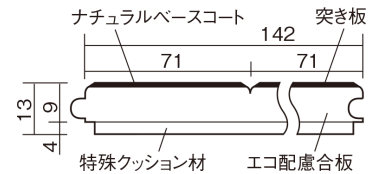

この線の長さが100mmの時、床材は原寸大で表示されています。

ウッディ45

メープル色(ビーチ突き板)

VKF45JY 40,370円(税抜36,700円)/ケース(3.05㎡)

■平面図(mm)

幅142mm 長さ895mm 総厚13mm

集合住宅などで階下に伝わる音を低減する防音床材。
ツヤ感のあるベリティスカラーをラインアップしています。

ウッディ45

メープル色(ビーチ突き板) **VKF45JY** **40,370円**(税抜36,700円)/ケース(3.05㎡)

サイズ	幅142mm 長さ895mm 総厚13mm
表面仕上げ	ナチュラルベースコート
基材	エコ配慮合板+特殊クッション材
表面材	ビーチ突き板
防音性能/軽量 床衝撃音遮音等級	LL-45/ΔLL(I)-4
梱包入数	1ケース24枚入(3.05㎡)

■平面図(mm)

■断面図(mm)