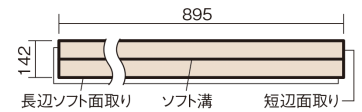

ウッディ45

メープル色(ビーチ突き板) **VKF45JY** **40,370円**(税抜36,700円)/ケース(3.05㎡)

サイズ	幅142mm 長さ895mm 総厚13mm
表面仕上げ	ナチュラルベースコート
基材	エコ配慮合板+特殊クッション材
表面材	ビーチ突き板
防音性能/軽量 床衝撃音遮音等級	LL-45/ΔLL(Ⅰ)-4
梱包入数	1ケース24枚入(3.05㎡)

■平面図(mm)