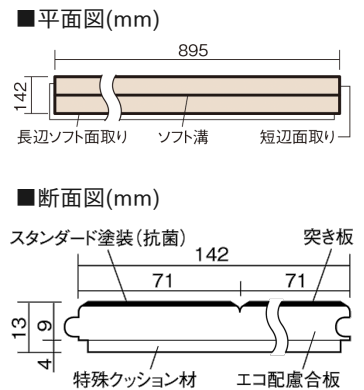

この線の長さが100mmの時、床材は原寸大で表示されています。

ウッディ45

メープル色(ビーチ突き板)

VKF45JY **38,500**円(税抜35,000円)/ケース(3.05㎡)

■平面図(mm)

幅142mm 長さ895mm 総厚13mm

※この資料は拡大・縮小なしで印刷した場合に、ほぼ原寸になるように作成していますが、プリンタの設定などにより実寸にならない場合があります。
※掲載価格は希望小売価格です。工事費は含まれておりません。実物とは色柄が異なりますので、現物の商品サンプルなどでお確かめください。

集合住宅などで階下に伝わる音を低減する防音床材。
ツヤ感のあるベリティスカラーをラインアップしています。

ウッディ45

メープル色(ビーチ突き板) **VKF45JY** **38,500円**(税抜35,000円)/ケース(3.05㎡)

サイズ	幅142mm 長さ895mm 総厚13mm
表面仕上げ	スタンダード塗装(抗菌)
基材	エコ配慮合板+特殊クッション材
表面材	ビーチ突き板
防音性能/軽量 床衝撃音遮音等級	LL-45/ΔLL(Ⅰ)-4
梱包入数	1ケース24枚入(3.05㎡)