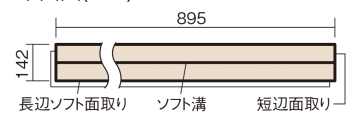

この線の長さが100mmの時、床材は原寸大で表示されています。

ウッディ45

メープル色(ビーチ突き板)

VKF45JY **40,370**円(税抜36,700円)/ケース(3.05㎡)

■平面図(mm)

幅142mm 長さ895mm 総厚13mm

集合住宅などで階下に伝わる音を低減する防音床材。
ツヤ感のあるベリティスカラーをラインアップしています。

ウッディ45

メープル色(ビーチ突き板) **VKF45JY** **40,370円**(税抜36,700円)/ケース(3.05㎡)

サイズ	幅142mm 長さ895mm 総厚13mm
表面仕上げ	ナチュラルベースコート
基材	エコ配慮合板+特殊クッション材
表面材	ビーチ突き板
防音性能/軽量 床衝撃音遮音等級	LL-45/ΔLL(Ⅰ)-4
梱包入数	1ケース24枚入(3.05㎡)

■平面図(mm)

■断面図(mm)