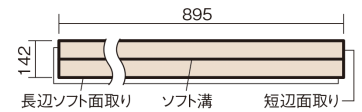

### ■平面図(mm)

幅142mm 長さ895mm 総厚13mm

集合住宅などで階下に伝わる音を低減する防音床材。  
ツヤ感のあるベリティスカラーをラインアップしています。

## ウッディ45

メープル色(ビーチ突き板) **VKF45JY** **40,370円**(税抜36,700円)/ケース(3.05㎡)

サイズ	幅142mm 長さ895mm 総厚13mm
表面仕上げ	ナチュラルベースコート
基材	エコ配慮合板+特殊クッション材
表面材	ビーチ突き板
防音性能/軽量 床衝撃音遮音等級	LL-45/ΔLL(Ⅰ)-4
梱包入数	1ケース24枚入(3.05㎡)

■平面図(mm)