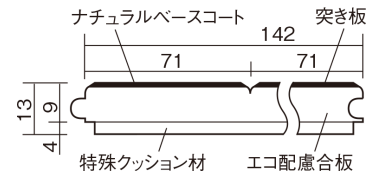

### ■平面図(mm)

幅142mm 長さ895mm 総厚13mm

集合住宅などで階下に伝わる音を低減する防音床材。  
ツヤ感のあるベリティスカラーをラインアップしています。

## ウッディ45

メープル色(ビーチ突き板) **VKF45JY** **40,370円**(税抜36,700円)/ケース(3.05㎡)

サイズ	幅142mm 長さ895mm 総厚13mm
表面仕上げ	ナチュラルベースコート
基材	エコ配慮合板+特殊クッション材
表面材	ビーチ突き板
防音性能/軽量 床衝撃音遮音等級	LL-45/ΔLL(Ⅰ)-4
梱包入数	1ケース24枚入(3.05㎡)

■平面図(mm)

■断面図(mm)