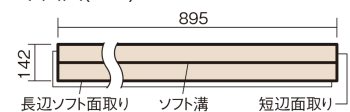

この線の長さが100mmの時、床材は原寸大で表示されています。

ウッディ45

オーク色(オーク突き板)

VKF45EY 40,370円(税抜36,700円)/ケース(3.05㎡)

■平面図(mm)

幅142mm 長さ895mm 総厚13mm

集合住宅などで階下に伝わる音を低減する防音床材。
ツヤ感のあるベリティスカラーをラインアップしています。

ウッディ45

オーク色(オーク突き板) **VKF45EY** **40,370円** (税抜36,700円)/ケース(3.05㎡)

サイズ	幅142mm 長さ895mm 総厚13mm
表面仕上げ	ナチュラルベースコート
基材	エコ配慮合板+特殊クッション材
表面材	オーク突き板
防音性能/軽量 床衝撃音遮音等級	LL-45/ΔLL(I)-4
梱包入数	1ケース24枚入(3.05㎡)

F☆☆☆☆ 4VOC基準適合(木質建材)