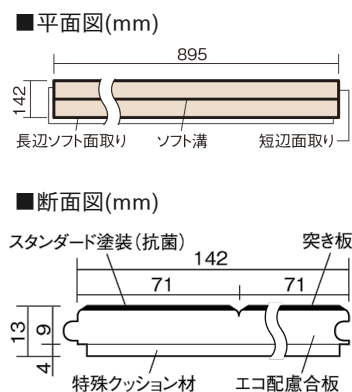

この線の長さが100mmの時、床材は原寸大で表示されています。

### ■平面図(mm)

幅142mm 長さ895mm 総厚13mm

※この資料は拡大・縮小なしで印刷した場合に、ほぼ原寸になるように作成していますが、プリンタの設定などにより実寸にならない場合があります。  
※掲載価格は希望小売価格です。工事費は含まれておりません。実物とは色柄が異なりますので、現物の商品サンプルなどでお確かめください。

集合住宅などで階下に伝わる音を低減する防音床材。  
ツヤ感のあるベリティスカラーをラインアップしています。

## ウッディ45

オーク色(オーク突き板) **VKF45EY** **38,500円**(税抜35,000円)/ケース(3.05㎡)

サイズ	幅142mm 長さ895mm 総厚13mm
表面仕上げ	スタンダード塗装(抗菌)
基材	エコ配慮合板+特殊クッション材
表面材	オーク突き板
防音性能/軽量 床衝撃音遮音等級	LL-45/ΔLL(I)-4
梱包入数	1ケース24枚入(3.05㎡)

**F☆☆☆☆ 4VOC基準適合(木質建材) 低VOC対策**