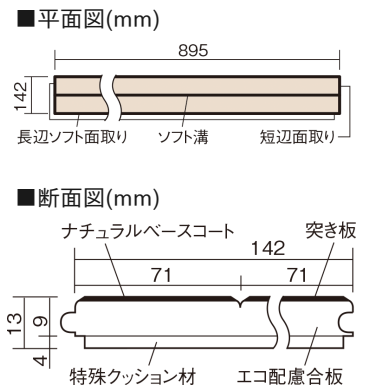

この線の長さが100mmの時、床材は原寸大で表示されています。

### ■平面図(mm)

幅142mm 長さ895mm 総厚13mm

集合住宅などで階下に伝わる音を低減する防音床材。  
ツヤ感のあるベリティスカラーをラインアップしています。

## ウッディ45

オーク色(オーク突き板) **VKF45EY** 40,370円(税抜36,700円)/ケース(3.05㎡)

サイズ	幅142mm 長さ895mm 総厚13mm
表面仕上げ	ナチュラルベースコート
基材	エコ配慮合板+特殊クッション材
表面材	オーク突き板
防音性能/軽量 床衝撃音遮音等級	LL-45/ΔLL(I)-4
梱包入数	1ケース24枚入(3.05㎡)