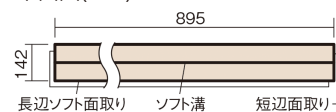

この線の長さが100mmの時、床材は原寸大で表示されています。

ウッディ45

オーク色(オーク突き板)

VKF45EY 40,370円(税抜36,700円)/ケース(3.05㎡)

■平面図(mm)

幅142mm 長さ895mm 総厚13mm

集合住宅などで階下に伝わる音を低減する防音床材。
ツヤ感のあるベリティスカラーをラインアップしています。

ウッディ45

オーク色(オーク突き板) **VKF45EY** **40,370円**(税抜36,700円)/ケース(3.05㎡)

サイズ	幅142mm 長さ895mm 総厚13mm
表面仕上げ	ナチュラルベースコート
基材	エコ配慮合板+特殊クッション材
表面材	オーク突き板
防音性能/軽量 床衝撃音遮音等級	LL-45/ΔLL(I)-4
梱包入数	1ケース24枚入(3.05㎡)

F☆☆☆☆ 4VOC基準適合(床材)