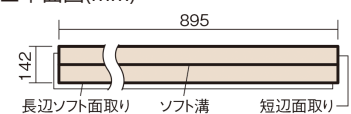

この線の長さが100mmの時、床材は原寸大で表示されています。

## ウッディ45

オーク色(オーク突き板)

VKF45EY 38,500円(税抜35,000円)/ケース(3.05㎡)

### ■平面図(mm)

幅142mm 長さ895mm 総厚13mm

※この資料は拡大・縮小なしで印刷した場合に、ほぼ原寸になるように作成していますが、プリンタの設定などにより実寸にならない場合があります。  
※掲載価格は希望小売価格です。工事費は含まれておりません。実物とは色柄が異なりますので、現物の商品サンプルなどでお確かめください。

集合住宅などで階下に伝わる音を低減する防音床材。  
ツヤ感のあるベリティスカラーをラインアップしています。