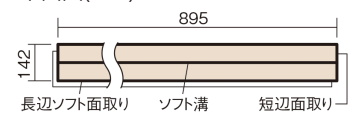

この線の長さが100mmの時、床材は原寸大で表示されています。

ウッディ45

オーク色(オーク突き板)

VKF45EY 40,370円(税抜36,700円)/ケース(3.05㎡)

■平面図(mm)

幅142mm 長さ895mm 総厚13mm

※この資料は拡大・縮小なしで印刷した場合に、ほぼ原寸になるように作成していますが、プリンタの設定などにより実寸にならない場合があります。
※掲載価格は希望小売価格です。工事費は含まれておりません。実物とは色柄が異なりますので、現物の商品サンプルなどでお確かめください。

集合住宅などで階下に伝わる音を低減する防音床材。
ツヤ感のあるベリティスカラーをラインアップしています。

ウッディ45

オーク色(オーク突き板) **VKF45EY** **40,370円**(税抜36,700円)/ケース(3.05㎡)

サイズ	幅142mm 長さ895mm 総厚13mm
表面仕上げ	ナチュラルベースコート
基材	エコ配慮合板+特殊クッション材
表面材	オーク突き板
防音性能/軽量 床衝撃音遮音等級	LL-45/ΔLL(I)-4
梱包入数	1ケース24枚入(3.05㎡)