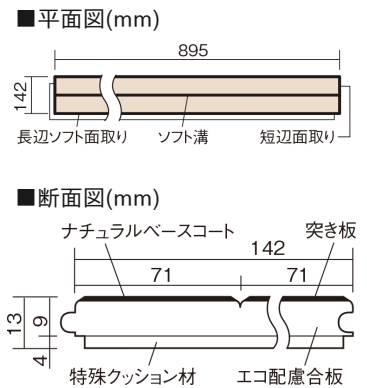

この線の長さが100mmの時、床材は原寸大で表示されています。

ウッディ45

オーク色(オーク突き板)

VKF45EY 40,370円(税抜36,700円)/ケース(3.05㎡)

■平面図(mm)

幅142mm 長さ895mm 総厚13mm

※この資料は拡大・縮小なしで印刷した場合に、ほぼ原寸になるように作成していますが、プリンタの設定などにより実寸にならない場合があります。
※掲載価格は希望小売価格です。工事費は含まれておりません。実物とは色柄が異なりますので、現物の商品サンプルなどでお確かめください。

集合住宅などで階下に伝わる音を低減する防音床材。
ツヤ感のあるベリティスカラーをラインアップしています。

ウッディ45

オーク色(オーク突き板) **VKF45EY** **40,370円**(税抜36,700円)/ケース(3.05㎡)

サイズ	幅142mm 長さ895mm 総厚13mm
表面仕上げ	ナチュラルベースコート
基材	エコ配慮合板+特殊クッション材
表面材	オーク突き板
防音性能/軽量 床衝撃音遮音等級	LL-45/ΔLL(I)-4
梱包入数	1ケース24枚入(3.05㎡)