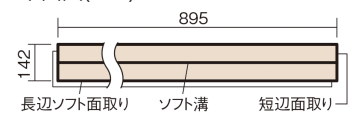

この線の長さが100mmの時、床材は原寸大で表示されています。

ウッディ45

オーク色(オーク突き板)

VKF45EY 40,370円(税抜36,700円)/ケース(3.05㎡)

■平面図(mm)

幅142mm 長さ895mm 総厚13mm