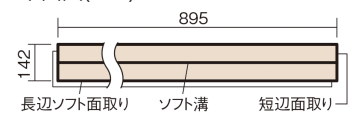

この線の長さが100mmの時、床材は原寸大で表示されています。

## ウッディ45

オーク色(オーク突き板)

VKF45EY 40,370円(税抜36,700円)/ケース(3.05㎡)

### ■平面図(mm)

幅142mm 長さ895mm 総厚13mm

集合住宅などで階下に伝わる音を低減する防音床材。  
ツヤ感のあるベリティスカラーをラインアップしています。