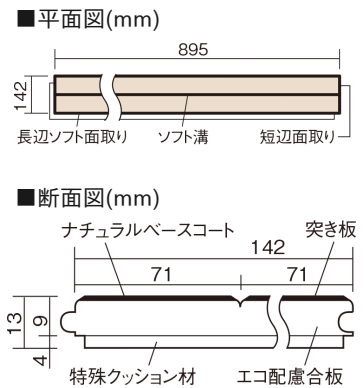

この線の長さが100mmの時、床材は原寸大で表示されています。

ウッディ45

オーク色(オーク突き板)

VKF45EY 40,370円(税抜36,700円)/ケース(3.05㎡)

■平面図(mm)

幅142mm 長さ895mm 総厚13mm

集合住宅などで階下に伝わる音を低減する防音床材。
ツヤ感のあるベリティスカラーをラインアップしています。

ウッディ45

オーク色(オーク突き板) **VKF45EY** **40,370円** (税抜36,700円)/ケース(3.05㎡)

サイズ	幅142mm 長さ895mm 総厚13mm
表面仕上げ	ナチュラルベースコート
基材	エコ配慮合板+特殊クッション材
表面材	オーク突き板
防音性能/軽量 床衝撃音遮音等級	LL-45/ΔLL(I)-4
梱包入数	1ケース24枚入(3.05㎡)

F☆☆☆☆ 4VOC基準適合(木質建材)