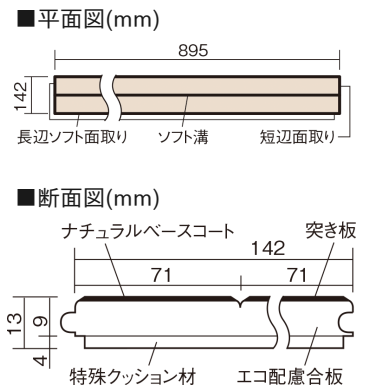

F☆☆☆☆ 4VOC基準適合(床材)

- ●「エコ配慮」とは、木質系の再生資源及びパナソニック独自基準に基づく、再生可能な森林から産出された木材(森林認証材、植林材、国産材など)を使用していることを表しています。
- ●専用の框はございませんが、一般フローア用の単体框、リフォーム框(現場での高さ調整等が必要)がご使用いただけます。※1 表面保護のためワックスもかけられますが、床材表面の塗膜性能は発揮できなくなります。