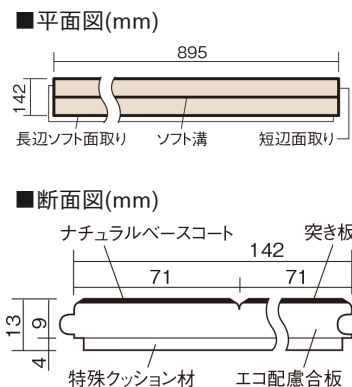

この線の長さが100mmの時、床材は原寸大で表示されています。

ウッディ45

オーク色(オーク突き板)

VKF45EY 40,370円(税抜36,700円)/ケース(3.05㎡)

■平面図(mm)

幅142mm 長さ895mm 総厚13mm

集合住宅などで階下に伝わる音を低減する防音床材。
ツヤ感のあるベリティスカラーをラインアップしています。

ウッディ45

オーク色(オーク突き板) **VKF45EY** **40,370円**(税抜36,700円)/ケース(3.05㎡)

サイズ	幅142mm 長さ895mm 総厚13mm
表面仕上げ	ナチュラルベースコート
基材	エコ配慮合板+特殊クッション材
表面材	オーク突き板
防音性能/軽量 床衝撃音遮音等級	LL-45/ΔLL(I)-4
梱包入数	1ケース24枚入(3.05㎡)

F☆☆☆☆ 4VOC基準適合(床材)