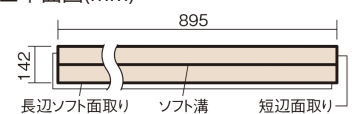

この線の長さが100mmの時、床材は原寸大で表示されています。

ウッディ45

チェリー色(ビーチ突き板)

VKF45CY 40,370円(税抜36,700円)/ケース(3.05㎡)

■平面図(mm)

幅142mm 長さ895mm 総厚13mm

集合住宅などで階下に伝わる音を低減する防音床材。
ツヤ感のあるベリティスカラーをラインアップしています。

ウッディ45

チェリー色(ビーチ突き板) VKF45CY 40,370円(税抜36,700円)/ケース(3.05㎡)

サイズ	幅142mm 長さ895mm 総厚13mm
表面仕上げ	ナチュラルベースコート
基材	エコ配慮合板+特殊クッション材
表面材	ビーチ突き板
防音性能/軽量 床衝撃音遮音等級	LL-45/ΔLL(I)-4
梱包入数	1ケース24枚入(3.05㎡)

F☆☆☆☆ 4VOC基準適合(床材)

- 「エコ配慮」とは、木質系の再生資源及びパナソニック独自基準に基づく、再生可能な森林から産出された木材(森林認証材、植林材、国産材など)を使用していることを表しています。
- 専用の框はございませんが、一般フローア用の単体框、リフォーム框(現場での高さ調整等が必要)がご使用いただけます。※1 表面保護のためワックスもかけられますが、床材表面の塗膜性能は発揮できなくなります。