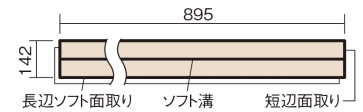

この線の長さが100mmの時、床材は原寸大で表示されています。

ウッディ45

チェリー色(ビーチ突き板)

VKF45CY 40,370円(税抜36,700円)/ケース(3.05㎡)

■平面図(mm)

幅142mm 長さ895mm 総厚13mm

集合住宅などで階下に伝わる音を低減する防音床材。
ツヤ感のあるベリティスカラーをラインアップしています。

ウッディ45

チェリー色(ビーチ突き板) VKF45CY 40,370円(税抜36,700円)/ケース(3.05㎡)

サイズ	幅142mm 長さ895mm 総厚13mm
表面仕上げ	ナチュラルベースコート
基材	エコ配慮合板+特殊クッション材
表面材	ビーチ突き板
防音性能/軽量 床衝撃音遮音等級	LL-45/ΔLL(I)-4
梱包入数	1ケース24枚入(3.05㎡)

■平面図(mm)

■断面図(mm)

F☆☆☆☆ 4VOC基準適合(床材)