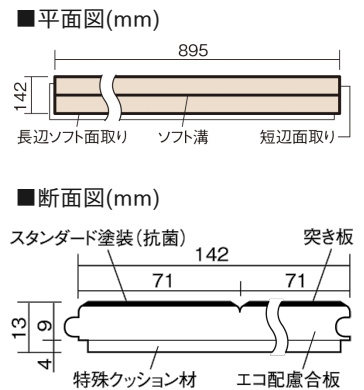

この線の長さが100mmの時、床材は原寸大で表示されています。

ウッディ45

チェリー色(ビーチ突き板)

VKF45CY **38,500円**(税抜35,000円)/ケース(3.05㎡)

■平面図(mm)

幅142mm 長さ895mm 総厚13mm

※この資料は拡大・縮小なしで印刷した場合に、ほぼ原寸になるように作成していますが、プリンタの設定などにより実寸にならない場合があります。
※掲載価格は希望小売価格です。工事費は含まれておりません。実物とは色柄が異なりますので、現物の商品サンプルなどでお確かめください。

集合住宅などで階下に伝わる音を低減する防音床材。
ツヤ感のあるベリティスカラーをラインアップしています。

ウッディ45

チェリー色(ビーチ突き板) **VKF45CY** **38,500円** (税抜35,000円)/ケース(3.05㎡)

サイズ	幅142mm 長さ895mm 総厚13mm
表面仕上げ	スタンダード塗装(抗菌)
基材	エコ配慮合板+特殊クッション材
表面材	ビーチ突き板
防音性能/軽量 床衝撃音遮音等級	LL-45/ΔLL(I)-4
梱包入数	1ケース24枚入(3.05㎡)