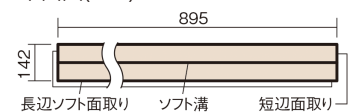

この線の長さが100mmの時、床材は原寸大で表示されています。

ウッディ45

チェリー色(ビーチ突き板)

VKF45CY **38,500円**(税抜35,000円)/ケース(3.05㎡)

■平面図(mm)

幅142mm 長さ895mm 総厚13mm

※この資料は拡大・縮小なしで印刷した場合に、ほぼ原寸になるように作成していますが、プリンタの設定などにより実寸にならない場合があります。
※掲載価格は希望小売価格です。工事費は含まれておりません。実物とは色柄が異なりますので、現物の商品サンプルなどでお確かめください。

集合住宅などで階下に伝わる音を低減する防音床材。
ツヤ感のあるベリティスカラーをラインアップしています。

ウッディ45

チェリー色(ビーチ突き板) **VKF45CY** **38,500円** (税抜35,000円)/ケース(3.05㎡)

サイズ	幅142mm 長さ895mm 総厚13mm
表面仕上げ	スタンダード塗装(抗菌)
基材	エコ配慮合板+特殊クッション材
表面材	ビーチ突き板
防音性能/軽量 床衝撃音遮音等級	LL-45/ΔLL(I)-4
梱包入数	1ケース24枚入(3.05㎡)