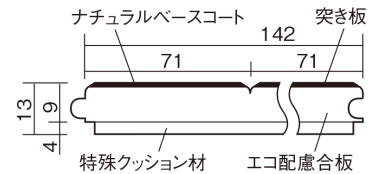

この線の長さが100mmの時、床材は原寸大で表示されています。

ウッディ45

チェリー色(ビーチ突き板)

VKF45CY 40,370円(税抜36,700円)/ケース(3.05㎡)

■平面図(mm)

幅142mm 長さ895mm 総厚13mm

集合住宅などで階下に伝わる音を低減する防音床材。
ツヤ感のあるベリティスカラーをラインアップしています。

ウッディ45

チェリー色(ビーチ突き板) VKF45CY 40,370円(税抜36,700円)/ケース(3.05㎡)

サイズ	幅142mm 長さ895mm 総厚13mm
表面仕上げ	ナチュラルベースコート
基材	エコ配慮合板+特殊クッション材
表面材	ビーチ突き板
防音性能/軽量 床衝撃音遮音等級	LL-45/ΔLL(I)-4
梱包入数	1ケース24枚入(3.05㎡)

■平面図(mm)

■断面図(mm)

F☆☆☆☆ 4VOC基準適合(床材)