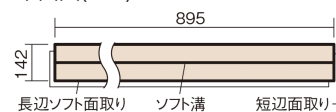

この線の長さが100mmの時、床材は原寸大で表示されています。

ウッディ45

チェリー色(ビーチ突き板)

VKF45CY 40,370円(税抜36,700円)/ケース(3.05㎡)

■平面図(mm)

幅142mm 長さ895mm 総厚13mm

集合住宅などで階下に伝わる音を低減する防音床材。
ツヤ感のあるベリティスカラーをラインアップしています。

ウッディ45

チェリー色(ビーチ突き板) **VKF45CY** **40,370円** (税抜36,700円)/ケース(3.05㎡)

サイズ	幅142mm 長さ895mm 総厚13mm
表面仕上げ	ナチュラルベースコート
基材	エコ配慮合板+特殊クッション材
表面材	ビーチ突き板
防音性能/軽量 床衝撃音遮音等級	LL-45/ΔLL(I)-4
梱包入数	1ケース24枚入(3.05㎡)

F☆☆☆☆ 4VOC基準適合(木質建材)