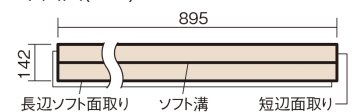

この線の長さが100mmの時、床材は原寸大で表示されています。

ウッディ45

チェリー色(ビーチ突き板)

VKF45CY 40,370円(税抜36,700円)/ケース(3.05㎡)

■平面図(mm)

幅142mm 長さ895mm 総厚13mm

集合住宅などで階下に伝わる音を低減する防音床材。
ツヤ感のあるベリティスカラーをラインアップしています。

ウッディ45

チェリー色(ビーチ突き板) VKF45CY 40,370円(税抜36,700円)/ケース(3.05㎡)

サイズ	幅142mm 長さ895mm 総厚13mm
表面仕上げ	ナチュラルベースコート
基材	エコ配慮合板+特殊クッション材
表面材	ビーチ突き板
防音性能/軽量 床衝撃音遮音等級	LL-45/ΔLL(I)-4
梱包入数	1ケース24枚入(3.05㎡)

■平面図(mm)

■断面図(mm)

F☆☆☆☆ 4VOC基準適合(床材)