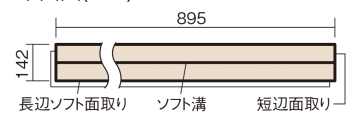

この線の長さが100mmの時、床材は原寸大で表示されています。

ウッディ45

チェリー色(ビーチ突き板)

VKF45CY 40,370円(税抜36,700円)/ケース(3.05㎡)

■平面図(mm)

幅142mm 長さ895mm 総厚13mm

集合住宅などで階下に伝わる音を低減する防音床材。
ツヤ感のあるベリティスカラーをラインアップしています。

ウッディ45

チェリー色(ビーチ突き板) VKF45CY 40,370円(税抜36,700円)/ケース(3.05㎡)

サイズ	幅142mm 長さ895mm 総厚13mm
表面仕上げ	ナチュラルベースコート
基材	エコ配慮合板+特殊クッション材
表面材	ビーチ突き板
防音性能/軽量 床衝撃音遮音等級	LL-45/ΔLL(I)-4
梱包入数	1ケース24枚入(3.05㎡)

■平面図(mm)

■断面図(mm)

F☆☆☆☆ 4VOC基準適合(床材)