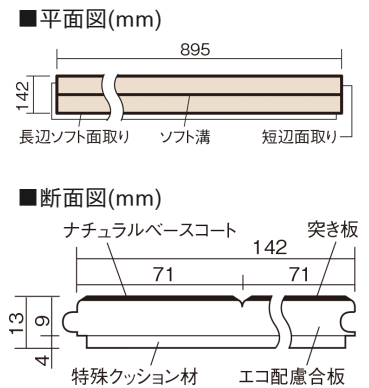

この線の長さが100mmの時、床材は原寸大で表示されています。

ウッディ45

チェリー色(ビーチ突き板)

VKF45CY 40,370円(税抜36,700円)/ケース(3.05㎡)

■平面図(mm)

幅142mm 長さ895mm 総厚13mm

集合住宅などで階下に伝わる音を低減する防音床材。
ツヤ感のあるベリティスカラーをラインアップしています。

ウッディ45

チェリー色(ビーチ突き板) **VKF45CY** **40,370円** (税抜36,700円)/ケース(3.05㎡)

サイズ	幅142mm 長さ895mm 総厚13mm
表面仕上げ	ナチュラルベースコート
基材	エコ配慮合板+特殊クッション材
表面材	ビーチ突き板
防音性能/軽量 床衝撃音遮音等級	LL-45/ΔLL(I)-4
梱包入数	1ケース24枚入(3.05㎡)

F☆☆☆☆ 4VOC基準適合(木質建材)