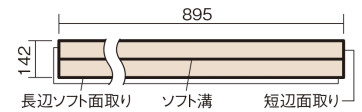

この線の長さが100mmの時、床材は原寸大で表示されています。

ウッディ45

チェリー色(ビーチ突き板)

VKF45CY 40,370円(税抜36,700円)/ケース(3.05㎡)

■平面図(mm)

幅142mm 長さ895mm 総厚13mm

集合住宅などで階下に伝わる音を低減する防音床材。
ツヤ感のあるベリティスカラーをラインアップしています。

ウッディ45

チェリー色(ビーチ突き板) VKF45CY 40,370円(税抜36,700円)/ケース(3.05㎡)

サイズ	幅142mm 長さ895mm 総厚13mm
表面仕上げ	ナチュラルベースコート
基材	エコ配慮合板+特殊クッション材
表面材	ビーチ突き板
防音性能/軽量 床衝撃音遮音等級	LL-45/ΔLL(I)-4
梱包入数	1ケース24枚入(3.05㎡)

■平面図(mm)

■断面図(mm)

F☆☆☆☆ 4VOC基準適合(床材)