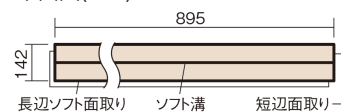

この線の長さが100mmの時、床材は原寸大で表示されています。

ウッディ45

チェリー色(ビーチ突き板)

VKF45CY 40,370円(税抜36,700円)/ケース(3.05㎡)

■平面図(mm)

幅142mm 長さ895mm 総厚13mm

集合住宅などで階下に伝わる音を低減する防音床材。
ツヤ感のあるベリティスカラーをラインアップしています。

ウッディ45

チェリー色(ビーチ突き板) VKF45CY 40,370円(税抜36,700円)/ケース(3.05㎡)

サイズ	幅142mm 長さ895mm 総厚13mm
表面仕上げ	ナチュラルベースコート
基材	エコ配慮合板+特殊クッション材
表面材	ビーチ突き板
防音性能/軽量 床衝撃音遮音等級	LL-45/ΔLL(I)-4
梱包入数	1ケース24枚入(3.05㎡)

■平面図(mm)

■断面図(mm)

F☆☆☆☆ 4VOC基準適合(床材)