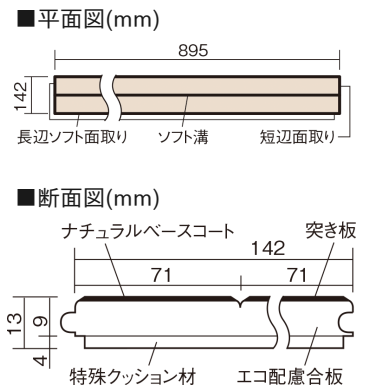

この線の長さが100mmの時、床材は原寸大で表示されています。

ウッディ45

チェリー色(ビーチ突き板)

VKF45CY 40,370円(税抜36,700円)/ケース(3.05㎡)

■平面図(mm)

幅142mm 長さ895mm 総厚13mm

集合住宅などで階下に伝わる音を低減する防音床材。
ツヤ感のあるベリティスカラーをラインアップしています。

ウッディ45

チェリー色(ビーチ突き板) VKF45CY 40,370円(税抜36,700円)/ケース(3.05㎡)

サイズ	幅142mm 長さ895mm 総厚13mm
表面仕上げ	ナチュラルベースコート
基材	エコ配慮合板+特殊クッション材
表面材	ビーチ突き板
防音性能/軽量 床衝撃音遮音等級	LL-45/ΔLL(I)-4
梱包入数	1ケース24枚入(3.05㎡)

F☆☆☆☆ 4VOC基準適合(床材)

- 「エコ配慮」とは、木質系の再生資源及びパナソニック独自基準に基づく、再生可能な森林から産出された木材(森林認証材、植林材、国産材など)を使用していることを表しています。
- 専用の框はございませんが、一般フローア用の単体框、リフォーム框(現場での高さ調整等が必要)がご使用いただけます。※1 表面保護のためワックスもかけられますが、床材表面の塗膜性能は発揮できなくなります。