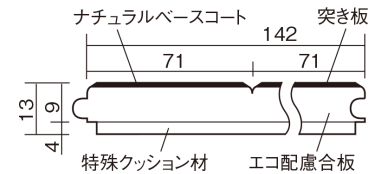

この線の長さが100mmの時、床材は原寸大で表示されています。

ウッディ45

チェリー色(ビーチ突き板)

VKF45CY 40,370円(税抜36,700円)/ケース(3.05㎡)

■平面図(mm)

幅142mm 長さ895mm 総厚13mm

集合住宅などで階下に伝わる音を低減する防音床材。
ツヤ感のあるベリティスカラーをラインアップしています。

ウッディ45

チェリー色(ビーチ突き板) VKF45CY 40,370円(税抜36,700円)/ケース(3.05㎡)

サイズ	幅142mm 長さ895mm 総厚13mm
表面仕上げ	ナチュラルベースコート
基材	エコ配慮合板+特殊クッション材
表面材	ビーチ突き板
防音性能/軽量 床衝撃音遮音等級	LL-45/ΔLL(I)-4
梱包入数	1ケース24枚入(3.05㎡)

■平面図(mm)

■断面図(mm)

F☆☆☆☆ 4VOC基準適合(床材)