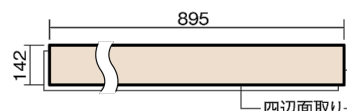

この線の長さが100mmの時、床材は原寸大で表示されています。

マイスターズウッドフローア ダブルコート 直貼タイプ 45耐熱

フォギーホワイト色(うづくり)(アッシュ突き板)

VKEWH45WU 57,970円(税抜52,700円)/ケース(3.05㎡)

幅142mm 長さ895mm 総厚13mm

さまざまなインテリアとコーディネートでき、
抗ウイルス加工も施した突き板タイプの防音床材。

マイスターズウッドフロアー ダブルコート 直貼タイプ45耐熱

フォギーホワイト色(うづくり) (アッシュ突き板) **VKEWH45WU** **57,970円** (税抜52,700円)/ケース(3.05㎡)

サイズ	幅142mm 長さ895mm 総厚13mm
表面仕上げ	ダブルコート
基材	エコ配慮合板+特殊クッション材
表面材	アッシュ突き板
防音性能/軽量 床衝撃音遮音等級	LL-45/ΔLL(Ⅰ)-4
梱包入数	1ケース24枚入(3.05㎡)

■平面図(mm)