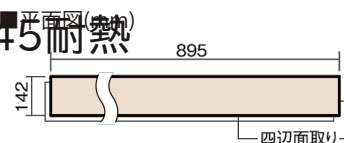

この線の長さが100mmの時、床材は原寸大で表示されています。

マイスターズウッドフローア ダブルコート 直貼タイプ 45耐熱

フォギーホワイト色(うづくり)(アッシュ突き板)

VKEWH45WU 57,970円(税抜52,700円)/ケース(3.05㎡)

幅142mm 長さ895mm 総厚13mm

さまざまなインテリアとコーディネートでき、
抗ウイルス加工も施した突き板タイプの防音床材。

マイスターズウッドフロアー ダブルコート 直貼タイプ45耐熱

フォギーホワイト色(うづくり) (アッシュ突き板) **VKEWH45WU** 57,970円 (税抜52,700円)/ケース(3.05㎡)

| | |
|---------------------|-----------------------|
| サイズ | 幅142mm 長さ895mm 総厚13mm |
| 表面仕上げ | ダブルコート |
| 基材 | エコ配慮合板+特殊クッション材 |
| 表面材 | アッシュ突き板 |
| 防音性能/軽量 床衝撃音遮音等級 | LL-45/ΔLL(Ⅰ)-4 |
| 梱包入数 | 1ケース24枚入(3.05㎡) |