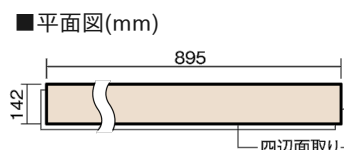

この線の長さが100mmの時、床材は原寸大で表示されています。

マイスターズウッドフローア ダブルコート 直貼タイプ 45耐熱

フォギーホワイト色(うづくり)(アッシュ突き板)

VKEWH45WU 57,970円(税抜52,700円)/ケース(3.05㎡)

幅142mm 長さ895mm 総厚13mm

さまざまなインテリアとコーディネートでき、
抗ウイルス加工も施した突き板タイプの防音床材。

マイスターズウッドフロアー ダブルコート 直貼タイプ45耐熱

フォギーホワイト色(うづくり) (アッシュ突き板) **VKEWH45WU** 57,970円 (税抜52,700円)/ケース(3.05㎡)

| | |
|---------------------|-----------------------|
| サイズ | 幅142mm 長さ895mm 総厚13mm |
| 表面仕上げ | ダブルコート |
| 基材 | エコ配慮合板+特殊クッション材 |
| 表面材 | アッシュ突き板 |
| 防音性能/軽量 床衝撃音遮音等級 | LL-45/ΔLL(Ⅰ)-4 |
| 梱包入数 | 1ケース24枚入(3.05㎡) |