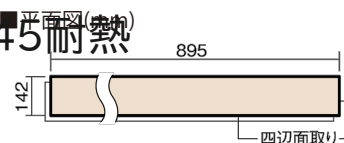

この線の長さが100mmの時、床材は原寸大で表示されています。

マイスターズウッドフローア ダブルコート 直貼タイプ 45耐熱

フォギーホワイト色(うづくり)(アッシュ突き板)

VKEWH45WU 57,970円(税抜52,700円)/ケース(3.05㎡)

幅142mm 長さ895mm 総厚13mm

さまざまなインテリアとコーディネートでき、
抗ウイルス加工も施した突き板タイプの防音床材。

マイスターズウッドフロアー ダブルコート 直貼タイプ45耐熱

フォギーホワイト色(うづくり) (アッシュ突き板) **VKEWH45WU** **57,970円** (税抜52,700円)/ケース(3.05㎡)

サイズ	幅142mm 長さ895mm 総厚13mm
表面仕上げ	ダブルコート
基材	エコ配慮合板+特殊クッション材
表面材	アッシュ突き板
防音性能/軽量 床衝撃音遮音等級	LL-45/ΔLL(Ⅰ)-4
梱包入数	1ケース24枚入(3.05㎡)

■平面図(mm)

■断面図(mm)

F☆☆☆☆ 4VOC基準適合(木質建材)

- マイスターズウッドフロアー ダブルコート 直貼タイプ45耐熱は自然な仕上がり表現のため色・柄のバラツキを持たせています。施工時には仮並べを行い、部屋全体の色・柄のバランスをご確認ください。
 - 「エコ配慮」とは、木質系の再生資源及びパナソニック独自基準に基づく、再生可能な森林から産出された木材(森林認証材、植林材、国産材など)を使用していることを表しています。
- ※1 表面保護のためワックスもかけられますが、床材表面の塗膜性能は発揮できなくなります。