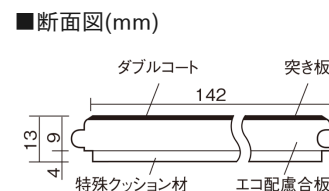

この線の長さが100mmの時、床材は原寸大で表示されています。

## マイスターズウッドフローア ダブルコート 直貼タイプ<sup>■</sup>45<sup>■</sup>耐熱

フォギーホワイト色(うづくり)(アッシュ突き板)

VKEWH45WU 57,970円(税抜52,700円)/ケース(3.05㎡)

幅142mm 長さ895mm 総厚13mm

さまざまなインテリアとコーディネートでき、  
抗ウイルス加工も施した突き板タイプの防音床材。

## マイスターズウッドフロアー ダブルコート 直貼タイプ45耐熱

フォギーホワイト色(うづくり) (アッシュ突き板) **VKEWH45WU** **57,970円** (税抜52,700円)/ケース(3.05㎡)

サイズ	幅142mm 長さ895mm 総厚13mm
表面仕上げ	ダブルコート
基材	エコ配慮合板+特殊クッション材
表面材	アッシュ突き板
防音性能/軽量 床衝撃音遮音等級	LL-45/ΔLL(Ⅰ)-4
梱包入数	1ケース24枚入(3.05㎡)