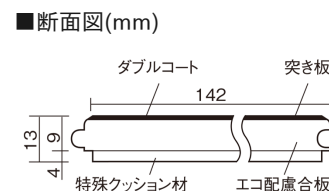

この線の長さが100mmの時、床材は原寸大で表示されています。

マイスターズウッドフローア ダブルコート 直貼タイプ 45耐熱

フォギーホワイト色(うづくり)(アッシュ突き板)

VKEWH45WU 57,970円(税抜52,700円)/ケース(3.05㎡)

幅142mm 長さ895mm 総厚13mm

さまざまなインテリアとコーディネートでき、
抗ウイルス加工も施した突き板タイプの防音床材。

マイスターズウッドフロアー ダブルコート 直貼タイプ45耐熱

フォギーホワイト色(うづくり) (アッシュ突き板) **VKEWH45WU** 57,970円 (税抜52,700円)/ケース(3.05㎡)

| | |
|---------------------|-----------------------|
| サイズ | 幅142mm 長さ895mm 総厚13mm |
| 表面仕上げ | ダブルコート |
| 基材 | エコ配慮合板+特殊クッション材 |
| 表面材 | アッシュ突き板 |
| 防音性能/軽量 床衝撃音遮音等級 | LL-45/ΔLL(Ⅰ)-4 |
| 梱包入数 | 1ケース24枚入(3.05㎡) |