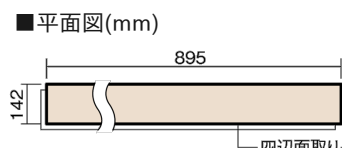

この線の長さが100mmの時、床材は原寸大で表示されています。

マイスターズウッドフローア ダブルコート 直貼タイプ 45耐熱

フォギーホワイト色(うづくり)(アッシュ突き板)

VKEWH45WU 57,970円(税抜52,700円)/ケース(3.05㎡)

幅142mm 長さ895mm 総厚13mm

さまざまなインテリアとコーディネートでき、
抗ウイルス加工も施した突き板タイプの防音床材。

マイスターズウッドフロアー ダブルコート 直貼タイプ45耐熱

フォギーホワイト色(うづくり) (アッシュ突き板) **VKEWH45WU** 57,970円 (税抜52,700円)/ケース(3.05㎡)

サイズ	幅142mm 長さ895mm 総厚13mm
表面仕上げ	ダブルコート
基材	エコ配慮合板+特殊クッション材
表面材	アッシュ突き板
防音性能/軽量 床衝撃音遮音等級	LL-45/ΔLL(Ⅰ)-4
梱包入数	1ケース24枚入(3.05㎡)

F☆☆☆☆ 4VOC基準適合(木質建材)