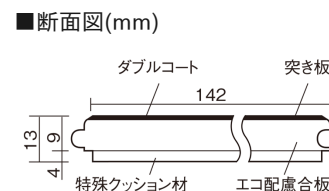

この線の長さが100mmの時、床材は原寸大で表示されています。

マイスターズウッドフローア ダブルコート 直貼タイプ 45耐熱

フォギーホワイト色(うづくり)(アッシュ突き板)

VKEWH45WU 57,970円(税抜52,700円)/ケース(3.05㎡)

幅142mm 長さ895mm 総厚13mm

さまざまなインテリアとコーディネートでき、
抗ウイルス加工も施した突き板タイプの防音床材。

マイスターズウッドフロアー ダブルコート 直貼タイプ45耐熱

フォギーホワイト色(うづくり) (アッシュ突き板) **VKEWH45WU** 57,970円 (税抜52,700円)/ケース(3.05㎡)

サイズ	幅142mm 長さ895mm 総厚13mm
表面仕上げ	ダブルコート
基材	エコ配慮合板+特殊クッション材
表面材	アッシュ突き板
防音性能/軽量 床衝撃音遮音等級	LL-45/ΔLL(Ⅰ)-4
梱包入数	1ケース24枚入(3.05㎡)

F☆☆☆☆ 4VOC基準適合(木質建材)