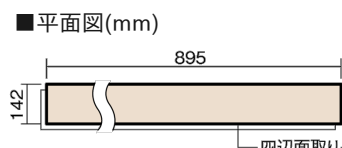

## マイスターズウッドフローア ダブルコート 直貼タイプ<sup>■</sup>45<sup>■</sup>耐熱

フォギーホワイト色(うづくり)(アッシュ突き板)

VKEWH45WU 57,970円(税抜52,700円)/ケース(3.05㎡)

幅142mm 長さ895mm 総厚13mm

さまざまなインテリアとコーディネートでき、  
抗ウイルス加工も施した突き板タイプの防音床材。

## マイスターズウッドフロアー ダブルコート 直貼タイプ45耐熱

フォギーホワイト色(うづくり) (アッシュ突き板) **VKEWH45WU** **57,970円** (税抜52,700円)/ケース(3.05㎡)

サイズ	幅142mm 長さ895mm 総厚13mm
表面仕上げ	ダブルコート
基材	エコ配慮合板+特殊クッション材
表面材	アッシュ突き板
防音性能/軽量 床衝撃音遮音等級	LL-45/ΔLL(Ⅰ)-4
梱包入数	1ケース24枚入(3.05㎡)