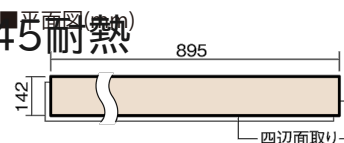

この線の長さが100mmの時、床材は原寸大で表示されています。

## マイスターズウッドフローア ダブルコート 直貼タイプ<sup>■</sup>45<sup>■</sup>耐熱

フォギーホワイト色(うづくり)(アッシュ突き板)

VKEWH45WU 57,970円(税抜52,700円)/ケース(3.05㎡)

幅142mm 長さ895mm 総厚13mm

さまざまなインテリアとコーディネートでき、  
抗ウイルス加工も施した突き板タイプの防音床材。

## マイスターズウッドフロアー ダブルコート 直貼タイプ45耐熱

フォギーホワイト色(うづくり) (アッシュ突き板) **VKEWH45WU** **57,970円** (税抜52,700円)/ケース(3.05㎡)

サイズ	幅142mm 長さ895mm 総厚13mm
表面仕上げ	ダブルコート
基材	エコ配慮合板+特殊クッション材
表面材	アッシュ突き板
防音性能/軽量 床衝撃音遮音等級	LL-45/ΔLL(Ⅰ)-4
梱包入数	1ケース24枚入(3.05㎡)