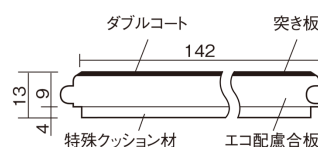

■断面図(mm)

F☆☆☆☆ 4VOC基準適合(木質建材)

1. ●マイスターズウッドフロアー ダブルコート 直貼タイプ45耐熱は自然な仕上がり表現のため色・柄のバラツキを持たせています。施工時には仮並べを行い、部屋全体の色・柄のバランスをご確認ください。
   - ●「エコ配慮」とは、木質系の再生資源及びパナソニック独自基準に基づく、再生可能な森林から産出された木材(森林認証材、植林材、国産材など)を使用していることを表しています。
2. ※1 表面保護のためワックスもかけられますが、床材表面の塗膜性能は発揮できなくなります。