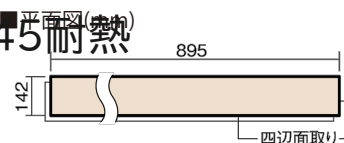

この線の長さが100mmの時、床材は原寸大で表示されています。

マイスターズウッドフローア ダブルコート 直貼タイプ 45耐熱

フォギーホワイト色(うづくり)(アッシュ突き板)

VKEWH45WU 57,970円(税抜52,700円)/ケース(3.05㎡)

幅142mm 長さ895mm 総厚13mm

さまざまなインテリアとコーディネートでき、
抗ウイルス加工も施した突き板タイプの防音床材。

マイスターズウッドフロアー ダブルコート 直貼タイプ45耐熱

フォギーホワイト色(うづくり) (アッシュ突き板) **VKEWH45WU** 57,970円 (税抜52,700円)/ケース(3.05㎡)

サイズ	幅142mm 長さ895mm 総厚13mm
表面仕上げ	ダブルコート
基材	エコ配慮合板+特殊クッション材
表面材	アッシュ突き板
防音性能/軽量 床衝撃音遮音等級	LL-45/ΔLL(Ⅰ)-4
梱包入数	1ケース24枚入(3.05㎡)

F☆☆☆☆ 4VOC基準適合(木質建材)