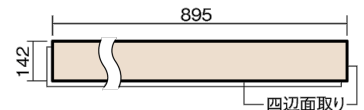

この線の長さが100mmの時、床材は原寸大で表示されています。

マイスターズウッドフローア ダブルコート 直貼タイプ 45耐熱

アカシアクリア (アカシア突き板)

VKEWH45RC 57,970円 (税抜52,700円) / ケース (3.05㎡)

幅142mm 長さ895mm 総厚13mm

※この資料は拡大・縮小なしで印刷した場合に、ほぼ原寸になるように作成していますが、プリンタの設定などにより実寸にならない場合があります。
※掲載価格は希望小売価格です。工事費は含まれておりません。実物とは色柄が異なりますので、現物の商品サンプルなどでお確かめください。

さまざまなインテリアとコーディネートでき、
抗ウイルス加工も施した突き板タイプの防音床材。

マイスターズウッドフロアー ダブルコート 直貼タイプ45耐熱

アカシアアクリア(アカシア突き板) **VKEWH45RC** **57,970円**(税抜52,700円)/ケース(3.05㎡)

サイズ	幅142mm 長さ895mm 総厚13mm
表面仕上げ	ダブルコート
基材	エコ配慮合板+特殊クッション材
表面材	アカシア突き板
防音性能/軽量 床衝撃音遮音等級	LL-45/ΔLL(Ⅰ)-4
梱包入数	1ケース24枚入(3.05㎡)

■平面図(mm)

■断面図(mm)

F☆☆☆☆ 4VOC基準適合(木質建材)

- マイスターズウッドフロアー ダブルコート 直貼タイプ45耐熱は自然な仕上がり表現のため色・柄のパラツキを持たせています。施工時には仮並べを行い、部屋全体の色・柄のバランスをご確認ください。
- 「エコ配慮」とは、木質系の再生資源及びパナソニック独自基準に基づく、再生可能な森林から産出された木材(森林認証材、植林材、国産材など)を使用していることを表しています。