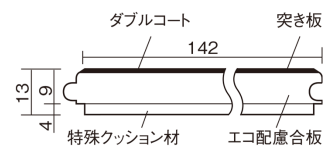

この線の長さが100mmの時、床材は原寸大で表示されています。

マイスターズウッドフローア ダブルコート 直貼タイプ[■]45[■]耐熱

アカシアクリア (アカシア突き板)

VKEWH45RC 57,970円 (税抜52,700円)/ケース(3.05㎡)

幅142mm 長さ895mm 総厚13mm

※この資料は拡大・縮小なしで印刷した場合に、ほぼ原寸になるように作成していますが、プリンタの設定などにより実寸にならない場合があります。
※掲載価格は希望小売価格です。工事費は含まれておりません。実物とは色柄が異なりますので、現物の商品サンプルなどでお確かめください。

さまざまなインテリアとコーディネートでき、
抗ウイルス加工も施した突き板タイプの防音床材。

マイスターズウッドフロアー ダブルコート 直貼タイプ45耐熱

アカシアクリア(アカシア突き板) **VKEWH45RC** **57,970円**(税抜52,700円)/ケース(3.05㎡)

サイズ	幅142mm 長さ895mm 総厚13mm
表面仕上げ	ダブルコート
基材	エコ配慮合板+特殊クッション材
表面材	アカシア突き板
防音性能/軽量 床衝撃音遮音等級	LL-45/ΔLL(Ⅰ)-4
梱包入数	1ケース24枚入(3.05㎡)

■平面図(mm)

■断面図(mm)

F☆☆☆☆ 4VOC基準適合(木質建材)

- マイスターズウッドフロアー ダブルコート 直貼タイプ45耐熱は自然な仕上がり表現のため色・柄のパラツキを持たせています。施工時には仮並べを行い、部屋全体の色・柄のバランスをご確認ください。
- 「エコ配慮」とは、木質系の再生資源及びパナソニック独自基準に基づく、再生可能な森林から産出された木材(森林認証材、植林材、国産材など)を使用していることを表しています。