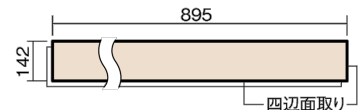

この線の長さが100mmの時、床材は原寸大で表示されています。

マイスターズウッドフローア ダブルコート 直貼タイプ[■]45[■]耐熱

アカシアクリア (アカシア突き板)

VKEWH45RC 57,970円 (税抜52,700円)/ケース(3.05㎡)

幅142mm 長さ895mm 総厚13mm

※この資料は拡大・縮小なしで印刷した場合に、ほぼ原寸になるように作成していますが、プリンタの設定などにより実寸にならない場合があります。
※掲載価格は希望小売価格です。工事費は含まれておりません。実物とは色柄が異なりますので、現物の商品サンプルなどでお確かめください。

さまざまなインテリアとコーディネートでき、
抗ウイルス加工も施した突き板タイプの防音床材。

マイスターズウッドフロアー ダブルコート 直貼タイプ45耐熱

アカシアクリア(アカシア突き板) **VKEWH45RC** **57,970円**(税抜52,700円)/ケース(3.05㎡)

サイズ	幅142mm 長さ895mm 総厚13mm
表面仕上げ	ダブルコート
基材	エコ配慮合板+特殊クッション材
表面材	アカシア突き板
防音性能/軽量 床衝撃音遮音等級	LL-45/ΔLL(Ⅰ)-4
梱包入数	1ケース24枚入(3.05㎡)

■平面図(mm)

■断面図(mm)

F☆☆☆☆ 4VOC基準適合(木質建材)

- マイスターズウッドフロアー ダブルコート 直貼タイプ45耐熱は自然な仕上がり表現のため色・柄のパラツキを持たせています。施工時には仮並べを行い、部屋全体の色・柄のバランスをご確認ください。
- 「エコ配慮」とは、木質系の再生資源及びパナソニック独自基準に基づく、再生可能な森林から産出された木材(森林認証材、植林材、国産材など)を使用していることを表しています。