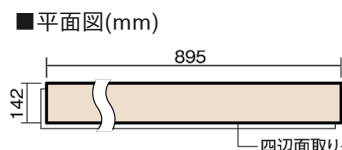

この線の長さが100mmの時、床材は原寸大で表示されています。

マイスターズウッドフローア ダブルコート 直貼タイプ45耐熱

アカシアクリア(アカシア突き板)

VKEWH45RC 57,970円(税抜52,700円)/ケース(3.05㎡)

■平面図(mm)

幅142mm 長さ895mm 総厚13mm

※この資料は拡大・縮小なしで印刷した場合に、ほぼ原寸になるように作成していますが、プリンタの設定などにより実寸にならない場合があります。
※掲載価格は希望小売価格です。工事費は含まれておりません。実物とは色柄が異なりますので、現物の商品サンプルなどでお確かめください。

さまざまなインテリアとコーディネートでき、
抗ウイルス加工も施した突き板タイプの防音床材。

マイスターズウッドフロアー ダブルコート 直貼タイプ45耐熱

アカシアクリア(アカシア突き板) **VKEWH45RC** **57,970円**(税抜52,700円)/ケース(3.05㎡)

サイズ	幅142mm 長さ895mm 総厚13mm
表面仕上げ	ダブルコート
基材	エコ配慮合板+特殊クッション材
表面材	アカシア突き板
防音性能/軽量 床衝撃音遮音等級	LL-45/△LL(Ⅰ)-4
梱包入数	1ケース24枚入(3.05㎡)