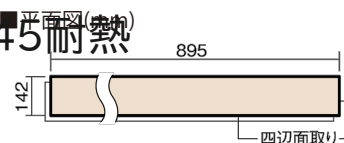

この線の長さが100mmの時、床材は原寸大で表示されています。

マイスターズウッドフローア ダブルコート 直貼タイプ[■]45[■]耐熱

アカシアクリア (アカシア突き板)

VKEWH45RC 57,970円 (税抜52,700円)/ケース(3.05㎡)

幅142mm 長さ895mm 総厚13mm

※この資料は拡大・縮小なしで印刷した場合に、ほぼ原寸になるように作成していますが、プリンタの設定などにより実寸にならない場合があります。
※掲載価格は希望小売価格です。工事費は含まれておりません。実物とは色柄が異なりますので、現物の商品サンプルなどでお確かめください。

さまざまなインテリアとコーディネートでき、
抗ウイルス加工も施した突き板タイプの防音床材。

マイスターズウッドフロアー ダブルコート 直貼タイプ45耐熱

アカシアクリア(アカシア突き板) **VKEWH45RC** **57,970円**(税抜52,700円)/ケース(3.05㎡)

サイズ	幅142mm 長さ895mm 総厚13mm
表面仕上げ	ダブルコート
基材	エコ配慮合板+特殊クッション材
表面材	アカシア突き板
防音性能/軽量 床衝撃音遮音等級	LL-45/ΔLL(Ⅰ)-4
梱包入数	1ケース24枚入(3.05㎡)

■平面図(mm)

■断面図(mm)

F☆☆☆☆ 4VOC基準適合(木質建材)

- マイスターズウッドフロアー ダブルコート 直貼タイプ45耐熱は自然な仕上がり表現のため色・柄のパラツキを持たせています。施工時には仮並べを行い、部屋全体の色・柄のバランスをご確認ください。
- 「エコ配慮」とは、木質系の再生資源及びパナソニック独自基準に基づく、再生可能な森林から産出された木材(森林認証材、植林材、国産材など)を使用していることを表しています。