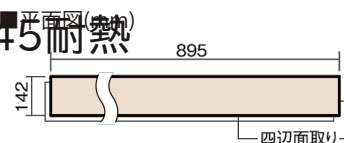

この線の長さが100mmの時、床材は原寸大で表示されています。

マイスターズウッドフローア ダブルコート 直貼タイプ[■]45[■]耐熱

アカシアクリア(アカシア突き板)

VKEWH45RC 57,970円(税抜52,700円)/ケース(3.05㎡)

幅142mm 長さ895mm 総厚13mm

※この資料は拡大・縮小なしで印刷した場合に、ほぼ原寸になるように作成していますが、プリンタの設定などにより実寸にならない場合があります。
※掲載価格は希望小売価格です。工事費は含まれておりません。実物とは色柄が異なりますので、現物の商品サンプルなどでお確かめください。

さまざまなインテリアとコーディネートでき、
抗ウイルス加工も施した突き板タイプの防音床材。

マイスターズウッドフロアー ダブルコート 直貼タイプ45耐熱

アカシアクリア(アカシア突き板) **VKEWH45RC** 57,970円(税抜52,700円)/ケース(3.05㎡)

サイズ	幅142mm 長さ895mm 総厚13mm
表面仕上げ	ダブルコート
基材	エコ配慮合板+特殊クッション材
表面材	アカシア突き板
防音性能/軽量 床衝撃音遮音等級	LL-45/ΔLL(Ⅰ)-4
梱包入数	1ケース24枚入(3.05㎡)