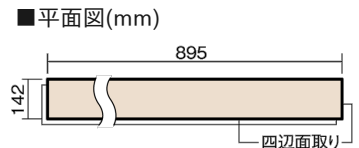

この線の長さが100mmの時、床材は原寸大で表示されています。

マイスターズウッドフローア ダブルコート 直貼タイプ[■]45[■]耐熱

アカシアクリア(アカシア突き板)

VKEWH45RC 57,970円(税抜52,700円)/ケース(3.05㎡)

幅142mm 長さ895mm 総厚13mm

※この資料は拡大・縮小なしで印刷した場合に、ほぼ原寸になるように作成していますが、プリンタの設定などにより実寸にならない場合があります。
※掲載価格は希望小売価格です。工事費は含まれておりません。実物とは色柄が異なりますので、現物の商品サンプルなどでお確かめください。

さまざまなインテリアとコーディネートでき、
抗ウイルス加工も施した突き板タイプの防音床材。

マイスターズウッドフロアー ダブルコート 直貼タイプ45耐熱

アカシアクリア(アカシア突き板) **VKEWH45RC** 57,970円(税抜52,700円)/ケース(3.05㎡)

サイズ	幅142mm 長さ895mm 総厚13mm
表面仕上げ	ダブルコート
基材	エコ配慮合板+特殊クッション材
表面材	アカシア突き板
防音性能/軽量 床衝撃音遮音等級	LL-45/ΔLL(Ⅰ)-4
梱包入数	1ケース24枚入(3.05㎡)