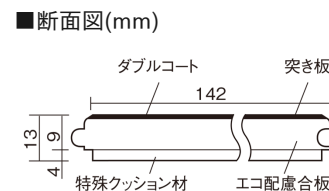

この線の長さが100mmの時、床材は原寸大で表示されています。

マイスターズウッドフローア ダブルコート 直貼タイプ45耐熱

アカシアクリア(アカシア突き板)

VKEWH45RC 57,970円(税抜52,700円)/ケース(3.05㎡)

■平面図(mm)

幅142mm 長さ895mm 総厚13mm

※この資料は拡大・縮小なしで印刷した場合に、ほぼ原寸になるように作成していますが、プリンタの設定などにより実寸にならない場合があります。
※掲載価格は希望小売価格です。工事費は含まれておりません。実物とは色柄が異なりますので、現物の商品サンプルなどでお確かめください。

さまざまなインテリアとコーディネートでき、
抗ウイルス加工も施した突き板タイプの防音床材。

マイスターズウッドフロアー ダブルコート 直貼タイプ45耐熱

アカシアクリア(アカシア突き板) **VKEWH45RC** **57,970円**(税抜52,700円)/ケース(3.05㎡)

サイズ	幅142mm 長さ895mm 総厚13mm
表面仕上げ	ダブルコート
基材	エコ配慮合板+特殊クッション材
表面材	アカシア突き板
防音性能/軽量 床衝撃音遮音等級	LL-45/△LL(Ⅰ)-4
梱包入数	1ケース24枚入(3.05㎡)