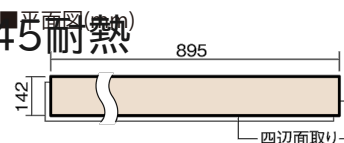

この線の長さが100mmの時、床材は原寸大で表示されています。

マイスターズウッドフローア ダブルコート 直貼タイプ[■]45[■]耐熱

アカシアクリア (アカシア突き板)

VKEWH45RC 57,970円 (税抜52,700円)/ケース(3.05㎡)

幅142mm 長さ895mm 総厚13mm

※この資料は拡大・縮小なしで印刷した場合に、ほぼ原寸になるように作成していますが、プリンタの設定などにより実寸にならない場合があります。
※掲載価格は希望小売価格です。工事費は含まれておりません。実物とは色柄が異なりますので、現物の商品サンプルなどでお確かめください。

さまざまなインテリアとコーディネートでき、
抗ウイルス加工も施した突き板タイプの防音床材。

マイスターズウッドフロアー ダブルコート 直貼タイプ45耐熱

アカシアクリア(アカシア突き板) **VKEWH45RC** **57,970円**(税抜52,700円)/ケース(3.05㎡)

サイズ	幅142mm 長さ895mm 総厚13mm
表面仕上げ	ダブルコート
基材	エコ配慮合板+特殊クッション材
表面材	アカシア突き板
防音性能/軽量 床衝撃音遮音等級	LL-45/ΔLL(Ⅰ)-4
梱包入数	1ケース24枚入(3.05㎡)