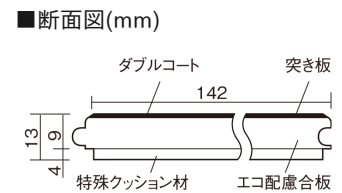

この線の長さが100mmの時、床材は原寸大で表示されています。

マイスターズウッドフローア ダブルコート 直貼タイプ[■]45[■]耐熱

アカシアクリア(アカシア突き板)

VKEWH45RC 57,970円(税抜52,700円)/ケース(3.05㎡)

幅142mm 長さ895mm 総厚13mm

※この資料は拡大・縮小なしで印刷した場合に、ほぼ原寸になるように作成していますが、プリンタの設定などにより実寸にならない場合があります。
※掲載価格は希望小売価格です。工事費は含まれておりません。実物とは色柄が異なりますので、現物の商品サンプルなどでお確かめください。

さまざまなインテリアとコーディネートでき、
抗ウイルス加工も施した突き板タイプの防音床材。

マイスターズウッドフロアー ダブルコート 直貼タイプ45耐熱

アカシアクリア(アカシア突き板) **VKEWH45RC** 57,970円(税抜52,700円)/ケース(3.05㎡)

サイズ	幅142mm 長さ895mm 総厚13mm
表面仕上げ	ダブルコート
基材	エコ配慮合板+特殊クッション材
表面材	アカシア突き板
防音性能/軽量 床衝撃音遮音等級	LL-45/ΔLL(Ⅰ)-4
梱包入数	1ケース24枚入(3.05㎡)