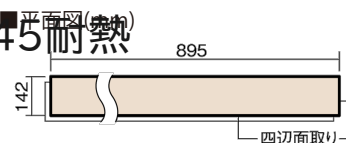

この線の長さが100mmの時、床材は原寸大で表示されています。

マイスターズウッドフローア ダブルコート 直貼タイプ 45耐熱

アカシアクリア (アカシア突き板)

VKEWH45RC 57,970円 (税抜52,700円) / ケース (3.05㎡)

幅142mm 長さ895mm 総厚13mm

※この資料は拡大・縮小なしで印刷した場合に、ほぼ原寸になるように作成していますが、プリンタの設定などにより実寸にならない場合があります。
※掲載価格は希望小売価格です。工事費は含まれておりません。実物とは色柄が異なりますので、現物の商品サンプルなどでお確かめください。

さまざまなインテリアとコーディネートでき、
抗ウイルス加工も施した突き板タイプの防音床材。

マイスターズウッドフロアー ダブルコート 直貼タイプ45耐熱

アカシアアクリア(アカシア突き板) **VKEWH45RC** **57,970円**(税抜52,700円)/ケース(3.05㎡)

サイズ	幅142mm 長さ895mm 総厚13mm
表面仕上げ	ダブルコート
基材	エコ配慮合板+特殊クッション材
表面材	アカシア突き板
防音性能/軽量 床衝撃音遮音等級	LL-45/ΔLL(Ⅰ)-4
梱包入数	1ケース24枚入(3.05㎡)

■平面図(mm)

■断面図(mm)

F☆☆☆☆ 4VOC基準適合(木質建材)

- マイスターズウッドフロアー ダブルコート 直貼タイプ45耐熱は自然な仕上がり表現のため色・柄のパラツキを持たせています。施工時には仮並べを行い、部屋全体の色・柄のバランスをご確認ください。
- 「エコ配慮」とは、木質系の再生資源及びパナソニック独自基準に基づく、再生可能な森林から産出された木材(森林認証材、植林材、国産材など)を使用していることを表しています。