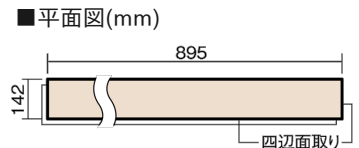

この線の長さが100mmの時、床材は原寸大で表示されています。

マイスターズウッドフローア ダブルコート 直貼タイプ[■]45[■]耐熱

アカシアクリア (アカシア突き板)

VKEWH45RC 57,970円 (税抜52,700円)/ケース(3.05㎡)

幅142mm 長さ895mm 総厚13mm

※この資料は拡大・縮小なしで印刷した場合に、ほぼ原寸になるように作成していますが、プリンタの設定などにより実寸にならない場合があります。
※掲載価格は希望小売価格です。工事費は含まれておりません。実物とは色柄が異なりますので、現物の商品サンプルなどでお確かめください。

さまざまなインテリアとコーディネートでき、
抗ウイルス加工も施した突き板タイプの防音床材。

マイスターズウッドフロアー ダブルコート 直貼タイプ45耐熱

アカシアクリア(アカシア突き板) **VKEWH45RC** **57,970円**(税抜52,700円)/ケース(3.05㎡)

サイズ	幅142mm 長さ895mm 総厚13mm
表面仕上げ	ダブルコート
基材	エコ配慮合板+特殊クッション材
表面材	アカシア突き板
防音性能/軽量 床衝撃音遮音等級	LL-45/ΔLL(Ⅰ)-4
梱包入数	1ケース24枚入(3.05㎡)