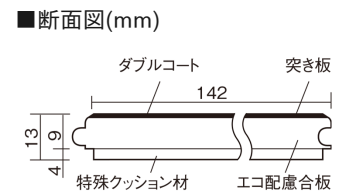

この線の長さが100mmの時、床材は原寸大で表示されています。

マイスターズウッドフローア ダブルコート 直貼タイプ[■]45[■]耐熱

アカシアクリア (アカシア突き板)

VKEWH45RC 57,970円 (税抜52,700円)/ケース(3.05㎡)

幅142mm 長さ895mm 総厚13mm

※この資料は拡大・縮小なしで印刷した場合に、ほぼ原寸になるように作成していますが、プリンタの設定などにより実寸にならない場合があります。
※掲載価格は希望小売価格です。工事費は含まれておりません。実物とは色柄が異なりますので、現物の商品サンプルなどでお確かめください。

さまざまなインテリアとコーディネートでき、
抗ウイルス加工も施した突き板タイプの防音床材。

マイスターズウッドフロアー ダブルコート 直貼タイプ45耐熱

アカシアクリア(アカシア突き板) **VKEWH45RC** **57,970円**(税抜52,700円)/ケース(3.05㎡)

サイズ	幅142mm 長さ895mm 総厚13mm
表面仕上げ	ダブルコート
基材	エコ配慮合板+特殊クッション材
表面材	アカシア突き板
防音性能/軽量 床衝撃音遮音等級	LL-45/ΔLL(Ⅰ)-4
梱包入数	1ケース24枚入(3.05㎡)