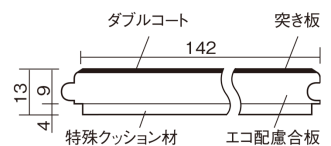

この線の長さが100mmの時、床材は原寸大で表示されています。

マイスターズウッドフローア ダブルコート 直貼タイプ 45耐熱

アカシアクリア (アカシア突き板)

VKEWH45RC 57,970円 (税抜52,700円) / ケース (3.05㎡)

幅142mm 長さ895mm 総厚13mm

※この資料は拡大・縮小なしで印刷した場合に、ほぼ原寸になるように作成していますが、プリンタの設定などにより実寸にならない場合があります。
※掲載価格は希望小売価格です。工事費は含まれておりません。実物とは色柄が異なりますので、現物の商品サンプルなどでお確かめください。

さまざまなインテリアとコーディネートでき、
抗ウイルス加工も施した突き板タイプの防音床材。

マイスターズウッドフロアー ダブルコート 直貼タイプ45耐熱

アカシアアクリア(アカシア突き板) **VKEWH45RC** **57,970円**(税抜52,700円)/ケース(3.05㎡)

サイズ	幅142mm 長さ895mm 総厚13mm
表面仕上げ	ダブルコート
基材	エコ配慮合板+特殊クッション材
表面材	アカシア突き板
防音性能/軽量 床衝撃音遮音等級	LL-45/ΔLL(Ⅰ)-4
梱包入数	1ケース24枚入(3.05㎡)

■平面図(mm)

■断面図(mm)

F☆☆☆☆ 4VOC基準適合(木質建材)

- マイスターズウッドフロアー ダブルコート 直貼タイプ45耐熱は自然な仕上がり表現のため色・柄のパラツキを持たせています。施工時には仮並べを行い、部屋全体の色・柄のバランスをご確認ください。
- 「エコ配慮」とは、木質系の再生資源及びパナソニック独自基準に基づく、再生可能な森林から産出された木材(森林認証材、植林材、国産材など)を使用していることを表しています。