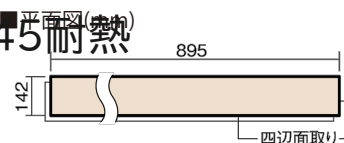

この線の長さが100mmの時、床材は原寸大で表示されています。

## マイスターズウッドフローア ダブルコート 直貼タイプ45耐熱

グレイジュ色(うづくり)(アッシュ突き板)

VKEWH45MU 57,970円(税抜52,700円)/ケース(3.05㎡)

幅142mm 長さ895mm 総厚13mm

さまざまなインテリアとコーディネートでき、  
抗ウイルス加工も施した突き板タイプの防音床材。

## マイスターズウッドフロアー ダブルコート 直貼タイプ45耐熱

グレージュ色(うづくり)(アッシュ突き板) **VKEWH45MU** **57,970円**(税抜52,700円)/ケース(3.05㎡)

サイズ	幅142mm 長さ895mm 総厚13mm
表面仕上げ	ダブルコート
基材	エコ配慮合板+特殊クッション材
表面材	アッシュ突き板
防音性能/軽量 床衝撃音遮音等級	LL-45/ΔLL(Ⅰ)-4
梱包入数	1ケース24枚入(3.05㎡)