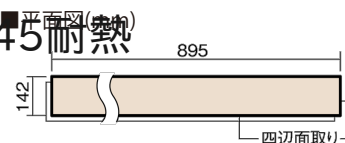

この線の長さが100mmの時、床材は原寸大で表示されています。

## マイスターズウッドフロアー ダブルコート 直貼タイプ45耐熱

グレイージュ色(うづくり)(アッシュ突き板)

VKEWH45MU 57,970円(税抜52,700円)/ケース(3.05㎡)

幅142mm 長さ895mm 総厚13mm

さまざまなインテリアとコーディネートでき、  
抗ウイルス加工も施した突き板タイプの防音床材。

## マイスターズウッドフロアー ダブルコート 直貼タイプ45耐熱

グレージュ色(うづくり)(アッシュ突き板) **VKEWH45MU** **57,970円**(税抜52,700円)/ケース(3.05㎡)

サイズ	幅142mm 長さ895mm 総厚13mm
表面仕上げ	ダブルコート
基材	エコ配慮合板+特殊クッション材
表面材	アッシュ突き板
防音性能/軽量 床衝撃音遮音等級	LL-45/ΔLL(Ⅰ)-4
梱包入数	1ケース24枚入(3.05㎡)