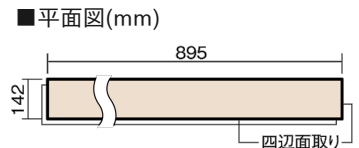

## マイスターズウッドフローア ダブルコート 直貼タイプ45耐熱

グレイジュ色(うづくり)(アッシュ突き板)

VKEWH45MU 57,970円(税抜52,700円)/ケース(3.05㎡)

幅142mm 長さ895mm 総厚13mm

さまざまなインテリアとコーディネートでき、  
抗ウイルス加工も施した突き板タイプの防音床材。

## マイスターズウッドフロアー ダブルコート 直貼タイプ45耐熱

グレージュ色(うづくり)(アッシュ突き板) **VKEWH45MU** **57,970円**(税抜52,700円)/ケース(3.05㎡)

サイズ	幅142mm 長さ895mm 総厚13mm
表面仕上げ	ダブルコート
基材	エコ配慮合板+特殊クッション材
表面材	アッシュ突き板
防音性能/軽量 床衝撃音遮音等級	LL-45/ΔLL(Ⅰ)-4
梱包入数	1ケース24枚入(3.05㎡)