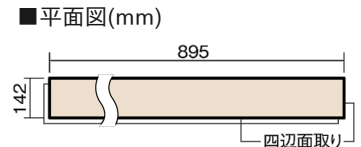

この線の長さが100mmの時、床材は原寸大で表示されています。

マイスターズウッドフローア ダブルコート 直貼タイプ45耐熱

グレージュ色(うづくり) (アッシュ突き板)

VKEWH45MU **57,970**円 (税抜52,700円)/ケース(3.05㎡)

■平面図(mm)

幅142mm 長さ895mm 総厚13mm

※この資料は拡大・縮小なしで印刷した場合に、ほぼ原寸になるように作成していますが、プリンタの設定などにより実寸にならない場合があります。
※掲載価格は希望小売価格です。工事費は含まれておりません。実物とは色柄が異なりますので、現物の商品サンプルなどでお確かめください。

さまざまなインテリアとコーディネートでき、
抗ウイルス加工も施した突き板タイプの防音床材。

マイスターズウッドフロアー ダブルコート 直貼タイプ45耐熱

グレージュ色(うづくり) (アッシュ突き板) **VKEWH45MU** **57,970円** (税抜52,700円)/ケース(3.05㎡)

サイズ	幅142mm 長さ895mm 総厚13mm
表面仕上げ	ダブルコート
基材	エコ配慮合板+特殊クッション材
表面材	アッシュ突き板
防音性能/軽量 床衝撃音遮音等級	LL-45/△LL(Ⅰ)-4
梱包入数	1ケース24枚入(3.05㎡)