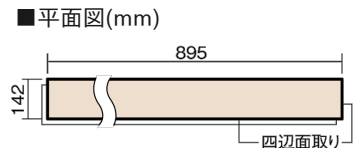

この線の長さが100mmの時、床材は原寸大で表示されています。

マイスターズウッドフロアー ダブルコート 直貼タイプ45耐熱

グレイジュ色(うづくり)(アッシュ突き板)

VKEWH45MU 57,970円(税抜52,700円)/ケース(3.05㎡)

幅142mm 長さ895mm 総厚13mm

さまざまなインテリアとコーディネートでき、
抗ウイルス加工も施した突き板タイプの防音床材。

マイスターズウッドフロアー ダブルコート 直貼タイプ45耐熱

グレージュ色(うづくり)(アッシュ突き板) **VKEWH45MU** **57,970円**(税抜52,700円)/ケース(3.05㎡)

サイズ	幅142mm 長さ895mm 総厚13mm
表面仕上げ	ダブルコート
基材	エコ配慮合板+特殊クッション材
表面材	アッシュ突き板
防音性能/軽量 床衝撃音遮音等級	LL-45/ΔLL(Ⅰ)-4
梱包入数	1ケース24枚入(3.05㎡)

F☆☆☆☆ 4VOC基準適合(木質建材)