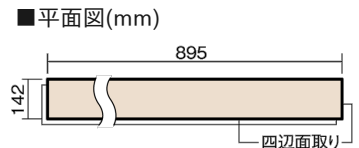

この線の長さが100mmの時、床材は原寸大で表示されています。

マイスターズウッドフローア ダブルコート 直貼タイプ45耐熱

グレイジュ色(うづくり)(アッシュ突き板)

VKEWH45MU 57,970円(税抜52,700円)/ケース(3.05㎡)

幅142mm 長さ895mm 総厚13mm

さまざまなインテリアとコーディネートでき、
抗ウイルス加工も施した突き板タイプの防音床材。

マイスターズウッドフロアー ダブルコート 直貼タイプ45耐熱

グレージュ色(うづくり)(アッシュ突き板) **VKEWH45MU** **57,970円**(税抜52,700円)/ケース(3.05㎡)

サイズ	幅142mm 長さ895mm 総厚13mm
表面仕上げ	ダブルコート
基材	エコ配慮合板+特殊クッション材
表面材	アッシュ突き板
防音性能/軽量 床衝撃音遮音等級	LL-45/ΔLL(Ⅰ)-4
梱包入数	1ケース24枚入(3.05㎡)

F☆☆☆☆ 4VOC基準適合(木質建材)