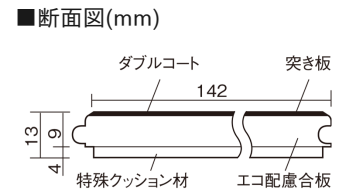

この線の長さが100mmの時、床材は原寸大で表示されています。

## マイスターズウッドフローア ダブルコート 直貼タイプ45耐熱

グレイジュ色(うづくり)(アッシュ突き板)

VKEWH45MU 57,970円(税抜52,700円)/ケース(3.05㎡)

幅142mm 長さ895mm 総厚13mm

さまざまなインテリアとコーディネートでき、  
抗ウイルス加工も施した突き板タイプの防音床材。

## マイスターズウッドフロアー ダブルコート 直貼タイプ45耐熱

グレージュ色(うづくり)(アッシュ突き板) **VKEWH45MU** **57,970円**(税抜52,700円)/ケース(3.05㎡)

サイズ	幅142mm 長さ895mm 総厚13mm
表面仕上げ	ダブルコート
基材	エコ配慮合板+特殊クッション材
表面材	アッシュ突き板
防音性能/軽量 床衝撃音遮音等級	LL-45/ΔLL(Ⅰ)-4
梱包入数	1ケース24枚入(3.05㎡)