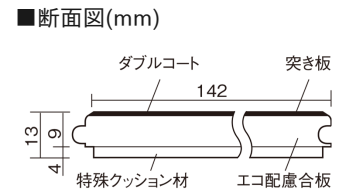

この線の長さが100mmの時、床材は原寸大で表示されています。

## マイスターズウッドフロアー ダブルコート 直貼タイプ45耐熱

グレイージュ色(うづくり)(アッシュ突き板)

VKEWH45MU 57,970円(税抜52,700円)/ケース(3.05㎡)

幅142mm 長さ895mm 総厚13mm

さまざまなインテリアとコーディネートでき、  
抗ウイルス加工も施した突き板タイプの防音床材。

## マイスターズウッドフロアー ダブルコート 直貼タイプ45耐熱

グレージュ色(うづくり)(アッシュ突き板) **VKEWH45MU** **57,970円**(税抜52,700円)/ケース(3.05㎡)

サイズ	幅142mm 長さ895mm 総厚13mm
表面仕上げ	ダブルコート
基材	エコ配慮合板+特殊クッション材
表面材	アッシュ突き板
防音性能/軽量 床衝撃音遮音等級	LL-45/ΔLL(Ⅰ)-4
梱包入数	1ケース24枚入(3.05㎡)