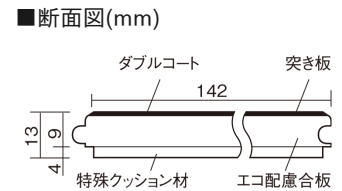

この線の長さが100mmの時、床材は原寸大で表示されています。

マイスターズウッドフローア ダブルコート 直貼タイプ45耐熱

グレイジュ色(うづくり)(アッシュ突き板)

VKEWH45MU 57,970円(税抜52,700円)/ケース(3.05㎡)

幅142mm 長さ895mm 総厚13mm

さまざまなインテリアとコーディネートでき、
抗ウイルス加工も施した突き板タイプの防音床材。

マイスターズウッドフロアー ダブルコート 直貼タイプ45耐熱

グレージュ色(うづくり)(アッシュ突き板) **VKEWH45MU** **57,970円**(税抜52,700円)/ケース(3.05㎡)

サイズ	幅142mm 長さ895mm 総厚13mm
表面仕上げ	ダブルコート
基材	エコ配慮合板+特殊クッション材
表面材	アッシュ突き板
防音性能/軽量 床衝撃音遮音等級	LL-45/ΔLL(Ⅰ)-4
梱包入数	1ケース24枚入(3.05㎡)

F☆☆☆☆ 4VOC基準適合(木質建材)