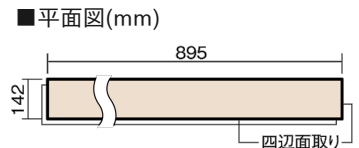

## マイスターズウッドフロアー ダブルコート 直貼タイプ45耐熱

グレイージュ色(うづくり)(アッシュ突き板)

VKEWH45MU 57,970円(税抜52,700円)/ケース(3.05㎡)

幅142mm 長さ895mm 総厚13mm

さまざまなインテリアとコーディネートでき、  
抗ウイルス加工も施した突き板タイプの防音床材。

## マイスターズウッドフロアー ダブルコート 直貼タイプ45耐熱

グレージュ色(うづくり)(アッシュ突き板) **VKEWH45MU** **57,970円**(税抜52,700円)/ケース(3.05㎡)

サイズ	幅142mm 長さ895mm 総厚13mm
表面仕上げ	ダブルコート
基材	エコ配慮合板+特殊クッション材
表面材	アッシュ突き板
防音性能/軽量 床衝撃音遮音等級	LL-45/ΔLL(Ⅰ)-4
梱包入数	1ケース24枚入(3.05㎡)