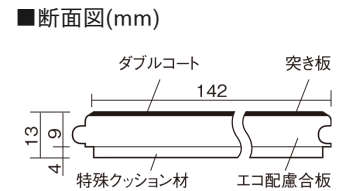

この線の長さが100mmの時、床材は原寸大で表示されています。

マイスターズウッドフロアー ダブルコート 直貼タイプ45耐熱

グレイジュ色(うづくり)(アッシュ突き板)

VKEWH45MU 57,970円(税抜52,700円)/ケース(3.05㎡)

幅142mm 長さ895mm 総厚13mm

さまざまなインテリアとコーディネートでき、
抗ウイルス加工も施した突き板タイプの防音床材。

マイスターズウッドフロアー ダブルコート 直貼タイプ45耐熱

グレージュ色(うづくり)(アッシュ突き板) **VKEWH45MU** **57,970円**(税抜52,700円)/ケース(3.05㎡)

サイズ	幅142mm 長さ895mm 総厚13mm
表面仕上げ	ダブルコート
基材	エコ配慮合板+特殊クッション材
表面材	アッシュ突き板
防音性能/軽量 床衝撃音遮音等級	LL-45/ΔLL(Ⅰ)-4
梱包入数	1ケース24枚入(3.05㎡)

F☆☆☆☆ 4VOC基準適合(木質建材)