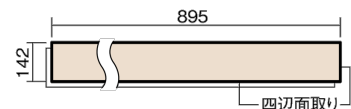

この線の長さが100mmの時、床材は原寸大で表示されています。

マイスターズウッドフローア ダブルコート 直貼タイプ45耐熱

グレージュ色(うづくり) (アッシュ突き板)

VKEWH45MU **57,970**円 (税抜52,700円)/ケース(3.05㎡)

■平面図(mm)

幅142mm 長さ895mm 総厚13mm

※この資料は拡大・縮小なしで印刷した場合に、ほぼ原寸になるように作成していますが、プリンタの設定などにより実寸にならない場合があります。
※掲載価格は希望小売価格です。工事費は含まれておりません。実物とは色柄が異なりますので、現物の商品サンプルなどでお確かめください。

さまざまなインテリアとコーディネートでき、
抗ウイルス加工も施した突き板タイプの防音床材。

マイスターズウッドフロアー ダブルコート 直貼タイプ45耐熱

グレージュ色(うづくり) (アッシュ突き板) **VKEWH45MU** **57,970円** (税抜52,700円)/ケース(3.05㎡)

サイズ	幅142mm 長さ895mm 総厚13mm
表面仕上げ	ダブルコート
基材	エコ配慮合板+特殊クッション材
表面材	アッシュ突き板
防音性能/軽量 床衝撃音遮音等級	LL-45/△LL(Ⅰ)-4
梱包入数	1ケース24枚入(3.05㎡)