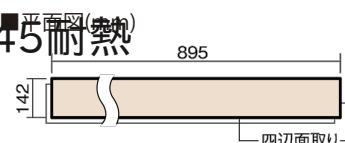

この線の長さが100mmの時、床材は原寸大で表示されています。

マイスターズウッドフロアー ダブルコート 直貼タイプ45耐熱

グレイジュ色(うづくり)(アッシュ突き板)

VKEWH45MU 57,970円(税抜52,700円)/ケース(3.05㎡)

幅142mm 長さ895mm 総厚13mm

さまざまなインテリアとコーディネートでき、
抗ウイルス加工も施した突き板タイプの防音床材。

マイスターズウッドフロアー ダブルコート 直貼タイプ45耐熱

グレージュ色(うづくり)(アッシュ突き板) **VKEWH45MU** **57,970円**(税抜52,700円)/ケース(3.05㎡)

サイズ	幅142mm 長さ895mm 総厚13mm
表面仕上げ	ダブルコート
基材	エコ配慮合板+特殊クッション材
表面材	アッシュ突き板
防音性能/軽量 床衝撃音遮音等級	LL-45/ΔLL(Ⅰ)-4
梱包入数	1ケース24枚入(3.05㎡)

F☆☆☆☆ 4VOC基準適合(木質建材)