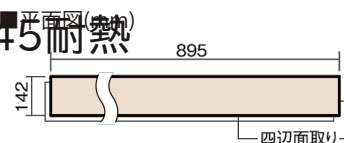

この線の長さが100mmの時、床材は原寸大で表示されています。

マイスターズウッドフローア ダブルコート 直貼タイプ45耐熱

グレイジュ色(うづくり)(アッシュ突き板)

VKEWH45MU 57,970円(税抜52,700円)/ケース(3.05㎡)

幅142mm 長さ895mm 総厚13mm

さまざまなインテリアとコーディネートでき、
抗ウイルス加工も施した突き板タイプの防音床材。

マイスターズウッドフロアー ダブルコート 直貼タイプ45耐熱

グレージュ色(うづくり)(アッシュ突き板) **VKEWH45MU** **57,970円**(税抜52,700円)/ケース(3.05㎡)

サイズ	幅142mm 長さ895mm 総厚13mm
表面仕上げ	ダブルコート
基材	エコ配慮合板+特殊クッション材
表面材	アッシュ突き板
防音性能/軽量 床衝撃音遮音等級	LL-45/ΔLL(Ⅰ)-4
梱包入数	1ケース24枚入(3.05㎡)

F☆☆☆☆ 4VOC基準適合(木質建材)