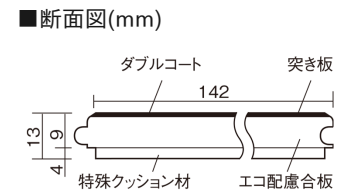

この線の長さが100mmの時、床材は原寸大で表示されています。

マイスターズウッドフローア ダブルコート 直貼タイプ45耐熱

グレージュ色(うづくり) (アッシュ突き板)

VKEWH45MU **57,970**円 (税抜52,700円)/ケース(3.05㎡)

■平面図(mm)

幅142mm 長さ895mm 総厚13mm

※この資料は拡大・縮小なしで印刷した場合に、ほぼ原寸になるように作成していますが、プリンタの設定などにより実寸にならない場合があります。
※掲載価格は希望小売価格です。工事費は含まれておりません。実物とは色柄が異なりますので、現物の商品サンプルなどでお確かめください。

さまざまなインテリアとコーディネートでき、
抗ウイルス加工も施した突き板タイプの防音床材。

マイスターズウッドフロアー ダブルコート 直貼タイプ45耐熱

グレージュ色(うづくり) (アッシュ突き板) **VKEWH45MU** **57,970円** (税抜52,700円)/ケース(3.05㎡)

サイズ	幅142mm 長さ895mm 総厚13mm
表面仕上げ	ダブルコート
基材	エコ配慮合板+特殊クッション材
表面材	アッシュ突き板
防音性能/軽量 床衝撃音遮音等級	LL-45/△LL(Ⅰ)-4
梱包入数	1ケース24枚入(3.05㎡)