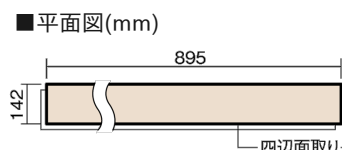

## マイスターズウッドフローア ダブルコート 直貼タイプ 45耐熱

ミスティグレイ色(うづくり) (アッシュ突き板)

VKEWH45LU 57,970円 (税抜52,700円)/ケース(3.05㎡)

幅142mm 長さ895mm 総厚13mm

さまざまなインテリアとコーディネートでき、  
抗ウイルス加工も施した突き板タイプの防音床材。

## マイスターズウッドフロアー ダブルコート 直貼タイプ45耐熱

ミスティグレイ色(うづくり) (アッシュ突き板) **VKEWH45LU** 57,970円(税抜52,700円)/ケース(3.05㎡)

サイズ	幅142mm 長さ895mm 総厚13mm
表面仕上げ	ダブルコート
基材	エコ配慮合板+特殊クッション材
表面材	アッシュ突き板
防音性能/軽量 床衝撃音遮音等級	LL-45/ΔLL(Ⅰ)-4
梱包入数	1ケース24枚入(3.05㎡)