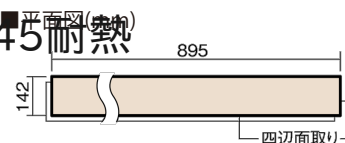

この線の長さが100mmの時、床材は原寸大で表示されています。

## マイスターズウッドフローア ダブルコート 直貼タイプ 45耐熱

ミスティグレイ色(うづくり) (アッシュ突き板)

VKEWH45LU 57,970円 (税抜52,700円)/ケース(3.05㎡)

幅142mm 長さ895mm 総厚13mm

さまざまなインテリアとコーディネートでき、  
抗ウイルス加工も施した突き板タイプの防音床材。

## マイスターズウッドフロアー ダブルコート 直貼タイプ45耐熱

ミスティグレイ色(うづくり) (アッシュ突き板) **VKEWH45LU** 57,970円(税抜52,700円)/ケース(3.05㎡)

サイズ	幅142mm 長さ895mm 総厚13mm
表面仕上げ	ダブルコート
基材	エコ配慮合板+特殊クッション材
表面材	アッシュ突き板
防音性能/軽量 床衝撃音遮音等級	LL-45/ΔLL(Ⅰ)-4
梱包入数	1ケース24枚入(3.05㎡)