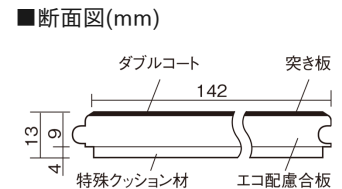

この線の長さが100mmの時、床材は原寸大で表示されています。

マイスターズウッドフローア ダブルコート 直貼タイプ 45耐熱

ミスティグレイ色(うづくり) (アッシュ突き板)

VKEWH45LU 57,970円 (税抜52,700円)/ケース(3.05㎡)

幅142mm 長さ895mm 総厚13mm

さまざまなインテリアとコーディネートでき、
抗ウイルス加工も施した突き板タイプの防音床材。

マイスターズウッドフロアー ダブルコート 直貼タイプ45耐熱

ミスティグレイ色(うづくり) (アッシュ突き板) **VKEWH45LU** 57,970円(税抜52,700円)/ケース(3.05㎡)

サイズ	幅142mm 長さ895mm 総厚13mm
表面仕上げ	ダブルコート
基材	エコ配慮合板+特殊クッション材
表面材	アッシュ突き板
防音性能/軽量 床衝撃音遮音等級	LL-45/ΔLL(Ⅰ)-4
梱包入数	1ケース24枚入(3.05㎡)

F☆☆☆☆ 4VOC基準適合(木質建材)