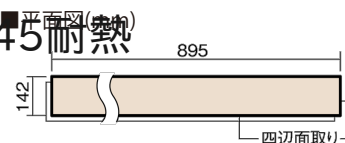

この線の長さが100mmの時、床材は原寸大で表示されています。

マイスターズウッドフローア ダブルコート 直貼タイプ45耐熱

ミスティグレイ色(うづくり) (アッシュ突き板)

VKEWH45LU 57,970円 (税抜52,700円)/ケース(3.05㎡)

幅142mm 長さ895mm 総厚13mm

さまざまなインテリアとコーディネートでき、
抗ウイルス加工も施した突き板タイプの防音床材。

マイスターズウッドフロアー ダブルコート 直貼タイプ45耐熱

ミスティグレイ色(うづくり) (アッシュ突き板) **VKEWH45LU** 57,970円(税抜52,700円)/ケース(3.05㎡)

サイズ	幅142mm 長さ895mm 総厚13mm
表面仕上げ	ダブルコート
基材	エコ配慮合板+特殊クッション材
表面材	アッシュ突き板
防音性能/軽量 床衝撃音遮音等級	LL-45/ΔLL(Ⅰ)-4
梱包入数	1ケース24枚入(3.05㎡)

F☆☆☆☆ 4VOC基準適合(木質建材)