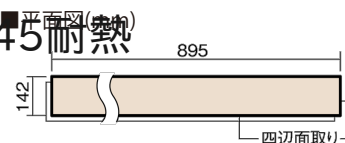

この線の長さが100mmの時、床材は原寸大で表示されています。

マイスターズウッドフローア ダブルコート 直貼タイプ 45耐熱

ミスティグレイ色(うづくり) (アッシュ突き板)

VKEWH45LU 57,970円 (税抜52,700円)/ケース(3.05㎡)

幅142mm 長さ895mm 総厚13mm

さまざまなインテリアとコーディネートでき、
抗ウイルス加工も施した突き板タイプの防音床材。

マイスターズウッドフロアー ダブルコート 直貼タイプ45耐熱

ミスティグレイ色(うづくり) (アッシュ突き板) **VKEWH45LU** 57,970円(税抜52,700円)/ケース(3.05㎡)

サイズ	幅142mm 長さ895mm 総厚13mm
表面仕上げ	ダブルコート
基材	エコ配慮合板+特殊クッション材
表面材	アッシュ突き板
防音性能/軽量 床衝撃音遮音等級	LL-45/ΔLL(Ⅰ)-4
梱包入数	1ケース24枚入(3.05㎡)

F☆☆☆☆ 4VOC基準適合(木質建材)