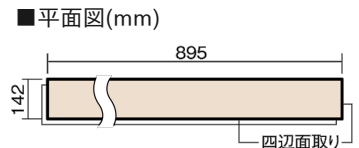

この線の長さが100mmの時、床材は原寸大で表示されています。

マイスターズウッドフローア ダブルコート 直貼タイプ 45耐熱

ミスティグレイ色(うづくり) (アッシュ突き板)

VKEWH45LU 57,970円 (税抜52,700円)/ケース(3.05㎡)

幅142mm 長さ895mm 総厚13mm

さまざまなインテリアとコーディネートでき、
抗ウイルス加工も施した突き板タイプの防音床材。

マイスターズウッドフロアー ダブルコート 直貼タイプ45耐熱

ミスティグレイ色(うづくり) (アッシュ突き板) **VKEWH45LU** 57,970円(税抜52,700円)/ケース(3.05㎡)

サイズ	幅142mm 長さ895mm 総厚13mm
表面仕上げ	ダブルコート
基材	エコ配慮合板+特殊クッション材
表面材	アッシュ突き板
防音性能/軽量 床衝撃音遮音等級	LL-45/ΔLL(Ⅰ)-4
梱包入数	1ケース24枚入(3.05㎡)

F☆☆☆☆ 4VOC基準適合(木質建材)