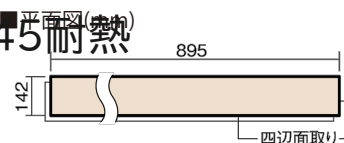

この線の長さが100mmの時、床材は原寸大で表示されています。

マイスターズウッドフローア ダブルコート 直貼タイプ 45耐熱

ミスティグレイ色(うづくり) (アッシュ突き板)

VKEWH45LU 57,970円 (税抜52,700円)/ケース(3.05㎡)

幅142mm 長さ895mm 総厚13mm

さまざまなインテリアとコーディネートでき、
抗ウイルス加工も施した突き板タイプの防音床材。

マイスターズウッドフロアー ダブルコート 直貼タイプ45耐熱

ミスティグレイ色(うづくり) (アッシュ突き板) **VKEWH45LU** 57,970円(税抜52,700円)/ケース(3.05㎡)

サイズ	幅142mm 長さ895mm 総厚13mm
表面仕上げ	ダブルコート
基材	エコ配慮合板+特殊クッション材
表面材	アッシュ突き板
防音性能/軽量 床衝撃音遮音等級	LL-45/ΔLL(Ⅰ)-4
梱包入数	1ケース24枚入(3.05㎡)

F☆☆☆☆ 4VOC基準適合(木質建材)