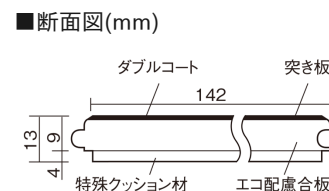

この線の長さが100mmの時、床材は原寸大で表示されています。

## マイスターズウッドフローア ダブルコート 直貼タイプ 45耐熱

ミスティグレイ色(うづくり) (アッシュ突き板)

VKEWH45LU 57,970円 (税抜52,700円)/ケース(3.05㎡)

幅142mm 長さ895mm 総厚13mm

さまざまなインテリアとコーディネートでき、  
抗ウイルス加工も施した突き板タイプの防音床材。

## マイスターズウッドフロアー ダブルコート 直貼タイプ45耐熱

ミスティグレイ色(うづくり) (アッシュ突き板) **VKEWH45LU** 57,970円(税抜52,700円)/ケース(3.05㎡)

サイズ	幅142mm 長さ895mm 総厚13mm
表面仕上げ	ダブルコート
基材	エコ配慮合板+特殊クッション材
表面材	アッシュ突き板
防音性能/軽量 床衝撃音遮音等級	LL-45/ΔLL(Ⅰ)-4
梱包入数	1ケース24枚入(3.05㎡)