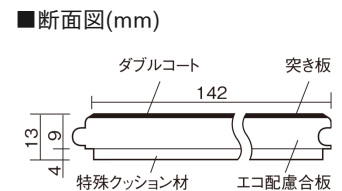

この線の長さが100mmの時、床材は原寸大で表示されています。

マイスターズウッドフローア ダブルコート 直貼タイプ45耐熱

ミスティグレイ色(うづくり) (アッシュ突き板)

VKEWH45LU 57,970円 (税抜52,700円)/ケース(3.05㎡)

幅142mm 長さ895mm 総厚13mm

さまざまなインテリアとコーディネートでき、
抗ウイルス加工も施した突き板タイプの防音床材。

マイスターズウッドフロアー ダブルコート 直貼タイプ45耐熱

ミスティグレイ色(うづくり) (アッシュ突き板) **VKEWH45LU** 57,970円(税抜52,700円)/ケース(3.05㎡)

サイズ	幅142mm 長さ895mm 総厚13mm
表面仕上げ	ダブルコート
基材	エコ配慮合板+特殊クッション材
表面材	アッシュ突き板
防音性能/軽量 床衝撃音遮音等級	LL-45/ΔLL(Ⅰ)-4
梱包入数	1ケース24枚入(3.05㎡)

F☆☆☆☆ 4VOC基準適合(木質建材)