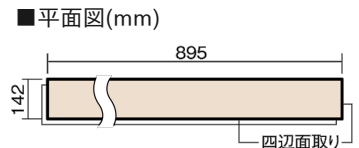

この線の長さが100mmの時、床材は原寸大で表示されています。

マイスターズウッドフローア ダブルコート 直貼タイプ45耐熱

ミスティグレイ色(うづくり) (アッシュ突き板)

VKEWH45LU 57,970円 (税抜52,700円)/ケース(3.05㎡)

幅142mm 長さ895mm 総厚13mm

さまざまなインテリアとコーディネートでき、
抗ウイルス加工も施した突き板タイプの防音床材。

マイスターズウッドフロアー ダブルコート 直貼タイプ45耐熱

ミスティグレイ色(うづくり) (アッシュ突き板) **VKEWH45LU** 57,970円(税抜52,700円)/ケース(3.05㎡)

サイズ	幅142mm 長さ895mm 総厚13mm
表面仕上げ	ダブルコート
基材	エコ配慮合板+特殊クッション材
表面材	アッシュ突き板
防音性能/軽量 床衝撃音遮音等級	LL-45/ΔLL(Ⅰ)-4
梱包入数	1ケース24枚入(3.05㎡)

F☆☆☆☆ 4VOC基準適合(木質建材)