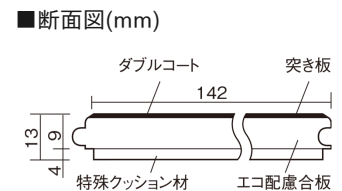

この線の長さが100mmの時、床材は原寸大で表示されています。

マイスターズウッドフローア ダブルコート 直貼タイプ 45耐熱

メイプルクリア (メイプル突き板)

VKEWH45JC 54,670円 (税抜49,700円) / ケース (3.05㎡)

幅142mm 長さ895mm 総厚13mm

さまざまなインテリアとコーディネートでき、
抗ウイルス加工も施した突き板タイプの防音床材。

マイスターズウッドフロアー ダブルコート 直貼タイプ45耐熱

メープルクリア(メープル突き板) **VKEWH45JC** 54,670円(税抜49,700円)/ケース(3.05㎡)

サイズ	幅142mm 長さ895mm 総厚13mm
表面仕上げ	ダブルコート
基材	エコ配慮合板+特殊クッション材
表面材	メープル突き板
防音性能/軽量 床衝撃音遮音等級	LL-45/ΔLL(Ⅰ)-4
梱包入数	1ケース24枚入(3.05㎡)

F☆☆☆☆ 4VOC基準適合(木質建材)