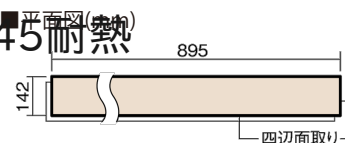

この線の長さが100mmの時、床材は原寸大で表示されています。

マイスターズウッドフローア ダブルコート 直貼タイプ45耐熱

メイプルクリア(メイプル突き板)

VKEWH45JC 54,670円(税抜49,700円)/ケース(3.05㎡)

幅142mm 長さ895mm 総厚13mm

さまざまなインテリアとコーディネートでき、
抗ウイルス加工も施した突き板タイプの防音床材。

マイスターズウッドフロアー ダブルコート 直貼タイプ45耐熱

メープルクリア(メープル突き板) **VKEWH45JC** **54,670円** (税抜49,700円)/ケース(3.05㎡)

サイズ	幅142mm 長さ895mm 総厚13mm
表面仕上げ	ダブルコート
基材	エコ配慮合板+特殊クッション材
表面材	メープル突き板
防音性能/軽量 床衝撃音遮音等級	LL-45/ΔLL(Ⅰ)-4
梱包入数	1ケース24枚入(3.05㎡)

F☆☆☆☆ 4VOC基準適合(木質建材)