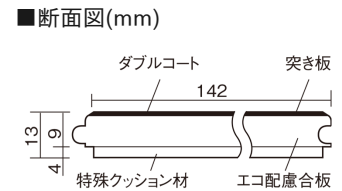

この線の長さが100mmの時、床材は原寸大で表示されています。

マイスターズウッドフローア ダブルコート 直貼タイプ45耐熱

メイプルクリア(メイプル突き板)

VKEWH45JC 54,670円(税抜49,700円)/ケース(3.05㎡)

幅142mm 長さ895mm 総厚13mm

さまざまなインテリアとコーディネートでき、
抗ウイルス加工も施した突き板タイプの防音床材。

マイスターズウッドフロアー ダブルコート 直貼タイプ45耐熱

メープルクリア(メープル突き板) **VKEWH45JC** **54,670円** (税抜49,700円)/ケース(3.05㎡)

サイズ	幅142mm 長さ895mm 総厚13mm
表面仕上げ	ダブルコート
基材	エコ配慮合板+特殊クッション材
表面材	メープル突き板
防音性能/軽量 床衝撃音遮音等級	LL-45/ΔLL(Ⅰ)-4
梱包入数	1ケース24枚入(3.05㎡)

F☆☆☆☆ 4VOC基準適合(木質建材)