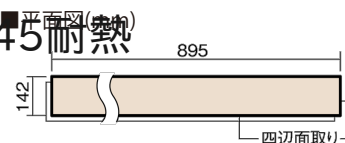

この線の長さが100mmの時、床材は原寸大で表示されています。

## マイスターズウッドフローア ダブルコート 直貼タイプ45耐熱

メイプルクリア(メイプル突き板)

VKEWH45JC 54,670円(税抜49,700円)/ケース(3.05㎡)

幅142mm 長さ895mm 総厚13mm

さまざまなインテリアとコーディネートでき、  
抗ウイルス加工も施した突き板タイプの防音床材。

## マイスターズウッドフロアー ダブルコート 直貼タイプ45耐熱

メープルクリア(メープル突き板) **VKEWH45JC** **54,670円** (税抜49,700円)/ケース(3.05㎡)

サイズ	幅142mm 長さ895mm 総厚13mm
表面仕上げ	ダブルコート
基材	エコ配慮合板+特殊クッション材
表面材	メープル突き板
防音性能/軽量 床衝撃音遮音等級	LL-45/ΔLL(Ⅰ)-4
梱包入数	1ケース24枚入(3.05㎡)