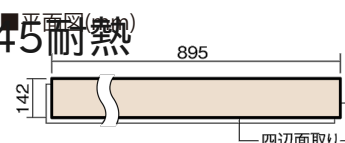

この線の長さが100mmの時、床材は原寸大で表示されています。

マイスターズウッドフローア ダブルコート 直貼タイプ 45[■]耐熱

メイプルクリア (メイプル突き板)

VKEWH45JC 54,670円 (税抜49,700円) / ケース (3.05㎡)

幅142mm 長さ895mm 総厚13mm

さまざまなインテリアとコーディネートでき、
抗ウイルス加工も施した突き板タイプの防音床材。

マイスターズウッドフロアー ダブルコート 直貼タイプ45耐熱

メープルクリア(メープル突き板) **VKEWH45JC** 54,670円(税抜49,700円)/ケース(3.05㎡)

サイズ	幅142mm 長さ895mm 総厚13mm
表面仕上げ	ダブルコート
基材	エコ配慮合板+特殊クッション材
表面材	メープル突き板
防音性能/軽量 床衝撃音遮音等級	LL-45/ΔLL(Ⅰ)-4
梱包入数	1ケース24枚入(3.05㎡)

■平面図(mm)

■断面図(mm)

F☆☆☆☆ 4VOC基準適合(木質建材)