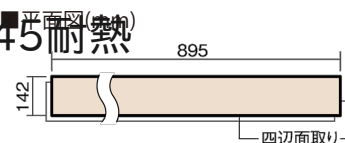

この線の長さが100mmの時、床材は原寸大で表示されています。

マイスターズウッドフローア ダブルコート 直貼タイプ 45耐熱

メイプルクリア (メイプル突き板)

VKEWH45JC 54,670円 (税抜49,700円) / ケース (3.05㎡)

幅142mm 長さ895mm 総厚13mm

さまざまなインテリアとコーディネートでき、
抗ウイルス加工も施した突き板タイプの防音床材。

マイスターズウッドフロアー ダブルコート 直貼タイプ45耐熱

メープルクリア(メープル突き板) **VKEWH45JC** 54,670円(税抜49,700円)/ケース(3.05㎡)

サイズ	幅142mm 長さ895mm 総厚13mm
表面仕上げ	ダブルコート
基材	エコ配慮合板+特殊クッション材
表面材	メープル突き板
防音性能/軽量 床衝撃音遮音等級	LL-45/ΔLL(Ⅰ)-4
梱包入数	1ケース24枚入(3.05㎡)

F☆☆☆☆ 4VOC基準適合(木質建材)