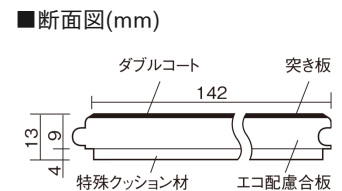

この線の長さが100mmの時、床材は原寸大で表示されています。

## マイスターズウッドフローア ダブルコート 直貼タイプ45耐熱

メイプルクリア(メイプル突き板)

VKEWH45JC 54,670円(税抜49,700円)/ケース(3.05㎡)

幅142mm 長さ895mm 総厚13mm

さまざまなインテリアとコーディネートでき、  
抗ウイルス加工も施した突き板タイプの防音床材。

## マイスターズウッドフロアー ダブルコート 直貼タイプ45耐熱

メープルクリア(メープル突き板) **VKEWH45JC** **54,670円** (税抜49,700円)/ケース(3.05㎡)

サイズ	幅142mm 長さ895mm 総厚13mm
表面仕上げ	ダブルコート
基材	エコ配慮合板+特殊クッション材
表面材	メープル突き板
防音性能/軽量 床衝撃音遮音等級	LL-45/ΔLL(Ⅰ)-4
梱包入数	1ケース24枚入(3.05㎡)