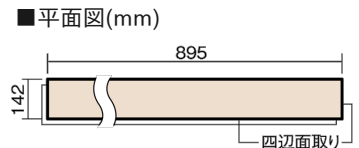

この線の長さが100mmの時、床材は原寸大で表示されています。

マイスターズウッドフローア ダブルコート 直貼タイプ 45耐熱

メイプルクリア (メイプル突き板)

VKEWH45JC 54,670円 (税抜49,700円) / ケース (3.05㎡)

幅142mm 長さ895mm 総厚13mm

さまざまなインテリアとコーディネートでき、
抗ウイルス加工も施した突き板タイプの防音床材。

マイスターズウッドフロアー ダブルコート 直貼タイプ45耐熱

メープルクリア(メープル突き板) **VKEWH45JC** 54,670円(税抜49,700円)/ケース(3.05㎡)

サイズ	幅142mm 長さ895mm 総厚13mm
表面仕上げ	ダブルコート
基材	エコ配慮合板+特殊クッション材
表面材	メープル突き板
防音性能/軽量 床衝撃音遮音等級	LL-45/ΔLL(Ⅰ)-4
梱包入数	1ケース24枚入(3.05㎡)

F☆☆☆☆ 4VOC基準適合(木質建材)