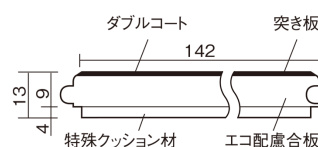

この線の長さが100mmの時、床材は原寸大で表示されています。

マイスターズウッドフローア ダブルコート 直貼タイプ 45[■]耐熱

メイプルクリア (メイプル突き板)

VKEWH45JC 54,670円 (税抜49,700円) / ケース (3.05㎡)

幅142mm 長さ895mm 総厚13mm

さまざまなインテリアとコーディネートでき、
抗ウイルス加工も施した突き板タイプの防音床材。

マイスターズウッドフロアー ダブルコート 直貼タイプ45耐熱

メープルクリア(メープル突き板) **VKEWH45JC** 54,670円(税抜49,700円)/ケース(3.05㎡)

サイズ	幅142mm 長さ895mm 総厚13mm
表面仕上げ	ダブルコート
基材	エコ配慮合板+特殊クッション材
表面材	メープル突き板
防音性能/軽量 床衝撃音遮音等級	LL-45/ΔLL(Ⅰ)-4
梱包入数	1ケース24枚入(3.05㎡)

■平面図(mm)

■断面図(mm)

F☆☆☆☆ 4VOC基準適合(木質建材)