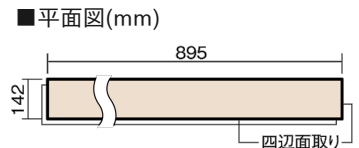

## マイスターズウッドフローア ダブルコート 直貼タイプ45耐熱

メイプルクリア(メイプル突き板)

VKEWH45JC 54,670円(税抜49,700円)/ケース(3.05㎡)

幅142mm 長さ895mm 総厚13mm

さまざまなインテリアとコーディネートでき、  
抗ウイルス加工も施した突き板タイプの防音床材。

## マイスターズウッドフロアー ダブルコート 直貼タイプ45耐熱

メープルクリア(メープル突き板) **VKEWH45JC** **54,670円** (税抜49,700円)/ケース(3.05㎡)

サイズ	幅142mm 長さ895mm 総厚13mm
表面仕上げ	ダブルコート
基材	エコ配慮合板+特殊クッション材
表面材	メープル突き板
防音性能/軽量 床衝撃音遮音等級	LL-45/ΔLL(Ⅰ)-4
梱包入数	1ケース24枚入(3.05㎡)