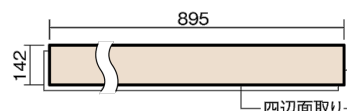

この線の長さが100mmの時、床材は原寸大で表示されています。

マイスターズウッドフローア ダブルコート 直貼タイプ 45[■]耐熱

メイプルクリア (メイプル突き板)

VKEWH45JC 54,670円 (税抜49,700円) / ケース (3.05㎡)

幅142mm 長さ895mm 総厚13mm

さまざまなインテリアとコーディネートでき、
抗ウイルス加工も施した突き板タイプの防音床材。

マイスターズウッドフロアー ダブルコート 直貼タイプ45耐熱

メープルクリア(メープル突き板) **VKEWH45JC** 54,670円(税抜49,700円)/ケース(3.05㎡)

サイズ	幅142mm 長さ895mm 総厚13mm
表面仕上げ	ダブルコート
基材	エコ配慮合板+特殊クッション材
表面材	メープル突き板
防音性能/軽量 床衝撃音遮音等級	LL-45/ΔLL(Ⅰ)-4
梱包入数	1ケース24枚入(3.05㎡)

■平面図(mm)

■断面図(mm)

F☆☆☆☆ 4VOC基準適合(木質建材)