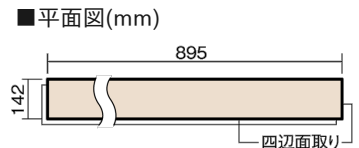

この線の長さが100mmの時、床材は原寸大で表示されています。

マイスターズウッドフローア ダブルコート 直貼タイプ45耐熱

メイプルクリア(メイプル突き板)

VKEWH45JC 54,670円(税抜49,700円)/ケース(3.05㎡)

幅142mm 長さ895mm 総厚13mm

さまざまなインテリアとコーディネートでき、
抗ウイルス加工も施した突き板タイプの防音床材。

マイスターズウッドフロアー ダブルコート 直貼タイプ45耐熱

メープルクリア(メープル突き板) **VKEWH45JC** **54,670円** (税抜49,700円)/ケース(3.05㎡)

サイズ	幅142mm 長さ895mm 総厚13mm
表面仕上げ	ダブルコート
基材	エコ配慮合板+特殊クッション材
表面材	メープル突き板
防音性能/軽量 床衝撃音遮音等級	LL-45/ΔLL(Ⅰ)-4
梱包入数	1ケース24枚入(3.05㎡)

F☆☆☆☆ 4VOC基準適合(木質建材)