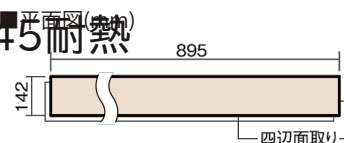

この線の長さが100mmの時、床材は原寸大で表示されています。

マイスターズウッドフローア ダブルコート 直貼タイプ[■]45[■]耐熱

ウォールナットクリア(ウォールナット突き板)

VKEWH45DC 57,970円(税抜52,700円)/ケース(3.05㎡)

幅142mm 長さ895mm 総厚13mm

さまざまなインテリアとコーディネートでき、
抗ウイルス加工も施した突き板タイプの防音床材。

マイスターズウッドフロアー ダブルコート 直貼タイプ45耐熱

ウォールナットクリア(ウォールナット突き板) **VKEWH45DC** **57,970円** (税抜52,700円)/ケース(3.05㎡)

サイズ	幅142mm 長さ895mm 総厚13mm
表面仕上げ	ダブルコート
基材	エコ配慮合板+特殊クッション材
表面材	ウォールナット突き板
防音性能/軽量 床衝撃音遮音等級	LL-45/ΔLL(Ⅰ)-4
梱包入数	1ケース24枚入(3.05㎡)

F☆☆☆☆ 4VOC基準適合(木質建材)