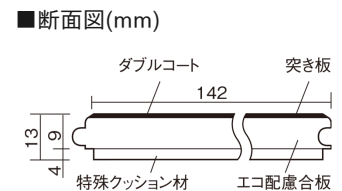

この線の長さが100mmの時、床材は原寸大で表示されています。

マイスターズウッドフローア ダブルコート 直貼タイプ45耐熱

ウォールナットクリア(ウォールナット突き板)

VKEWH45DC 57,970円(税抜52,700円)/ケース(3.05㎡)

幅142mm 長さ895mm 総厚13mm

さまざまなインテリアとコーディネートでき、
抗ウイルス加工も施した突き板タイプの防音床材。

マイスターズウッドフロアー ダブルコート 直貼タイプ45耐熱

ウォールナットクリア(ウォールナット突き板) **VKEWH45DC** **57,970円** (税抜52,700円)/ケース(3.05㎡)

サイズ	幅142mm 長さ895mm 総厚13mm
表面仕上げ	ダブルコート
基材	エコ配慮合板+特殊クッション材
表面材	ウォールナット突き板
防音性能/軽量 床衝撃音遮音等級	LL-45/ΔLL(Ⅰ)-4
梱包入数	1ケース24枚入(3.05㎡)

F☆☆☆☆ 4VOC基準適合(木質建材)