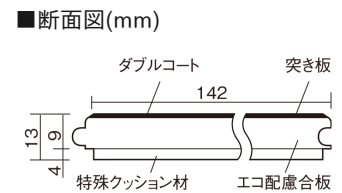

この線の長さが100mmの時、床材は原寸大で表示されています。

マイスターズウッドフローア ダブルコート 直貼タイプ[■]45[■]耐熱

ウォールナットクリア(ウォールナット突き板)

VKEWH45DC 57,970円(税抜52,700円)/ケース(3.05㎡)

幅142mm 長さ895mm 総厚13mm

さまざまなインテリアとコーディネートでき、
抗ウイルス加工も施した突き板タイプの防音床材。

マイスターズウッドフロアー ダブルコート 直貼タイプ45耐熱

ウォールナットクリア(ウォールナット突き板) **VKEWH45DC** **57,970円** (税抜52,700円)/ケース(3.05㎡)

サイズ	幅142mm 長さ895mm 総厚13mm
表面仕上げ	ダブルコート
基材	エコ配慮合板+特殊クッション材
表面材	ウォールナット突き板
防音性能/軽量 床衝撃音遮音等級	LL-45/ΔLL(Ⅰ)-4
梱包入数	1ケース24枚入(3.05㎡)

F☆☆☆☆ 4VOC基準適合(木質建材)