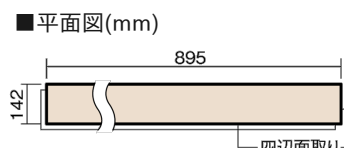

この線の長さが100mmの時、床材は原寸大で表示されています。

マイスターズウッドフローア ダブルコート 直貼タイプ[■]45[■]耐熱

ウォールナットクリア(ウォールナット突き板)

VKEWH45DC 57,970円(税抜52,700円)/ケース(3.05㎡)

幅142mm 長さ895mm 総厚13mm

さまざまなインテリアとコーディネートでき、
抗ウイルス加工も施した突き板タイプの防音床材。

マイスターズウッドフロアー ダブルコート 直貼タイプ45耐熱

ウォールナットクリア(ウォールナット突き板) **VKEWH45DC** **57,970円** (税抜52,700円)/ケース(3.05㎡)

サイズ	幅142mm 長さ895mm 総厚13mm
表面仕上げ	ダブルコート
基材	エコ配慮合板+特殊クッション材
表面材	ウォールナット突き板
防音性能/軽量 床衝撃音遮音等級	LL-45/ΔLL(Ⅰ)-4
梱包入数	1ケース24枚入(3.05㎡)

F☆☆☆☆ 4VOC基準適合(木質建材)