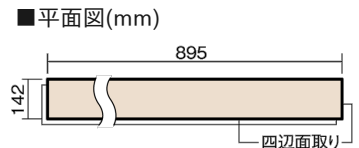

この線の長さが100mmの時、床材は原寸大で表示されています。

マイスターズウッドフローア ダブルコート 直貼タイプ[■]45[■]耐熱

ウォールナットクリア(ウォールナット突き板)

VKEWH45DC 57,970円(税抜52,700円)/ケース(3.05㎡)

幅142mm 長さ895mm 総厚13mm

さまざまなインテリアとコーディネートでき、
抗ウイルス加工も施した突き板タイプの防音床材。

マイスターズウッドフロアー ダブルコート 直貼タイプ45耐熱

ウォールナットクリア(ウォールナット突き板) **VKEWH45DC** **57,970円** (税抜52,700円)/ケース(3.05㎡)

サイズ	幅142mm 長さ895mm 総厚13mm
表面仕上げ	ダブルコート
基材	エコ配慮合板+特殊クッション材
表面材	ウォールナット突き板
防音性能/軽量 床衝撃音遮音等級	LL-45/ΔLL(Ⅰ)-4
梱包入数	1ケース24枚入(3.05㎡)

F☆☆☆☆ 4VOC基準適合(木質建材)