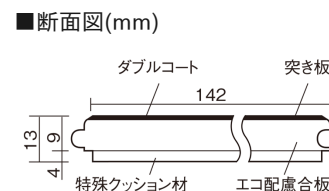

この線の長さが100mmの時、床材は原寸大で表示されています。

マイスターズウッドフローア ダブルコート 直貼タイプ[■]45[■]耐熱

ウォールナットクリア(ウォールナット突き板)

VKEWH45DC 57,970円(税抜52,700円)/ケース(3.05㎡)

幅142mm 長さ895mm 総厚13mm

さまざまなインテリアとコーディネートでき、
抗ウイルス加工も施した突き板タイプの防音床材。

マイスターズウッドフロアー ダブルコート 直貼タイプ45耐熱

ウォールナットクリア(ウォールナット突き板) **VKEWH45DC** **57,970円** (税抜52,700円)/ケース(3.05㎡)

サイズ	幅142mm 長さ895mm 総厚13mm
表面仕上げ	ダブルコート
基材	エコ配慮合板+特殊クッション材
表面材	ウォールナット突き板
防音性能/軽量 床衝撃音遮音等級	LL-45/ΔLL(Ⅰ)-4
梱包入数	1ケース24枚入(3.05㎡)

F☆☆☆☆ 4VOC基準適合(木質建材)