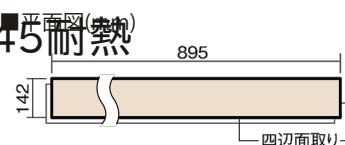

この線の長さが100mmの時、床材は原寸大で表示されています。

マイスターズウッドフローア ダブルコート 直貼タイプ 45[°]耐熱

ウォールナットクリア (ウォールナット突き板)

VKEWH45DC 57,970円 (税抜52,700円)/ケース(3.05㎡)

幅142mm 長さ895mm 総厚13mm

さまざまなインテリアとコーディネートでき、
抗ウイルス加工も施した突き板タイプの防音床材。

マイスターズウッドフロアー ダブルコート 直貼タイプ45耐熱

ウォールナットクリア(ウォールナット突き板) **VKEWH45DC** **57,970円** (税抜52,700円)/ケース(3.05㎡)

サイズ	幅142mm 長さ895mm 総厚13mm
表面仕上げ	ダブルコート
基材	エコ配慮合板+特殊クッション材
表面材	ウォールナット突き板
防音性能/軽量 床衝撃音遮音等級	LL-45/ΔLL(Ⅰ)-4
梱包入数	1ケース24枚入(3.05㎡)

F☆☆☆☆ 4VOC基準適合(木質建材)