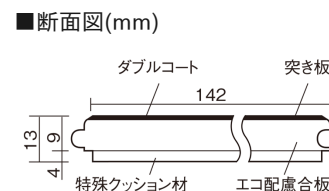

この線の長さが100mmの時、床材は原寸大で表示されています。

マイスターズウッドフローア ダブルコート 直貼タイプ 45[°]耐熱

ウォールナットクリア (ウォールナット突き板)

VKEWH45DC 57,970円 (税抜52,700円)/ケース(3.05㎡)

幅142mm 長さ895mm 総厚13mm

さまざまなインテリアとコーディネートでき、
抗ウイルス加工も施した突き板タイプの防音床材。

マイスターズウッドフロアー ダブルコート 直貼タイプ45耐熱

ウォールナットクリア(ウォールナット突き板) **VKEWH45DC** **57,970円** (税抜52,700円)/ケース(3.05㎡)

サイズ	幅142mm 長さ895mm 総厚13mm
表面仕上げ	ダブルコート
基材	エコ配慮合板+特殊クッション材
表面材	ウォールナット突き板
防音性能/軽量 床衝撃音遮音等級	LL-45/ΔLL(Ⅰ)-4
梱包入数	1ケース24枚入(3.05㎡)

F☆☆☆☆ 4VOC基準適合(木質建材)