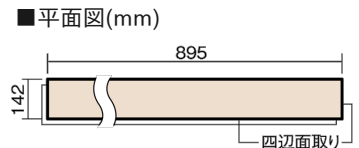

この線の長さが100mmの時、床材は原寸大で表示されています。

マイスターズウッドフローア ダブルコート 直貼タイプ45耐熱

ウォールナットクリア(ウォールナット突き板)

VKEWH45DC 57,970円(税抜52,700円)/ケース(3.05㎡)

幅142mm 長さ895mm 総厚13mm

さまざまなインテリアとコーディネートでき、
抗ウイルス加工も施した突き板タイプの防音床材。

マイスターズウッドフロアー ダブルコート 直貼タイプ45耐熱

ウォールナットクリア(ウォールナット突き板) **VKEWH45DC** **57,970円** (税抜52,700円)/ケース(3.05㎡)

サイズ	幅142mm 長さ895mm 総厚13mm
表面仕上げ	ダブルコート
基材	エコ配慮合板+特殊クッション材
表面材	ウォールナット突き板
防音性能/軽量 床衝撃音遮音等級	LL-45/ΔLL(Ⅰ)-4
梱包入数	1ケース24枚入(3.05㎡)

F☆☆☆☆ 4VOC基準適合(木質建材)