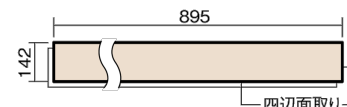

この線の長さが100mmの時、床材は原寸大で表示されています。

## マイスターズウッドフローア ダブルコート 直貼タイプ45耐熱

ウォールナットクリア (ウォールナット突き板)

**VKEWH45DC** 57,970円 (税抜52,700円)/ケース(3.05㎡)

■平面図(mm)

幅142mm 長さ895mm 総厚13mm

さまざまなインテリアとコーディネートでき、  
抗ウイルス加工も施した突き板タイプの防音床材。

## マイスターズウッドフロアー ダブルコート 直貼タイプ45耐熱

ウォールナットクリア(ウォールナット突き板) **VKEWH45DC** **57,970円** (税抜52,700円)/ケース(3.05㎡)

サイズ	幅142mm 長さ895mm 総厚13mm
表面仕上げ	ダブルコート
基材	エコ配慮合板+特殊クッション材
表面材	ウォールナット突き板
防音性能/軽量 床衝撃音遮音等級	LL-45/△LL(Ⅰ)-4
梱包入数	1ケース24枚入(3.05㎡)