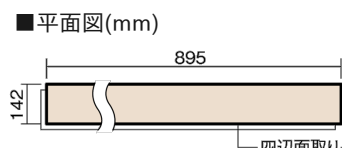

この線の長さが100mmの時、床材は原寸大で表示されています。

マイスターズウッドフローア ダブルコート 直貼タイプ 45[°]耐熱

ウォールナットクリア (ウォールナット突き板)

VKEWH45DC 57,970円 (税抜52,700円)/ケース(3.05㎡)

幅142mm 長さ895mm 総厚13mm

さまざまなインテリアとコーディネートでき、
抗ウイルス加工も施した突き板タイプの防音床材。

マイスターズウッドフロアー ダブルコート 直貼タイプ45耐熱

ウォールナットクリア(ウォールナット突き板) **VKEWH45DC** **57,970円** (税抜52,700円)/ケース(3.05㎡)

サイズ	幅142mm 長さ895mm 総厚13mm
表面仕上げ	ダブルコート
基材	エコ配慮合板+特殊クッション材
表面材	ウォールナット突き板
防音性能/軽量 床衝撃音遮音等級	LL-45/ΔLL(Ⅰ)-4
梱包入数	1ケース24枚入(3.05㎡)

F☆☆☆☆ 4VOC基準適合(木質建材)