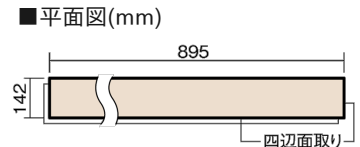

## マイスターズウッドフローア ダブルコート 直貼タイプ45耐熱

ウォールナットクリア (ウォールナット突き板)

**VKEWH45DC** 57,970円 (税抜52,700円)/ケース(3.05㎡)

■平面図(mm)

幅142mm 長さ895mm 総厚13mm

さまざまなインテリアとコーディネートでき、  
抗ウイルス加工も施した突き板タイプの防音床材。

## マイスターズウッドフロアー ダブルコート 直貼タイプ45耐熱

ウォールナットクリア(ウォールナット突き板) **VKEWH45DC** **57,970円** (税抜52,700円)/ケース(3.05㎡)

サイズ	幅142mm 長さ895mm 総厚13mm
表面仕上げ	ダブルコート
基材	エコ配慮合板+特殊クッション材
表面材	ウォールナット突き板
防音性能/軽量 床衝撃音遮音等級	LL-45/△LL(Ⅰ)-4
梱包入数	1ケース24枚入(3.05㎡)