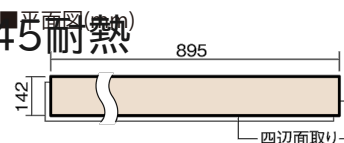

この線の長さが100mmの時、床材は原寸大で表示されています。

マイスターズウッドフローア ダブルコート 直貼タイプ45耐熱

ウォールナットクリア(ウォールナット突き板)

VKEWH45DC 57,970円(税抜52,700円)/ケース(3.05㎡)

幅142mm 長さ895mm 総厚13mm

さまざまなインテリアとコーディネートでき、
抗ウイルス加工も施した突き板タイプの防音床材。

マイスターズウッドフロアー ダブルコート 直貼タイプ45耐熱

ウォールナットクリア(ウォールナット突き板) **VKEWH45DC** **57,970円** (税抜52,700円)/ケース(3.05㎡)

サイズ	幅142mm 長さ895mm 総厚13mm
表面仕上げ	ダブルコート
基材	エコ配慮合板+特殊クッション材
表面材	ウォールナット突き板
防音性能/軽量 床衝撃音遮音等級	LL-45/ΔLL(Ⅰ)-4
梱包入数	1ケース24枚入(3.05㎡)

F☆☆☆☆ 4VOC基準適合(木質建材)