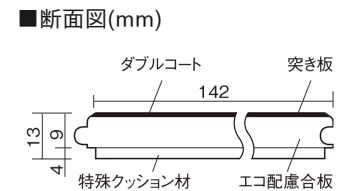

この線の長さが100mmの時、床材は原寸大で表示されています。

## マイスターズウッドフローア ダブルコート 直貼タイプ45耐熱

ウォールナットクリア (ウォールナット突き板)

**VKEWH45DC** 57,970円 (税抜52,700円)/ケース(3.05㎡)

■平面図(mm)

幅142mm 長さ895mm 総厚13mm

さまざまなインテリアとコーディネートでき、  
抗ウイルス加工も施した突き板タイプの防音床材。

## マイスターズウッドフロアー ダブルコート 直貼タイプ45耐熱

ウォールナットクリア(ウォールナット突き板) **VKEWH45DC** **57,970円** (税抜52,700円)/ケース(3.05㎡)

サイズ	幅142mm 長さ895mm 総厚13mm
表面仕上げ	ダブルコート
基材	エコ配慮合板+特殊クッション材
表面材	ウォールナット突き板
防音性能/軽量 床衝撃音遮音等級	LL-45/△LL(Ⅰ)-4
梱包入数	1ケース24枚入(3.05㎡)