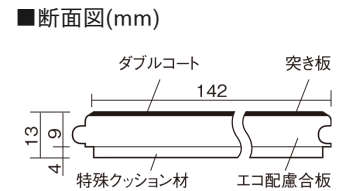

この線の長さが100mmの時、床材は原寸大で表示されています。

## マイスターズウッドフロアー ダブルコート 直貼タイプ<sup>■</sup>45<sup>■</sup>耐熱

パーチクリア(パーチ突き板)

VKEWH45BC 54,670円(税抜49,700円)/ケース(3.05㎡)

幅142mm 長さ895mm 総厚13mm

さまざまなインテリアとコーディネートでき、  
抗ウイルス加工も施した突き板タイプの防音床材。

## マイスターズウッドフロアー ダブルコート 直貼タイプ45耐熱

バーチクリア(バーチ突き板) **VKEWH45BC** **54,670円**(税抜49,700円)/ケース(3.05㎡)

サイズ	幅142mm 長さ895mm 総厚13mm
表面仕上げ	ダブルコート
基材	エコ配慮合板+特殊クッション材
表面材	バーチ突き板
防音性能/軽量 床衝撃音遮音等級	LL-45/ΔLL(Ⅰ)-4
梱包入数	1ケース24枚入(3.05㎡)