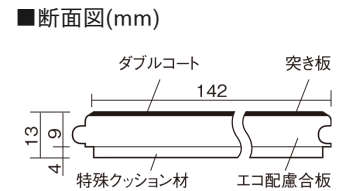

この線の長さが100mmの時、床材は原寸大で表示されています。

マイスターズウッドフロアー ダブルコート 直貼タイプ[■]45[■]耐熱

パーチクリア(パーチ突き板)

VKEWH45BC 54,670円(税抜49,700円)/ケース(3.05㎡)

幅142mm 長さ895mm 総厚13mm

さまざまなインテリアとコーディネートでき、
抗ウイルス加工も施した突き板タイプの防音床材。

マイスターズウッドフロアー ダブルコート 直貼タイプ45耐熱

バーチクリア(バーチ突き板) **VKEWH45BC** **54,670円**(税抜49,700円)/ケース(3.05㎡)

サイズ	幅142mm 長さ895mm 総厚13mm
表面仕上げ	ダブルコート
基材	エコ配慮合板+特殊クッション材
表面材	バーチ突き板
防音性能/軽量 床衝撃音遮音等級	LL-45/ΔLL(Ⅰ)-4
梱包入数	1ケース24枚入(3.05㎡)

F☆☆☆☆ 4VOC基準適合(木質建材)