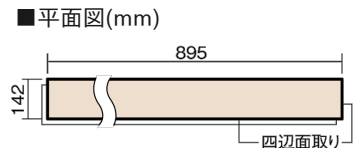

この線の長さが100mmの時、床材は原寸大で表示されています。

マイスターズウッドフローア ダブルコート 直貼タイプ 45[°]耐熱

パーチクリア(パーチ突き板)

VKEWH45BC 54,670円(税抜49,700円)/ケース(3.05㎡)

幅142mm 長さ895mm 総厚13mm

さまざまなインテリアとコーディネートでき、
抗ウイルス加工も施した突き板タイプの防音床材。

マイスターズウッドフロアー ダブルコート 直貼タイプ45耐熱

バーチクリア(バーチ突き板) **VKEWH45BC** **54,670円**(税抜49,700円)/ケース(3.05㎡)

サイズ	幅142mm 長さ895mm 総厚13mm
表面仕上げ	ダブルコート
基材	エコ配慮合板+特殊クッション材
表面材	バーチ突き板
防音性能/軽量 床衝撃音遮音等級	LL-45/ΔLL(Ⅰ)-4
梱包入数	1ケース24枚入(3.05㎡)

F☆☆☆☆ 4VOC基準適合(木質建材)