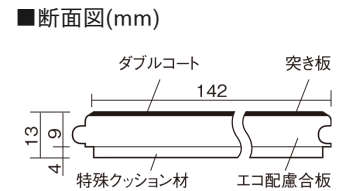

この線の長さが100mmの時、床材は原寸大で表示されています。

マイスターズウッドフローア ダブルコート 直貼タイプ 45[°]耐熱

パーチクリア(パーチ突き板)

VKEWH45BC 54,670円(税抜49,700円)/ケース(3.05㎡)

幅142mm 長さ895mm 総厚13mm

さまざまなインテリアとコーディネートでき、
抗ウイルス加工も施した突き板タイプの防音床材。

マイスターズウッドフロアー ダブルコート 直貼タイプ45耐熱

バーチクリア(バーチ突き板) **VKEWH45BC** **54,670円**(税抜49,700円)/ケース(3.05㎡)

サイズ	幅142mm 長さ895mm 総厚13mm
表面仕上げ	ダブルコート
基材	エコ配慮合板+特殊クッション材
表面材	バーチ突き板
防音性能/軽量 床衝撃音遮音等級	LL-45/ΔLL(Ⅰ)-4
梱包入数	1ケース24枚入(3.05㎡)

F☆☆☆☆ 4VOC基準適合(木質建材)