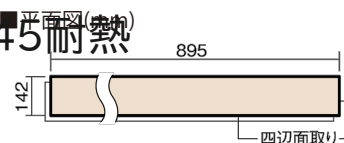

この線の長さが100mmの時、床材は原寸大で表示されています。

マイスターズウッドフロアー ダブルコート 直貼タイプ[■]45耐熱

パーチクリア(パーチ突き板)

VKEWH45BC 54,670円(税抜49,700円)/ケース(3.05㎡)

幅142mm 長さ895mm 総厚13mm

さまざまなインテリアとコーディネートでき、
抗ウイルス加工も施した突き板タイプの防音床材。

マイスターズウッドフロアー ダブルコート 直貼タイプ45耐熱

バーチクリア(バーチ突き板) **VKEWH45BC** **54,670円**(税抜49,700円)/ケース(3.05㎡)

サイズ	幅142mm 長さ895mm 総厚13mm
表面仕上げ	ダブルコート
基材	エコ配慮合板+特殊クッション材
表面材	バーチ突き板
防音性能/軽量 床衝撃音遮音等級	LL-45/ΔLL(Ⅰ)-4
梱包入数	1ケース24枚入(3.05㎡)

F☆☆☆☆ 4VOC基準適合(木質建材)