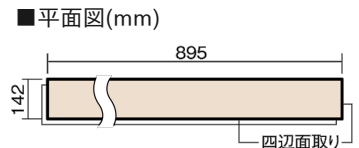

この線の長さが100mmの時、床材は原寸大で表示されています。

マイスターズウッドフロアー ダブルコート 直貼タイプ[■]45耐熱

パーチクリア(パーチ突き板)

VKEWH45BC 54,670円(税抜49,700円)/ケース(3.05㎡)

幅142mm 長さ895mm 総厚13mm

さまざまなインテリアとコーディネートでき、
抗ウイルス加工も施した突き板タイプの防音床材。

マイスターズウッドフロアー ダブルコート 直貼タイプ45耐熱

バーチクリア(バーチ突き板) **VKEWH45BC** **54,670円**(税抜49,700円)/ケース(3.05㎡)

サイズ	幅142mm 長さ895mm 総厚13mm
表面仕上げ	ダブルコート
基材	エコ配慮合板+特殊クッション材
表面材	バーチ突き板
防音性能/軽量 床衝撃音遮音等級	LL-45/ΔLL(Ⅰ)-4
梱包入数	1ケース24枚入(3.05㎡)

F☆☆☆☆ 4VOC基準適合(木質建材)