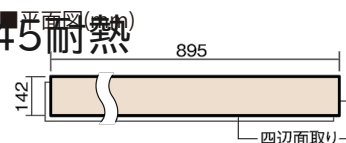

この線の長さが100mmの時、床材は原寸大で表示されています。

マイスターズウッドフロアー ダブルコート 直貼タイプ[■]45[■]耐熱

パーチクリア(パーチ突き板)

VKEWH45BC 54,670円(税抜49,700円)/ケース(3.05㎡)

幅142mm 長さ895mm 総厚13mm

さまざまなインテリアとコーディネートでき、
抗ウイルス加工も施した突き板タイプの防音床材。

マイスターズウッドフロアー ダブルコート 直貼タイプ45耐熱

バーチクリア(バーチ突き板) **VKEWH45BC** **54,670円**(税抜49,700円)/ケース(3.05㎡)

サイズ	幅142mm 長さ895mm 総厚13mm
表面仕上げ	ダブルコート
基材	エコ配慮合板+特殊クッション材
表面材	バーチ突き板
防音性能/軽量 床衝撃音遮音等級	LL-45/ΔLL(Ⅰ)-4
梱包入数	1ケース24枚入(3.05㎡)

F☆☆☆☆ 4VOC基準適合(木質建材)