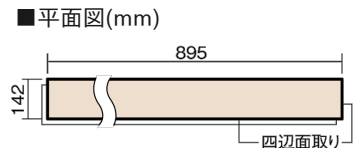

## マイスターズウッドフロアー ダブルコート 直貼タイプ<sup>■</sup>45<sup>■</sup>耐熱

パーチクリア(パーチ突き板)

VKEWH45BC 54,670円(税抜49,700円)/ケース(3.05㎡)

幅142mm 長さ895mm 総厚13mm

さまざまなインテリアとコーディネートでき、  
抗ウイルス加工も施した突き板タイプの防音床材。

## マイスターズウッドフロアー ダブルコート 直貼タイプ45耐熱

バーチクリア(バーチ突き板) **VKEWH45BC** **54,670円**(税抜49,700円)/ケース(3.05㎡)

サイズ	幅142mm 長さ895mm 総厚13mm
表面仕上げ	ダブルコート
基材	エコ配慮合板+特殊クッション材
表面材	バーチ突き板
防音性能/軽量 床衝撃音遮音等級	LL-45/ΔLL(Ⅰ)-4
梱包入数	1ケース24枚入(3.05㎡)