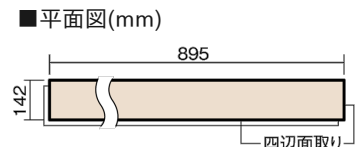

この線の長さが100mmの時、床材は原寸大で表示されています。

マイスターズウッドフロアー ダブルコート 直貼タイプ45耐熱

バーチクリア(バーチ突き板)

VKEWH45BC 54,670円(税抜49,700円)/ケース(3.05㎡)

■平面図(mm)

幅142mm 長さ895mm 総厚13mm

さまざまなインテリアとコーディネートでき、
抗ウイルス加工も施した突き板タイプの防音床材。

マイスターズウッドフロアー ダブルコート 直貼タイプ45耐熱

バーチクリア(バーチ突き板) **VKEWH45BC** **54,670円**(税抜49,700円)/ケース(3.05㎡)

サイズ	幅142mm 長さ895mm 総厚13mm
表面仕上げ	ダブルコート
基材	エコ配慮合板+特殊クッション材
表面材	バーチ突き板
防音性能/軽量 床衝撃音遮音等級	LL-45/△LL(Ⅰ)-4
梱包入数	1ケース24枚入(3.05㎡)

F☆☆☆☆ 4VOC基準適合(木質建材)