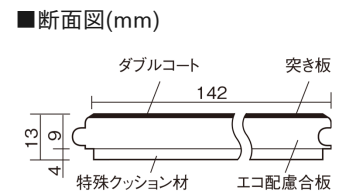

この線の長さが100mmの時、床材は原寸大で表示されています。

マイスターズウッドフロアー ダブルコート 直貼タイプ[■]45耐熱

パーチクリア(パーチ突き板)

VKEWH45BC 54,670円(税抜49,700円)/ケース(3.05㎡)

幅142mm 長さ895mm 総厚13mm

さまざまなインテリアとコーディネートでき、
抗ウイルス加工も施した突き板タイプの防音床材。

マイスターズウッドフロアー ダブルコート 直貼タイプ45耐熱

バーチクリア(バーチ突き板) **VKEWH45BC** **54,670円**(税抜49,700円)/ケース(3.05㎡)

サイズ	幅142mm 長さ895mm 総厚13mm
表面仕上げ	ダブルコート
基材	エコ配慮合板+特殊クッション材
表面材	バーチ突き板
防音性能/軽量 床衝撃音遮音等級	LL-45/ΔLL(Ⅰ)-4
梱包入数	1ケース24枚入(3.05㎡)

F☆☆☆☆ 4VOC基準適合(木質建材)