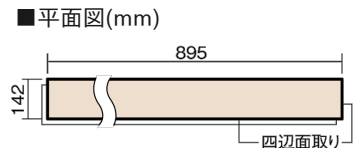

この線の長さが100mmの時、床材は原寸大で表示されています。

マイスターズウッドフロアー ダブルコート 直貼タイプ[■]45[■]耐熱

パーチクリア(パーチ突き板)

VKEWH45BC 54,670円(税抜49,700円)/ケース(3.05㎡)

幅142mm 長さ895mm 総厚13mm

さまざまなインテリアとコーディネートでき、
抗ウイルス加工も施した突き板タイプの防音床材。

マイスターズウッドフロアー ダブルコート 直貼タイプ45耐熱

バーチクリア(バーチ突き板) **VKEWH45BC** **54,670円**(税抜49,700円)/ケース(3.05㎡)

サイズ	幅142mm 長さ895mm 総厚13mm
表面仕上げ	ダブルコート
基材	エコ配慮合板+特殊クッション材
表面材	バーチ突き板
防音性能/軽量 床衝撃音遮音等級	LL-45/ΔLL(Ⅰ)-4
梱包入数	1ケース24枚入(3.05㎡)

F☆☆☆☆ 4VOC基準適合(木質建材)