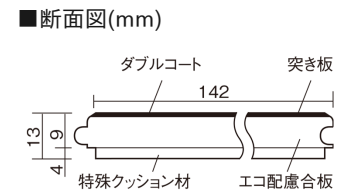

この線の長さが100mmの時、床材は原寸大で表示されています。

マイスターズウッドフロアー ダブルコート 直貼タイプ45耐熱

バーチクリア(バーチ突き板)

VKEWH45BC 54,670円(税抜49,700円)/ケース(3.05㎡)

■平面図(mm)

幅142mm 長さ895mm 総厚13mm

さまざまなインテリアとコーディネートでき、
抗ウイルス加工も施した突き板タイプの防音床材。

マイスターズウッドフロアー ダブルコート 直貼タイプ45耐熱

バーチクリア(バーチ突き板) **VKEWH45BC** **54,670円**(税抜49,700円)/ケース(3.05㎡)

サイズ	幅142mm 長さ895mm 総厚13mm
表面仕上げ	ダブルコート
基材	エコ配慮合板+特殊クッション材
表面材	バーチ突き板
防音性能/軽量 床衝撃音遮音等級	LL-45/△LL(Ⅰ)-4
梱包入数	1ケース24枚入(3.05㎡)

F☆☆☆☆ 4VOC基準適合(木質建材)