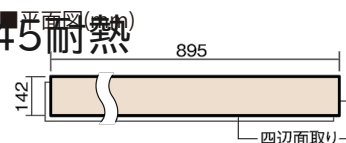

この線の長さが100mmの時、床材は原寸大で表示されています。

## マイスターズウッドフロアー ダブルコート 直貼タイプ<sup>■</sup>45<sup>■</sup>耐熱

パーチクリア(パーチ突き板)

VKEWH45BC 54,670円(税抜49,700円)/ケース(3.05㎡)

幅142mm 長さ895mm 総厚13mm

さまざまなインテリアとコーディネートでき、  
抗ウイルス加工も施した突き板タイプの防音床材。

## マイスターズウッドフロアー ダブルコート 直貼タイプ45耐熱

バーチクリア(バーチ突き板) **VKEWH45BC** **54,670円**(税抜49,700円)/ケース(3.05㎡)

サイズ	幅142mm 長さ895mm 総厚13mm
表面仕上げ	ダブルコート
基材	エコ配慮合板+特殊クッション材
表面材	バーチ突き板
防音性能/軽量 床衝撃音遮音等級	LL-45/ΔLL(Ⅰ)-4
梱包入数	1ケース24枚入(3.05㎡)