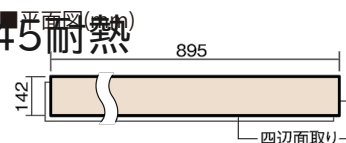

この線の長さが100mmの時、床材は原寸大で表示されています。

マイスターズウッドフローア ダブルコート 直貼タイプ 45[°]耐熱

パーチクリア(パーチ突き板)

VKEWH45BC 54,670円(税抜49,700円)/ケース(3.05㎡)

幅142mm 長さ895mm 総厚13mm

さまざまなインテリアとコーディネートでき、
抗ウイルス加工も施した突き板タイプの防音床材。

マイスターズウッドフロアー ダブルコート 直貼タイプ45耐熱

バーチクリア(バーチ突き板) **VKEWH45BC** **54,670円**(税抜49,700円)/ケース(3.05㎡)

サイズ	幅142mm 長さ895mm 総厚13mm
表面仕上げ	ダブルコート
基材	エコ配慮合板+特殊クッション材
表面材	バーチ突き板
防音性能/軽量 床衝撃音遮音等級	LL-45/ΔLL(Ⅰ)-4
梱包入数	1ケース24枚入(3.05㎡)

F☆☆☆☆ 4VOC基準適合(木質建材)