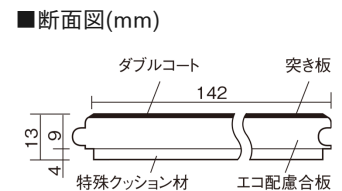

この線の長さが100mmの時、床材は原寸大で表示されています。

マイスターズウッドフローア ダブルコート 直貼タイプ 45耐熱

アッシュクリア(アッシュ突き板)

VKEWH45AC 54,670円(税抜49,700円)/ケース(3.05㎡)

幅142mm 長さ895mm 総厚13mm

※この資料は拡大・縮小なしで印刷した場合に、ほぼ原寸になるように作成していますが、プリンタの設定などにより実寸にならない場合があります。
※掲載価格は希望小売価格です。工事費は含まれておりません。実物とは色柄が異なりますので、現物の商品サンプルなどでお確かめください。

さまざまなインテリアとコーディネートでき、
抗ウイルス加工も施した突き板タイプの防音床材。

マイスターズウッドフロアー ダブルコート 直貼タイプ45耐熱

アッシュクリア(アッシュ突き板) **VKEWH45AC** **54,670円** (税抜49,700円)/ケース(3.05㎡)

サイズ	幅142mm 長さ895mm 総厚13mm
表面仕上げ	ダブルコート
基材	エコ配慮合板+特殊クッション材
表面材	アッシュ突き板
防音性能/軽量 床衝撃音遮音等級	LL-45/ΔLL(Ⅰ)-4
梱包入数	1ケース24枚入(3.05㎡)