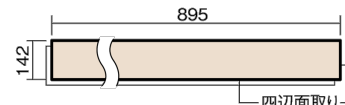

この線の長さが100mmの時、床材は原寸大で表示されています。

## マイスターズウッドフローア ダブルコート 直貼タイプ45耐熱

アッシュクリア(アッシュ突き板)

**VKEWH45AC** 54,670円(税抜49,700円)/ケース(3.05㎡)

■平面図(mm)

幅142mm 長さ895mm 総厚13mm

※この資料は拡大・縮小なしで印刷した場合に、ほぼ原寸になるように作成していますが、プリンタの設定などにより実寸にならない場合があります。  
※掲載価格は希望小売価格です。工事費は含まれておりません。実物とは色柄が異なりますので、現物の商品サンプルなどでお確かめください。

## マイスターズウッドフロアー ダブルコート 直貼タイプ45耐熱

アッシュクリア(アッシュ突き板) **VKEWH45AC** **54,670円** (税抜49,700円)/ケース(3.05㎡)

サイズ	幅142mm 長さ895mm 総厚13mm
表面仕上げ	ダブルコート
基材	エコ配慮合板+特殊クッション材
表面材	アッシュ突き板
防音性能/軽量 床衝撃音遮音等級	LL-45/△LL(Ⅰ)-4
梱包入数	1ケース24枚入(3.05㎡)