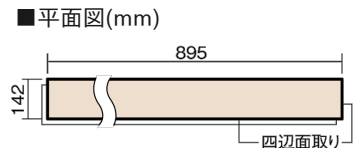

この線の長さが100mmの時、床材は原寸大で表示されています。

マイスターズウッドフローア ダブルコート 直貼タイプ 45耐熱

アッシュクリア(アッシュ突き板)

VKEWH45AC 54,670円(税抜49,700円)/ケース(3.05㎡)

幅142mm 長さ895mm 総厚13mm

※この資料は拡大・縮小なしで印刷した場合に、ほぼ原寸になるように作成していますが、プリンタの設定などにより実寸にならない場合があります。
※掲載価格は希望小売価格です。工事費は含まれておりません。実物とは色柄が異なりますので、現物の商品サンプルなどでお確かめください。

さまざまなインテリアとコーディネートでき、
抗ウイルス加工も施した突き板タイプの防音床材。

マイスターズウッドフロアー ダブルコート 直貼タイプ45耐熱

アッシュクリア(アッシュ突き板) **VKEWH45AC** **54,670円** (税抜49,700円)/ケース(3.05㎡)

サイズ	幅142mm 長さ895mm 総厚13mm
表面仕上げ	ダブルコート
基材	エコ配慮合板+特殊クッション材
表面材	アッシュ突き板
防音性能/軽量 床衝撃音遮音等級	LL-45/ΔLL(Ⅰ)-4
梱包入数	1ケース24枚入(3.05㎡)