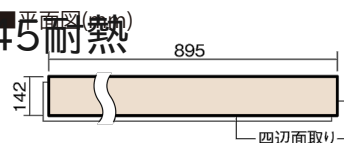

この線の長さが100mmの時、床材は原寸大で表示されています。

マイスターズウッドフローア ダブルコート 直貼タイプ 45耐熱

アッシュクリア(アッシュ突き板)

VKEWH45AC 54,670円(税抜49,700円)/ケース(3.05㎡)

幅142mm 長さ895mm 総厚13mm

さまざまなインテリアとコーディネートでき、
抗ウイルス加工も施した突き板タイプの防音床材。

マイスターズウッドフロアー ダブルコート 直貼タイプ45耐熱

アッシュクリア(アッシュ突き板) **VKEWH45AC** **54,670円** (税抜49,700円)/ケース(3.05㎡)

サイズ	幅142mm 長さ895mm 総厚13mm
表面仕上げ	ダブルコート
基材	エコ配慮合板+特殊クッション材
表面材	アッシュ突き板
防音性能/軽量 床衝撃音遮音等級	LL-45/ΔLL(Ⅰ)-4
梱包入数	1ケース24枚入(3.05㎡)

F☆☆☆☆ 4VOC基準適合(木質建材)