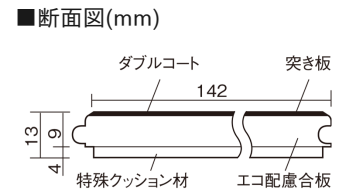

この線の長さが100mmの時、床材は原寸大で表示されています。

マイスターズウッドフローア ダブルコート 直貼タイプ 45耐熱

アッシュクリア(アッシュ突き板)

VKEWH45AC 54,670円(税抜49,700円)/ケース(3.05㎡)

幅142mm 長さ895mm 総厚13mm

さまざまなインテリアとコーディネートでき、
抗ウイルス加工も施した突き板タイプの防音床材。

マイスターズウッドフロアー ダブルコート 直貼タイプ45耐熱

アッシュクリア(アッシュ突き板) **VKEWH45AC** **54,670円** (税抜49,700円)/ケース(3.05㎡)

サイズ	幅142mm 長さ895mm 総厚13mm
表面仕上げ	ダブルコート
基材	エコ配慮合板+特殊クッション材
表面材	アッシュ突き板
防音性能/軽量 床衝撃音遮音等級	LL-45/ΔLL(Ⅰ)-4
梱包入数	1ケース24枚入(3.05㎡)

F☆☆☆☆ 4VOC基準適合(木質建材)