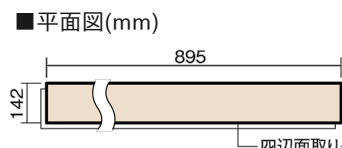

## マイスターズウッドフローア ダブルコート 直貼タイプ45耐熱

アッシュクリア(アッシュ突き板)

**VKEWH45AC** 54,670円(税抜49,700円)/ケース(3.05㎡)

■平面図(mm)

幅142mm 長さ895mm 総厚13mm

※この資料は拡大・縮小なしで印刷した場合に、ほぼ原寸になるように作成していますが、プリンタの設定などにより実寸にならない場合があります。  
※掲載価格は希望小売価格です。工事費は含まれておりません。実物とは色柄が異なりますので、現物の商品サンプルなどでお確かめください。

## マイスターズウッドフロアー ダブルコート 直貼タイプ45耐熱

アッシュクリア(アッシュ突き板) **VKEWH45AC** **54,670円** (税抜49,700円)/ケース(3.05㎡)

サイズ	幅142mm 長さ895mm 総厚13mm
表面仕上げ	ダブルコート
基材	エコ配慮合板+特殊クッション材
表面材	アッシュ突き板
防音性能/軽量 床衝撃音遮音等級	LL-45/△LL(Ⅰ)-4
梱包入数	1ケース24枚入(3.05㎡)