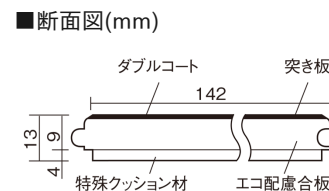

この線の長さが100mmの時、床材は原寸大で表示されています。

## マイスターズウッドフローア ダブルコート 直貼タイプ45耐熱

アッシュクリア(アッシュ突き板)

**VKEWH45AC** 54,670円(税抜49,700円)/ケース(3.05㎡)

■平面図(mm)

幅142mm 長さ895mm 総厚13mm

※この資料は拡大・縮小なしで印刷した場合に、ほぼ原寸になるように作成していますが、プリンタの設定などにより実寸にならない場合があります。  
※掲載価格は希望小売価格です。工事費は含まれておりません。実物とは色柄が異なりますので、現物の商品サンプルなどでお確かめください。

## マイスターズウッドフロアー ダブルコート 直貼タイプ45耐熱

アッシュクリア(アッシュ突き板) **VKEWH45AC** **54,670円** (税抜49,700円)/ケース(3.05㎡)

サイズ	幅142mm 長さ895mm 総厚13mm
表面仕上げ	ダブルコート
基材	エコ配慮合板+特殊クッション材
表面材	アッシュ突き板
防音性能/軽量 床衝撃音遮音等級	LL-45/△LL(Ⅰ)-4
梱包入数	1ケース24枚入(3.05㎡)