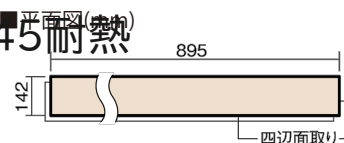

この線の長さが100mmの時、床材は原寸大で表示されています。

マイスターズウッドフローア ダブルコート 直貼タイプ 45耐熱

アッシュクリア(アッシュ突き板)

VKEWH45AC 54,670円(税抜49,700円)/ケース(3.05㎡)

幅142mm 長さ895mm 総厚13mm

※この資料は拡大・縮小なしで印刷した場合に、ほぼ原寸になるように作成していますが、プリンタの設定などにより実寸にならない場合があります。
※掲載価格は希望小売価格です。工事費は含まれておりません。実物とは色柄が異なりますので、現物の商品サンプルなどでお確かめください。

さまざまなインテリアとコーディネートでき、
抗ウイルス加工も施した突き板タイプの防音床材。

マイスターズウッドフロアー ダブルコート 直貼タイプ45耐熱

アッシュクリア(アッシュ突き板) **VKEWH45AC** **54,670円** (税抜49,700円)/ケース(3.05㎡)

サイズ	幅142mm 長さ895mm 総厚13mm
表面仕上げ	ダブルコート
基材	エコ配慮合板+特殊クッション材
表面材	アッシュ突き板
防音性能/軽量 床衝撃音遮音等級	LL-45/ΔLL(Ⅰ)-4
梱包入数	1ケース24枚入(3.05㎡)