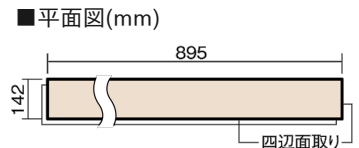

この線の長さが100mmの時、床材は原寸大で表示されています。

マイスターズウッドフローア ダブルコート 直貼タイプ 45耐熱

アッシュクリア(アッシュ突き板)

VKEWH45AC 54,670円(税抜49,700円)/ケース(3.05㎡)

幅142mm 長さ895mm 総厚13mm

さまざまなインテリアとコーディネートでき、
抗ウイルス加工も施した突き板タイプの防音床材。

マイスターズウッドフロアー ダブルコート 直貼タイプ45耐熱

アッシュクリア(アッシュ突き板) **VKEWH45AC** **54,670円** (税抜49,700円)/ケース(3.05㎡)

サイズ	幅142mm 長さ895mm 総厚13mm
表面仕上げ	ダブルコート
基材	エコ配慮合板+特殊クッション材
表面材	アッシュ突き板
防音性能/軽量 床衝撃音遮音等級	LL-45/ΔLL(Ⅰ)-4
梱包入数	1ケース24枚入(3.05㎡)

F☆☆☆☆ 4VOC基準適合(木質建材)