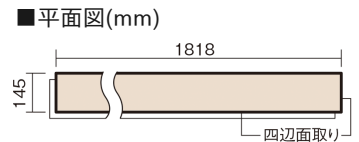

この線の長さが100mmの時、床材は原寸大で表示されています。

ベリティスフローリング トリプルコート

ホワイトオーク柄(ラスティック) (シート)

KGSTWY **57,200**円 (税抜52,000円)/ケース(3.16㎡)

■平面図(mm)

幅145mm 長さ1818mm 総厚12mm

※この資料は拡大・縮小なしで印刷した場合に、ほぼ原寸になるように作成していますが、プリンタの設定などにより実寸にならない場合があります。
※掲載価格は希望小売価格です。工事費は含まれておりません。実物とは色柄が異なりますので、現物の商品サンプルなどでお確かめください。

自然で素朴な風合い、力強く個性的な木目のフローリングです。

ベリティスフローリング トリプルコート

ホワイトオーク柄(ラスタック) (シート) **KGSTWY 57,200円** (税抜52,000円)/ケース(3.16㎡)

| | |
|---------------------|------------------------|
| サイズ | 幅145mm 長さ1818mm 総厚12mm |
| 表面仕上げ | トリプルコート |
| 基材 | エコ配慮複合合板 |
| 表面材 | 特殊化粧シート |
| 防音性能/軽量 床衝撃音遮音等級 | - |
| 梱包入数 | 1ケース12枚入(3.16㎡) |