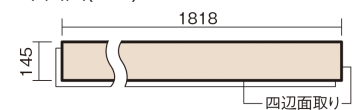

この線の長さが100mmの時、床材は原寸大で表示されています。

## ベリティスフローリング トリプルコート

ホワイトオーク柄(ラスティック) (シート)

KGSTWY **57,200**円 (税抜52,000円)/ケース(3.16㎡)

■平面図(mm)

幅145mm 長さ1818mm 総厚12mm

※この資料は拡大・縮小なしで印刷した場合に、ほぼ原寸になるように作成していますが、プリンタの設定などにより実寸にならない場合があります。  
※掲載価格は希望小売価格です。工事費は含まれておりません。実物とは色柄が異なりますので、現物の商品サンプルなどでお確かめください。