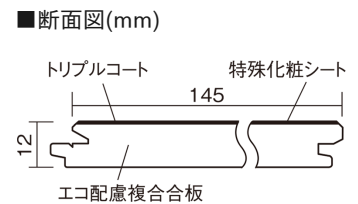

この線の長さが100mmの時、床材は原寸大で表示されています。

## ベリティスフローリング トリプルコート

ホワイトオーク柄(ラスティック) (シート)

KGSTWY **57,200**円 (税抜52,000円)/ケース(3.16㎡)

■平面図(mm)

幅145mm 長さ1818mm 総厚12mm

※この資料は拡大・縮小なしで印刷した場合に、ほぼ原寸になるように作成していますが、プリンタの設定などにより実寸にならない場合があります。  
※掲載価格は希望小売価格です。工事費は含まれておりません。実物とは色柄が異なりますので、現物の商品サンプルなどでお確かめください。

## ベリティスフローリング トリプルコート

ホワイトオーク柄(ラスタック) (シート) **KGSTWY 57,200円** (税抜52,000円)/ケース(3.16㎡)

サイズ	幅145mm 長さ1818mm 総厚12mm
表面仕上げ	トリプルコート
基材	エコ配慮複合合板
表面材	特殊化粧シート
防音性能/軽量 床衝撃音遮音等級	-
梱包入数	1ケース12枚入(3.16㎡)