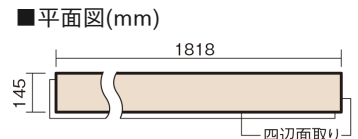

この線の長さが100mmの時、床材は原寸大で表示されています。

## ベリティスフローリング トリプルコート

ホワイトオーク柄(ラスティック) (シート)

**KGSTWY** 57,200円 (税抜52,000円)/ケース(3.16㎡)

■平面図(mm)

幅145mm 長さ1818mm 総厚12mm

※この資料は拡大・縮小なしで印刷した場合に、ほぼ原寸になるように作成していますが、プリンタの設定などにより実寸にならない場合があります。  
※掲載価格は希望小売価格です。工事費は含まれておりません。実物とは色柄が異なりますので、現物の商品サンプルなどでお確かめください。

## ベリティスフローリング トリプルコート

ホワイトオーク柄(ラスタック) (シート) **KGSTWY 57,200円** (税抜52,000円)/ケース(3.16㎡)

サイズ	幅145mm 長さ1818mm 総厚12mm
表面仕上げ	トリプルコート
基材	エコ配慮複合合板
表面材	特殊化粧シート
防音性能/軽量 床衝撃音遮音等級	-
梱包入数	1ケース12枚入(3.16㎡)