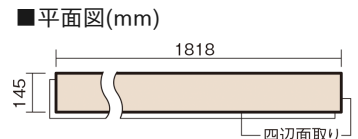

この線の長さが100mmの時、床材は原寸大で表示されています。

## ベリティスフローリング トリプルコート

ホワイトオーク柄(ラスティック) (シート)

KGSTWY **57,200**円 (税抜52,000円)/ケース(3.16㎡)

■平面図(mm)

幅145mm 長さ1818mm 総厚12mm

※この資料は拡大・縮小なしで印刷した場合に、ほぼ原寸になるように作成していますが、プリンタの設定などにより実寸にならない場合があります。  
※掲載価格は希望小売価格です。工事費は含まれておりません。実物とは色柄が異なりますので、現物の商品サンプルなどでお確かめください。

## ベリティスフローリング トリプルコート

ホワイトオーク柄(ラスタック) (シート) **KGSTWY 57,200円** (税抜52,000円)/ケース(3.16㎡)

サイズ	幅145mm 長さ1818mm 総厚12mm
表面仕上げ	トリプルコート
基材	エコ配慮複合合板
表面材	特殊化粧シート
防音性能/軽量 床衝撃音遮音等級	-
梱包入数	1ケース12枚入(3.16㎡)