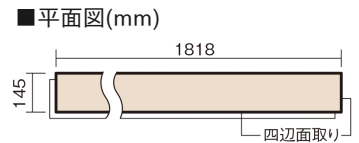

この線の長さが100mmの時、床材は原寸大で表示されています。

## ベリティスフローリング トリプルコート

ホワイトオーク柄(ラスティック) (シート)

**KGSTWY** 57,200円(税抜52,000円)/ケース(3.16㎡)

■平面図(mm)

幅145mm 長さ1818mm 総厚12mm

※この資料は拡大・縮小なしで印刷した場合に、ほぼ原寸になるように作成していますが、プリンタの設定などにより実寸にならない場合があります。  
※掲載価格は希望小売価格です。工事費は含まれておりません。実物とは色柄が異なりますので、現物の商品サンプルなどでお確かめください。

## ベリティスフローリング トリプルコート

ホワイトオーク柄(ラスティック)(シート) **KGSTWY 57,200円**(税抜52,000円)/ケース(3.16㎡)

サイズ	幅145mm 長さ1818mm 総厚12mm
表面仕上げ	トリプルコート
基材	エコ配慮複合合板
表面材	特殊化粧シート
防音性能/軽量 床衝撃音遮音等級	-
梱包入数	1ケース12枚入(3.16㎡)