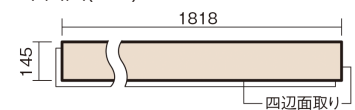

この線の長さが100mmの時、床材は原寸大で表示されています。

## ベリティスフローリング トリプルコート

ホワイトオーク柄(ラスティック) (シート)

**KGSTWY** 57,200円 (税抜52,000円)/ケース(3.16㎡)

■平面図(mm)

幅145mm 長さ1818mm 総厚12mm

※この資料は拡大・縮小なしで印刷した場合に、ほぼ原寸になるように作成していますが、プリンタの設定などにより実寸にならない場合があります。  
※掲載価格は希望小売価格です。工事費は含まれておりません。実物とは色柄が異なりますので、現物の商品サンプルなどでお確かめください。