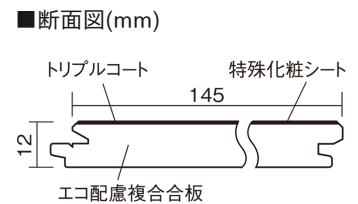

この線の長さが100mmの時、床材は原寸大で表示されています。

## ベリティスフローリング トリプルコート

ホワイトオーク柄(ラスティック) (シート)

**KGSTWY** 57,200円 (税抜52,000円)/ケース(3.16㎡)

■平面図(mm)

幅145mm 長さ1818mm 総厚12mm

※この資料は拡大・縮小なしで印刷した場合に、ほぼ原寸になるように作成していますが、プリンタの設定などにより実寸にならない場合があります。  
※掲載価格は希望小売価格です。工事費は含まれておりません。実物とは色柄が異なりますので、現物の商品サンプルなどでお確かめください。

## ベリティスフローリング トリプルコート

ホワイトオーク柄(ラスタック) (シート) **KGSTWY 57,200円** (税抜52,000円)/ケース(3.16㎡)

サイズ	幅145mm 長さ1818mm 総厚12mm
表面仕上げ	トリプルコート
基材	エコ配慮複合合板
表面材	特殊化粧シート
防音性能/軽量 床衝撃音遮音等級	-
梱包入数	1ケース12枚入(3.16㎡)