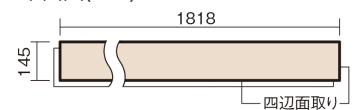

この線の長さが100mmの時、床材は原寸大で表示されています。

## ベリティスフローリング トリプルコート

ホワイトオーク柄(ラスティック) (シート)

**KGSTWY** 57,200円(税抜52,000円)/ケース(3.16㎡)

■平面図(mm)

幅145mm 長さ1818mm 総厚12mm

※この資料は拡大・縮小なしで印刷した場合に、ほぼ原寸になるように作成していますが、プリンタの設定などにより実寸にならない場合があります。  
※掲載価格は希望小売価格です。工事費は含まれておりません。実物とは色柄が異なりますので、現物の商品サンプルなどでお確かめください。