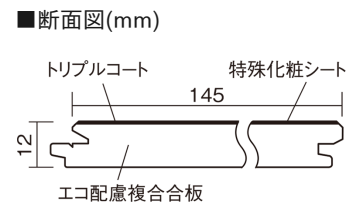

この線の長さが100mmの時、床材は原寸大で表示されています。

ベリティスフローリング トリプルコート

ホワイトオーク柄(ラスティック) (シート)

KGSTWY **57,200**円 (税抜52,000円)/ケース(3.16㎡)

■平面図(mm)

幅145mm 長さ1818mm 総厚12mm

※この資料は拡大・縮小なしで印刷した場合に、ほぼ原寸になるように作成していますが、プリンタの設定などにより実寸にならない場合があります。
※掲載価格は希望小売価格です。工事費は含まれておりません。実物とは色柄が異なりますので、現物の商品サンプルなどでお確かめください。

自然で素朴な風合い、力強く個性的な木目のフローリングです。

ベリティスフローリング トリプルコート

ホワイトオーク柄(ラスタック) (シート) **KGSTWY 57,200円** (税抜52,000円)/ケース(3.16㎡)

| | |
|---------------------|------------------------|
| サイズ | 幅145mm 長さ1818mm 総厚12mm |
| 表面仕上げ | トリプルコート |
| 基材 | エコ配慮複合合板 |
| 表面材 | 特殊化粧シート |
| 防音性能/軽量 床衝撃音遮音等級 | - |
| 梱包入数 | 1ケース12枚入(3.16㎡) |