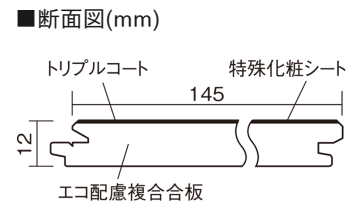

この線の長さが100mmの時、床材は原寸大で表示されています。

## ベリティスフローリング トリプルコート

ホワイトオーク柄(ラスティック) (シート)

**KGSTWY** 57,200円(税抜52,000円)/ケース(3.16㎡)

■平面図(mm)

幅145mm 長さ1818mm 総厚12mm

※この資料は拡大・縮小なしで印刷した場合に、ほぼ原寸になるように作成していますが、プリンタの設定などにより実寸にならない場合があります。  
※掲載価格は希望小売価格です。工事費は含まれておりません。実物とは色柄が異なりますので、現物の商品サンプルなどでお確かめください。

## ベリティスフローリング トリプルコート

ホワイトオーク柄(ラスティック)(シート) **KGSTWY 57,200円**(税抜52,000円)/ケース(3.16㎡)

サイズ	幅145mm 長さ1818mm 総厚12mm
表面仕上げ	トリプルコート
基材	エコ配慮複合合板
表面材	特殊化粧シート
防音性能/軽量 床衝撃音遮音等級	-
梱包入数	1ケース12枚入(3.16㎡)