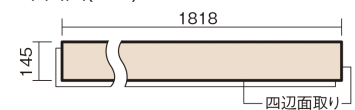

この線の長さが100mmの時、床材は原寸大で表示されています。

ベリティスフローリング トリプルコート

ホワイトオーク柄(ラスティック) (シート)

KGSTWY **57,200**円 (税抜52,000円)/ケース(3.16㎡)

■平面図(mm)

幅145mm 長さ1818mm 総厚12mm

※この資料は拡大・縮小なしで印刷した場合に、ほぼ原寸になるように作成していますが、プリンタの設定などにより実寸にならない場合があります。
※掲載価格は希望小売価格です。工事費は含まれておりません。実物とは色柄が異なりますので、現物の商品サンプルなどでお確かめください。

自然で素朴な風合い、力強く個性的な木目のフローリングです。

ベリティスフローリング トリプルコート

ホワイトオーク柄(ラスタック) (シート) **KGSTWY 57,200円** (税抜52,000円)/ケース(3.16㎡)

| | |
|---------------------|------------------------|
| サイズ | 幅145mm 長さ1818mm 総厚12mm |
| 表面仕上げ | トリプルコート |
| 基材 | エコ配慮複合合板 |
| 表面材 | 特殊化粧シート |
| 防音性能/軽量 床衝撃音遮音等級 | - |
| 梱包入数 | 1ケース12枚入(3.16㎡) |