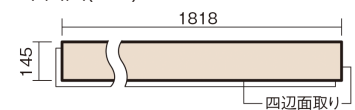

この線の長さが100mmの時、床材は原寸大で表示されています。

## ベリティスフローリング トリプルコート

ウォールナット柄(ラスティック) (シート)

KGSTTY **57,200**円 (税抜52,000円)/ケース(3.16㎡)

■平面図(mm)

幅145mm 長さ1818mm 総厚12mm

※この資料は拡大・縮小なしで印刷した場合に、ほぼ原寸になるように作成していますが、プリンタの設定などにより実寸にならない場合があります。  
※掲載価格は希望小売価格です。工事費は含まれておりません。実物とは色柄が異なりますので、現物の商品サンプルなどでお確かめください。