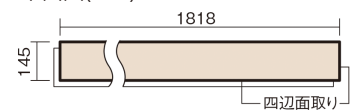

この線の長さが100mmの時、床材は原寸大で表示されています。

ベリティスフローリング トリプルコート

ウォールナット柄(ラスティック) (シート)

KGSTTY **57,200**円 (税抜52,000円)/ケース(3.16㎡)

■平面図(mm)

幅145mm 長さ1818mm 総厚12mm

※この資料は拡大・縮小なしで印刷した場合に、ほぼ原寸になるように作成していますが、プリンタの設定などにより実寸にならない場合があります。
※掲載価格は希望小売価格です。工事費は含まれておりません。実物とは色柄が異なりますので、現物の商品サンプルなどでお確かめください。

自然で素朴な風合い、力強く個性的な木目のフローリングです。

ベリティスフローリング トリプルコート

ウォールナット柄(ラステック) (シート) **KGSTTY** 57,200円 (税抜52,000円)/ケース(3.16㎡)

サイズ	幅145mm 長さ1818mm 総厚12mm
表面仕上げ	トリプルコート
基材	エコ配慮複合合板
表面材	特殊化粧シート
防音性能/軽量 床衝撃音遮音等級	-
梱包入数	1ケース12枚入(3.16㎡)