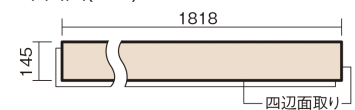

この線の長さが100mmの時、床材は原寸大で表示されています。

ベリティスフローリング トリプルコート

ウォールナット柄(ラスティック) (シート)

KGSTTY **57,200**円 (税抜52,000円)/ケース(3.16㎡)

■平面図(mm)

幅145mm 長さ1818mm 総厚12mm

※この資料は拡大・縮小なしで印刷した場合に、ほぼ原寸になるように作成していますが、プリンタの設定などにより実寸にならない場合があります。
※掲載価格は希望小売価格です。工事費は含まれておりません。実物とは色柄が異なりますので、現物の商品サンプルなどでお確かめください。

自然で素朴な風合い、力強く個性的な木目のフローリングです。

ベリティスフローリング トリプルコート

ウォールナット柄(ラステック) (シート) **KGSTTY** 57,200円 (税抜52,000円)/ケース(3.16㎡)

サイズ	幅145mm 長さ1818mm 総厚12mm
表面仕上げ	トリプルコート
基材	エコ配慮複合合板
表面材	特殊化粧シート
防音性能/軽量 床衝撃音遮音等級	-
梱包入数	1ケース12枚入(3.16㎡)