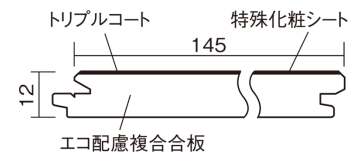

■断面図(mm)

F☆☆☆☆ 4VOC基準適合(木質建材)

- ●複数の柄パターンで、ムクの風合いと深みを表現します。施工時には仮並べを行い、部屋全体の色・柄のバランスをご確認ください。
- ●「エコ配慮」とは、木質系の再生資源及びパナソニック独自基準に基づく、再生可能な森林から産出された木材(森林認証材、植林材、国産材など)を使用していることを表しています。
- ●「複合合板」とは、複数の板を接着剤で貼り合わせたり、表面の傷や凹みに配慮した材料などを複合させた基材のことを表しています。
- ※1 一般の木質系床材に比べ、ペットの傷や汚れに配慮した床材となっておりますが、必ずしも傷や汚れがつかないというわけではありません。
- ※2 ペット対応時や、洗面所・トイレなどへの施工時には、さねの接合部にシリコンシーリング・さね部専用ボンド(KE9501E)を施してください。
- ※3 ペットの排泄物などを放置すると変色や膨れなど不具合の原因となるため、すぐに拭き取ってください。
- ※4 表面保護のためワックスもかけられますが、床材表面の塗膜性能は発揮できなくなります。
- ※5 球状及び金属製キャスターや、小径のキャスター付き家具はご使用をお避けください。へこみや傷が発生する場合があります。
- ※6 ●土足で使用した場合は、上履きでの使用よりも摩耗が早くなります。
- ●砂の持ち込みや水がかり防止のために出入口にはマットを敷いてください。
- ●パブリックトイレなど、水気の多いところでは使用しないでください。
- ●水が付着したら、すみやかにふき取ってください。濡れた傘・雨靴・マット・雑巾などを放置しておくと、滑りや転倒などの原因となります。
  また、しみ・変色・膨れなどで美観を損なうことがあります。
- ●金属製キャスターや大型配膳車は床表面に傷やへこみをつける場合がありますので使用しないでください。
- ●ブラシマシン等は床材表面を傷つける場合がありますので、使用しないでください。●スチームモップは使用しないでください。床材表面が傷むおそれがあります。
- ●土足の部位にも採用できるように一般の木質系床材よりもすり傷に強い塗膜性能はございますが、一般住宅、公共・商業施設共にひきずり傷、ひっかき傷、えぐれ傷、へこみ傷など、外的衝撃が大きい場合に基材部分に及ぶような傷がつくことがあります。