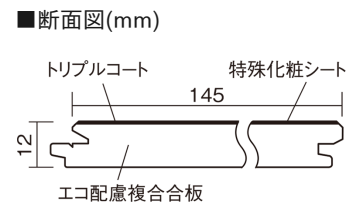

この線の長さが100mmの時、床材は原寸大で表示されています。

ベリティスフローリング トリプルコート

ウォールナット柄(ラスティック) (シート)

KGSTTY **57,200**円 (税抜52,000円)/ケース(3.16㎡)

■平面図(mm)

幅145mm 長さ1818mm 総厚12mm

※この資料は拡大・縮小なしで印刷した場合に、ほぼ原寸になるように作成していますが、プリンタの設定などにより実寸にならない場合があります。
※掲載価格は希望小売価格です。工事費は含まれておりません。実物とは色柄が異なりますので、現物の商品サンプルなどでお確かめください。

自然で素朴な風合い、力強く個性的な木目のフローリングです。

ベリティスフローリング トリプルコート

ウォールナット柄(ラステック) (シート) **KGSTTY** 57,200円 (税抜52,000円)/ケース(3.16㎡)

サイズ	幅145mm 長さ1818mm 総厚12mm
表面仕上げ	トリプルコート
基材	エコ配慮複合合板
表面材	特殊化粧シート
防音性能/軽量 床衝撃音遮音等級	-
梱包入数	1ケース12枚入(3.16㎡)