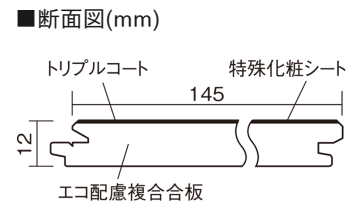

この線の長さが100mmの時、床材は原寸大で表示されています。

## ベリティスフローリング トリプルコート

ウォールナット柄(ラスティック) (シート)

KGSTTY **57,200**円 (税抜52,000円)/ケース(3.16㎡)

■平面図(mm)

幅145mm 長さ1818mm 総厚12mm

※この資料は拡大・縮小なしで印刷した場合に、ほぼ原寸になるように作成していますが、プリンタの設定などにより実寸にならない場合があります。  
※掲載価格は希望小売価格です。工事費は含まれておりません。実物とは色柄が異なりますので、現物の商品サンプルなどでお確かめください。

## ベリティスフローリング トリプルコート

ウォールナット柄(ラスティック) (シート) **KGSTTY** **57,200円** (税抜52,000円)/ケース(3.16㎡)

サイズ	幅145mm 長さ1818mm 総厚12mm
表面仕上げ	トリプルコート
基材	エコ配慮複合合板
表面材	特殊化粧シート
防音性能/軽量 床衝撃音遮音等級	-
梱包入数	1ケース12枚入(3.16㎡)