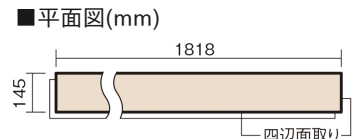

この線の長さが100mmの時、床材は原寸大で表示されています。

ベリティスフローリング トリプルコート

ウォールナット柄(ラスティック) (シート)

KGSTTY **57,200**円 (税抜52,000円)/ケース(3.16㎡)

■平面図(mm)

幅145mm 長さ1818mm 総厚12mm

※この資料は拡大・縮小なしで印刷した場合に、ほぼ原寸になるように作成していますが、プリンタの設定などにより実寸にならない場合があります。
※掲載価格は希望小売価格です。工事費は含まれておりません。実物とは色柄が異なりますので、現物の商品サンプルなどでお確かめください。

自然で素朴な風合い、力強く個性的な木目のフローリングです。

ベリティスフローリング トリプルコート

ウォールナット柄(ラステック) (シート) **KGSTTY** 57,200円 (税抜52,000円)/ケース(3.16㎡)

サイズ	幅145mm 長さ1818mm 総厚12mm
表面仕上げ	トリプルコート
基材	エコ配慮複合合板
表面材	特殊化粧シート
防音性能/軽量 床衝撃音遮音等級	-
梱包入数	1ケース12枚入(3.16㎡)