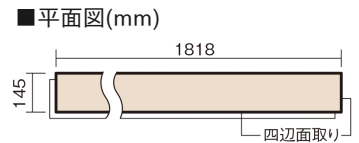

この線の長さが100mmの時、床材は原寸大で表示されています。

## ベリティスフローリング トリプルコート

ウォールナット柄(ラスティック) (シート)

KGSTTY **57,200**円 (税抜52,000円)/ケース(3.16㎡)

■平面図(mm)

幅145mm 長さ1818mm 総厚12mm

※この資料は拡大・縮小なしで印刷した場合に、ほぼ原寸になるように作成していますが、プリンタの設定などにより実寸にならない場合があります。  
※掲載価格は希望小売価格です。工事費は含まれておりません。実物とは色柄が異なりますので、現物の商品サンプルなどでお確かめください。

## ベリティスフローリング トリプルコート

ウォールナット柄(ラスティック) (シート) **KGSTTY** **57,200円** (税抜52,000円)/ケース(3.16㎡)

サイズ	幅145mm 長さ1818mm 総厚12mm
表面仕上げ	トリプルコート
基材	エコ配慮複合合板
表面材	特殊化粧シート
防音性能/軽量 床衝撃音遮音等級	-
梱包入数	1ケース12枚入(3.16㎡)