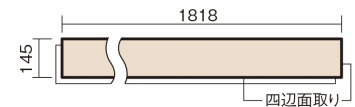

この線の長さが100mmの時、床材は原寸大で表示されています。

## ベリティスフローリング トリプルコート

メープル柄(ラスティック) (シート)

KGSTJY **57,200**円 (税抜52,000円)/ケース(3.16㎡)

■平面図(mm)

幅145mm 長さ1818mm 総厚12mm

自然で素朴な風合い、力強く個性的な木目のフローリングです。

## ベリティスフローリング トリプルコート

メープル柄(ラステック) (シート) **KGSTJY 57,200円** (税抜52,000円)/ケース(3.16㎡)

サイズ	幅145mm 長さ1818mm 総厚12mm
表面仕上げ	トリプルコート
基材	エコ配慮複合合板
表面材	特殊化粧シート
防音性能/軽量 床衝撃音遮音等級	-
梱包入数	1ケース12枚入(3.16㎡)