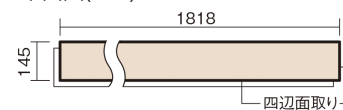

この線の長さが100mmの時、床材は原寸大で表示されています。

ベリティスフローリング トリプルコート

メープル柄(ラスティック) (シート)

KGSTJY **57,200**円 (税抜52,000円)/ケース(3.16㎡)

■平面図(mm)

幅145mm 長さ1818mm 総厚12mm

自然で素朴な風合い、力強く個性的な木目のフローリングです。

ベリティスフローリング トリプルコート

メープル柄(ラステック) (シート) **KGSTJY 57,200円** (税抜52,000円)/ケース(3.16㎡)

サイズ	幅145mm 長さ1818mm 総厚12mm
表面仕上げ	トリプルコート
基材	エコ配慮複合合板
表面材	特殊化粧シート
防音性能/軽量 床衝撃音遮音等級	-
梱包入数	1ケース12枚入(3.16㎡)

F☆☆☆☆ 4VOC基準適合(木質建材)

- 複数の柄パターンで、ムクの風合いと深みを表現します。施工時には仮並べを行い、部屋全体の色・柄のバランスをご確認ください。
- 「エコ配慮」とは、木質系の再生資源及びパナソニック独自基準に基づく、再生可能な森林から産出された木材(森林認証材、植林材、国産材など)を使用していることを表しています。
- 「複合合板」とは、複数の板を接着剤で貼り合わせたり、表面の傷や凹みに配慮した材料などを複合させた基材のことを表しています。
- ※1 一般の木質系床材に比べ、ペットの傷や汚れに配慮した床材となっておりますが、必ずしも傷や汚れがつかないというわけではありません。
- ※2 ペット対応時や、洗面所・トイレなどへの施工時には、さねの接合部にシリコンシーリング・さね部専用ボンド(KE9501E)を施してください。
- ※3 ペットの排泄物などを放置すると変色や膨れなど不具合の原因となるため、すぐに拭き取ってください。
- ※4 表面保護のためワックスもかけられますが、床材表面の塗膜性能は発揮できなくなります。
- ※5 球状及び金属製キャスターや、小径のキャスター付き家具はご使用を避けください。へこみや傷が発生する場合があります。
- ※6 ●土足で使用した場合は、上履きでの使用よりも摩耗が早くなります。
- 砂の持ち込みや水がかり防止のために出入口にはマットを敷いてください。
- パブリックトイレなど、水気の多いところでは使用しないでください。
- 水が付着したら、すみやかにふき取ってください。濡れた傘・雨靴・マット・雑巾などを放置しておくと、滑りや転倒などの原因となります。
また、しみ・変色・膨れなどで美観を損なうことがあります。
- 金属製キャスターや大型配膳車は床表面に傷やへこみをつける場合がありますので使用しないでください。
- ブラシマシン等は床材表面を傷つける場合がありますので、使用しないでください。●スチームモップは使用しないでください。床材表面が傷むおそれがあります。
- 土足の部位にも採用できるように一般の木質系床材よりもすり傷に強い塗膜性能はございますが、一般住宅、公共・商業施設共にひきずり傷、ひっかけ傷、えぐれ傷、へこみ傷など、外的衝撃が大きい場合に基材部分に及ぶような傷がつくことがあります。