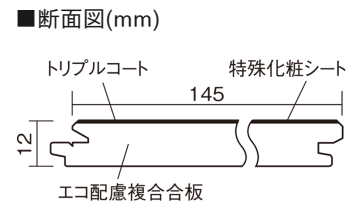

この線の長さが100mmの時、床材は原寸大で表示されています。

ベリティスフローリング トリプルコート

メープル柄(ラスティック) (シート)

KGSTJY 57,200円 (税抜52,000円)/ケース(3.16㎡)

■平面図(mm)

幅145mm 長さ1818mm 総厚12mm

自然で素朴な風合い、力強く個性的な木目のフローリングです。

ベリティスフローリング トリプルコート

メープル柄(ラスティック) (シート) **KGSTJY 57,200円** (税抜52,000円)/ケース(3.16㎡)

サイズ	幅145mm 長さ1818mm 総厚12mm
表面仕上げ	トリプルコート
基材	エコ配慮複合合板
表面材	特殊化粧シート
防音性能/軽量 床衝撃音遮音等級	-
梱包入数	1ケース12枚入(3.16㎡)

F☆☆☆☆ 4VOC基準適合(床材)

- 複数の柄パターンで、ムクの風合いと深みを表現します。施工時には仮並べを行い、部屋全体の色・柄のバランスをご確認ください。
- 「エコ配慮」とは、木質系の再生資源及びパナソニック独自基準に基づく、再生可能な森林から産出された木材(森林認証材、植林材、国産材など)を使用していることを表しています。
- 「複合合板」とは、複数の板を接着剤で貼り合わせたり、表面の傷やへこみに配慮した材料などを複合させた基材のことを表しています。
- ※1 一般の木質系床材に比べ、ペットの傷や汚れに配慮した床材となっておりますが、必ずしも傷や汚れがつかないというわけではありません。
- ※2 ペット対応時や、洗面所・トイレなどへの施工時には、さねの接合部にシリコンシーリング・さね部専用ボンド(KE9501E)を施してください。
- ※3 ペットの排泄物などを放置すると変色や膨れなど不具合の原因となるため、すぐに拭き取ってください。
- ※4 表面保護のためワックスもかけられますが、床材表面の塗膜性能は発揮できなくなります。
- ※5 球状及び金属製キャスターや、小径のキャスター付き家具はご使用をお避けください。へこみや傷が発生する場合があります。
- ※6 ●土足で使用した場合は、上履きでの使用よりも摩耗が早くなります。
- 砂の持ち込みや水がかり防止のために出入口にはマットを敷いてください。
- パブリックトイレなど、水気の多いところでは使用しないでください。
- 水が付着したら、すみやかにふき取ってください。濡れた傘・雨靴・マット・雑巾などを放置しておく、滑りや転倒などの原因となります。また、しみ・変色・膨れなどで美観を損なうことがあります。
- 金属製キャスターや大型配膳車は床表面に傷やへこみをつける場合がありますので使用しないでください。
- ブラシマシン等は床材表面を傷つける場合がありますので、使用しないでください。●スチームモップは使用しないでください。床材表面が傷むおそれがあります。
- 土足の部位にも採用できるように一般の木質系床材よりもすり傷に強い塗膜性能はございますが、一般住宅、公共・商業施設共にひきずり傷、ひっかけ傷、えぐれ傷、へこみ傷など、外的衝撃が大きい場合に基材部分に及ぶような傷がつくことがあります。