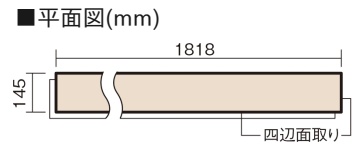

## ベリティスフローリング トリプルコート

メープル柄(ラスティック) (シート)

KGSTJY **57,200**円 (税抜52,000円)/ケース(3.16㎡)

■平面図(mm)

幅145mm 長さ1818mm 総厚12mm

自然で素朴な風合い、力強く個性的な木目のフローリングです。

## ベリティスフローリング トリプルコート

メープル柄(ラステック) (シート) **KGSTJY 57,200円** (税抜52,000円)/ケース(3.16㎡)

サイズ	幅145mm 長さ1818mm 総厚12mm
表面仕上げ	トリプルコート
基材	エコ配慮複合合板
表面材	特殊化粧シート
防音性能/軽量 床衝撃音遮音等級	-
梱包入数	1ケース12枚入(3.16㎡)