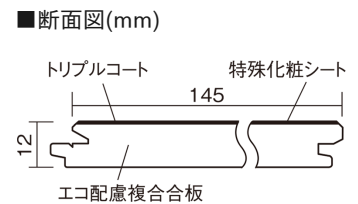

この線の長さが100mmの時、床材は原寸大で表示されています。

## ベリティスフローリング トリプルコート

メープル柄(ラスティック) (シート)

KGSTJY **57,200**円 (税抜52,000円)/ケース(3.16㎡)

■平面図(mm)

幅145mm 長さ1818mm 総厚12mm

自然で素朴な風合い、力強く個性的な木目のフローリングです。

## ベリティスフローリング トリプルコート

メープル柄(ラステック) (シート) **KGSTJY 57,200円** (税抜52,000円)/ケース(3.16㎡)

サイズ	幅145mm 長さ1818mm 総厚12mm
表面仕上げ	トリプルコート
基材	エコ配慮複合合板
表面材	特殊化粧シート
防音性能/軽量 床衝撃音遮音等級	-
梱包入数	1ケース12枚入(3.16㎡)