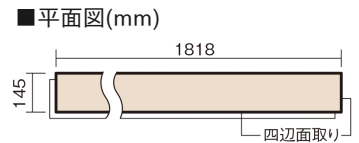

この線の長さが100mmの時、床材は原寸大で表示されています。

ベリティスフローリング トリプルコート

メープル柄(ラスティック) (シート)

KGSTJY 57,200円 (税抜52,000円)/ケース(3.16㎡)

■平面図(mm)

幅145mm 長さ1818mm 総厚12mm

自然で素朴な風合い、力強く個性的な木目のフローリングです。

ベリティスフローリング トリプルコート

メープル柄(ラスティック) (シート) **KGSTJY 57,200円** (税抜52,000円)/ケース(3.16㎡)

サイズ	幅145mm 長さ1818mm 総厚12mm
表面仕上げ	トリプルコート
基材	エコ配慮複合合板
表面材	特殊化粧シート
防音性能/軽量 床衝撃音遮音等級	-
梱包入数	1ケース12枚入(3.16㎡)

F☆☆☆☆ 4VOC基準適合(床材)

- 複数の柄パターンで、ムクの風合いと深みを表現します。施工時には仮並べを行い、部屋全体の色・柄のバランスをご確認ください。
- 「エコ配慮」とは、木質系の再生資源及びパナソニック独自基準に基づく、再生可能な森林から産出された木材(森林認証材、植林材、国産材など)を使用していることを表しています。
- 「複合合板」とは、複数の板を接着剤で貼り合わせたり、表面の傷やへこみに配慮した材料などを複合させた基材のことを表しています。
- ※1 一般の木質系床材に比べ、ペットの傷や汚れに配慮した床材となっておりますが、必ずしも傷や汚れがつかないというわけではありません。
- ※2 ペット対応時や、洗面所・トイレなどへの施工時には、さねの接合部にシリコンシーリング・さね部専用ボンド(KE9501E)を施してください。
- ※3 ペットの排泄物などを放置すると変色や膨れなど不具合の原因となるため、すぐに拭き取ってください。
- ※4 表面保護のためワックスもかけられますが、床材表面の塗膜性能は発揮できなくなります。
- ※5 球状及び金属製キャスターや、小径のキャスター付き家具はご使用をお避けください。へこみや傷が発生する場合があります。
- ※6 ●土足で使用した場合は、上履きでの使用よりも摩耗が早くなります。
- 砂の持ち込みや水がかり防止のために出入口にはマットを敷いてください。
- パブリックトイレなど、水気の多いところでは使用しないでください。
- 水が付着したら、すみやかにふき取ってください。濡れた傘・雨靴・マット・雑巾などを放置しておく、滑りや転倒などの原因となります。また、しみ・変色・膨れなどで美観を損なうことがあります。
- 金属製キャスターや大型配膳車は床表面に傷やへこみをつける場合がありますので使用しないでください。
- ブラシマシン等は床材表面を傷つける場合がありますので、使用しないでください。●スチームモップは使用しないでください。床材表面が傷むおそれがあります。
- 土足の部位にも採用できるように一般の木質系床材よりもすり傷に強い塗膜性能はございますが、一般住宅、公共・商業施設共にひきずり傷、ひっかけ傷、えぐれ傷、へこみ傷など、外的衝撃が大きい場合に基材部分に及ぶような傷がつくことがあります。