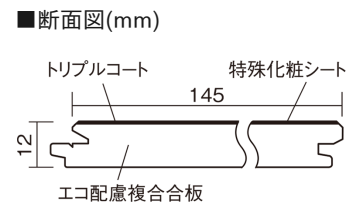

この線の長さが100mmの時、床材は原寸大で表示されています。

ベリティスフローリング トリプルコート

メープル柄(ラスティック) (シート)

KGSTJY **57,200**円 (税抜52,000円)/ケース(3.16㎡)

■平面図(mm)

幅145mm 長さ1818mm 総厚12mm

自然で素朴な風合い、力強く個性的な木目のフローリングです。

ベリティスフローリング トリプルコート

メープル柄(ラステック) (シート) **KGSTJY 57,200円** (税抜52,000円)/ケース(3.16㎡)

サイズ	幅145mm 長さ1818mm 総厚12mm
表面仕上げ	トリプルコート
基材	エコ配慮複合合板
表面材	特殊化粧シート
防音性能/軽量 床衝撃音遮音等級	-
梱包入数	1ケース12枚入(3.16㎡)

F☆☆☆☆ 4VOC基準適合(木質建材)

- 複数の柄パターンで、ムクの風合いと深みを表現します。施工時には仮並べを行い、部屋全体の色・柄のバランスをご確認ください。
- 「エコ配慮」とは、木質系の再生資源及びパナソニック独自基準に基づく、再生可能な森林から産出された木材(森林認証材、植林材、国産材など)を使用していることを表しています。
- 「複合合板」とは、複数の板を接着剤で貼り合わせたり、表面の傷や凹みに配慮した材料などを複合させた基材のことを表しています。
- ※1 一般の木質系床材に比べ、ペットの傷や汚れに配慮した床材となっておりますが、必ずしも傷や汚れがつかないというわけではありません。
- ※2 ペット対応時や、洗面所・トイレなどへの施工時には、さねの接合部にシリコンシーリング・さね部専用ボンド(KE9501E)を施してください。
- ※3 ペットの排泄物などを放置すると変色や膨れなど不具合の原因となるため、すぐに拭き取ってください。
- ※4 表面保護のためワックスもかけられますが、床材表面の塗膜性能は発揮できなくなります。
- ※5 球状及び金属製キャスターや、小径のキャスター付き家具はご使用を避けください。へこみや傷が発生する場合があります。
- ※6 ●土足で使用した場合は、上履きでの使用よりも摩耗が早くなります。
- 砂の持ち込みや水がかり防止のために出入口にはマットを敷いてください。
- パブリックトイレなど、水気の多いところでは使用しないでください。
- 水が付着したら、すみやかにふき取ってください。濡れた傘・雨靴・マット・雑巾などを放置しておくと、滑りや転倒などの原因となります。
また、しみ・変色・膨れなどで美観を損なうことがあります。
- 金属製キャスターや大型配膳車は床表面に傷やへこみをつける場合がありますので使用しないでください。
- ブラシマシン等は床材表面を傷つける場合がありますので、使用しないでください。●スチームモップは使用しないでください。床材表面が傷むおそれがあります。
- 土足の部位にも採用できるように一般の木質系床材よりもすり傷に強い塗膜性能はございますが、一般住宅、公共・商業施設共にひきずり傷、ひっかけ傷、えぐれ傷、へこみ傷など、外的衝撃が大きい場合に基材部分に及ぶような傷がつくことがあります。