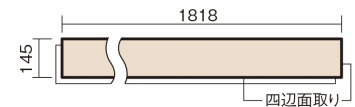

この線の長さが100mmの時、床材は原寸大で表示されています。

ベリティスフローリング トリプルコート

メープル柄(ラスティック) (シート)

KGSTJY **57,200**円 (税抜52,000円)/ケース(3.16㎡)

■平面図(mm)

幅145mm 長さ1818mm 総厚12mm

自然で素朴な風合い、力強く個性的な木目のフローリングです。

ベリティスフローリング トリプルコート

メープル柄(ラステック) (シート) **KGSTJY 57,200円** (税抜52,000円)/ケース(3.16㎡)

サイズ	幅145mm 長さ1818mm 総厚12mm
表面仕上げ	トリプルコート
基材	エコ配慮複合合板
表面材	特殊化粧シート
防音性能/軽量 床衝撃音遮音等級	-
梱包入数	1ケース12枚入(3.16㎡)

F☆☆☆☆ 4VOC基準適合(木質建材)

- 複数の柄パターンで、ムクの風合いと深みを表現します。施工時には仮並べを行い、部屋全体の色・柄のバランスをご確認ください。
- 「エコ配慮」とは、木質系の再生資源及びパナソニック独自基準に基づく、再生可能な森林から産出された木材(森林認証材、植林材、国産材など)を使用していることを表しています。
- 「複合合板」とは、複数の板を接着剤で貼り合わせたり、表面の傷や凹みに配慮した材料などを複合させた基材のことを表しています。
- ※1 一般の木質系床材に比べ、ペットの傷や汚れに配慮した床材となっておりますが、必ずしも傷や汚れがつかないというわけではありません。
- ※2 ペット対応時や、洗面所・トイレなどへの施工時には、さねの接合部にシリコンシーリング・さね部専用ボンド(KE9501E)を施してください。
- ※3 ペットの排泄物などを放置すると変色や膨れなど不具合の原因となるため、すぐに拭き取ってください。
- ※4 表面保護のためワックスもかけられますが、床材表面の塗膜性能は発揮できなくなります。
- ※5 球状及び金属製キャスターや、小径のキャスター付き家具はご使用を避けください。へこみや傷が発生する場合があります。
- ※6 ●土足で使用した場合は、上履きでの使用よりも摩耗が早くなります。
- 砂の持ち込みや水がかり防止のために出入口にはマットを敷いてください。
- パブリックトイレなど、水気の多いところでは使用しないでください。
- 水が付着したら、すみやかにふき取ってください。濡れた傘・雨靴・マット・雑巾などを放置しておくと、滑りや転倒などの原因となります。
また、しみ・変色・膨れなどで美観を損なうことがあります。
- 金属製キャスターや大型配膳車は床表面に傷やへこみをつける場合がありますので使用しないでください。
- ブラシマシン等は床材表面を傷つける場合がありますので、使用しないでください。●スチームモップは使用しないでください。床材表面が傷むおそれがあります。
- 土足の部位にも採用できるように一般の木質系床材よりもすり傷に強い塗膜性能はございますが、一般住宅、公共・商業施設共にひきずり傷、ひっかけ傷、えぐれ傷、へこみ傷など、外的衝撃が大きい場合に基材部分に及ぶような傷がつくことがあります。