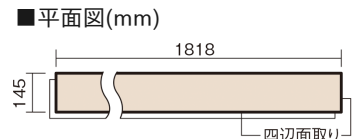

この線の長さが100mmの時、床材は原寸大で表示されています。

ベリティスフローリング トリプルコート

メープル柄(ラスティック) (シート)

KGSTJY **57,200**円 (税抜52,000円)/ケース(3.16㎡)

■平面図(mm)

幅145mm 長さ1818mm 総厚12mm

自然で素朴な風合い、力強く個性的な木目のフローリングです。

ベリティスフローリング トリプルコート

メープル柄(ラステック) (シート) **KGSTJY 57,200円** (税抜52,000円)/ケース(3.16㎡)

サイズ	幅145mm 長さ1818mm 総厚12mm
表面仕上げ	トリプルコート
基材	エコ配慮複合合板
表面材	特殊化粧シート
防音性能/軽量 床衝撃音遮音等級	-
梱包入数	1ケース12枚入(3.16㎡)

F☆☆☆☆ 4VOC基準適合(木質建材)

- 複数の柄パターンで、ムクの風合いと深みを表現します。施工時には仮並べを行い、部屋全体の色・柄のバランスをご確認ください。
- 「エコ配慮」とは、木質系の再生資源及びパナソニック独自基準に基づく、再生可能な森林から産出された木材(森林認証材、植林材、国産材など)を使用していることを表しています。
- 「複合合板」とは、複数の板を接着剤で貼り合わせたり、表面の傷や凹みに配慮した材料などを複合させた基材のことを表しています。
- ※1 一般の木質系床材に比べ、ペットの傷や汚れに配慮した床材となっておりますが、必ずしも傷や汚れがつかないというわけではありません。
- ※2 ペット対応時や、洗面所・トイレなどへの施工時には、さねの接合部にシリコンシーリング・さね部専用ボンド(KE9501E)を施してください。
- ※3 ペットの排泄物などを放置すると変色や膨れなど不具合の原因となるため、すぐに拭き取ってください。
- ※4 表面保護のためワックスもかけられますが、床材表面の塗膜性能は発揮できなくなります。
- ※5 球状及び金属製キャスターや、小径のキャスター付き家具はご使用を避けください。へこみや傷が発生する場合があります。
- ※6 ●土足で使用した場合は、上履きでの使用よりも摩耗が早くなります。
- 砂の持ち込みや水がかり防止のために出入口にはマットを敷いてください。
- パブリックトイレなど、水気の多いところでは使用しないでください。
- 水が付着したら、すみやかにふき取ってください。濡れた傘・雨靴・マット・雑巾などを放置しておくと、滑りや転倒などの原因となります。
また、しみ・変色・膨れなどで美観を損なうことがあります。
- 金属製キャスターや大型配膳車は床表面に傷やへこみをつける場合がありますので使用しないでください。
- ブラシマシン等は床材表面を傷つける場合がありますので、使用しないでください。●スチームモップは使用しないでください。床材表面が傷むおそれがあります。
- 土足の部位にも採用できるように一般の木質系床材よりもすり傷に強い塗膜性能はございますが、一般住宅、公共・商業施設共にひきずり傷、ひっかけ傷、えぐれ傷、へこみ傷など、外的衝撃が大きい場合に基材部分に及ぶような傷がつくことがあります。