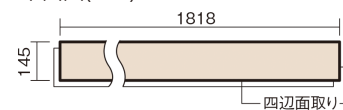

この線の長さが100mmの時、床材は原寸大で表示されています。

ベリティスフローリング トリプルコート

メープル柄(ラスティック) (シート)

KGSTJY 57,200円 (税抜52,000円)/ケース(3.16㎡)

■平面図(mm)

幅145mm 長さ1818mm 総厚12mm

自然で素朴な風合い、力強く個性的な木目のフローリングです。

ベリティスフローリング トリプルコート

メープル柄(ラスティック) (シート) **KGSTJY 57,200円** (税抜52,000円)/ケース(3.16㎡)

サイズ	幅145mm 長さ1818mm 総厚12mm
表面仕上げ	トリプルコート
基材	エコ配慮複合合板
表面材	特殊化粧シート
防音性能/軽量 床衝撃音遮音等級	-
梱包入数	1ケース12枚入(3.16㎡)

F☆☆☆☆ 4VOC基準適合(床材)

- 複数の柄パターンで、ムクの風合いと深みを表現します。施工時には仮並べを行い、部屋全体の色・柄のバランスをご確認ください。
- 「エコ配慮」とは、木質系の再生資源及びパナソニック独自基準に基づく、再生可能な森林から産出された木材(森林認証材、植林材、国産材など)を使用していることを表しています。
- 「複合合板」とは、複数の板を接着剤で貼り合わせたり、表面の傷やへこみに配慮した材料などを複合させた基材のことを表しています。
- ※1 一般の木質系床材に比べ、ペットの傷や汚れに配慮した床材となっておりますが、必ずしも傷や汚れがつかないというわけではありません。
- ※2 ペット対応時や、洗面所・トイレなどへの施工時には、さねの接合部にシリコンシーリング・さね部専用ボンド(KE9501E)を施してください。
- ※3 ペットの排泄物などを放置すると変色や膨れなど不具合の原因となるため、すぐに拭き取ってください。
- ※4 表面保護のためワックスもかけられますが、床材表面の塗膜性能は発揮できなくなります。
- ※5 球状及び金属製キャスターや、小径のキャスター付き家具はご使用をお避けください。へこみや傷が発生する場合があります。
- ※6 ●土足で使用した場合は、上履きでの使用よりも摩耗が早くなります。
- 砂の持ち込みや水がかり防止のために出入口にはマットを敷いてください。
- パブリックトイレなど、水気の多いところでは使用しないでください。
- 水が付着したら、すみやかにふき取ってください。濡れた傘・雨靴・マット・雑巾などを放置しておく、滑りや転倒などの原因となります。また、しみ・変色・膨れなどで美観を損なうことがあります。
- 金属製キャスターや大型配膳車は床表面に傷やへこみをつける場合がありますので使用しないでください。
- ブラシマシン等は床材表面を傷つける場合がありますので、使用しないでください。●スチームモップは使用しないでください。床材表面が傷むおそれがあります。
- 土足の部位にも採用できるように一般の木質系床材よりもすり傷に強い塗膜性能はございますが、一般住宅、公共・商業施設共にひきずり傷、ひっかけ傷、えぐれ傷、へこみ傷など、外的衝撃が大きい場合に基材部分に及ぶような傷がつくことがあります。