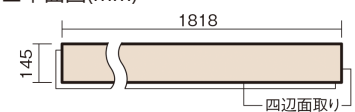

この線の長さが100mmの時、床材は原寸大で表示されています。

ベリティスフローリング トリプルコート

コーストアッシュ柄(ラスティック) (シート)

KGSTGA 57,200円 (税抜52,000円)/ケース(3.16㎡)

■平面図(mm)

幅145mm 長さ1818mm 総厚12mm

※この資料は拡大・縮小なしで印刷した場合に、ほぼ原寸になるように作成していますが、プリンタの設定などにより実寸にならない場合があります。
※掲載価格は希望小売価格です。工事費は含まれておりません。実物とは色柄が異なりますので、現物の商品サンプルなどでお確かめください。

自然で素朴な風合い、力強く個性的な木目のフローリングです。

ベリティスフローリング トリプルコート

コーストアッシュ柄(ラスティック) (シート) **KGSTGA 57,200円** (税抜52,000円)/ケース(3.16㎡)

サイズ	幅145mm 長さ1818mm 総厚12mm
表面仕上げ	トリプルコート
基材	エコ配慮複合合板
表面材	特殊化粧シート
防音性能/軽量 床衝撃音遮音等級	-
梱包入数	1ケース12枚入(3.16㎡)