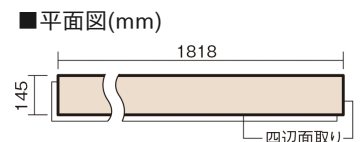

この線の長さが100mmの時、床材は原寸大で表示されています。

ベリティスフローリング トリプルコート

コーストアッシュ柄(ラスティック) (シート)

KGSTGA 57,200円 (税抜52,000円)/ケース(3.16㎡)

■平面図(mm)

幅145mm 長さ1818mm 総厚12mm

※この資料は拡大・縮小なしで印刷した場合に、ほぼ原寸になるように作成していますが、プリンタの設定などにより実寸にならない場合があります。
※掲載価格は希望小売価格です。工事費は含まれておりません。実物とは色柄が異なりますので、現物の商品サンプルなどでお確かめください。

自然で素朴な風合い、力強く個性的な木目のフローリングです。

ベリティスフローリング トリプルコート

コーストアッシュ柄(ラスティック) (シート) **KGSTGA 57,200円** (税抜52,000円)/ケース(3.16㎡)

サイズ	幅145mm 長さ1818mm 総厚12mm
表面仕上げ	トリプルコート
基材	エコ配慮複合合板
表面材	特殊化粧シート
防音性能/軽量 床衝撃音遮音等級	-
梱包入数	1ケース12枚入(3.16㎡)