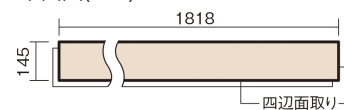

この線の長さが100mmの時、床材は原寸大で表示されています。

## ベリティスフローリング トリプルコート

コーストアッシュ柄(ラスティック) (シート)

**KGSTGA** 57,200円(税抜52,000円)/ケース(3.16㎡)

■平面図(mm)

幅145mm 長さ1818mm 総厚12mm

自然で素朴な風合い、力強く個性的な木目のフローリングです。

## ベリティスフローリング トリプルコート

コーストアッシュ柄(ラスティック) (シート) **KGSTGA 57,200円** (税抜52,000円)/ケース(3.16㎡)

サイズ	幅145mm 長さ1818mm 総厚12mm
表面仕上げ	トリプルコート
基材	エコ配慮複合合板
表面材	特殊化粧シート
防音性能/軽量 床衝撃音遮音等級	-
梱包入数	1ケース12枚入(3.16㎡)