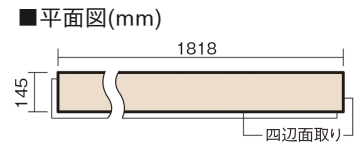

## ベリティスフローリング トリプルコート

コーストアッシュ柄(ラスティック) (シート)

**KGSTGA** 57,200円(税抜52,000円)/ケース(3.16㎡)

■平面図(mm)

幅145mm 長さ1818mm 総厚12mm

自然で素朴な風合い、力強く個性的な木目のフローリングです。

## ベリティスフローリング トリプルコート

コーストアッシュ柄(ラスティック) (シート) **KGSTGA 57,200円** (税抜52,000円)/ケース(3.16㎡)

サイズ	幅145mm 長さ1818mm 総厚12mm
表面仕上げ	トリプルコート
基材	エコ配慮複合合板
表面材	特殊化粧シート
防音性能/軽量 床衝撃音遮音等級	-
梱包入数	1ケース12枚入(3.16㎡)