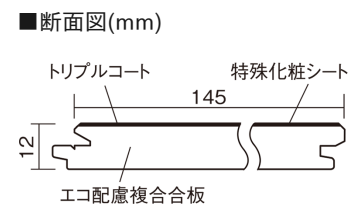

この線の長さが100mmの時、床材は原寸大で表示されています。

ベリティスフローリング トリプルコート

コーストアッシュ柄(ラスティック) (シート)

KGSTGA 57,200円 (税抜52,000円)/ケース(3.16㎡)

■平面図(mm)

幅145mm 長さ1818mm 総厚12mm

※この資料は拡大・縮小なしで印刷した場合に、ほぼ原寸になるように作成していますが、プリンタの設定などにより実寸にならない場合があります。
※掲載価格は希望小売価格です。工事費は含まれておりません。実物とは色柄が異なりますので、現物の商品サンプルなどでお確かめください。

自然で素朴な風合い、力強く個性的な木目のフローリングです。

ベリティスフローリング トリプルコート

コーストアッシュ柄(ラスティック) (シート) **KGSTGA 57,200円** (税抜52,000円)/ケース(3.16㎡)

サイズ	幅145mm 長さ1818mm 総厚12mm
表面仕上げ	トリプルコート
基材	エコ配慮複合合板
表面材	特殊化粧シート
防音性能/軽量 床衝撃音遮音等級	-
梱包入数	1ケース12枚入(3.16㎡)