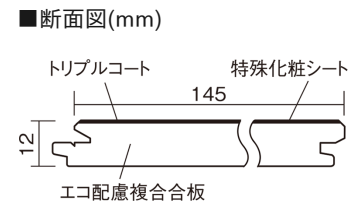

この線の長さが100mmの時、床材は原寸大で表示されています。

## ベリティスフローリング トリプルコート

コーストアッシュ柄(ラスティック) (シート)

**KGSTGA** 57,200円(税抜52,000円)/ケース(3.16㎡)

■平面図(mm)

幅145mm 長さ1818mm 総厚12mm

※この資料は拡大・縮小なしで印刷した場合に、ほぼ原寸になるように作成していますが、プリンタの設定などにより実寸にならない場合があります。  
※掲載価格は希望小売価格です。工事費は含まれておりません。実物とは色柄が異なりますので、現物の商品サンプルなどでお確かめください。

## ベリティスフローリング トリプルコート

コーストアッシュ柄(ラスティック) (シート) **KGSTGA 57,200円** (税抜52,000円)/ケース(3.16㎡)

サイズ	幅145mm 長さ1818mm 総厚12mm
表面仕上げ	トリプルコート
基材	エコ配慮複合合板
表面材	特殊化粧シート
防音性能/軽量床衝撃音遮音等級	-
梱包入数	1ケース12枚入(3.16㎡)