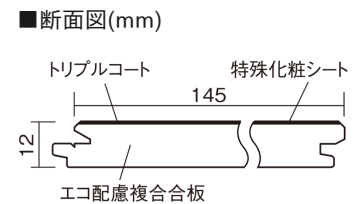

この線の長さが100mmの時、床材は原寸大で表示されています。

## ベリティスフローリング トリプルコート

コーストアッシュ柄(ラスティック) (シート)

**KGSTGA** 57,200円(税抜52,000円)/ケース(3.16㎡)

■平面図(mm)

幅145mm 長さ1818mm 総厚12mm

自然で素朴な風合い、力強く個性的な木目のフローリングです。

## ベリティスフローリング トリプルコート

コーストアッシュ柄(ラスティック) (シート) **KGSTGA 57,200円** (税抜52,000円)/ケース(3.16㎡)

サイズ	幅145mm 長さ1818mm 総厚12mm
表面仕上げ	トリプルコート
基材	エコ配慮複合合板
表面材	特殊化粧シート
防音性能/軽量 床衝撃音遮音等級	-
梱包入数	1ケース12枚入(3.16㎡)