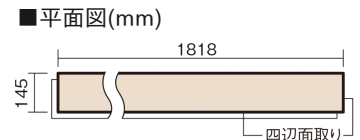

## ベリティスフローリング トリプルコート

コーストアッシュ柄(ラスティック) (シート)

**KGSTGA** 57,200円(税抜52,000円)/ケース(3.16㎡)

■平面図(mm)

幅145mm 長さ1818mm 総厚12mm

※この資料は拡大・縮小なしで印刷した場合に、ほぼ原寸になるように作成していますが、プリンタの設定などにより実寸にならない場合があります。  
※掲載価格は希望小売価格です。工事費は含まれておりません。実物とは色柄が異なりますので、現物の商品サンプルなどでお確かめください。

## ベリティスフローリング トリプルコート

コーストアッシュ柄(ラスティック) (シート) **KGSTGA 57,200円** (税抜52,000円)/ケース(3.16㎡)

サイズ	幅145mm 長さ1818mm 総厚12mm
表面仕上げ	トリプルコート
基材	エコ配慮複合合板
表面材	特殊化粧シート
防音性能/軽量床衝撃音遮音等級	-
梱包入数	1ケース12枚入(3.16㎡)