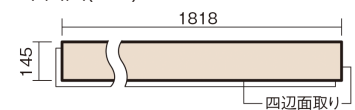

この線の長さが100mmの時、床材は原寸大で表示されています。

## ベリティスフローリング トリプルコート

コーストアッシュ柄(ラスティック) (シート)

**KGSTGA** 57,200円(税抜52,000円)/ケース(3.16㎡)

■平面図(mm)

幅145mm 長さ1818mm 総厚12mm

※この資料は拡大・縮小なしで印刷した場合に、ほぼ原寸になるように作成していますが、プリンタの設定などにより実寸にならない場合があります。  
※掲載価格は希望小売価格です。工事費は含まれておりません。実物とは色柄が異なりますので、現物の商品サンプルなどでお確かめください。