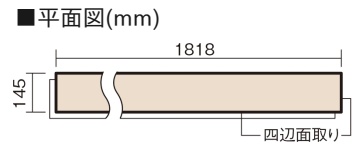

この線の長さが100mmの時、床材は原寸大で表示されています。

ベリティスフローリング トリプルコート

オーク柄(ラスティック)(シート)

KGSTEY **57,200**円(税抜52,000円)/ケース(3.16㎡)

■平面図(mm)

幅145mm 長さ1818mm 総厚12mm

自然で素朴な風合い、力強く個性的な木目のフローリングです。

ベリティスフローリング トリプルコート

オーク柄(ラスティック) (シート) **KGSTEY 57,200円** (税抜52,000円)/ケース(3.16㎡)

サイズ	幅145mm 長さ1818mm 総厚12mm
表面仕上げ	トリプルコート
基材	エコ配慮複合合板
表面材	特殊化粧シート
防音性能/軽量 床衝撃音遮音等級	-
梱包入数	1ケース12枚入(3.16㎡)

F☆☆☆☆ 4VOC基準適合(木質建材)

- 複数の柄パターンで、ムクの風合いと深みを表現します。施工時には仮並べを行い、部屋全体の色・柄のバランスをご確認ください。
- 「エコ配慮」とは、木質系の再生資源及びパナソニック独自基準に基づく、再生可能な森林から産出された木材(森林認証材、植林材、国産材など)を使用していることを表しています。
- 「複合合板」とは、複数の板を接着剤で貼り合わせたり、表面の傷や凹みに配慮した材料などを複合させた基材のことを表しています。
- ※1 一般の木質系床材に比べ、ペットの傷や汚れに配慮した床材となっておりますが、必ずしも傷や汚れがつかないというわけではありません。
- ※2 ペット対応時や、洗面所・トイレなどへの施工時には、さねの接合部にシリコンシーリング・さね部専用ボンド(KE9501E)を施してください。
- ※3 ペットの排泄物などを放置すると変色や膨れなど不具合の原因となるため、すぐに拭き取ってください。
- ※4 表面保護のためワックスもかけられますが、床材表面の塗膜性能は発揮できなくなります。
- ※5 球状及び金属製キャスターや、小径のキャスター付き家具はご使用をお避けください。へこみや傷が発生する場合があります。
- ※6 ●土足で使用した場合は、上履きでの使用よりも摩耗が早くなります。
- 砂の持ち込みや水がかり防止のために出入口にはマットを敷いてください。
- パブリックトイレなど、水気の多いところでは使用しないでください。
- 水が付着したら、すみやかにふき取ってください。濡れた傘・雨靴・マット・雑巾などを放置しておくと、滑りや転倒などの原因となります。
また、しみ・変色・膨れなどで美観を損なうことがあります。
- 金属製キャスターや大型配膳車は床表面に傷やへこみをつける場合がありますので使用しないでください。
- ブラシマシン等は床材表面を傷つける場合がありますので、使用しないでください。●スチームモップは使用しないでください。床材表面が傷むおそれがあります。
- 土足の部位にも採用できるように一般の木質系床材よりもすり傷に強い塗膜性能はございますが、一般住宅、公共・商業施設共にひきずり傷、ひっかき傷、えぐれ傷、へこみ傷など、外的衝撃が大きい場合に基材部分に及ぶような傷がつくことがあります。