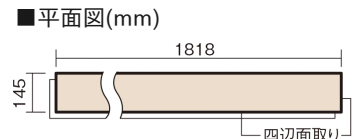

この線の長さが100mmの時、床材は原寸大で表示されています。

ベリティスフローリング トリプルコート

オーク柄(ラスティック)(シート)

KGSTEY **57,200**円(税抜52,000円)/ケース(3.16㎡)

■平面図(mm)

幅145mm 長さ1818mm 総厚12mm

自然で素朴な風合い、力強く個性的な木目のフローリングです。

ベリティスフローリング トリプルコート

オーク柄(ラスティック) (シート) **KGSTEY 57,200円** (税抜52,000円)/ケース(3.16㎡)

サイズ	幅145mm 長さ1818mm 総厚12mm
表面仕上げ	トリプルコート
基材	エコ配慮複合合板
表面材	特殊化粧シート
防音性能/軽量 床衝撃音遮音等級	-
梱包入数	1ケース12枚入(3.16㎡)

F☆☆☆☆ 4VOC基準適合(木質建材)

- 複数の柄パターンで、ムクの風合いと深みを表現します。施工時には仮並べを行い、部屋全体の色・柄のバランスをご確認ください。
- 「エコ配慮」とは、木質系の再生資源及びパナソニック独自基準に基づく、再生可能な森林から産出された木材(森林認証材、植林材、国産材など)を使用していることを表しています。
- 「複合合板」とは、複数の板を接着剤で貼り合わせたり、表面の傷や凹みに配慮した材料などを複合させた基材のことを表しています。
- ※1 一般の木質系床材に比べ、ペットの傷や汚れに配慮した床材となっておりますが、必ずしも傷や汚れがつかないというわけではありません。
- ※2 ペット対応時や、洗面所・トイレなどへの施工時には、さねの接合部にシリコンシーリング・さね部専用ボンド(KE9501E)を施してください。
- ※3 ペットの排泄物などを放置すると変色や膨れなど不具合の原因となるため、すぐに拭き取ってください。
- ※4 表面保護のためワックスもかけられますが、床材表面の塗膜性能は発揮できなくなります。
- ※5 球状及び金属製キャスターや、小径のキャスター付き家具はご使用を避けください。へこみや傷が発生する場合があります。
- ※6 ●土足で使用した場合は、上履きでの使用よりも摩耗が早くなります。
- 砂の持ち込みや水がかり防止のために出入口にはマットを敷いてください。
- パブリックトイレなど、水気の多いところでは使用しないでください。
- 水が付着したら、すみやかにふき取ってください。濡れた傘・雨靴・マット・雑巾などを放置しておくと、滑りや転倒などの原因となります。
また、しみ・変色・膨れなどで美観を損なうことがあります。
- 金属製キャスターや大型配膳車は床表面に傷やへこみをつける場合がありますので使用しないでください。
- ブラシマシン等は床材表面を傷つける場合がありますので、使用しないでください。●スチームモップは使用しないでください。床材表面が傷むおそれがあります。
- 土足の部位にも採用できるように一般の木質系床材よりもすり傷に強い塗膜性能はございますが、一般住宅、公共・商業施設共にひきずり傷、ひっかき傷、えぐれ傷、へこみ傷など、外的衝撃が大きい場合に基材部分に及ぶような傷がつくことがあります。