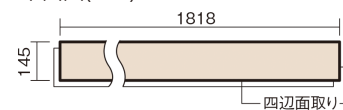

この線の長さが100mmの時、床材は原寸大で表示されています。

## ベリティスフローリング トリプルコート

オーク柄(ラスティック)(シート)

KGSTEY **57,200**円(税抜52,000円)/ケース(3.16㎡)

■平面図(mm)

幅145mm 長さ1818mm 総厚12mm

自然で素朴な風合い、力強く個性的な木目のフローリングです。

## ベリティスフローリング トリプルコート

オーク柄(ラスティック) (シート) **KGSTEY 57,200円** (税抜52,000円)/ケース(3.16㎡)

サイズ	幅145mm 長さ1818mm 総厚12mm
表面仕上げ	トリプルコート
基材	エコ配慮複合合板
表面材	特殊化粧シート
防音性能/軽量 床衝撃音遮音等級	-
梱包入数	1ケース12枚入(3.16㎡)