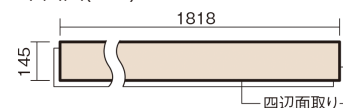

この線の長さが100mmの時、床材は原寸大で表示されています。

ベリティスフローリング トリプルコート

オーク柄(ラスティック)(シート)

KGSTEY **57,200**円(税抜52,000円)/ケース(3.16㎡)

■平面図(mm)

幅145mm 長さ1818mm 総厚12mm

自然で素朴な風合い、力強く個性的な木目のフローリングです。

ベリティスフローリング トリプルコート

オーク柄(ラスティック) (シート) **KGSTEY 57,200円** (税抜52,000円)/ケース(3.16㎡)

サイズ	幅145mm 長さ1818mm 総厚12mm
表面仕上げ	トリプルコート
基材	エコ配慮複合合板
表面材	特殊化粧シート
防音性能/軽量 床衝撃音遮音等級	-
梱包入数	1ケース12枚入(3.16㎡)

F☆☆☆☆ 4VOC基準適合(木質建材)

- 複数の柄パターンで、ムクの風合いと深みを表現します。施工時には仮並べを行い、部屋全体の色・柄のバランスをご確認ください。
- 「エコ配慮」とは、木質系の再生資源及びパナソニック独自基準に基づく、再生可能な森林から産出された木材(森林認証材、植林材、国産材など)を使用していることを表しています。
- 「複合合板」とは、複数の板を接着剤で貼り合わせたり、表面の傷や凹みに配慮した材料などを複合させた基材のことを表しています。
- ※1 一般の木質系床材に比べ、ペットの傷や汚れに配慮した床材となっておりますが、必ずしも傷や汚れがつかないというわけではありません。
- ※2 ペット対応時や、洗面所・トイレなどへの施工時には、さねの接合部にシリコンシーリング・さね部専用ボンド(KE9501E)を施してください。
- ※3 ペットの排泄物などを放置すると変色や膨れなど不具合の原因となるため、すぐに拭き取ってください。
- ※4 表面保護のためワックスもかけられますが、床材表面の塗膜性能は発揮できなくなります。
- ※5 球状及び金属製キャスターや、小径のキャスター付き家具はご使用を避けください。へこみや傷が発生する場合があります。
- ※6 ●土足で使用した場合は、上履きでの使用よりも摩耗が早くなります。
- 砂の持ち込みや水がかり防止のために出入口にはマットを敷いてください。
- パブリックトイレなど、水気の多いところでは使用しないでください。
- 水が付着したら、すみやかにふき取ってください。濡れた傘・雨靴・マット・雑巾などを放置しておくと、滑りや転倒などの原因となります。
また、しみ・変色・膨れなどで美観を損なうことがあります。
- 金属製キャスターや大型配膳車は床表面に傷やへこみをつける場合がありますので使用しないでください。
- ブラシマシン等は床材表面を傷つける場合がありますので、使用しないでください。●スチームモップは使用しないでください。床材表面が傷むおそれがあります。
- 土足の部位にも採用できるように一般の木質系床材よりもすり傷に強い塗膜性能はございますが、一般住宅、公共・商業施設共にひきずり傷、ひっかき傷、えぐれ傷、へこみ傷など、外的衝撃が大きい場合に基材部分に及ぶような傷がつくことがあります。