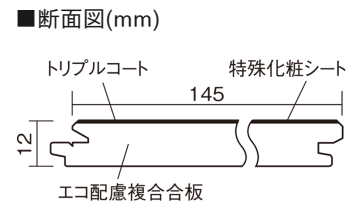

この線の長さが100mmの時、床材は原寸大で表示されています。

## ベリティスフローリング トリプルコート

オーク柄(ラスティック)(シート)

KGSTEY **57,200**円(税抜52,000円)/ケース(3.16㎡)

■平面図(mm)

幅145mm 長さ1818mm 総厚12mm

自然で素朴な風合い、力強く個性的な木目のフローリングです。

## ベリティスフローリング トリプルコート

オーク柄(ラスティック) (シート) **KGSTEY 57,200円** (税抜52,000円)/ケース(3.16㎡)

サイズ	幅145mm 長さ1818mm 総厚12mm
表面仕上げ	トリプルコート
基材	エコ配慮複合合板
表面材	特殊化粧シート
防音性能/軽量 床衝撃音遮音等級	-
梱包入数	1ケース12枚入(3.16㎡)