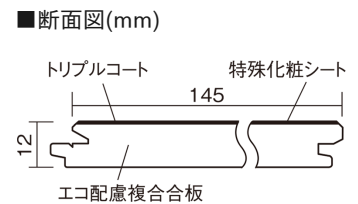

この線の長さが100mmの時、床材は原寸大で表示されています。

ベリティスフローリング トリプルコート

オーク柄(ラスティック)(シート)

KGSTEY **57,200**円(税抜52,000円)/ケース(3.16㎡)

■平面図(mm)

幅145mm 長さ1818mm 総厚12mm

自然で素朴な風合い、力強く個性的な木目のフローリングです。

ベリティスフローリング トリプルコート

オーク柄(ラスティック) (シート) **KGSTEY 57,200円** (税抜52,000円)/ケース(3.16㎡)

サイズ	幅145mm 長さ1818mm 総厚12mm
表面仕上げ	トリプルコート
基材	エコ配慮複合合板
表面材	特殊化粧シート
防音性能/軽量 床衝撃音遮音等級	-
梱包入数	1ケース12枚入(3.16㎡)

F☆☆☆☆ 4VOC基準適合(木質建材)

- 複数の柄パターンで、ムクの風合いと深みを表現します。施工時には仮並べを行い、部屋全体の色・柄のバランスをご確認ください。
- 「エコ配慮」とは、木質系の再生資源及びパナソニック独自基準に基づく、再生可能な森林から産出された木材(森林認証材、植林材、国産材など)を使用していることを表しています。
- 「複合合板」とは、複数の板を接着剤で貼り合わせたり、表面の傷や凹みに配慮した材料などを複合させた基材のことを表しています。
- ※1 一般の木質系床材に比べ、ペットの傷や汚れに配慮した床材となっておりますが、必ずしも傷や汚れがつかないというわけではありません。
- ※2 ペット対応時や、洗面所・トイレなどへの施工時には、さねの接合部にシリコンシーリング・さね部専用ボンド(KE9501E)を施してください。
- ※3 ペットの排泄物などを放置すると変色や膨れなど不具合の原因となるため、すぐに拭き取ってください。
- ※4 表面保護のためワックスもかけられますが、床材表面の塗膜性能は発揮できなくなります。
- ※5 球状及び金属製キャスターや、小径のキャスター付き家具はご使用をお避けください。へこみや傷が発生する場合があります。
- ※6 ●土足で使用した場合は、上履きでの使用よりも摩耗が早くなります。
- 砂の持ち込みや水がかり防止のために出入口にはマットを敷いてください。
- パブリックトイレなど、水気の多いところでは使用しないでください。
- 水が付着したら、すみやかにふき取ってください。濡れた傘・雨靴・マット・雑巾などを放置しておくと、滑りや転倒などの原因となります。
また、しみ・変色・膨れなどで美観を損なうことがあります。
- 金属製キャスターや大型配膳車は床表面に傷やへこみをつける場合がありますので使用しないでください。
- ブラシマシン等は床材表面を傷つける場合がありますので、使用しないでください。●スチームモップは使用しないでください。床材表面が傷むおそれがあります。
- 土足の部位にも採用できるように一般の木質系床材よりもすり傷に強い塗膜性能はございますが、一般住宅、公共・商業施設共にひきずり傷、ひっかき傷、えぐれ傷、へこみ傷など、外的衝撃が大きい場合に基材部分に及ぶような傷がつくことがあります。