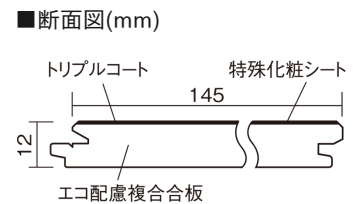

この線の長さが100mmの時、床材は原寸大で表示されています。

ベリティスフローリング トリプルコート

オーク柄(ラスティック)(シート)

KGSTEY **57,200**円(税抜52,000円)/ケース(3.16㎡)

■平面図(mm)

幅145mm 長さ1818mm 総厚12mm

自然で素朴な風合い、力強く個性的な木目のフローリングです。

ベリティスフローリング トリプルコート

オーク柄(ラスティック) (シート) **KGSTEY 57,200円** (税抜52,000円)/ケース(3.16㎡)

サイズ	幅145mm 長さ1818mm 総厚12mm
表面仕上げ	トリプルコート
基材	エコ配慮複合合板
表面材	特殊化粧シート
防音性能/軽量 床衝撃音遮音等級	-
梱包入数	1ケース12枚入(3.16㎡)

F☆☆☆☆ 4VOC基準適合(木質建材)

- 複数の柄パターンで、ムクの風合いと深みを表現します。施工時には仮並べを行い、部屋全体の色・柄のバランスをご確認ください。
- 「エコ配慮」とは、木質系の再生資源及びパナソニック独自基準に基づく、再生可能な森林から産出された木材(森林認証材、植林材、国産材など)を使用していることを表しています。
- 「複合合板」とは、複数の板を接着剤で貼り合わせたり、表面の傷や凹みに配慮した材料などを複合させた基材のことを表しています。
- ※1 一般の木質系床材に比べ、ペットの傷や汚れに配慮した床材となっておりますが、必ずしも傷や汚れがつかないというわけではありません。
- ※2 ペット対応時や、洗面所・トイレなどへの施工時には、さねの接合部にシリコンシーリング・さね部専用ボンド(KE9501E)を施してください。
- ※3 ペットの排泄物などを放置すると変色や膨れなど不具合の原因となるため、すぐに拭き取ってください。
- ※4 表面保護のためワックスもかけられますが、床材表面の塗膜性能は発揮できなくなります。
- ※5 球状及び金属製キャスターや、小径のキャスター付き家具はご使用を避けください。へこみや傷が発生する場合があります。
- ※6 ●土足で使用した場合は、上履きでの使用よりも摩耗が早くなります。
- 砂の持ち込みや水がかり防止のために出入口にはマットを敷いてください。
- パブリックトイレなど、水気の多いところでは使用しないでください。
- 水が付着したら、すみやかにふき取ってください。濡れた傘・雨靴・マット・雑巾などを放置しておくと、滑りや転倒などの原因となります。
また、しみ・変色・膨れなどで美観を損なうことがあります。
- 金属製キャスターや大型配膳車は床表面に傷やへこみをつける場合がありますので使用しないでください。
- ブラシマシン等は床材表面を傷つける場合がありますので、使用しないでください。●スチームモップは使用しないでください。床材表面が傷むおそれがあります。
- 土足の部位にも採用できるように一般の木質系床材よりもすり傷に強い塗膜性能はございますが、一般住宅、公共・商業施設共にひきずり傷、ひっかき傷、えぐれ傷、へこみ傷など、外的衝撃が大きい場合に基材部分に及ぶような傷がつくことがあります。