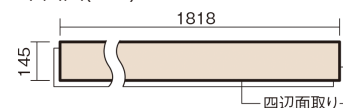

この線の長さが100mmの時、床材は原寸大で表示されています。

ベリティスフローリング トリプルコート

オーク柄(ラスティック)(シート)

KGSTEY **57,200**円(税抜52,000円)/ケース(3.16㎡)

■平面図(mm)

幅145mm 長さ1818mm 総厚12mm

自然で素朴な風合い、力強く個性的な木目のフローリングです。

ベリティスフローリング トリプルコート

オーク柄(ラスティック) (シート) **KGSTEY 57,200円** (税抜52,000円)/ケース(3.16㎡)

サイズ	幅145mm 長さ1818mm 総厚12mm
表面仕上げ	トリプルコート
基材	エコ配慮複合合板
表面材	特殊化粧シート
防音性能/軽量 床衝撃音遮音等級	-
梱包入数	1ケース12枚入(3.16㎡)

F☆☆☆☆ 4VOC基準適合(木質建材)

- 複数の柄パターンで、ムクの風合いと深みを表現します。施工時には仮並べを行い、部屋全体の色・柄のバランスをご確認ください。
- 「エコ配慮」とは、木質系の再生資源及びパナソニック独自基準に基づく、再生可能な森林から産出された木材(森林認証材、植林材、国産材など)を使用していることを表しています。
- 「複合合板」とは、複数の板を接着剤で貼り合わせたり、表面の傷や凹みに配慮した材料などを複合させた基材のことを表しています。
- ※1 一般の木質系床材に比べ、ペットの傷や汚れに配慮した床材となっておりますが、必ずしも傷や汚れがつかないというわけではありません。
- ※2 ペット対応時や、洗面所・トイレなどへの施工時には、さねの接合部にシリコンシーリング・さね部専用ボンド(KE9501E)を施してください。
- ※3 ペットの排泄物などを放置すると変色や膨れなど不具合の原因となるため、すぐに拭き取ってください。
- ※4 表面保護のためワックスもかけられますが、床材表面の塗膜性能は発揮できなくなります。
- ※5 球状及び金属製キャスターや、小径のキャスター付き家具はご使用をお避けください。へこみや傷が発生する場合があります。
- ※6 ●土足で使用した場合は、上履きでの使用よりも摩耗が早くなります。
- 砂の持ち込みや水がかり防止のために出入口にはマットを敷いてください。
- パブリックトイレなど、水気の多いところでは使用しないでください。
- 水が付着したら、すみやかにふき取ってください。濡れた傘・雨靴・マット・雑巾などを放置しておくと、滑りや転倒などの原因となります。
また、しみ・変色・膨れなどで美観を損なうことがあります。
- 金属製キャスターや大型配膳車は床表面に傷やへこみをつける場合がありますので使用しないでください。
- ブラシマシン等は床材表面を傷つける場合がありますので、使用しないでください。●スチームモップは使用しないでください。床材表面が傷むおそれがあります。
- 土足の部位にも採用できるように一般の木質系床材よりもすり傷に強い塗膜性能はございますが、一般住宅、公共・商業施設共にひきずり傷、ひっかき傷、えぐれ傷、へこみ傷など、外的衝撃が大きい場合に基材部分に及ぶような傷がつくことがあります。