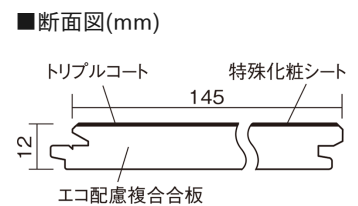

この線の長さが100mmの時、床材は原寸大で表示されています。

ベリティスフローリング トリプルコート

オーク柄(ラスティック)(シート)

KGSTEY **57,200**円(税抜52,000円)/ケース(3.16㎡)

■平面図(mm)

幅145mm 長さ1818mm 総厚12mm

自然で素朴な風合い、力強く個性的な木目のフローリングです。

ベリティスフローリング トリプルコート

オーク柄(ラスティック) (シート) **KGSTEY 57,200円** (税抜52,000円)/ケース(3.16㎡)

サイズ	幅145mm 長さ1818mm 総厚12mm
表面仕上げ	トリプルコート
基材	エコ配慮複合合板
表面材	特殊化粧シート
防音性能/軽量 床衝撃音遮音等級	-
梱包入数	1ケース12枚入(3.16㎡)

F☆☆☆☆ 4VOC基準適合(木質建材)

- 複数の柄パターンで、ムクの風合いと深みを表現します。施工時には仮並べを行い、部屋全体の色・柄のバランスをご確認ください。
- 「エコ配慮」とは、木質系の再生資源及びパナソニック独自基準に基づく、再生可能な森林から産出された木材(森林認証材、植林材、国産材など)を使用していることを表しています。
- 「複合合板」とは、複数の板を接着剤で貼り合わせたり、表面の傷や凹みに配慮した材料などを複合させた基材のことを表しています。
- ※1 一般の木質系床材に比べ、ペットの傷や汚れに配慮した床材となっておりますが、必ずしも傷や汚れがつかないというわけではありません。
- ※2 ペット対応時や、洗面所・トイレなどへの施工時には、さねの接合部にシリコンシーリング・さね部専用ボンド(KE9501E)を施してください。
- ※3 ペットの排泄物などを放置すると変色や膨れなど不具合の原因となるため、すぐに拭き取ってください。
- ※4 表面保護のためワックスもかけられますが、床材表面の塗膜性能は発揮できなくなります。
- ※5 球状及び金属製キャスターや、小径のキャスター付き家具はご使用を避けください。へこみや傷が発生する場合があります。
- ※6 ●土足で使用した場合は、上履きでの使用よりも摩耗が早くなります。
- 砂の持ち込みや水がかり防止のために出入口にはマットを敷いてください。
- パブリックトイレなど、水気の多いところでは使用しないでください。
- 水が付着したら、すみやかにふき取ってください。濡れた傘・雨靴・マット・雑巾などを放置しておくと、滑りや転倒などの原因となります。
また、しみ・変色・膨れなどで美観を損なうことがあります。
- 金属製キャスターや大型配膳車は床表面に傷やへこみをつける場合がありますので使用しないでください。
- ブラシマシン等は床材表面を傷つける場合がありますので、使用しないでください。●スチームモップは使用しないでください。床材表面が傷むおそれがあります。
- 土足の部位にも採用できるように一般の木質系床材よりもすり傷に強い塗膜性能はございますが、一般住宅、公共・商業施設共にひきずり傷、ひっかき傷、えぐれ傷、へこみ傷など、外的衝撃が大きい場合に基材部分に及ぶような傷がつくことがあります。