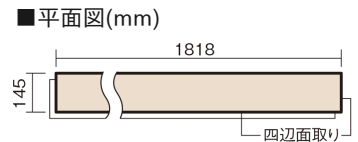

この線の長さが100mmの時、床材は原寸大で表示されています。

ベリティスフローリング トリプルコート

オーク柄(ラスティック)(シート)

KGSTEY **57,200**円(税抜52,000円)/ケース(3.16㎡)

■平面図(mm)

幅145mm 長さ1818mm 総厚12mm

自然で素朴な風合い、力強く個性的な木目のフローリングです。

ベリティスフローリング トリプルコート

オーク柄(ラスティック) (シート) **KGSTEY 57,200円** (税抜52,000円)/ケース(3.16㎡)

サイズ	幅145mm 長さ1818mm 総厚12mm
表面仕上げ	トリプルコート
基材	エコ配慮複合合板
表面材	特殊化粧シート
防音性能/軽量 床衝撃音遮音等級	-
梱包入数	1ケース12枚入(3.16㎡)

F☆☆☆☆ 4VOC基準適合(木質建材)

- 複数の柄パターンで、ムクの風合いと深みを表現します。施工時には仮並べを行い、部屋全体の色・柄のバランスをご確認ください。
- 「エコ配慮」とは、木質系の再生資源及びパナソニック独自基準に基づく、再生可能な森林から産出された木材(森林認証材、植林材、国産材など)を使用していることを表しています。
- 「複合合板」とは、複数の板を接着剤で貼り合わせたり、表面の傷や凹みに配慮した材料などを複合させた基材のことを表しています。
- ※1 一般の木質系床材に比べ、ペットの傷や汚れに配慮した床材となっておりますが、必ずしも傷や汚れがつかないというわけではありません。
- ※2 ペット対応時や、洗面所・トイレなどへの施工時には、さねの接合部にシリコンシーリング・さね部専用ボンド(KE9501E)を施してください。
- ※3 ペットの排泄物などを放置すると変色や膨れなど不具合の原因となるため、すぐに拭き取ってください。
- ※4 表面保護のためワックスもかけられますが、床材表面の塗膜性能は発揮できなくなります。
- ※5 球状及び金属製キャスターや、小径のキャスター付き家具はご使用を避けください。へこみや傷が発生する場合があります。
- ※6 ●土足で使用した場合は、上履きでの使用よりも摩耗が早くなります。
- 砂の持ち込みや水がかり防止のために出入口にはマットを敷いてください。
- パブリックトイレなど、水気の多いところでは使用しないでください。
- 水が付着したら、すみやかにふき取ってください。濡れた傘・雨靴・マット・雑巾などを放置しておくと、滑りや転倒などの原因となります。
また、しみ・変色・膨れなどで美観を損なうことがあります。
- 金属製キャスターや大型配膳車は床表面に傷やへこみをつける場合がありますので使用しないでください。
- ブラシマシン等は床材表面を傷つける場合がありますので、使用しないでください。●スチームモップは使用しないでください。床材表面が傷むおそれがあります。
- 土足の部位にも採用できるように一般の木質系床材よりもすり傷に強い塗膜性能はございますが、一般住宅、公共・商業施設共にひきずり傷、ひっかき傷、えぐれ傷、へこみ傷など、外的衝撃が大きい場合に基材部分に及ぶような傷がつくことがあります。