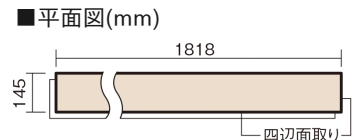

## ベリティスフローリング トリプルコート

オーク柄(ラスティック)(シート)

KGSTEY **57,200**円(税抜52,000円)/ケース(3.16㎡)

■平面図(mm)

幅145mm 長さ1818mm 総厚12mm

自然で素朴な風合い、力強く個性的な木目のフローリングです。

## ベリティスフローリング トリプルコート

オーク柄(ラスティック) (シート) **KGSTEY 57,200円** (税抜52,000円)/ケース(3.16㎡)

サイズ	幅145mm 長さ1818mm 総厚12mm
表面仕上げ	トリプルコート
基材	エコ配慮複合合板
表面材	特殊化粧シート
防音性能/軽量 床衝撃音遮音等級	-
梱包入数	1ケース12枚入(3.16㎡)