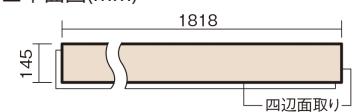

この線の長さが100mmの時、床材は原寸大で表示されています。

## ベリティスフローリング トリプルコート

シルバーオーク柄(ラスティック) (シート)

KGSTEA **57,200**円 (税抜52,000円)/ケース(3.16㎡)

■平面図(mm)

幅145mm 長さ1818mm 総厚12mm

※この資料は拡大・縮小なしで印刷した場合に、ほぼ原寸になるように作成していますが、プリンタの設定などにより実寸にならない場合があります。  
※掲載価格は希望小売価格です。工事費は含まれておりません。実物とは色柄が異なりますので、現物の商品サンプルなどでお確かめください。