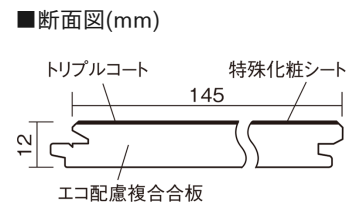

この線の長さが100mmの時、床材は原寸大で表示されています。

ベリティスフローリング トリプルコート

シルバーオーク柄(ラスティック) (シート)

KGSTEA **57,200**円 (税抜52,000円)/ケース(3.16㎡)

■平面図(mm)

幅145mm 長さ1818mm 総厚12mm

※この資料は拡大・縮小なしで印刷した場合に、ほぼ原寸になるように作成していますが、プリンタの設定などにより実寸にならない場合があります。
※掲載価格は希望小売価格です。工事費は含まれておりません。実物とは色柄が異なりますので、現物の商品サンプルなどでお確かめください。

自然で素朴な風合い、力強く個性的な木目のフローリングです。

ベリティスフローリング トリプルコート

シルバーオーク柄(ラスティック) (シート) **KGSTEA 57,200円** (税抜52,000円)/ケース(3.16㎡)

サイズ	幅145mm 長さ1818mm 総厚12mm
表面仕上げ	トリプルコート
基材	エコ配慮複合合板
表面材	特殊化粧シート
防音性能/軽量 床衝撃音遮音等級	-
梱包入数	1ケース12枚入(3.16㎡)