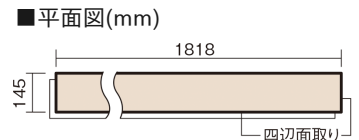

F☆☆☆☆ 4VOC基準適合(木質建材)

- ●複数の柄パターンで、ムクの風合いと深みを表現します。施工時には仮並べを行い、部屋全体の色・柄のバランスをご確認ください。
- ●「エコ配慮」とは、木質系の再生資源及びパナソニック独自基準に基づく、再生可能な森林から産出された木材(森林認証材、植林材、国産材など)を使用していることを表しています。
- ●「複合合板」とは、複数の板を接着剤で貼り合わせたり、表面の傷やへこみに配慮した材料などを複合させた基材のことを表しています。
- ※1 一般の木質系床材に比べ、ペットの傷や汚れに配慮した床材となっておりますが、必ずしも傷や汚れがつかないというわけではありません。
- ※2 ペット対応時や、洗面所・トイレなどへの施工時には、さねの接合部にシリコンシーリング・さね部専用ボンド(KE9501E)を施してください。
- ※3 ペットの排泄物などを放置すると変色や膨れなど不具合の原因となるため、すぐに拭き取ってください。
- ※4 表面保護のためワックスもかけられますが、床材表面の塗膜性能は発揮できなくなります。
- ※5 球状及び金属製キャスターや、小径のキャスター付き家具はご使用をお避けください。へこみや傷が発生する場合があります。
- ※6 ●土足で使用した場合は、上履きでの使用よりも摩耗が早くなります。
- ●砂の持ち込みや水がかり防止のために出入口にはマットを敷いてください。
- ●パブリックトイレなど、水気の多いところでは使用しないでください。
- ●水が付着したら、すみやかにふき取ってください。濡れた傘・雨靴・マット・雑巾などを放置しておく、滑りや転倒などの原因となります。また、しみ・変色・膨れなどで美観を損なうことがあります。
- ●金属製キャスターや大型配膳車は床表面に傷やへこみをつける場合がありますので使用しないでください。
- ●ブラシマシン等は床材表面を傷つける場合がありますので、使用しないでください。●スチームモップは使用しないでください。床材表面が傷むおそれがあります。
- ●土足の部位にも採用できるように一般の木質系床材よりもすり傷に強い塗膜性能はございますが、一般住宅、公共・商業施設共にひきずり傷、ひっかけ傷、えぐれ傷、へこみ傷など、外的衝撃が大きい場合に基材部分に及ぶような傷がつくことがあります。