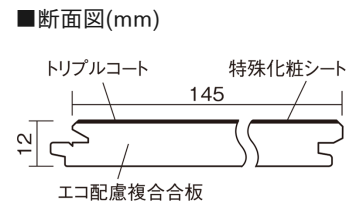

F☆☆☆☆ 4VOC基準適合(木質建材)

- ●複数の柄パターンで、ムクの風合いと深みを表現します。施工時には仮並べを行い、部屋全体の色・柄のバランスをご確認ください。
- ●「エコ配慮」とは、木質系の再生資源及びパナソニック独自基準に基づく、再生可能な森林から産出された木材(森林認証材、植林材、国産材など)を使用していることを表しています。
- ●「複合合板」とは、複数の板を接着剤で貼り合わせたり、表面の傷やへこみに配慮した材料などを複合させた基材のことを表しています。
- ※1 一般の木質系床材に比べ、ペットの傷や汚れに配慮した床材となっておりますが、必ずしも傷や汚れがつかないというわけではありません。
- ※2 ペット対応時や、洗面所・トイレなどへの施工時には、さねの接合部にシリコンシーリング・さね部専用ボンド(KE9501E)を施してください。
- ※3 ペットの排泄物などを放置すると変色や膨れなど不具合の原因となるため、すぐに拭き取ってください。
- ※4 表面保護のためワックスもかけられますが、床材表面の塗膜性能は発揮できなくなります。
- ※5 球状及び金属製キャスターや、小径のキャスター付き家具はご使用をお避けください。へこみや傷が発生する場合があります。
- ※6 ●土足で使用した場合は、上履きでの使用よりも摩耗が早くなります。
- ●砂の持ち込みや水がかり防止のために出入口にはマットを敷いてください。
- ●パブリックトイレなど、水気の多いところでは使用しないでください。
- ●水が付着したら、すみやかにふき取ってください。濡れた傘・雨靴・マット・雑巾などを放置しておく、滑りや転倒などの原因となります。また、しみ・変色・膨れなどで美観を損なうことがあります。
- ●金属製キャスターや大型配膳車は床表面に傷やへこみをつける場合がありますので使用しないでください。
- ●ブラシマシン等は床材表面を傷つける場合がありますので、使用しないでください。●スチームモップは使用しないでください。床材表面が傷むおそれがあります。
- ●土足の部位にも採用できるように一般の木質系床材よりもすり傷に強い塗膜性能はございますが、一般住宅、公共・商業施設共にひきずり傷、ひっかけ傷、えぐれ傷、へこみ傷など、外的衝撃が大きい場合に基材部分に及ぶような傷がつくことがあります。