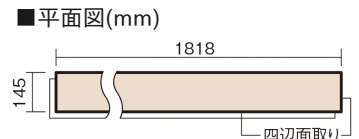

この線の長さが100mmの時、床材は原寸大で表示されています。

ベリティスフローリング トリプルコート

シルバーオーク柄(ラスティック) (シート)

KGSTEA **57,200**円 (税抜52,000円)/ケース(3.16㎡)

■平面図(mm)

幅145mm 長さ1818mm 総厚12mm

※この資料は拡大・縮小なしで印刷した場合に、ほぼ原寸になるように作成していますが、プリンタの設定などにより実寸にならない場合があります。
※掲載価格は希望小売価格です。工事費は含まれておりません。実物とは色柄が異なりますので、現物の商品サンプルなどでお確かめください。

自然で素朴な風合い、力強く個性的な木目のフローリングです。

ベリティスフローリング トリプルコート

シルバーオーク柄(ラスティック) (シート) **KGSTEA 57,200円** (税抜52,000円)/ケース(3.16㎡)

サイズ	幅145mm 長さ1818mm 総厚12mm
表面仕上げ	トリプルコート
基材	エコ配慮複合合板
表面材	特殊化粧シート
防音性能/軽量 床衝撃音遮音等級	-
梱包入数	1ケース12枚入(3.16㎡)