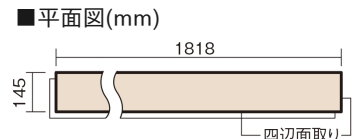

この線の長さが100mmの時、床材は原寸大で表示されています。

ベリティスフローリング トリプルコート

シルバーオーク柄(ラスティック) (シート)

KGSTEA **57,200**円 (税抜52,000円)/ケース(3.16㎡)

■平面図(mm)

幅145mm 長さ1818mm 総厚12mm

※この資料は拡大・縮小なしで印刷した場合に、ほぼ原寸になるように作成していますが、プリンタの設定などにより実寸にならない場合があります。
※掲載価格は希望小売価格です。工事費は含まれておりません。実物とは色柄が異なりますので、現物の商品サンプルなどでお確かめください。

自然で素朴な風合い、力強く個性的な木目のフローリングです。

ベリティスフローリング トリプルコート

シルバーオーク柄(ラスティック) (シート) **KGSTEA 57,200円** (税抜52,000円)/ケース(3.16㎡)

サイズ	幅145mm 長さ1818mm 総厚12mm
表面仕上げ	トリプルコート
基材	エコ配慮複合合板
表面材	特殊化粧シート
防音性能/軽量 床衝撃音遮音等級	-
梱包入数	1ケース12枚入(3.16㎡)