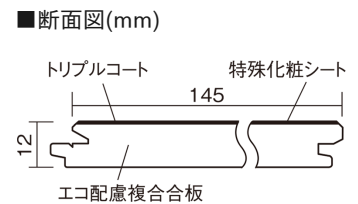

この線の長さが100mmの時、床材は原寸大で表示されています。

ベリティスフローリング トリプルコート

シルバーオーク柄(ラスティック) (シート)

KGSTEA **57,200**円 (税抜52,000円)/ケース(3.16㎡)

■平面図(mm)

幅145mm 長さ1818mm 総厚12mm

※この資料は拡大・縮小なしで印刷した場合に、ほぼ原寸になるように作成していますが、プリンタの設定などにより実寸にならない場合があります。
※掲載価格は希望小売価格です。工事費は含まれておりません。実物とは色柄が異なりますので、現物の商品サンプルなどでお確かめください。

自然で素朴な風合い、力強く個性的な木目のフローリングです。

ベリティスフローリング トリプルコート

シルバーオーク柄(ラスティック) (シート) **KGSTEA 57,200円** (税抜52,000円)/ケース(3.16㎡)

サイズ	幅145mm 長さ1818mm 総厚12mm
表面仕上げ	トリプルコート
基材	エコ配慮複合合板
表面材	特殊化粧シート
防音性能/軽量 床衝撃音遮音等級	-
梱包入数	1ケース12枚入(3.16㎡)