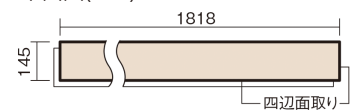

この線の長さが100mmの時、床材は原寸大で表示されています。

ベリティスフローリング トリプルコート

シルバーオーク柄(ラスティック) (シート)

KGSTEA **57,200**円 (税抜52,000円)/ケース(3.16㎡)

■平面図(mm)

幅145mm 長さ1818mm 総厚12mm

※この資料は拡大・縮小なしで印刷した場合に、ほぼ原寸になるように作成していますが、プリンタの設定などにより実寸にならない場合があります。
※掲載価格は希望小売価格です。工事費は含まれておりません。実物とは色柄が異なりますので、現物の商品サンプルなどでお確かめください。

自然で素朴な風合い、力強く個性的な木目のフローリングです。

ベリティスフローリング トリプルコート

シルバーオーク柄(ラスティック) (シート) **KGSTEA 57,200円** (税抜52,000円)/ケース(3.16㎡)

サイズ	幅145mm 長さ1818mm 総厚12mm
表面仕上げ	トリプルコート
基材	エコ配慮複合合板
表面材	特殊化粧シート
防音性能/軽量 床衝撃音遮音等級	-
梱包入数	1ケース12枚入(3.16㎡)