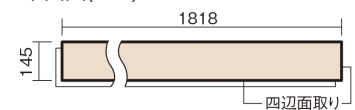

この線の長さが100mmの時、床材は原寸大で表示されています。

ベリティスフローリング トリプルコート

シルバーオーク柄(ラスティック) (シート)

KGSTEA **57,200**円 (税抜52,000円)/ケース(3.16㎡)

■平面図(mm)

幅145mm 長さ1818mm 総厚12mm

※この資料は拡大・縮小なしで印刷した場合に、ほぼ原寸になるように作成していますが、プリンタの設定などにより実寸にならない場合があります。
※掲載価格は希望小売価格です。工事費は含まれておりません。実物とは色柄が異なりますので、現物の商品サンプルなどでお確かめください。

自然で素朴な風合い、力強く個性的な木目のフローリングです。

ベリティスフローリング トリプルコート

シルバーオーク柄(ラスティック) (シート) **KGSTEA 57,200円** (税抜52,000円)/ケース(3.16㎡)

サイズ	幅145mm 長さ1818mm 総厚12mm
表面仕上げ	トリプルコート
基材	エコ配慮複合合板
表面材	特殊化粧シート
防音性能/軽量 床衝撃音遮音等級	-
梱包入数	1ケース12枚入(3.16㎡)