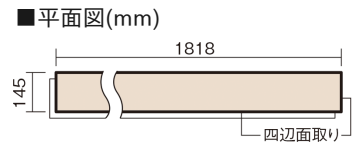

この線の長さが100mmの時、床材は原寸大で表示されています。

ベリティスフローリング トリプルコート

シルバーオーク柄(ラスティック) (シート)

KGSTEA **57,200**円 (税抜52,000円)/ケース(3.16㎡)

■平面図(mm)

幅145mm 長さ1818mm 総厚12mm

※この資料は拡大・縮小なしで印刷した場合に、ほぼ原寸になるように作成していますが、プリンタの設定などにより実寸にならない場合があります。
※掲載価格は希望小売価格です。工事費は含まれておりません。実物とは色柄が異なりますので、現物の商品サンプルなどでお確かめください。

自然で素朴な風合い、力強く個性的な木目のフローリングです。

ベリティスフローリング トリプルコート

シルバーオーク柄(ラスティック) (シート) **KGSTEA 57,200円** (税抜52,000円)/ケース(3.16㎡)

サイズ	幅145mm 長さ1818mm 総厚12mm
表面仕上げ	トリプルコート
基材	エコ配慮複合合板
表面材	特殊化粧シート
防音性能/軽量 床衝撃音遮音等級	-
梱包入数	1ケース12枚入(3.16㎡)