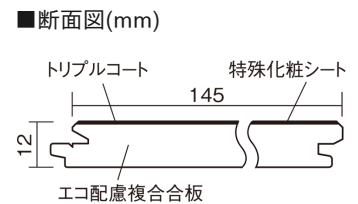

この線の長さが100mmの時、床材は原寸大で表示されています。

## ベリティスフローリング トリプルコート

ディープオーク柄(ラスティック)(シート)

KGSTDA **57,200**円(税抜52,000円)/ケース(3.16㎡)

■平面図(mm)

幅145mm 長さ1818mm 総厚12mm

自然で素朴な風合い、力強く個性的な木目のフローリングです。

## ベリティスフローリング トリプルコート

ディープオーク柄(ラスティック) (シート) **KGSTDA 57,200円** (税抜52,000円)/ケース(3.16㎡)

サイズ	幅145mm 長さ1818mm 総厚12mm
表面仕上げ	トリプルコート
基材	エコ配慮複合合板
表面材	特殊化粧シート
防音性能/軽量 床衝撃音遮音等級	-
梱包入数	1ケース12枚入(3.16㎡)