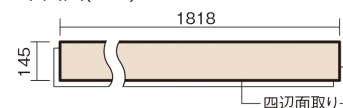

この線の長さが100mmの時、床材は原寸大で表示されています。

## ベリティスフローリング トリプルコート

ディープオーク柄(ラスティック)(シート)

KGSTDA **57,200**円(税抜52,000円)/ケース(3.16㎡)

■平面図(mm)

幅145mm 長さ1818mm 総厚12mm

自然で素朴な風合い、力強く個性的な木目のフローリングです。

## ベリティスフローリング トリプルコート

ディープオーク柄(ラスティック) (シート) **KGSTDA 57,200円** (税抜52,000円)/ケース(3.16㎡)

サイズ	幅145mm 長さ1818mm 総厚12mm
表面仕上げ	トリプルコート
基材	エコ配慮複合合板
表面材	特殊化粧シート
防音性能/軽量 床衝撃音遮音等級	-
梱包入数	1ケース12枚入(3.16㎡)