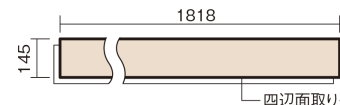

この線の長さが100mmの時、床材は原寸大で表示されています。

ベリティスフローリング トリプルコート

ディープオーク柄(ラスティック)(シート)

KGSTDA **57,200**円(税抜52,000円)/ケース(3.16㎡)

■平面図(mm)

幅145mm 長さ1818mm 総厚12mm

自然で素朴な風合い、力強く個性的な木目のフローリングです。

ベリティスフローリング トリプルコート

ディープオーク柄(ラステック) (シート) **KGSTDA 57,200円** (税抜52,000円)/ケース(3.16㎡)

サイズ	幅145mm 長さ1818mm 総厚12mm
表面仕上げ	トリプルコート
基材	エコ配慮複合合板
表面材	特殊化粧シート
防音性能/軽量床衝撃音遮音等級	-
梱包入数	1ケース12枚入(3.16㎡)

■平面図(mm)

■断面図(mm)

F☆☆☆☆ 4VOC基準適合(木質建材)