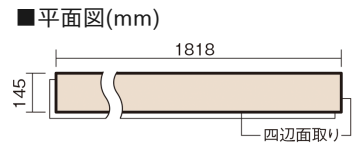

この線の長さが100mmの時、床材は原寸大で表示されています。

ベリティスフローリング トリプルコート

ディープオーク柄(ラスティック)(シート)

KGSTDA 57,200円(税抜52,000円)/ケース(3.16㎡)

■平面図(mm)

幅145mm 長さ1818mm 総厚12mm

自然で素朴な風合い、力強く個性的な木目のフローリングです。

ベリティスフローリング トリプルコート

ディープオーク柄(ラスティック)(シート) **KGSTDA 57,200円**(税抜52,000円)/ケース(3.16㎡)

サイズ	幅145mm 長さ1818mm 総厚12mm
表面仕上げ	トリプルコート
基材	エコ配慮複合合板
表面材	特殊化粧シート
防音性能/軽量 床衝撃音遮音等級	-
梱包入数	1ケース12枚入(3.16㎡)

F☆☆☆☆ 4VOC基準適合(床材)

- 複数の柄パターンで、ムクの風合いと深みを表現します。施工時には仮並べを行い、部屋全体の色・柄のバランスをご確認ください。
- 「エコ配慮」とは、木質系の再生資源及びパナソニック独自基準に基づく、再生可能な森林から産出された木材(森林認証材、植林材、国産材など)を使用していることを表しています。
- 「複合合板」とは、複数の板を接着剤で貼り合わせたり、表面の傷やへこみに配慮した材料などを複合させた基材のことを表しています。
- ※1 一般の木質系床材に比べ、ペットの傷や汚れに配慮した床材となっておりますが、必ずしも傷や汚れがつかないというわけではありません。
- ※2 ペット対応時や、洗面所・トイレなどへの施工時には、さねの接合部にシリコンシーリング・さね部専用ボンド(KE9501E)を施してください。
- ※3 ペットの排泄物などを放置すると変色や膨れなど不具合の原因となるため、すぐに拭き取ってください。
- ※4 表面保護のためワックスもかけられますが、床材表面の塗膜性能は発揮できなくなります。
- ※5 球状及び金属製キャスターや、小径のキャスター付き家具はご使用をお避けください。へこみや傷が発生する場合があります。
- ※6 ●土足で使用した場合は、上履きでの使用よりも摩耗が早くなります。
- 砂の持ち込みや水がかり防止のために出入口にはマットを敷いてください。
- パブリックトイレなど、水気の多いところでは使用しないでください。
- 水が付着したら、すみやかにふき取ってください。濡れた傘・雨靴・マット・雑巾などを放置しておくと、滑りや転倒などの原因となります。また、しみ・変色・膨れなどで美観を損なうことがあります。
- 金属製キャスターや大型配膳車は床表面に傷やへこみをつける場合がありますので使用しないでください。
- ブラシマシン等は床材表面を傷つける場合がありますので、使用しないでください。●スチームモップは使用しないでください。床材表面が傷むおそれがあります。
- 土足の部位にも採用できるように一般の木質系床材よりもすり傷に強い塗膜性能はございますが、一般住宅、公共・商業施設共にひきずり傷、ひっかけ傷、えぐれ傷、へこみ傷など、外的衝撃が大きい場合に基材部分に及ぶような傷がつくことがあります。