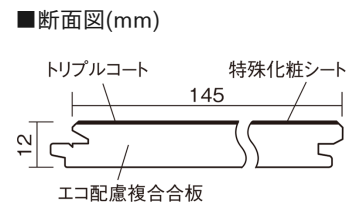

この線の長さが100mmの時、床材は原寸大で表示されています。

ベリティスフローリング トリプルコート

ディープオーク柄(ラスティック)(シート)

KGSTDA **57,200**円(税抜52,000円)/ケース(3.16㎡)

■平面図(mm)

幅145mm 長さ1818mm 総厚12mm

自然で素朴な風合い、力強く個性的な木目のフローリングです。

ベリティスフローリング トリプルコート

ディープオーク柄(ラスティック) (シート) **KGSTDA** 57,200円 (税抜52,000円)/ケース(3.16㎡)

サイズ	幅145mm 長さ1818mm 総厚12mm
表面仕上げ	トリプルコート
基材	エコ配慮複合合板
表面材	特殊化粧シート
防音性能/軽量 床衝撃音遮音等級	-
梱包入数	1ケース12枚入(3.16㎡)

F☆☆☆☆ 4VOC基準適合(木質建材)

- 複数の柄パターンで、ムクの風合いと深みを表現します。施工時には仮並べを行い、部屋全体の色・柄のバランスをご確認ください。
- 「エコ配慮」とは、木質系の再生資源及びパナソニック独自基準に基づく、再生可能な森林から産出された木材(森林認証材、植林材、国産材など)を使用していることを表しています。
- 「複合合板」とは、複数の板を接着剤で貼り合わせたり、表面の傷や凹みに配慮した材料などを複合させた基材のことを表しています。
- ※1 一般の木質系床材に比べ、ペットの傷や汚れに配慮した床材となっておりますが、必ずしも傷や汚れがつかないというわけではありません。
- ※2 ペット対応時や、洗面所・トイレなどへの施工時には、さねの接合部にシリコンシーリング・さね部専用ボンド(KE9501E)を施してください。
- ※3 ペットの排泄物などを放置すると変色や膨れなど不具合の原因となるため、すぐに拭き取ってください。
- ※4 表面保護のためワックスもかけられますが、床材表面の塗膜性能は発揮できなくなります。
- ※5 球状及び金属製キャスターや、小径のキャスター付き家具はご使用をお避けください。へこみや傷が発生する場合があります。
- ※6 ●土足で使用した場合は、上履きでの使用よりも摩耗が早くなります。
- 砂の持ち込みや水がかり防止のために出入口にはマットを敷いてください。
- パブリックトイレなど、水気の多いところでは使用しないでください。
- 水が付着したら、すみやかにふき取ってください。濡れた傘・雨靴・マット・雑巾などを放置しておくと、滑りや転倒などの原因となります。
また、しみ・変色・膨れなどで美観を損なうことがあります。
- 金属製キャスターや大型配膳車は床表面に傷やへこみをつける場合がありますので使用しないでください。
- ブラシマシン等は床材表面を傷つける場合がありますので、使用しないでください。●スチームモップは使用しないでください。床材表面が傷むおそれがあります。
- 土足の部位にも採用できるように一般の木質系床材よりもすり傷に強い塗膜性能はございますが、一般住宅、公共・商業施設共にひきずり傷、ひっかけ傷、えぐれ傷、へこみ傷など、外的衝撃が大きい場合に基材部分に及ぶような傷がつくことがあります。