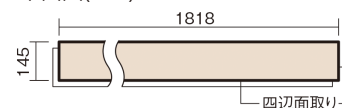

この線の長さが100mmの時、床材は原寸大で表示されています。

ベリティスフローリング トリプルコート

ディープオーク柄(ラスティック)(シート)

KGSTDA 57,200円(税抜52,000円)/ケース(3.16㎡)

■平面図(mm)

幅145mm 長さ1818mm 総厚12mm

自然で素朴な風合い、力強く個性的な木目のフローリングです。

ベリティスフローリング トリプルコート

ディープオーク柄(ラスティック)(シート) **KGSTDA 57,200円**(税抜52,000円)/ケース(3.16㎡)

サイズ	幅145mm 長さ1818mm 総厚12mm
表面仕上げ	トリプルコート
基材	エコ配慮複合合板
表面材	特殊化粧シート
防音性能/軽量 床衝撃音遮音等級	-
梱包入数	1ケース12枚入(3.16㎡)

F☆☆☆☆ 4VOC基準適合(床材)

- 複数の柄パターンで、ムクの風合いと深みを表現します。施工時には仮並べを行い、部屋全体の色・柄のバランスをご確認ください。
- 「エコ配慮」とは、木質系の再生資源及びパナソニック独自基準に基づく、再生可能な森林から産出された木材(森林認証材、植林材、国産材など)を使用していることを表しています。
- 「複合合板」とは、複数の板を接着剤で貼り合わせたり、表面の傷やへこみに配慮した材料などを複合させた基材のことを表しています。
- ※1 一般の木質系床材に比べ、ペットの傷や汚れに配慮した床材となっておりますが、必ずしも傷や汚れがつかないというわけではありません。
- ※2 ペット対応時や、洗面所・トイレなどへの施工時には、さねの接合部にシリコンシーリング・さね部専用ボンド(KE9501E)を施してください。
- ※3 ペットの排泄物などを放置すると変色や膨れなど不具合の原因となるため、すぐに拭き取ってください。
- ※4 表面保護のためワックスもかけられますが、床材表面の塗膜性能は発揮できなくなります。
- ※5 球状及び金属製キャスターや、小径のキャスター付き家具はご使用をお避けください。へこみや傷が発生する場合があります。
- ※6 ●土足で使用した場合は、上履きでの使用よりも摩耗が早くなります。
- 砂の持ち込みや水がかり防止のために出入口にはマットを敷いてください。
- パブリックトイレなど、水気の多いところでは使用しないでください。
- 水が付着したら、すみやかにふき取ってください。濡れた傘・雨靴・マット・雑巾などを放置しておくと、滑りや転倒などの原因となります。また、しみ・変色・膨れなどで美観を損なうことがあります。
- 金属製キャスターや大型配膳車は床表面に傷やへこみをつける場合がありますので使用しないでください。
- ブラシマシン等は床材表面を傷つける場合がありますので、使用しないでください。●スチームモップは使用しないでください。床材表面が傷むおそれがあります。
- 土足の部位にも採用できるように一般の木質系床材よりもすり傷に強い塗膜性能はございますが、一般住宅、公共・商業施設共にひきずり傷、ひっかけ傷、えぐれ傷、へこみ傷など、外的衝撃が大きい場合に基材部分に及ぶような傷がつくことがあります。