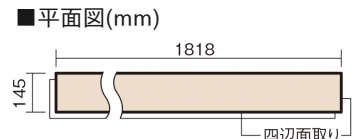

この線の長さが100mmの時、床材は原寸大で表示されています。

ベリティスフローリング トリプルコート

ディープオーク柄(ラスティック)(シート)

KGSTDA **57,200**円(税抜52,000円)/ケース(3.16㎡)

■平面図(mm)

幅145mm 長さ1818mm 総厚12mm

自然で素朴な風合い、力強く個性的な木目のフローリングです。

ベリティスフローリング トリプルコート

ディープオーク柄(ラスティック) (シート) **KGSTDA** 57,200円 (税抜52,000円)/ケース(3.16㎡)

サイズ	幅145mm 長さ1818mm 総厚12mm
表面仕上げ	トリプルコート
基材	エコ配慮複合合板
表面材	特殊化粧シート
防音性能/軽量 床衝撃音遮音等級	-
梱包入数	1ケース12枚入(3.16㎡)

F☆☆☆☆ 4VOC基準適合(木質建材)

- 複数の柄パターンで、ムクの風合いと深みを表現します。施工時には仮並べを行い、部屋全体の色・柄のバランスをご確認ください。
- 「エコ配慮」とは、木質系の再生資源及びパナソニック独自基準に基づく、再生可能な森林から産出された木材(森林認証材、植林材、国産材など)を使用していることを表しています。
- 「複合合板」とは、複数の板を接着剤で貼り合わせたり、表面の傷や凹みに配慮した材料などを複合させた基材のことを表しています。
- ※1 一般の木質系床材に比べ、ペットの傷や汚れに配慮した床材となっておりますが、必ずしも傷や汚れがつかないというわけではありません。
- ※2 ペット対応時や、洗面所・トイレなどへの施工時には、さねの接合部にシリコンシーリング・さね部専用ボンド(KE9501E)を施してください。
- ※3 ペットの排泄物などを放置すると変色や膨れなど不具合の原因となるため、すぐに拭き取ってください。
- ※4 表面保護のためワックスもかけられますが、床材表面の塗膜性能は発揮できなくなります。
- ※5 球状及び金属製キャスターや、小径のキャスター付き家具はご使用をお避けください。へこみや傷が発生する場合があります。
- ※6 ●土足で使用した場合は、上履きでの使用よりも摩耗が早くなります。
- 砂の持ち込みや水がかり防止のために出入口にはマットを敷いてください。
- パブリックトイレなど、水気の多いところでは使用しないでください。
- 水が付着したら、すみやかにふき取ってください。濡れた傘・雨靴・マット・雑巾などを放置しておくと、滑りや転倒などの原因となります。
また、しみ・変色・膨れなどで美観を損なうことがあります。
- 金属製キャスターや大型配膳車は床表面に傷やへこみをつける場合がありますので使用しないでください。
- ブラシマシン等は床材表面を傷つける場合がありますので、使用しないでください。●スチームモップは使用しないでください。床材表面が傷むおそれがあります。
- 土足の部位にも採用できるように一般の木質系床材よりもすり傷に強い塗膜性能はございますが、一般住宅、公共・商業施設共にひきずり傷、ひっかけ傷、えぐれ傷、へこみ傷など、外的衝撃が大きい場合に基材部分に及ぶような傷がつくことがあります。