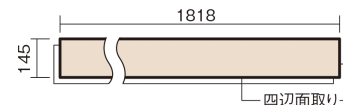

この線の長さが100mmの時、床材は原寸大で表示されています。

ベリティスフローリング トリプルコート

ディープオーク柄(ラスティック)(シート)

KGSTDA **57,200**円(税抜52,000円)/ケース(3.16㎡)

■平面図(mm)

幅145mm 長さ1818mm 総厚12mm

自然で素朴な風合い、力強く個性的な木目のフローリングです。

ベリティスフローリング トリプルコート

ディープオーク柄(ラスティック) (シート) **KGSTDA** 57,200円 (税抜52,000円)/ケース(3.16㎡)

サイズ	幅145mm 長さ1818mm 総厚12mm
表面仕上げ	トリプルコート
基材	エコ配慮複合合板
表面材	特殊化粧シート
防音性能/軽量 床衝撃音遮音等級	-
梱包入数	1ケース12枚入(3.16㎡)

F☆☆☆☆ 4VOC基準適合(木質建材)

- 複数の柄パターンで、ムクの風合いと深みを表現します。施工時には仮並べを行い、部屋全体の色・柄のバランスをご確認ください。
- 「エコ配慮」とは、木質系の再生資源及びパナソニック独自基準に基づく、再生可能な森林から産出された木材(森林認証材、植林材、国産材など)を使用していることを表しています。
- 「複合合板」とは、複数の板を接着剤で貼り合わせたり、表面の傷や凹みに配慮した材料などを複合させた基材のことを表しています。
- ※1 一般の木質系床材に比べ、ペットの傷や汚れに配慮した床材となっておりますが、必ずしも傷や汚れがつかないというわけではありません。
- ※2 ペット対応時や、洗面所・トイレなどへの施工時には、さねの接合部にシリコンシーリング・さね部専用ボンド(KE9501E)を施してください。
- ※3 ペットの排泄物などを放置すると変色や膨れなど不具合の原因となるため、すぐに拭き取ってください。
- ※4 表面保護のためワックスもかけられますが、床材表面の塗膜性能は発揮できなくなります。
- ※5 球状及び金属製キャスターや、小径のキャスター付き家具はご使用をお避けください。へこみや傷が発生する場合があります。
- ※6 ●土足で使用した場合は、上履きでの使用よりも摩耗が早くなります。
- 砂の持ち込みや水がかり防止のために出入口にはマットを敷いてください。
- パブリックトイレなど、水気の多いところでは使用しないでください。
- 水が付着したら、すみやかにふき取ってください。濡れた傘・雨靴・マット・雑巾などを放置しておくと、滑りや転倒などの原因となります。
また、しみ・変色・膨れなどで美観を損なうことがあります。
- 金属製キャスターや大型配膳車は床表面に傷やへこみをつける場合がありますので使用しないでください。
- ブラシマシン等は床材表面を傷つける場合がありますので、使用しないでください。●スチームモップは使用しないでください。床材表面が傷むおそれがあります。
- 土足の部位にも採用できるように一般の木質系床材よりもすり傷に強い塗膜性能はございますが、一般住宅、公共・商業施設共にひきずり傷、ひっかけ傷、えぐれ傷、へこみ傷など、外的衝撃が大きい場合に基材部分に及ぶような傷がつくことがあります。