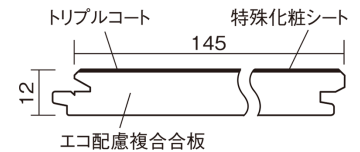

この線の長さが100mmの時、床材は原寸大で表示されています。

ベリティスフローリング トリプルコート

ディープオーク柄(ラスティック)(シート)

KGSTDA **57,200**円(税抜52,000円)/ケース(3.16㎡)

■平面図(mm)

幅145mm 長さ1818mm 総厚12mm

自然で素朴な風合い、力強く個性的な木目のフローリングです。

ベリティスフローリング トリプルコート

ディープオーク柄(ラステック) (シート) **KGSTDA 57,200円** (税抜52,000円)/ケース(3.16㎡)

サイズ	幅145mm 長さ1818mm 総厚12mm
表面仕上げ	トリプルコート
基材	エコ配慮複合合板
表面材	特殊化粧シート
防音性能/軽量床衝撃音遮音等級	-
梱包入数	1ケース12枚入(3.16㎡)

■平面図(mm)

■断面図(mm)

F☆☆☆☆ 4VOC基準適合(木質建材)