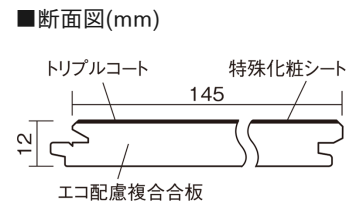

この線の長さが100mmの時、床材は原寸大で表示されています。

ベリティスフローリング トリプルコート

ディープオーク柄(ラスティック)(シート)

KGSTDA 57,200円(税抜52,000円)/ケース(3.16㎡)

■平面図(mm)

幅145mm 長さ1818mm 総厚12mm

自然で素朴な風合い、力強く個性的な木目のフローリングです。

ベリティスフローリング トリプルコート

ディープオーク柄(ラスティック)(シート) **KGSTDA 57,200円**(税抜52,000円)/ケース(3.16㎡)

サイズ	幅145mm 長さ1818mm 総厚12mm
表面仕上げ	トリプルコート
基材	エコ配慮複合合板
表面材	特殊化粧シート
防音性能/軽量 床衝撃音遮音等級	-
梱包入数	1ケース12枚入(3.16㎡)

F☆☆☆☆ 4VOC基準適合(床材)

- 複数の柄パターンで、ムクの風合いと深みを表現します。施工時には仮並べを行い、部屋全体の色・柄のバランスをご確認ください。
- 「エコ配慮」とは、木質系の再生資源及びパナソニック独自基準に基づく、再生可能な森林から産出された木材(森林認証材、植林材、国産材など)を使用していることを表しています。
- 「複合合板」とは、複数の板を接着剤で貼り合わせたり、表面の傷やへこみに配慮した材料などを複合させた基材のことを表しています。
- ※1 一般の木質系床材に比べ、ペットの傷や汚れに配慮した床材となっておりますが、必ずしも傷や汚れがつかないというわけではありません。
- ※2 ペット対応時や、洗面所・トイレなどへの施工時には、さねの接合部にシリコンシーリング・さね部専用ボンド(KE9501E)を施してください。
- ※3 ペットの排泄物などを放置すると変色や膨れなど不具合の原因となるため、すぐに拭き取ってください。
- ※4 表面保護のためワックスもかけられますが、床材表面の塗膜性能は発揮できなくなります。
- ※5 球状及び金属製キャスターや、小径のキャスター付き家具はご使用をお避けください。へこみや傷が発生する場合があります。
- ※6 ●土足で使用した場合は、上履きでの使用よりも摩耗が早くなります。
- 砂の持ち込みや水がかり防止のために出入口にはマットを敷いてください。
- パブリックトイレなど、水気の多いところでは使用しないでください。
- 水が付着したら、すみやかにふき取ってください。濡れた傘・雨靴・マット・雑巾などを放置しておくと、滑りや転倒などの原因となります。また、しみ・変色・膨れなどで美観を損なうことがあります。
- 金属製キャスターや大型配膳車は床表面に傷やへこみをつける場合がありますので使用しないでください。
- ブラシマシン等は床材表面を傷つける場合がありますので、使用しないでください。●スチームモップは使用しないでください。床材表面が傷むおそれがあります。
- 土足の部位にも採用できるように一般の木質系床材よりもすり傷に強い塗膜性能はございますが、一般住宅、公共・商業施設共にひきずり傷、ひっかけ傷、えぐれ傷、へこみ傷など、外的衝撃が大きい場合に基材部分に及ぶような傷がつくことがあります。