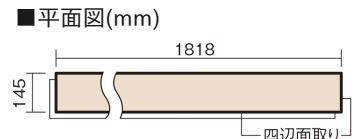

## ベリティスフローリング トリプルコート

ディープオーク柄(ラスティック)(シート)

KGSTDA **57,200**円(税抜52,000円)/ケース(3.16㎡)

■平面図(mm)

幅145mm 長さ1818mm 総厚12mm

自然で素朴な風合い、力強く個性的な木目のフローリングです。

## ベリティスフローリング トリプルコート

ディープオーク柄(ラスティック) (シート) **KGSTDA 57,200円** (税抜52,000円)/ケース(3.16㎡)

サイズ	幅145mm 長さ1818mm 総厚12mm
表面仕上げ	トリプルコート
基材	エコ配慮複合合板
表面材	特殊化粧シート
防音性能/軽量 床衝撃音遮音等級	-
梱包入数	1ケース12枚入(3.16㎡)