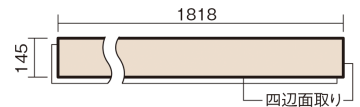

この線の長さが100mmの時、床材は原寸大で表示されています。

ベリティスフローリング トリプルコート

ディープオーク柄(ラスティック)(シート)

KGSTDA **57,200**円(税抜52,000円)/ケース(3.16㎡)

■平面図(mm)

幅145mm 長さ1818mm 総厚12mm

自然で素朴な風合い、力強く個性的な木目のフローリングです。

ベリティスフローリング トリプルコート

ディープオーク柄(ラステック) (シート) **KGSTDA 57,200円** (税抜52,000円)/ケース(3.16㎡)

サイズ	幅145mm 長さ1818mm 総厚12mm
表面仕上げ	トリプルコート
基材	エコ配慮複合合板
表面材	特殊化粧シート
防音性能/軽量床衝撃音遮音等級	-
梱包入数	1ケース12枚入(3.16㎡)

■平面図(mm)

■断面図(mm)

F☆☆☆☆ 4VOC基準適合(木質建材)