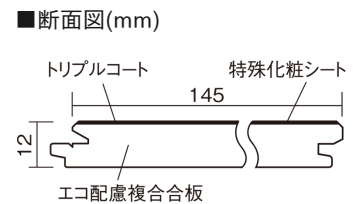

F☆☆☆☆ 4VOC基準適合(木質建材)

- ●複数の柄パターンで、ムクの風合いと深みを表現します。施工時には仮並べを行い、部屋全体の色・柄のバランスをご確認ください。
- ●「エコ配慮」とは、木質系の再生資源及びパナソニック独自基準に基づく、再生可能な森林から産出された木材(森林認証材、植林材、国産材など)を使用していることを表しています。
- ●「複合合板」とは、複数の板を接着剤で貼り合わせたり、表面の傷や凹みに配慮した材料などを複合させた基材のことを表しています。
- ※1 一般の木質系床材に比べ、ペットの傷や汚れに配慮した床材となっておりますが、必ずしも傷や汚れがつかないというわけではありません。
- ※2 ペット対応時や、洗面所・トイレなどへの施工時には、さねの接合部にシリコンシーリング・さね部専用ボンド(KE9501E)を施してください。
- ※3 ペットの排泄物などを放置すると変色や膨れなど不具合の原因となるため、すぐに拭き取ってください。
- ※4 表面保護のためワックスもかけられますが、床材表面の塗膜性能は発揮できなくなります。
- ※5 球状及び金属製キャスターや、小径のキャスター付き家具はご使用をお避けください。へこみや傷が発生する場合があります。
- ※6 ●土足で使用した場合は、上履きでの使用よりも摩耗が早くなります。
- ●砂の持ち込みや水がかり防止のために出入口にはマットを敷いてください。
- ●パブリックトイレなど、水気の多いところでは使用しないでください。
- ●水が付着したら、すみやかにふき取ってください。濡れた傘・雨靴・マット・雑巾などを放置しておくと、滑りや転倒などの原因となります。
  また、しみ・変色・膨れなどで美観を損なうことがあります。
- ●金属製キャスターや大型配膳車は床表面に傷やへこみをつける場合がありますので使用しないでください。
- ●ブラシマシン等は床材表面を傷つける場合がありますので、使用しないでください。●スチームモップは使用しないでください。床材表面が傷むおそれがあります。
- ●土足の部位にも採用できるように一般の木質系床材よりもすり傷に強い塗膜性能はございますが、一般住宅、公共・商業施設共にひきずり傷、ひっかき傷、えぐれ傷、へこみ傷など、外的衝撃が大きい場合に基材部分に及ぶような傷がつくことがあります。