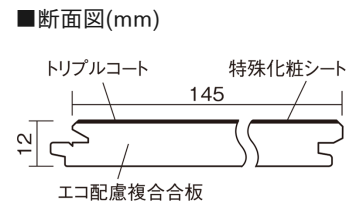

この線の長さが100mmの時、床材は原寸大で表示されています。

ベリティスフローリング トリプルコート

チェリー柄(ラステック)(シート)

KGSTCY **57,200**円(税抜52,000円)/ケース(3.16㎡)

■平面図(mm)

幅145mm 長さ1818mm 総厚12mm

※この資料は拡大・縮小なしで印刷した場合に、ほぼ原寸になるように作成していますが、プリンタの設定などにより実寸にならない場合があります。
※掲載価格は希望小売価格です。工事費は含まれておりません。実物とは色柄が異なりますので、現物の商品サンプルなどでお確かめください。

自然で素朴な風合い、力強く個性的な木目のフローリングです。

ベリティスフローリング トリプルコート

チェリー柄(ラスティック) (シート) **KGSTCY 57,200円** (税抜52,000円)/ケース(3.16㎡)

サイズ	幅145mm 長さ1818mm 総厚12mm
表面仕上げ	トリプルコート
基材	エコ配慮複合合板
表面材	特殊化粧シート
防音性能/軽量 床衝撃音遮音等級	-
梱包入数	1ケース12枚入 (3.16㎡)