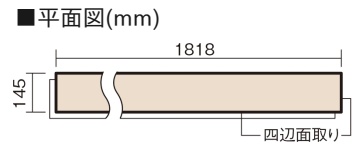

この線の長さが100mmの時、床材は原寸大で表示されています。

ベリティスフローリング トリプルコート

チェリー柄(ラスティック)(シート)

KGSTCY **57,200**円(税抜52,000円)/ケース(3.16㎡)

■平面図(mm)

幅145mm 長さ1818mm 総厚12mm

※この資料は拡大・縮小なしで印刷した場合に、ほぼ原寸になるように作成していますが、プリンタの設定などにより実寸にならない場合があります。
※掲載価格は希望小売価格です。工事費は含まれておりません。実物とは色柄が異なりますので、現物の商品サンプルなどでお確かめください。

自然で素朴な風合い、力強く個性的な木目のフローリングです。

ベリティスフローリング トリプルコート

チェリー柄(ラスティック) (シート) **KGSTCY 57,200円** (税抜52,000円)/ケース(3.16㎡)

サイズ	幅145mm 長さ1818mm 総厚12mm
表面仕上げ	トリプルコート
基材	エコ配慮複合合板
表面材	特殊化粧シート
防音性能/軽量 床衝撃音遮音等級	-
梱包入数	1ケース12枚入(3.16㎡)