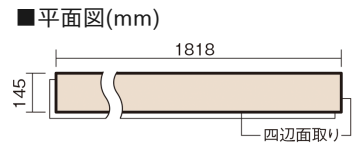

この線の長さが100mmの時、床材は原寸大で表示されています。

ベリティスフローリング トリプルコート

チェリー柄(ラステック)(シート)

KGSTCY **57,200**円(税抜52,000円)/ケース(3.16㎡)

■平面図(mm)

幅145mm 長さ1818mm 総厚12mm

※この資料は拡大・縮小なしで印刷した場合に、ほぼ原寸になるように作成していますが、プリンタの設定などにより実寸にならない場合があります。
※掲載価格は希望小売価格です。工事費は含まれておりません。実物とは色柄が異なりますので、現物の商品サンプルなどでお確かめください。

自然で素朴な風合い、力強く個性的な木目のフローリングです。

ベリティスフローリング トリプルコート

チェリー柄(ラスティック) (シート) **KGSTCY 57,200円** (税抜52,000円)/ケース(3.16㎡)

サイズ	幅145mm 長さ1818mm 総厚12mm
表面仕上げ	トリプルコート
基材	エコ配慮複合合板
表面材	特殊化粧シート
防音性能/軽量 床衝撃音遮音等級	-
梱包入数	1ケース12枚入 (3.16㎡)