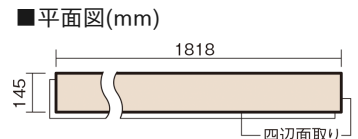

この線の長さが100mmの時、床材は原寸大で表示されています。

ベリティスフローリング トリプルコート

チェリー柄(ラスティック)(シート)

KGSTCY **57,200**円(税抜52,000円)/ケース(3.16㎡)

■平面図(mm)

幅145mm 長さ1818mm 総厚12mm

※この資料は拡大・縮小なしで印刷した場合に、ほぼ原寸になるように作成していますが、プリンタの設定などにより実寸にならない場合があります。
※掲載価格は希望小売価格です。工事費は含まれておりません。実物とは色柄が異なりますので、現物の商品サンプルなどでお確かめください。

自然で素朴な風合い、力強く個性的な木目のフローリングです。

ベリティスフローリング トリプルコート

チェリー柄(ラスタック) (シート) **KGSTCY 57,200円** (税抜52,000円)/ケース(3.16㎡)

サイズ	幅145mm 長さ1818mm 総厚12mm
表面仕上げ	トリプルコート
基材	エコ配慮複合合板
表面材	特殊化粧シート
防音性能/軽量 床衝撃音遮音等級	-
梱包入数	1ケース12枚入(3.16㎡)