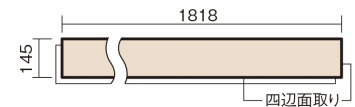

この線の長さが100mmの時、床材は原寸大で表示されています。

ベリティスフローリング トリプルコート

チェリー柄(ラスティック)(シート)

KGSTCY **57,200**円(税抜52,000円)/ケース(3.16㎡)

■平面図(mm)

幅145mm 長さ1818mm 総厚12mm

※この資料は拡大・縮小なしで印刷した場合に、ほぼ原寸になるように作成していますが、プリンタの設定などにより実寸にならない場合があります。
※掲載価格は希望小売価格です。工事費は含まれておりません。実物とは色柄が異なりますので、現物の商品サンプルなどでお確かめください。

自然で素朴な風合い、力強く個性的な木目のフローリングです。

ベリティスフローリング トリプルコート

チェリー柄(ラスティック) (シート) **KGSTCY 57,200円** (税抜52,000円)/ケース(3.16㎡)

サイズ	幅145mm 長さ1818mm 総厚12mm
表面仕上げ	トリプルコート
基材	エコ配慮複合合板
表面材	特殊化粧シート
防音性能/軽量 床衝撃音遮音等級	-
梱包入数	1ケース12枚入(3.16㎡)