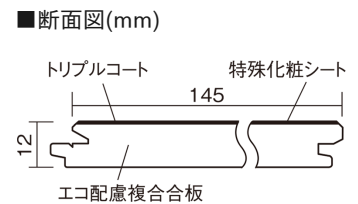

この線の長さが100mmの時、床材は原寸大で表示されています。

ベリティスフローリング トリプルコート

チェリー柄(ラスティック)(シート)

KGSTCY **57,200**円(税抜52,000円)/ケース(3.16㎡)

■平面図(mm)

幅145mm 長さ1818mm 総厚12mm

※この資料は拡大・縮小なしで印刷した場合に、ほぼ原寸になるように作成していますが、プリンタの設定などにより実寸にならない場合があります。
※掲載価格は希望小売価格です。工事費は含まれておりません。実物とは色柄が異なりますので、現物の商品サンプルなどでお確かめください。

自然で素朴な風合い、力強く個性的な木目のフローリングです。

ベリティスフローリング トリプルコート

チェリー柄(ラスティック) (シート) **KGSTCY 57,200円** (税抜52,000円)/ケース(3.16㎡)

サイズ	幅145mm 長さ1818mm 総厚12mm
表面仕上げ	トリプルコート
基材	エコ配慮複合合板
表面材	特殊化粧シート
防音性能/軽量 床衝撃音遮音等級	-
梱包入数	1ケース12枚入(3.16㎡)