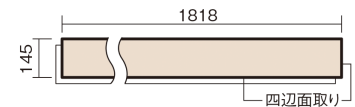

この線の長さが100mmの時、床材は原寸大で表示されています。

## ベリティスフローリング トリプルコート

チェリー柄(ラステック)(シート)

KGSTCY 57,200円(税抜52,000円)/ケース(3.16㎡)

■平面図(mm)

幅145mm 長さ1818mm 総厚12mm

※この資料は拡大・縮小なしで印刷した場合に、ほぼ原寸になるように作成していますが、プリンタの設定などにより実寸にならない場合があります。  
※掲載価格は希望小売価格です。工事費は含まれておりません。実物とは色柄が異なりますので、現物の商品サンプルなどでお確かめください。