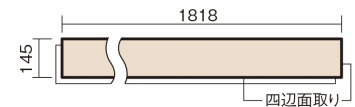

この線の長さが100mmの時、床材は原寸大で表示されています。

ベリティスフローリング トリプルコート

チェリー柄(ラスティック)(シート)

KGSTCY **57,200**円(税抜52,000円)/ケース(3.16㎡)

■平面図(mm)

幅145mm 長さ1818mm 総厚12mm

※この資料は拡大・縮小なしで印刷した場合に、ほぼ原寸になるように作成していますが、プリンタの設定などにより実寸にならない場合があります。
※掲載価格は希望小売価格です。工事費は含まれておりません。実物とは色柄が異なりますので、現物の商品サンプルなどでお確かめください。

自然で素朴な風合い、力強く個性的な木目のフローリングです。

ベリティスフローリング トリプルコート

チェリー柄(ラスタック) (シート) **KGSTCY 57,200円** (税抜52,000円)/ケース(3.16㎡)

サイズ	幅145mm 長さ1818mm 総厚12mm
表面仕上げ	トリプルコート
基材	エコ配慮複合合板
表面材	特殊化粧シート
防音性能/軽量 床衝撃音遮音等級	-
梱包入数	1ケース12枚入(3.16㎡)