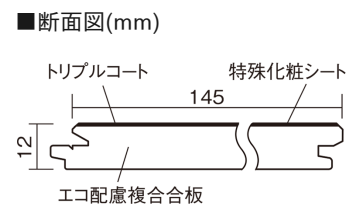

この線の長さが100mmの時、床材は原寸大で表示されています。

ベリティスフローリング トリプルコート

チェリー柄(ラスティック)(シート)

KGSTCY **57,200**円(税抜52,000円)/ケース(3.16㎡)

■平面図(mm)

幅145mm 長さ1818mm 総厚12mm

※この資料は拡大・縮小なしで印刷した場合に、ほぼ原寸になるように作成していますが、プリンタの設定などにより実寸にならない場合があります。
※掲載価格は希望小売価格です。工事費は含まれておりません。実物とは色柄が異なりますので、現物の商品サンプルなどでお確かめください。

自然で素朴な風合い、力強く個性的な木目のフローリングです。

ベリティスフローリング トリプルコート

チェリー柄(ラスタック) (シート) **KGSTCY 57,200円** (税抜52,000円)/ケース(3.16㎡)

サイズ	幅145mm 長さ1818mm 総厚12mm
表面仕上げ	トリプルコート
基材	エコ配慮複合合板
表面材	特殊化粧シート
防音性能/軽量 床衝撃音遮音等級	-
梱包入数	1ケース12枚入(3.16㎡)