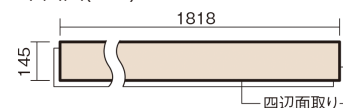

この線の長さが100mmの時、床材は原寸大で表示されています。

ベリティスフローリング トリプルコート

チェリー柄(ラステック)(シート)

KGSTCY **57,200**円(税抜52,000円)/ケース(3.16㎡)

■平面図(mm)

幅145mm 長さ1818mm 総厚12mm

※この資料は拡大・縮小なしで印刷した場合に、ほぼ原寸になるように作成していますが、プリンタの設定などにより実寸にならない場合があります。
※掲載価格は希望小売価格です。工事費は含まれておりません。実物とは色柄が異なりますので、現物の商品サンプルなどでお確かめください。

自然で素朴な風合い、力強く個性的な木目のフローリングです。

ベリティスフローリング トリプルコート

チェリー柄(ラスティック) (シート) **KGSTCY 57,200円** (税抜52,000円)/ケース(3.16㎡)

サイズ	幅145mm 長さ1818mm 総厚12mm
表面仕上げ	トリプルコート
基材	エコ配慮複合合板
表面材	特殊化粧シート
防音性能/軽量 床衝撃音遮音等級	-
梱包入数	1ケース12枚入 (3.16㎡)