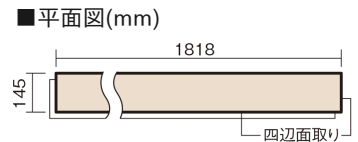

F☆☆☆☆ 4VOC基準適合(木質建材)

- ●複数の柄パターンで、ムクの風合いと深みを表現します。施工時には仮並べを行い、部屋全体の色・柄のバランスをご確認ください。
- ●「エコ配慮」とは、木質系の再生資源及びパナソニック独自基準に基づく、再生可能な森林から産出された木材(森林認証材、植林材、国産材など)を使用していることを表しています。
- ●「複合合板」とは、複数の板を接着剤で貼り合わせたり、表面の傷や凹みに配慮した材料などを複合させた基材のことを表しています。
- ※1 一般の木質系床材に比べ、ペットの傷や汚れに配慮した床材となっておりますが、必ずしも傷や汚れがつかないというわけではありません。
- ※2 ペット対応時や、洗面所・トイレなどへの施工時には、さねの接合部にシリコンシーリング・さね部専用ボンド(KE9501E)を施してください。
- ※3 ペットの排泄物などを放置すると変色や膨れなど不具合の原因となるため、すぐに拭き取ってください。
- ※4 表面保護のためワックスもかけられますが、床材表面の塗膜性能は発揮できなくなります。
- ※5 球状及び金属製キャスターや、小径のキャスター付き家具はご使用をお避けください。へこみや傷が発生する場合があります。
- ※6 ●土足で使用した場合は、上履きでの使用よりも摩耗が早くなります。
- ●砂の持ち込みや水がかり防止のために出入口にはマットを敷いてください。
- ●パブリックトイレなど、水気の多いところでは使用しないでください。
- ●水が付着したら、すみやかにふき取ってください。濡れた傘・雨靴・マット・雑巾などを放置しておくと、滑りや転倒などの原因となります。
  また、しみ・変色・膨れなどで美観を損なうことがあります。
- ●金属製キャスターや大型配膳車は床表面に傷やへこみをつける場合がありますので使用しないでください。
- ●ブラシマシン等は床材表面を傷つける場合がありますので、使用しないでください。●スチームモップは使用しないでください。床材表面が傷むおそれがあります。
- ●土足の部位にも採用できるように一般の木質系床材よりもすり傷に強い塗膜性能はございますが、一般住宅、公共・商業施設共にひきずり傷、ひっかき傷、えぐれ傷、へこみ傷など、外的衝撃が大きい場合に基材部分に及ぶような傷がつくことがあります。