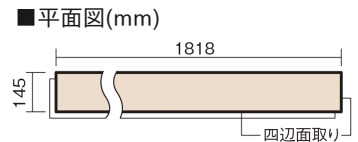

この線の長さが100mmの時、床材は原寸大で表示されています。

ベリティスフローリング トリプルコート

テラロッサチェリー柄(ラスティック) (シート)

KGSTCA **57,200**円 (税抜52,000円)/ケース(3.16㎡)

■平面図(mm)

幅145mm 長さ1818mm 総厚12mm

※この資料は拡大・縮小なしで印刷した場合に、ほぼ原寸になるように作成していますが、プリンタの設定などにより実寸にならない場合があります。
※掲載価格は希望小売価格です。工事費は含まれておりません。実物とは色柄が異なりますので、現物の商品サンプルなどでお確かめください。

自然で素朴な風合い、力強く個性的な木目のフローリングです。

ベリティスフローリング トリプルコート

テラロッサチェリー柄(ラスティック) (シート) **KGSTCA 57,200円** (税抜52,000円)/ケース(3.16㎡)

サイズ	幅145mm 長さ1818mm 総厚12mm
表面仕上げ	トリプルコート
基材	エコ配慮複合合板
表面材	特殊化粧シート
防音性能/軽量 床衝撃音遮音等級	-
梱包入数	1ケース12枚入(3.16㎡)