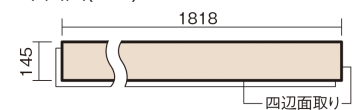

この線の長さが100mmの時、床材は原寸大で表示されています。

ベリティスフローリング トリプルコート

テラロッサチェリー柄(ラスティック) (シート)

KGSTCA **57,200**円 (税抜52,000円)/ケース(3.16㎡)

■平面図(mm)

幅145mm 長さ1818mm 総厚12mm

※この資料は拡大・縮小なしで印刷した場合に、ほぼ原寸になるように作成していますが、プリンタの設定などにより実寸にならない場合があります。
※掲載価格は希望小売価格です。工事費は含まれておりません。実物とは色柄が異なりますので、現物の商品サンプルなどでお確かめください。

自然で素朴な風合い、力強く個性的な木目のフローリングです。

ベリティスフローリング トリプルコート

テラロッサチェリー柄(ラスティック) (シート) **KGSTCA 57,200円** (税抜52,000円)/ケース(3.16㎡)

サイズ	幅145mm 長さ1818mm 総厚12mm
表面仕上げ	トリプルコート
基材	エコ配慮複合合板
表面材	特殊化粧シート
防音性能/軽量 床衝撃音遮音等級	-
梱包入数	1ケース12枚入(3.16㎡)