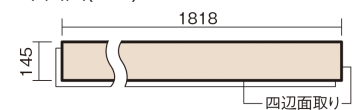

この線の長さが100mmの時、床材は原寸大で表示されています。

ベリティスフローリング トリプルコート

テラロッサチェリー柄(ラスティック) (シート)

KGSTCA **57,200**円 (税抜52,000円)/ケース(3.16㎡)

■平面図(mm)

幅145mm 長さ1818mm 総厚12mm

※この資料は拡大・縮小なしで印刷した場合に、ほぼ原寸になるように作成していますが、プリンタの設定などにより実寸にならない場合があります。
※掲載価格は希望小売価格です。工事費は含まれておりません。実物とは色柄が異なりますので、現物の商品サンプルなどでお確かめください。

自然で素朴な風合い、力強く個性的な木目のフローリングです。

ベリティスフローリング トリプルコート

テラロッサチェリー柄(ラスティック) (シート) **KGSTCA 57,200**円(税抜52,000円)/ケース(3.16㎡)

サイズ	幅145mm 長さ1818mm 総厚12mm
表面仕上げ	トリプルコート
基材	エコ配慮複合合板
表面材	特殊化粧シート
防音性能/軽量 床衝撃音遮音等級	-
梱包入数	1ケース12枚入(3.16㎡)