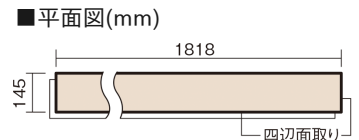

この線の長さが100mmの時、床材は原寸大で表示されています。

ベリティスフローリング トリプルコート

テラロッサチェリー柄(ラスティック) (シート)

KGSTCA **57,200**円 (税抜52,000円)/ケース(3.16㎡)

■平面図(mm)

幅145mm 長さ1818mm 総厚12mm

※この資料は拡大・縮小なしで印刷した場合に、ほぼ原寸になるように作成していますが、プリンタの設定などにより実寸にならない場合があります。
※掲載価格は希望小売価格です。工事費は含まれておりません。実物とは色柄が異なりますので、現物の商品サンプルなどでお確かめください。

自然で素朴な風合い、力強く個性的な木目のフローリングです。

ベリティスフローリング トリプルコート

テラロッサチェリー柄(ラスティック) (シート) **KGSTCA 57,200**円(税抜52,000円)/ケース(3.16㎡)

サイズ	幅145mm 長さ1818mm 総厚12mm
表面仕上げ	トリプルコート
基材	エコ配慮複合合板
表面材	特殊化粧シート
防音性能/軽量 床衝撃音遮音等級	-
梱包入数	1ケース12枚入(3.16㎡)