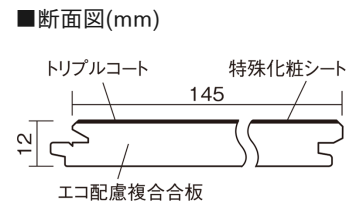

この線の長さが100mmの時、床材は原寸大で表示されています。

ベリティスフローリング トリプルコート

テラロッサチェリー柄(ラスティック) (シート)

KGSTCA **57,200**円 (税抜52,000円)/ケース(3.16㎡)

■平面図(mm)

幅145mm 長さ1818mm 総厚12mm

※この資料は拡大・縮小なしで印刷した場合に、ほぼ原寸になるように作成していますが、プリンタの設定などにより実寸にならない場合があります。
※掲載価格は希望小売価格です。工事費は含まれておりません。実物とは色柄が異なりますので、現物の商品サンプルなどでお確かめください。

自然で素朴な風合い、力強く個性的な木目のフローリングです。

ベリティスフローリング トリプルコート

テラロッサチェリー柄(ラスティック) (シート) **KGSTCA 57,200**円(税抜52,000円)/ケース(3.16㎡)

サイズ	幅145mm 長さ1818mm 総厚12mm
表面仕上げ	トリプルコート
基材	エコ配慮複合合板
表面材	特殊化粧シート
防音性能/軽量 床衝撃音遮音等級	-
梱包入数	1ケース12枚入(3.16㎡)