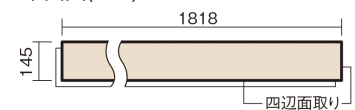

この線の長さが100mmの時、床材は原寸大で表示されています。

ベリティスフローリング トリプルコート

テラロッサチェリー柄(ラスティック) (シート)

KGSTCA **57,200**円 (税抜52,000円)/ケース(3.16㎡)

■平面図(mm)

幅145mm 長さ1818mm 総厚12mm

自然で素朴な風合い、力強く個性的な木目のフローリングです。

ベリティスフローリング トリプルコート

テラロッサチェリー柄(ラスティック) (シート) **KGSTCA 57,200円** (税抜52,000円)/ケース(3.16㎡)

サイズ	幅145mm 長さ1818mm 総厚12mm
表面仕上げ	トリプルコート
基材	エコ配慮複合合板
表面材	特殊化粧シート
防音性能/軽量 床衝撃音遮音等級	-
梱包入数	1ケース12枚入(3.16㎡)

F☆☆☆☆ 4VOC基準適合(木質建材)

- 複数の柄パターンで、ムクの風合いと深みを表現します。施工時には仮並べを行い、部屋全体の色・柄のバランスをご確認ください。
- 「エコ配慮」とは、木質系の再生資源及びパナソニック独自基準に基づく、再生可能な森林から産出された木材(森林認証材、植林材、国産材など)を使用していることを表しています。
- 「複合合板」とは、複数の板を接着剤で貼り合わせたり、表面の傷や凹みに配慮した材料などを複合させた基材のことを表しています。
- ※1 一般の木質系床材に比べ、ペットの傷や汚れに配慮した床材となっておりますが、必ずしも傷や汚れがつかないというわけではありません。
- ※2 ペット対応時や、洗面所・トイレなどへの施工時には、さねの接合部にシリコンシーリング・さね部専用ボンド(KE9501E)を施してください。
- ※3 ペットの排泄物などを放置すると変色や膨れなど不具合の原因となるため、すぐに拭き取ってください。
- ※4 表面保護のためワックスもかけられますが、床材表面の塗膜性能は発揮できなくなります。
- ※5 球状及び金属製キャスターや、小径のキャスター付き家具はご使用を避けください。へこみや傷が発生する場合があります。
- ※6 ●土足で使用した場合は、上履きでの使用よりも摩耗が早くなります。
- 砂の持ち込みや水がかり防止のために出入口にはマットを敷いてください。
- パブリックトイレなど、水気の多いところでは使用しないでください。
- 水が付着したら、すみやかにふき取ってください。濡れた傘・雨靴・マット・雑巾などを放置しておくと、滑りや転倒などの原因となります。また、しみ・変色・膨れなどで美観を損なうことがあります。
- 金属製キャスターや大型配膳車は床表面に傷やへこみをつける場合がありますので使用しないでください。
- ブラシマシン等は床材表面を傷つける場合がありますので、使用しないでください。●スチームモップは使用しないでください。床材表面が傷むおそれがあります。
- 土足の部位にも採用できるように一般の木質系床材よりもすり傷に強い塗膜性能はございますが、一般住宅、公共・商業施設共にひきずり傷、ひっかけ傷、えぐれ傷、へこみ傷など、外的衝撃が大きい場合に基材部分に及ぶような傷がつくことがあります。