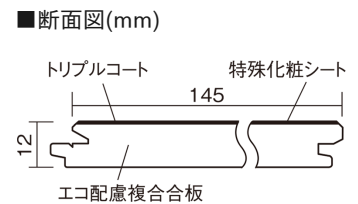

この線の長さが100mmの時、床材は原寸大で表示されています。

ベリティスフローリング トリプルコート

テラロッサチェリー柄(ラスティック) (シート)

KGSTCA **57,200**円 (税抜52,000円)/ケース(3.16㎡)

■平面図(mm)

幅145mm 長さ1818mm 総厚12mm

※この資料は拡大・縮小なしで印刷した場合に、ほぼ原寸になるように作成していますが、プリンタの設定などにより実寸にならない場合があります。
※掲載価格は希望小売価格です。工事費は含まれておりません。実物とは色柄が異なりますので、現物の商品サンプルなどでお確かめください。

自然で素朴な風合い、力強く個性的な木目のフローリングです。

ベリティスフローリング トリプルコート

テラロッサチェリー柄(ラスティック) (シート) **KGSTCA 57,200円** (税抜52,000円)/ケース(3.16㎡)

サイズ	幅145mm 長さ1818mm 総厚12mm
表面仕上げ	トリプルコート
基材	エコ配慮複合合板
表面材	特殊化粧シート
防音性能/軽量 床衝撃音遮音等級	-
梱包入数	1ケース12枚入(3.16㎡)