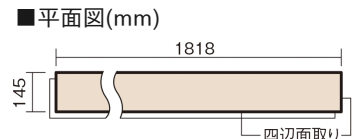

この線の長さが100mmの時、床材は原寸大で表示されています。

ベリティスフローリング トリプルコート

テラロッサチェリー柄(ラスティック) (シート)

KGSTCA **57,200**円 (税抜52,000円)/ケース(3.16㎡)

■平面図(mm)

幅145mm 長さ1818mm 総厚12mm

自然で素朴な風合い、力強く個性的な木目のフローリングです。

ベリティスフローリング トリプルコート

テラロッサチェリー柄(ラスティック) (シート) **KGSTCA 57,200円** (税抜52,000円)/ケース(3.16㎡)

サイズ	幅145mm 長さ1818mm 総厚12mm
表面仕上げ	トリプルコート
基材	エコ配慮複合合板
表面材	特殊化粧シート
防音性能/軽量 床衝撃音遮音等級	-
梱包入数	1ケース12枚入(3.16㎡)

F☆☆☆☆ 4VOC基準適合(木質建材)

- 複数の柄パターンで、ムクの風合いと深みを表現します。施工時には仮並べを行い、部屋全体の色・柄のバランスをご確認ください。
- 「エコ配慮」とは、木質系の再生資源及びパナソニック独自基準に基づく、再生可能な森林から産出された木材(森林認証材、植林材、国産材など)を使用していることを表しています。
- 「複合合板」とは、複数の板を接着剤で貼り合わせたり、表面の傷や凹みに配慮した材料などを複合させた基材のことを表しています。
- ※1 一般の木質系床材に比べ、ペットの傷や汚れに配慮した床材となっておりますが、必ずしも傷や汚れがつかないというわけではありません。
- ※2 ペット対応時や、洗面所・トイレなどへの施工時には、さねの接合部にシリコンシーリング・さね部専用ボンド(KE9501E)を施してください。
- ※3 ペットの排泄物などを放置すると変色や膨れなど不具合の原因となるため、すぐに拭き取ってください。
- ※4 表面保護のためワックスもかけられますが、床材表面の塗膜性能は発揮できなくなります。
- ※5 球状及び金属製キャスターや、小径のキャスター付き家具はご使用を避けください。へこみや傷が発生する場合があります。
- ※6 ●土足で使用した場合は、上履きでの使用よりも摩耗が早くなります。
- 砂の持ち込みや水がかり防止のために出入口にはマットを敷いてください。
- パブリックトイレなど、水気の多いところでは使用しないでください。
- 水が付着したら、すみやかにふき取ってください。濡れた傘・雨靴・マット・雑巾などを放置しておくと、滑りや転倒などの原因となります。また、しみ・変色・膨れなどで美観を損なうことがあります。
- 金属製キャスターや大型配膳車は床表面に傷やへこみをつける場合がありますので使用しないでください。
- ブラシマシン等は床材表面を傷つける場合がありますので、使用しないでください。●スチームモップは使用しないでください。床材表面が傷むおそれがあります。
- 土足の部位にも採用できるように一般の木質系床材よりもすり傷に強い塗膜性能はございますが、一般住宅、公共・商業施設共にひきずり傷、ひっかけ傷、えぐれ傷、へこみ傷など、外的衝撃が大きい場合に基材部分に及ぶような傷がつくことがあります。