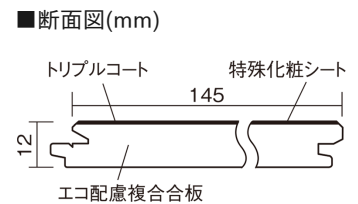

この線の長さが100mmの時、床材は原寸大で表示されています。

ベリティスフローリング トリプルコート

テラロッサチェリー柄(ラスティック) (シート)

KGSTCA **57,200**円 (税抜52,000円)/ケース(3.16㎡)

■平面図(mm)

幅145mm 長さ1818mm 総厚12mm

自然で素朴な風合い、力強く個性的な木目のフローリングです。

ベリティスフローリング トリプルコート

テラロッサチェリー柄(ラスティック) (シート) **KGSTCA 57,200円** (税抜52,000円)/ケース(3.16㎡)

サイズ	幅145mm 長さ1818mm 総厚12mm
表面仕上げ	トリプルコート
基材	エコ配慮複合合板
表面材	特殊化粧シート
防音性能/軽量 床衝撃音遮音等級	-
梱包入数	1ケース12枚入(3.16㎡)

F☆☆☆☆ 4VOC基準適合(木質建材)

- 複数の柄パターンで、ムクの風合いと深みを表現します。施工時には仮並べを行い、部屋全体の色・柄のバランスをご確認ください。
- 「エコ配慮」とは、木質系の再生資源及びパナソニック独自基準に基づく、再生可能な森林から産出された木材(森林認証材、植林材、国産材など)を使用していることを表しています。
- 「複合合板」とは、複数の板を接着剤で貼り合わせたり、表面の傷や凹みに配慮した材料などを複合させた基材のことを表しています。
- ※1 一般の木質系床材に比べ、ペットの傷や汚れに配慮した床材となっておりますが、必ずしも傷や汚れがつかないというわけではありません。
- ※2 ペット対応時や、洗面所・トイレなどへの施工時には、さねの接合部にシリコンシーリング・さね部専用ボンド(KE9501E)を施してください。
- ※3 ペットの排泄物などを放置すると変色や膨れなど不具合の原因となるため、すぐに拭き取ってください。
- ※4 表面保護のためワックスもかけられますが、床材表面の塗膜性能は発揮できなくなります。
- ※5 球状及び金属製キャスターや、小径のキャスター付き家具はご使用を避けください。へこみや傷が発生する場合があります。
- ※6 ●土足で使用した場合は、上履きでの使用よりも摩耗が早くなります。
- 砂の持ち込みや水がかり防止のために出入口にはマットを敷いてください。
- パブリックトイレなど、水気の多いところでは使用しないでください。
- 水が付着したら、すみやかにふき取ってください。濡れた傘・雨靴・マット・雑巾などを放置しておくと、滑りや転倒などの原因となります。また、しみ・変色・膨れなどで美観を損なうことがあります。
- 金属製キャスターや大型配膳車は床表面に傷やへこみをつける場合がありますので使用しないでください。
- ブラシマシン等は床材表面を傷つける場合がありますので、使用しないでください。●スチームモップは使用しないでください。床材表面が傷むおそれがあります。
- 土足の部位にも採用できるように一般の木質系床材よりもすり傷に強い塗膜性能はございますが、一般住宅、公共・商業施設共にひきずり傷、ひっかけ傷、えぐれ傷、へこみ傷など、外的衝撃が大きい場合に基材部分に及ぶような傷がつくことがあります。