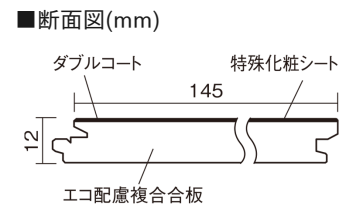

この線の長さが100mmの時、床材は原寸大で表示されています。

ベリティスフローリング ダブルコート

ホワイトオーク柄(シート)

KGS2WY 34,760円(税抜31,600円)/ケース(3.16㎡)

■平面図(mm)

幅145mm 長さ1818mm 総厚12mm

※この資料は拡大・縮小なしで印刷した場合に、ほぼ原寸になるように作成していますが、プリンタの設定などにより実寸にならない場合があります。
※掲載価格は希望小売価格です。工事費は含まれておりません。実物とは色柄が異なりますので、現物の商品サンプルなどでお確かめください。

ベリティスの建具とコーディネートして、空間に統一感を演出。
一本物でより自然な仕上がりに。

ベリティスフローリング ダブルコート

ホワイトオーク柄(シート) **KGS2WY** **34,760円** (税抜31,600円)/ケース(3.16㎡)

サイズ	幅145mm 長さ1818mm 総厚12mm
表面仕上げ	ダブルコート
基材	エコ配慮複合合板
表面材	特殊化粧シート
防音性能/軽量 床衝撃音遮音等級	-
梱包入数	1ケース12枚入(3.16㎡)