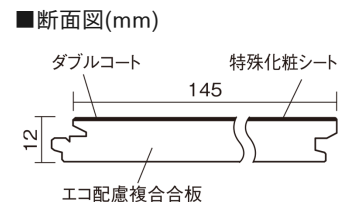

この線の長さが100mmの時、床材は原寸大で表示されています。

ベリティスフローリング ダブルコート

ホワイトオーク柄(シート)

KGS2WY 34,760円(税抜31,600円)/ケース(3.16㎡)

■平面図(mm)

幅145mm 長さ1818mm 総厚12mm

※この資料は拡大・縮小なしで印刷した場合に、ほぼ原寸になるように作成していますが、プリンタの設定などにより実寸にならない場合があります。
※掲載価格は希望小売価格です。工事費は含まれておりません。実物とは色柄が異なりますので、現物の商品サンプルなどでお確かめください。

ベリティスの建具とコーディネートして、空間に統一感を演出。
一本物でより自然な仕上がりに。

ベリティスフローリング ダブルコート

ホワイトオーク柄(シート) **KGS2WY** 34,760円(税抜31,600円)/ケース(3.16㎡)

サイズ	幅145mm 長さ1818mm 総厚12mm
表面仕上げ	ダブルコート
基材	エコ配慮複合合板
表面材	特殊化粧シート
防音性能/軽量 床衝撃音遮音等級	-
梱包入数	1ケース12枚入(3.16㎡)