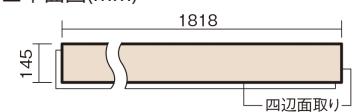

この線の長さが100mmの時、床材は原寸大で表示されています。

ベリティスフローリング ダブルコート

ホワイトオーク柄(シート)

KGS2WY 34,760円(税抜31,600円)/ケース(3.16㎡)

■平面図(mm)

幅145mm 長さ1818mm 総厚12mm

※この資料は拡大・縮小なしで印刷した場合に、ほぼ原寸になるように作成していますが、プリンタの設定などにより実寸にならない場合があります。
※掲載価格は希望小売価格です。工事費は含まれておりません。実物とは色柄が異なりますので、現物の商品サンプルなどでお確かめください。

ベリティスの建具とコーディネートして、空間に統一感を演出。
一本物でより自然な仕上がりに。

ベリティスフローリング ダブルコート

ホワイトオーク柄(シート) **KGS2WY** 34,760円(税抜31,600円)/ケース(3.16㎡)

サイズ	幅145mm 長さ1818mm 総厚12mm
表面仕上げ	ダブルコート
基材	エコ配慮複合合板
表面材	特殊化粧シート
防音性能/軽量 床衝撃音遮音等級	-
梱包入数	1ケース12枚入(3.16㎡)