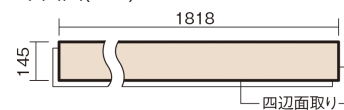

この線の長さが100mmの時、床材は原寸大で表示されています。

ベリティスフローリング ダブルコート

ホワイトオーク柄(シート)

KGS2WY 34,760円(税抜31,600円)/ケース(3.16㎡)

■平面図(mm)

幅145mm 長さ1818mm 総厚12mm

ベリティスの建具とコーディネートして、空間に統一感を演出。
一本物でより自然な仕上がりに。

ベリティスフローリング ダブルコート

ホワイトオーク柄(シート) **KGS2WY** **34,760円** (税抜31,600円)/ケース(3.16㎡)

サイズ	幅145mm 長さ1818mm 総厚12mm
表面仕上げ	ダブルコート
基材	エコ配慮複合合板
表面材	特殊化粧シート
防音性能/軽量 床衝撃音遮音等級	-
梱包入数	1ケース12枚入(3.16㎡)

F☆☆☆☆ 4VOC基準適合(床材)

- 複数の柄パターンで、木の風合いと深みを表現します。施工時には仮並べを行い、部屋全体の色・柄のバランスをご確認ください。
 - 「エコ配慮」とは、木質系の再生資源及びパナソニック独自基準に基づく、再生可能な森林から産出された木材(森林認証材、植林材、国産材など)を使用していることを表しています。
 - 「複合合板」とは、複数の板を接着剤で貼り合わせたり、表面の傷や凹みに配慮した材料などを複合させた基材のことを表しています。
- ※1 表面保護のためワックスもかけられますが、床材表面の塗膜性能は発揮できなくなります。
 ※2 球状及び金属製キャスターや、小径のキャスター付き家具はご使用をお避けください。へこみや傷が発生する場合があります。