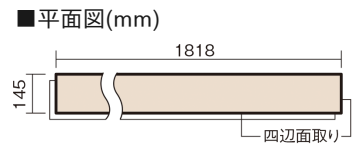

この線の長さが100mmの時、床材は原寸大で表示されています。

ベリティスフローリング ダブルコート

ホワイトオーク柄(シート)

KGS2WY 34,760円(税抜31,600円)/ケース(3.16㎡)

■平面図(mm)

幅145mm 長さ1818mm 総厚12mm

ベリティスの建具とコーディネートして、空間に統一感を演出。
一本物でより自然な仕上がりに。

ベリティスフローリング ダブルコート

ホワイトオーク柄(シート) **KGS2WY** **34,760円** (税抜31,600円)/ケース(3.16㎡)

サイズ	幅145mm 長さ1818mm 総厚12mm
表面仕上げ	ダブルコート
基材	エコ配慮複合合板
表面材	特殊化粧シート
防音性能/軽量 床衝撃音遮音等級	-
梱包入数	1ケース12枚入(3.16㎡)

F☆☆☆☆ 4VOC基準適合(床材)

- 複数の柄パターンで、木の風合いと深みを表現します。施工時には仮並べを行い、部屋全体の色・柄のバランスをご確認ください。
 - 「エコ配慮」とは、木質系の再生資源及びパナソニック独自基準に基づく、再生可能な森林から産出された木材(森林認証材、植林材、国産材など)を使用していることを表しています。
 - 「複合合板」とは、複数の板を接着剤で貼り合わせたり、表面の傷や凹みに配慮した材料などを複合させた基材のことを表しています。
- ※1 表面保護のためワックスもかけられますが、床材表面の塗膜性能は発揮できなくなります。
 ※2 球状及び金属製キャスターや、小径のキャスター付き家具はご使用をお避けください。へこみや傷が発生する場合があります。