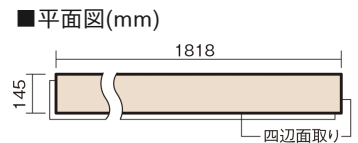

この線の長さが100mmの時、床材は原寸大で表示されています。

ベリティスフローリング ダブルコート

ホワイトオーク柄(シート)

KGS2WY 34,760円(税抜31,600円)/ケース(3.16㎡)

■平面図(mm)

幅145mm 長さ1818mm 総厚12mm

※この資料は拡大・縮小なしで印刷した場合に、ほぼ原寸になるように作成していますが、プリンタの設定などにより実寸にならない場合があります。
※掲載価格は希望小売価格です。工事費は含まれておりません。実物とは色柄が異なりますので、現物の商品サンプルなどでお確かめください。

ベリティスの建具とコーディネートして、空間に統一感を演出。
一本物でより自然な仕上がりに。

ベリティスフローリング ダブルコート

ホワイトオーク柄(シート) **KGS2WY** **34,760円** (税抜31,600円)/ケース(3.16㎡)

サイズ	幅145mm 長さ1818mm 総厚12mm
表面仕上げ	ダブルコート
基材	エコ配慮複合合板
表面材	特殊化粧シート
防音性能/軽量 床衝撃音遮音等級	-
梱包入数	1ケース12枚入(3.16㎡)