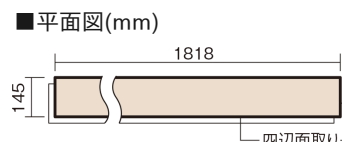

この線の長さが100mmの時、床材は原寸大で表示されています。

ベリティスフローリング ダブルコート

ホワイトオーク柄(シート)

KGS2WY 34,760円(税抜31,600円)/ケース(3.16㎡)

■平面図(mm)

幅145mm 長さ1818mm 総厚12mm

※この資料は拡大・縮小なしで印刷した場合に、ほぼ原寸になるように作成していますが、プリンタの設定などにより実寸にならない場合があります。
※掲載価格は希望小売価格です。工事費は含まれておりません。実物とは色柄が異なりますので、現物の商品サンプルなどでお確かめください。

ベリティスの建具とコーディネートして、空間に統一感を演出。
一本物でより自然な仕上がりに。

ベリティスフローリング ダブルコート

ホワイトオーク柄(シート) **KGS2WY** 34,760円(税抜31,600円)/ケース(3.16㎡)

サイズ	幅145mm 長さ1818mm 総厚12mm
表面仕上げ	ダブルコート
基材	エコ配慮複合合板
表面材	特殊化粧シート
防音性能/軽量 床衝撃音遮音等級	-
梱包入数	1ケース12枚入(3.16㎡)