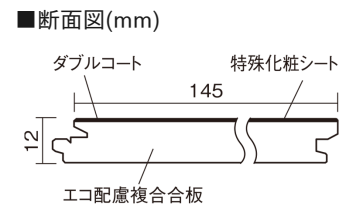

この線の長さが100mmの時、床材は原寸大で表示されています。

ベリティスフローリング ダブルコート

ホワイトオーク柄(シート)

KGS2WY 34,760円(税抜31,600円)/ケース(3.16㎡)

■平面図(mm)

幅145mm 長さ1818mm 総厚12mm

ベリティスの建具とコーディネートして、空間に統一感を演出。
一本物でより自然な仕上がりに。

ベリティスフローリング ダブルコート

ホワイトオーク柄(シート) **KGS2WY** **34,760円** (税抜31,600円)/ケース(3.16㎡)

サイズ	幅145mm 長さ1818mm 総厚12mm
表面仕上げ	ダブルコート
基材	エコ配慮複合合板
表面材	特殊化粧シート
防音性能/軽量 床衝撃音遮音等級	-
梱包入数	1ケース12枚入(3.16㎡)

F☆☆☆☆ 4VOC基準適合(床材)

- 複数の柄パターンで、木の風合いと深みを表現します。施工時には仮並べを行い、部屋全体の色・柄のバランスをご確認ください。
 - 「エコ配慮」とは、木質系の再生資源及びパナソニック独自基準に基づく、再生可能な森林から産出された木材(森林認証材、植林材、国産材など)を使用していることを表しています。
 - 「複合合板」とは、複数の板を接着剤で貼り合わせたり、表面の傷や凹みに配慮した材料などを複合させた基材のことを表しています。
- ※1 表面保護のためワックスもかけられますが、床材表面の塗膜性能は発揮できなくなります。
 ※2 球状及び金属製キャスターや、小径のキャスター付き家具はご使用をお避けください。へこみや傷が発生する場合があります。