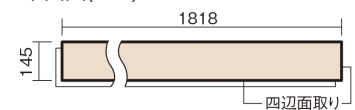

この線の長さが100mmの時、床材は原寸大で表示されています。

ベリティスフローリング ダブルコート

ホワイトオーク柄(シート)

KGS2WY 34,760円(税抜31,600円)/ケース(3.16㎡)

■平面図(mm)

幅145mm 長さ1818mm 総厚12mm

※この資料は拡大・縮小なしで印刷した場合に、ほぼ原寸になるように作成していますが、プリンタの設定などにより実寸にならない場合があります。
※掲載価格は希望小売価格です。工事費は含まれておりません。実物とは色柄が異なりますので、現物の商品サンプルなどでお確かめください。

ベリティスの建具とコーディネートして、空間に統一感を演出。
一本物でより自然な仕上がりに。

ベリティスフローリング ダブルコート

ホワイトオーク柄(シート) **KGS2WY** **34,760円** (税抜31,600円)/ケース(3.16㎡)

サイズ	幅145mm 長さ1818mm 総厚12mm
表面仕上げ	ダブルコート
基材	エコ配慮複合合板
表面材	特殊化粧シート
防音性能/軽量 床衝撃音遮音等級	-
梱包入数	1ケース12枚入(3.16㎡)