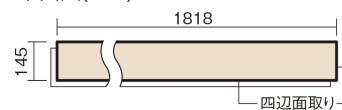

この線の長さが100mmの時、床材は原寸大で表示されています。

## ベリティスフローリング ダブルコート

ウォールナット柄(シート)

KGS2TY **34,760**円(税抜31,600円)/ケース(3.16㎡)

■平面図(mm)

幅145mm 長さ1818mm 総厚12mm

※この資料は拡大・縮小なしで印刷した場合に、ほぼ原寸になるように作成していますが、プリンタの設定などにより実寸にならない場合があります。  
※掲載価格は希望小売価格です。工事費は含まれておりません。実物とは色柄が異なりますので、現物の商品サンプルなどでお確かめください。

## ベリティスフローリング ダブルコート

ウォールナット柄(シート) **KGS2TY** **34,760円**(税抜31,600円)/ケース(3.16㎡)

サイズ	幅145mm 長さ1818mm 総厚12mm
表面仕上げ	ダブルコート
基材	エコ配慮複合合板
表面材	特殊化粧シート
防音性能/軽量 床衝撃音遮音等級	-
梱包入数	1ケース12枚入(3.16㎡)