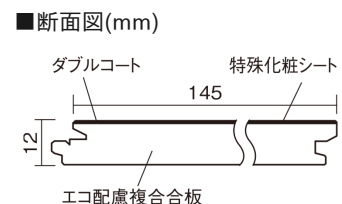

この線の長さが100mmの時、床材は原寸大で表示されています。

## ベリティスフローリング ダブルコート

ウォールナット柄(シート)

KGS2TY **34,760**円(税抜31,600円)/ケース(3.16㎡)

■平面図(mm)

幅145mm 長さ1818mm 総厚12mm

ベリティスの建具とコーディネートして、空間に統一感を演出。  
一本物でより自然な仕上がりに。

## ベリティスフローリング ダブルコート

ウォールナット柄(シート) **KGS2TY** **34,760円**(税抜31,600円)/ケース(3.16㎡)

サイズ	幅145mm 長さ1818mm 総厚12mm
表面仕上げ	ダブルコート
基材	エコ配慮複合合板
表面材	特殊化粧シート
防音性能/軽量 床衝撃音遮音等級	-
梱包入数	1ケース12枚入(3.16㎡)