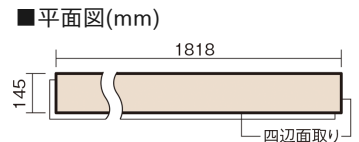

この線の長さが100mmの時、床材は原寸大で表示されています。

## ベリティスフローリング ダブルコート

ウォールナット柄(シート)

KGS2TY **34,760**円(税抜31,600円)/ケース(3.16㎡)

■平面図(mm)

幅145mm 長さ1818mm 総厚12mm

※この資料は拡大・縮小なしで印刷した場合に、ほぼ原寸になるように作成していますが、プリンタの設定などにより実寸にならない場合があります。  
※掲載価格は希望小売価格です。工事費は含まれておりません。実物とは色柄が異なりますので、現物の商品サンプルなどでお確かめください。

## ベリティスフローリング ダブルコート

ウォールナット柄(シート) **KGS2TY** **34,760円**(税抜31,600円)/ケース(3.16㎡)

サイズ	幅145mm 長さ1818mm 総厚12mm
表面仕上げ	ダブルコート
基材	エコ配慮複合合板
表面材	特殊化粧シート
防音性能/軽量 床衝撃音遮音等級	-
梱包入数	1ケース12枚入(3.16㎡)