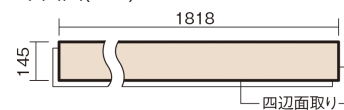

この線の長さが100mmの時、床材は原寸大で表示されています。

## ベリティスフローリング ダブルコート

ウォールナット柄(シート)

KGS2TY **34,760**円(税抜31,600円)/ケース(3.16㎡)

■平面図(mm)

幅145mm 長さ1818mm 総厚12mm

ベリティスの建具とコーディネートして、空間に統一感を演出。  
一本物でより自然な仕上がりに。

## ベリティスフローリング ダブルコート

ウォールナット柄(シート) **KGS2TY** **34,760円**(税抜31,600円)/ケース(3.16㎡)

サイズ	幅145mm 長さ1818mm 総厚12mm
表面仕上げ	ダブルコート
基材	エコ配慮複合合板
表面材	特殊化粧シート
防音性能/軽量 床衝撃音遮音等級	-
梱包入数	1ケース12枚入(3.16㎡)