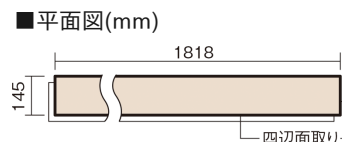

この線の長さが100mmの時、床材は原寸大で表示されています。

## ベリティスフローリング ダブルコート

ウォールナット柄(シート)

KGS2TY **34,760**円(税抜31,600円)/ケース(3.16㎡)

■平面図(mm)

幅145mm 長さ1818mm 総厚12mm

ベリティスの建具とコーディネートして、空間に統一感を演出。  
一本物でより自然な仕上がりに。

## ベリティスフローリング ダブルコート

ウォールナット柄(シート) **KGS2TY** **34,760円**(税抜31,600円)/ケース(3.16㎡)

サイズ	幅145mm 長さ1818mm 総厚12mm
表面仕上げ	ダブルコート
基材	エコ配慮複合合板
表面材	特殊化粧シート
防音性能/軽量 床衝撃音遮音等級	-
梱包入数	1ケース12枚入(3.16㎡)