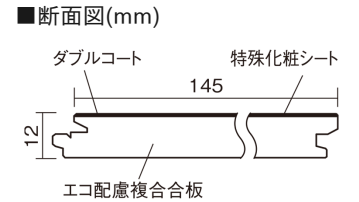

この線の長さが100mmの時、床材は原寸大で表示されています。

## ベリティスフローリング ダブルコート

ウォールナット柄(シート)

KGS2TY **34,760**円(税抜31,600円)/ケース(3.16㎡)

■平面図(mm)

幅145mm 長さ1818mm 総厚12mm

※この資料は拡大・縮小なしで印刷した場合に、ほぼ原寸になるように作成していますが、プリンタの設定などにより実寸にならない場合があります。  
※掲載価格は希望小売価格です。工事費は含まれておりません。実物とは色柄が異なりますので、現物の商品サンプルなどでお確かめください。

## ベリティスフローリング ダブルコート

ウォールナット柄(シート) **KGS2TY** **34,760円**(税抜31,600円)/ケース(3.16㎡)

サイズ	幅145mm 長さ1818mm 総厚12mm
表面仕上げ	ダブルコート
基材	エコ配慮複合合板
表面材	特殊化粧シート
防音性能/軽量 床衝撃音遮音等級	-
梱包入数	1ケース12枚入(3.16㎡)