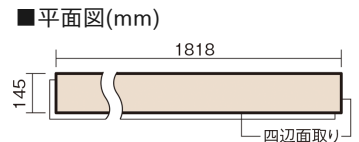

この線の長さが100mmの時、床材は原寸大で表示されています。

ベリティスフローリング ダブルコート

エイジドチーク柄(シート)

KGS2TT 34,760円(税抜31,600円)/ケース(3.16㎡)

■平面図(mm)

幅145mm 長さ1818mm 総厚12mm

※この資料は拡大・縮小なしで印刷した場合に、ほぼ原寸になるように作成していますが、プリンタの設定などにより実寸にならない場合があります。
※掲載価格は希望小売価格です。工事費は含まれておりません。実物とは色柄が異なりますので、現物の商品サンプルなどでお確かめください。

ベリティスの建具とコーディネートして、空間に統一感を演出。
一本物でより自然な仕上がりに。

ベリティスフローリング ダブルコート

エイジドチーク柄(シート) **KGS2TT** **34,760円**(税抜31,600円)/ケース(3.16㎡)

サイズ	幅145mm 長さ1818mm 総厚12mm
表面仕上げ	ダブルコート
基材	エコ配慮複合合板
表面材	特殊化粧シート
防音性能/軽量 床衝撃音遮音等級	-
梱包入数	1ケース12枚入(3.16㎡)