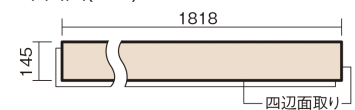

この線の長さが100mmの時、床材は原寸大で表示されています。

ベリティスフローリング ダブルコート

エイジドチーク柄(シート)

KGS2TT 34,760円(税抜31,600円)/ケース(3.16㎡)

■平面図(mm)

幅145mm 長さ1818mm 総厚12mm

※この資料は拡大・縮小なしで印刷した場合に、ほぼ原寸になるように作成していますが、プリンタの設定などにより実寸にならない場合があります。
※掲載価格は希望小売価格です。工事費は含まれておりません。実物とは色柄が異なりますので、現物の商品サンプルなどでお確かめください。

ベリティスの建具とコーディネートして、空間に統一感を演出。
一本物でより自然な仕上がりに。

ベリティスフローリング ダブルコート

エイジドチーク柄(シート) **KGS2TT** **34,760円**(税抜31,600円)/ケース(3.16㎡)

サイズ	幅145mm 長さ1818mm 総厚12mm
表面仕上げ	ダブルコート
基材	エコ配慮複合合板
表面材	特殊化粧シート
防音性能/軽量 床衝撃音遮音等級	-
梱包入数	1ケース12枚入(3.16㎡)