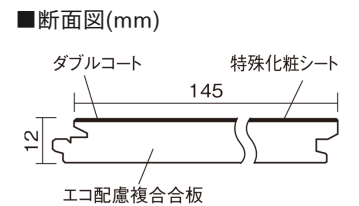

この線の長さが100mmの時、床材は原寸大で表示されています。

ベリティスフローリング ダブルコート

エイジドチーク柄(シート)

KGS2TT 34,760円(税抜31,600円)/ケース(3.16㎡)

■平面図(mm)

幅145mm 長さ1818mm 総厚12mm

※この資料は拡大・縮小なしで印刷した場合に、ほぼ原寸になるように作成していますが、プリンタの設定などにより実寸にならない場合があります。
※掲載価格は希望小売価格です。工事費は含まれておりません。実物とは色柄が異なりますので、現物の商品サンプルなどでお確かめください。

ベリティスの建具とコーディネートして、空間に統一感を演出。
一本物でより自然な仕上がりに。

ベリティスフローリング ダブルコート

エイジドチーク柄(シート) **KGS2TT** **34,760円** (税抜31,600円)/ケース(3.16㎡)

サイズ	幅145mm 長さ1818mm 総厚12mm
表面仕上げ	ダブルコート
基材	エコ配慮複合合板
表面材	特殊化粧シート
防音性能/軽量 床衝撃音遮音等級	-
梱包入数	1ケース12枚入(3.16㎡)