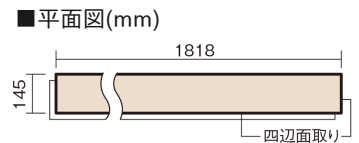

この線の長さが100mmの時、床材は原寸大で表示されています。

ベリティスフローリング ダブルコート

エイジドチーク柄(シート)

KGS2TT 34,760円(税抜31,600円)/ケース(3.16㎡)

■平面図(mm)

幅145mm 長さ1818mm 総厚12mm

※この資料は拡大・縮小なしで印刷した場合に、ほぼ原寸になるように作成していますが、プリンタの設定などにより実寸にならない場合があります。
※掲載価格は希望小売価格です。工事費は含まれておりません。実物とは色柄が異なりますので、現物の商品サンプルなどでお確かめください。

ベリティスの建具とコーディネートして、空間に統一感を演出。
一本物でより自然な仕上がりに。

ベリティスフローリング ダブルコート

エイジドチーク柄(シート) **KGS2TT** **34,760円**(税抜31,600円)/ケース(3.16㎡)

サイズ	幅145mm 長さ1818mm 総厚12mm
表面仕上げ	ダブルコート
基材	エコ配慮複合合板
表面材	特殊化粧シート
防音性能/軽量 床衝撃音遮音等級	-
梱包入数	1ケース12枚入(3.16㎡)