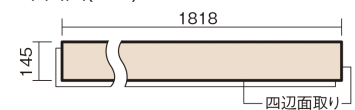

この線の長さが100mmの時、床材は原寸大で表示されています。

ベリティスフローリング ダブルコート

エイジドチーク柄(シート)

KGS2TT 34,760円(税抜31,600円)/ケース(3.16㎡)

■平面図(mm)

幅145mm 長さ1818mm 総厚12mm

※この資料は拡大・縮小なしで印刷した場合に、ほぼ原寸になるように作成していますが、プリンタの設定などにより実寸にならない場合があります。
※掲載価格は希望小売価格です。工事費は含まれておりません。実物とは色柄が異なりますので、現物の商品サンプルなどでお確かめください。

ベリティスの建具とコーディネートして、空間に統一感を演出。
一本物でより自然な仕上がりに。

ベリティスフローリング ダブルコート

エイジドチーク柄(シート) **KGS2TT** **34,760円** (税抜31,600円)/ケース(3.16㎡)

サイズ	幅145mm 長さ1818mm 総厚12mm
表面仕上げ	ダブルコート
基材	エコ配慮複合合板
表面材	特殊化粧シート
防音性能/軽量 床衝撃音遮音等級	-
梱包入数	1ケース12枚入(3.16㎡)