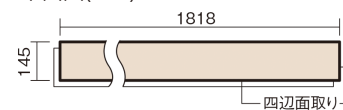

この線の長さが100mmの時、床材は原寸大で表示されています。

ベリティスフローリング ダブルコート

エイジドチーク柄(シート)

KGS2TT 34,760円(税抜31,600円)/ケース(3.16㎡)

■平面図(mm)

幅145mm 長さ1818mm 総厚12mm

※この資料は拡大・縮小なしで印刷した場合に、ほぼ原寸になるように作成していますが、プリンタの設定などにより実寸にならない場合があります。
※掲載価格は希望小売価格です。工事費は含まれておりません。実物とは色柄が異なりますので、現物の商品サンプルなどでお確かめください。

ベリティスの建具とコーディネートして、空間に統一感を演出。
一本物でより自然な仕上がりに。

ベリティスフローリング ダブルコート

エイジドチーク柄(シート) **KGS2TT** **34,760円**(税抜31,600円)/ケース(3.16㎡)

サイズ	幅145mm 長さ1818mm 総厚12mm
表面仕上げ	ダブルコート
基材	エコ配慮複合合板
表面材	特殊化粧シート
防音性能/軽量 床衝撃音遮音等級	-
梱包入数	1ケース12枚入(3.16㎡)