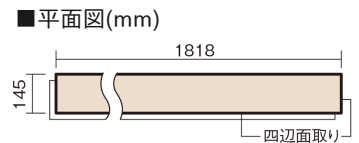

この線の長さが100mmの時、床材は原寸大で表示されています。

ベリティスフローリング ダブルコート

エイジドチーク柄(シート)

KGS2TT 34,760円(税抜31,600円)/ケース(3.16㎡)

■平面図(mm)

幅145mm 長さ1818mm 総厚12mm

※この資料は拡大・縮小なしで印刷した場合に、ほぼ原寸になるように作成していますが、プリンタの設定などにより実寸にならない場合があります。
※掲載価格は希望小売価格です。工事費は含まれておりません。実物とは色柄が異なりますので、現物の商品サンプルなどでお確かめください。

ベリティスの建具とコーディネートして、空間に統一感を演出。
一本物でより自然な仕上がりに。

ベリティスフローリング ダブルコート

エイジドチーク柄(シート) **KGS2TT** **34,760円** (税抜31,600円)/ケース(3.16㎡)

サイズ	幅145mm 長さ1818mm 総厚12mm
表面仕上げ	ダブルコート
基材	エコ配慮複合合板
表面材	特殊化粧シート
防音性能/軽量 床衝撃音遮音等級	-
梱包入数	1ケース12枚入(3.16㎡)