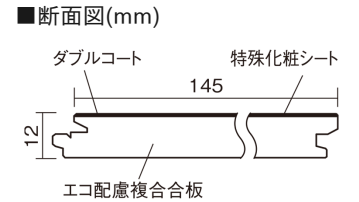

この線の長さが100mmの時、床材は原寸大で表示されています。

ベリティスフローリング ダブルコート

エイジドチーク柄(シート)

KGS2TT 34,760円(税抜31,600円)/ケース(3.16㎡)

■平面図(mm)

幅145mm 長さ1818mm 総厚12mm

※この資料は拡大・縮小なしで印刷した場合に、ほぼ原寸になるように作成していますが、プリンタの設定などにより実寸にならない場合があります。
※掲載価格は希望小売価格です。工事費は含まれておりません。実物とは色柄が異なりますので、現物の商品サンプルなどでお確かめください。

ベリティスの建具とコーディネートして、空間に統一感を演出。
一本物でより自然な仕上がりに。

ベリティスフローリング ダブルコート

エイジドチーク柄(シート) **KGS2TT** **34,760円**(税抜31,600円)/ケース(3.16㎡)

サイズ	幅145mm 長さ1818mm 総厚12mm
表面仕上げ	ダブルコート
基材	エコ配慮複合合板
表面材	特殊化粧シート
防音性能/軽量 床衝撃音遮音等級	-
梱包入数	1ケース12枚入(3.16㎡)