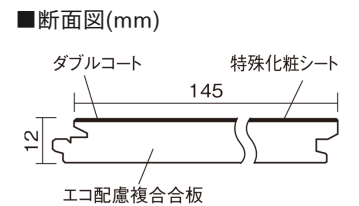

この線の長さが100mmの時、床材は原寸大で表示されています。

ベリティスフローリング ダブルコート

エイジドチーク柄(シート)

KGS2TT 34,760円(税抜31,600円)/ケース(3.16㎡)

■平面図(mm)

幅145mm 長さ1818mm 総厚12mm

※この資料は拡大・縮小なしで印刷した場合に、ほぼ原寸になるように作成していますが、プリンタの設定などにより実寸にならない場合があります。
※掲載価格は希望小売価格です。工事費は含まれておりません。実物とは色柄が異なりますので、現物の商品サンプルなどでお確かめください。

ベリティスの建具とコーディネートして、空間に統一感を演出。
一本物でより自然な仕上がりに。

ベリティスフローリング ダブルコート

エイジドチーク柄(シート) **KGS2TT** **34,760円**(税抜31,600円)/ケース(3.16㎡)

サイズ	幅145mm 長さ1818mm 総厚12mm
表面仕上げ	ダブルコート
基材	エコ配慮複合合板
表面材	特殊化粧シート
防音性能/軽量 床衝撃音遮音等級	-
梱包入数	1ケース12枚入(3.16㎡)