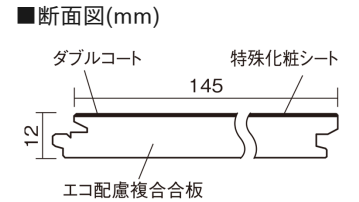

この線の長さが100mmの時、床材は原寸大で表示されています。

ベリティスフローリング ダブルコート

エイジドチェスナット柄(シート)

KGS2MT **34,760**円(税抜31,600円)/ケース(3.16㎡)

■平面図(mm)

幅145mm 長さ1818mm 総厚12mm

※この資料は拡大・縮小なしで印刷した場合に、ほぼ原寸になるように作成していますが、プリンタの設定などにより実寸にならない場合があります。
※掲載価格は希望小売価格です。工事費は含まれておりません。実物とは色柄が異なりますので、現物の商品サンプルなどでお確かめください。

ベリティスの建具とコーディネートして、空間に統一感を演出。
一本物でより自然な仕上がりに。

ベリティスフローリング ダブルコート

エイジドチェスナット柄(シート) **KGS2MT** 34,760円(税抜31,600円)/ケース(3.16㎡)

サイズ	幅145mm 長さ1818mm 総厚12mm
表面仕上げ	ダブルコート
基材	エコ配慮複合合板
表面材	特殊化粧シート
防音性能/軽量 床衝撃音遮音等級	-
梱包入数	1ケース12枚入(3.16㎡)