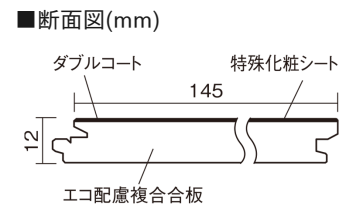

この線の長さが100mmの時、床材は原寸大で表示されています。

ベリティスフローリング ダブルコート

エイジドチェスナット柄(シート)

KGS2MT **34,760**円(税抜31,600円)/ケース(3.16㎡)

■平面図(mm)

幅145mm 長さ1818mm 総厚12mm

※この資料は拡大・縮小なしで印刷した場合に、ほぼ原寸になるように作成していますが、プリンタの設定などにより実寸にならない場合があります。
※掲載価格は希望小売価格です。工事費は含まれておりません。実物とは色柄が異なりますので、現物の商品サンプルなどでお確かめください。

ベリティスの建具とコーディネートして、空間に統一感を演出。
一本物でより自然な仕上がりに。

ベリティスフローリング ダブルコート

エイジドチェスナット柄(シート) **KGS2MT** **34,760円**(税抜31,600円)/ケース(3.16㎡)

サイズ	幅145mm 長さ1818mm 総厚12mm
表面仕上げ	ダブルコート
基材	エコ配慮複合合板
表面材	特殊化粧シート
防音性能/軽量 床衝撃音遮音等級	-
梱包入数	1ケース12枚入(3.16㎡)