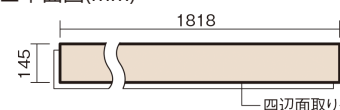

この線の長さが100mmの時、床材は原寸大で表示されています。

## ベリティスフローリング ダブルコート

エイジドチェスナット柄(シート)

KGS2MT 34,760円(税抜31,600円)/ケース(3.16㎡)

■平面図(mm)

幅145mm 長さ1818mm 総厚12mm

※この資料は拡大・縮小なしで印刷した場合に、ほぼ原寸になるように作成していますが、プリンタの設定などにより実寸にならない場合があります。  
※掲載価格は希望小売価格です。工事費は含まれておりません。実物とは色柄が異なりますので、現物の商品サンプルなどでお確かめください。