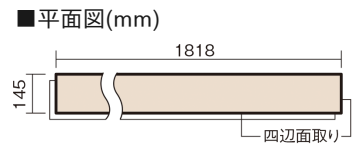

この線の長さが100mmの時、床材は原寸大で表示されています。

ベリティスフローリング ダブルコート

エイジドチェスナット柄(シート)

KGS2MT **34,760**円(税抜31,600円)/ケース(3.16㎡)

■平面図(mm)

幅145mm 長さ1818mm 総厚12mm

※この資料は拡大・縮小なしで印刷した場合に、ほぼ原寸になるように作成していますが、プリンタの設定などにより実寸にならない場合があります。
※掲載価格は希望小売価格です。工事費は含まれておりません。実物とは色柄が異なりますので、現物の商品サンプルなどでお確かめください。

ベリティスの建具とコーディネートして、空間に統一感を演出。
一本物でより自然な仕上がりに。

ベリティスフローリング ダブルコート

エイジドチェスナット柄(シート) **KGS2MT** **34,760円**(税抜31,600円)/ケース(3.16㎡)

サイズ	幅145mm 長さ1818mm 総厚12mm
表面仕上げ	ダブルコート
基材	エコ配慮複合合板
表面材	特殊化粧シート
防音性能/軽量 床衝撃音遮音等級	-
梱包入数	1ケース12枚入(3.16㎡)