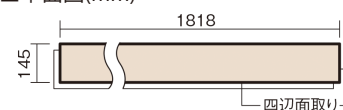

この線の長さが100mmの時、床材は原寸大で表示されています。

ベリティスフローリング ダブルコート

エイジドチェスナット柄(シート)

KGS2MT **34,760**円(税抜31,600円)/ケース(3.16㎡)

■平面図(mm)

幅145mm 長さ1818mm 総厚12mm

※この資料は拡大・縮小なしで印刷した場合に、ほぼ原寸になるように作成していますが、プリンタの設定などにより実寸にならない場合があります。
※掲載価格は希望小売価格です。工事費は含まれておりません。実物とは色柄が異なりますので、現物の商品サンプルなどでお確かめください。

ベリティスの建具とコーディネートして、空間に統一感を演出。
一本物でより自然な仕上がりに。

ベリティスフローリング ダブルコート

エイジドチェスナット柄(シート) **KGS2MT** 34,760円(税抜31,600円)/ケース(3.16㎡)

サイズ	幅145mm 長さ1818mm 総厚12mm
表面仕上げ	ダブルコート
基材	エコ配慮複合合板
表面材	特殊化粧シート
防音性能/軽量 床衝撃音遮音等級	-
梱包入数	1ケース12枚入(3.16㎡)