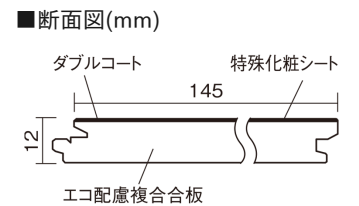

この線の長さが100mmの時、床材は原寸大で表示されています。

## ベリティスフローリング ダブルコート

エイジドチェスナット柄(シート)

KGS2MT 34,760円(税抜31,600円)/ケース(3.16㎡)

■平面図(mm)

幅145mm 長さ1818mm 総厚12mm

※この資料は拡大・縮小なしで印刷した場合に、ほぼ原寸になるように作成していますが、プリンタの設定などにより実寸にならない場合があります。  
※掲載価格は希望小売価格です。工事費は含まれておりません。実物とは色柄が異なりますので、現物の商品サンプルなどでお確かめください。

## ベリティスフローリング ダブルコート

エイジドチェスナット柄(シート) **KGS2MT** **34,760円**(税抜31,600円)/ケース(3.16㎡)

サイズ	幅145mm 長さ1818mm 総厚12mm
表面仕上げ	ダブルコート
基材	エコ配慮複合合板
表面材	特殊化粧シート
防音性能/軽量 床衝撃音遮音等級	-
梱包入数	1ケース12枚入(3.16㎡)