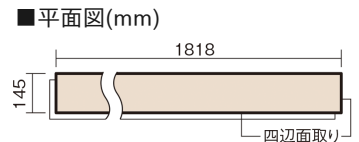

この線の長さが100mmの時、床材は原寸大で表示されています。

ベリティスフローリング ダブルコート

エイジドチェスナット柄(シート)

KGS2MT **34,760**円(税抜31,600円)/ケース(3.16㎡)

■平面図(mm)

幅145mm 長さ1818mm 総厚12mm

※この資料は拡大・縮小なしで印刷した場合に、ほぼ原寸になるように作成していますが、プリンタの設定などにより実寸にならない場合があります。
※掲載価格は希望小売価格です。工事費は含まれておりません。実物とは色柄が異なりますので、現物の商品サンプルなどでお確かめください。

ベリティスの建具とコーディネートして、空間に統一感を演出。
一本物でより自然な仕上がりに。

ベリティスフローリング ダブルコート

エイジドチェスナット柄(シート) **KGS2MT** 34,760円(税抜31,600円)/ケース(3.16㎡)

サイズ	幅145mm 長さ1818mm 総厚12mm
表面仕上げ	ダブルコート
基材	エコ配慮複合合板
表面材	特殊化粧シート
防音性能/軽量 床衝撃音遮音等級	-
梱包入数	1ケース12枚入(3.16㎡)