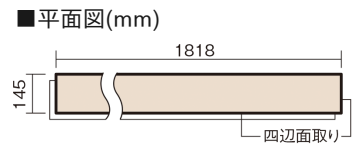

この線の長さが100mmの時、床材は原寸大で表示されています。

## ベリティスフローリング ダブルコート

エイジドチェスナット柄(シート)

KGS2MT 34,760円(税抜31,600円)/ケース(3.16㎡)

■平面図(mm)

幅145mm 長さ1818mm 総厚12mm

※この資料は拡大・縮小なしで印刷した場合に、ほぼ原寸になるように作成していますが、プリンタの設定などにより実寸にならない場合があります。  
※掲載価格は希望小売価格です。工事費は含まれておりません。実物とは色柄が異なりますので、現物の商品サンプルなどでお確かめください。

## ベリティスフローリング ダブルコート

エイジドチェスナット柄(シート) **KGS2MT** **34,760円**(税抜31,600円)/ケース(3.16㎡)

サイズ	幅145mm 長さ1818mm 総厚12mm
表面仕上げ	ダブルコート
基材	エコ配慮複合合板
表面材	特殊化粧シート
防音性能/軽量 床衝撃音遮音等級	-
梱包入数	1ケース12枚入(3.16㎡)