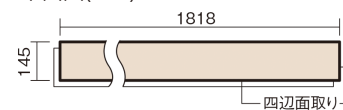

この線の長さが100mmの時、床材は原寸大で表示されています。

ベリティスフローリング ダブルコート

エイジドチェスナット柄(シート)

KGS2MT **34,760**円(税抜31,600円)/ケース(3.16㎡)

■平面図(mm)

幅145mm 長さ1818mm 総厚12mm

※この資料は拡大・縮小なしで印刷した場合に、ほぼ原寸になるように作成していますが、プリンタの設定などにより実寸にならない場合があります。
※掲載価格は希望小売価格です。工事費は含まれておりません。実物とは色柄が異なりますので、現物の商品サンプルなどでお確かめください。

ベリティスの建具とコーディネートして、空間に統一感を演出。
一本物でより自然な仕上がりに。

ベリティスフローリング ダブルコート

エイジドチェスナット柄(シート) **KGS2MT** **34,760円**(税抜31,600円)/ケース(3.16㎡)

サイズ	幅145mm 長さ1818mm 総厚12mm
表面仕上げ	ダブルコート
基材	エコ配慮複合合板
表面材	特殊化粧シート
防音性能/軽量 床衝撃音遮音等級	-
梱包入数	1ケース12枚入(3.16㎡)