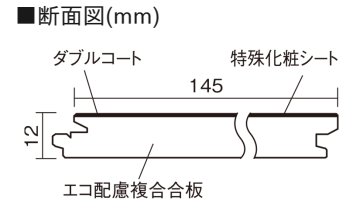

この線の長さが100mmの時、床材は原寸大で表示されています。

## ベリティスフローリング ダブルコート

メープル柄(シート)

**KGS2JY** 34,760円(税抜31,600円)/ケース(3.16㎡)

■平面図(mm)

幅145mm 長さ1818mm 総厚12mm

※この資料は拡大・縮小なしで印刷した場合に、ほぼ原寸になるように作成していますが、プリンタの設定などにより実寸にならない場合があります。  
※掲載価格は希望小売価格です。工事費は含まれておりません。実物とは色柄が異なりますので、現物の商品サンプルなどでお確かめください。

## ベリティスフローリング ダブルコート

メープル柄(シート) **KGS2JY** **34,760円** (税抜31,600円)/ケース(3.16㎡)

サイズ	幅145mm 長さ1818mm 総厚12mm
表面仕上げ	ダブルコート
基材	エコ配慮複合合板
表面材	特殊化粧シート
防音性能/軽量 床衝撃音遮音等級	-
梱包入数	1ケース12枚入(3.16㎡)