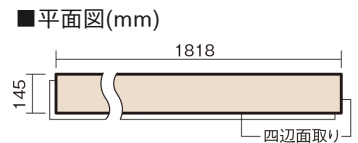

この線の長さが100mmの時、床材は原寸大で表示されています。

## ベリティスフローリング ダブルコート

メープル柄(シート)

**KGS2JY** 34,760円 (税抜31,600円)/ケース(3.16㎡)

■平面図(mm)

幅145mm 長さ1818mm 総厚12mm

ベリティスの建具とコーディネートして、空間に統一感を演出。  
一本物でより自然な仕上がりに。

## ベリティスフローリング ダブルコート

メープル柄(シート) **KGS2JY** **34,760円** (税抜31,600円)/ケース(3.16㎡)

サイズ	幅145mm 長さ1818mm 総厚12mm
表面仕上げ	ダブルコート
基材	エコ配慮複合合板
表面材	特殊化粧シート
防音性能/軽量 床衝撃音遮音等級	-
梱包入数	1ケース12枚入(3.16㎡)