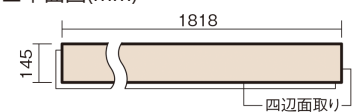

この線の長さが100mmの時、床材は原寸大で表示されています。

ベリティスフローリング ダブルコート

メープル柄(シート)

KGS2JY 34,760円(税抜31,600円)/ケース(3.16㎡)

■平面図(mm)

幅145mm 長さ1818mm 総厚12mm

※この資料は拡大・縮小なしで印刷した場合に、ほぼ原寸になるように作成していますが、プリンタの設定などにより実寸にならない場合があります。
※掲載価格は希望小売価格です。工事費は含まれておりません。実物とは色柄が異なりますので、現物の商品サンプルなどでお確かめください。

ベリティスの建具とコーディネートして、空間に統一感を演出。
一本物でより自然な仕上がりに。

ベリティスフローリング ダブルコート

メープル柄(シート) **KGS2JY** **34,760円** (税抜31,600円)/ケース(3.16㎡)

サイズ	幅145mm 長さ1818mm 総厚12mm
表面仕上げ	ダブルコート
基材	エコ配慮複合合板
表面材	特殊化粧シート
防音性能/軽量 床衝撃音遮音等級	-
梱包入数	1ケース12枚入(3.16㎡)