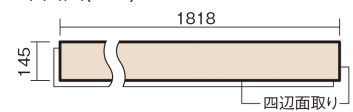

この線の長さが100mmの時、床材は原寸大で表示されています。

## ベリティスフローリング ダブルコート

メープル柄(シート)

**KGS2JY** 34,760円(税抜31,600円)/ケース(3.16㎡)

■平面図(mm)

幅145mm 長さ1818mm 総厚12mm

※この資料は拡大・縮小なしで印刷した場合に、ほぼ原寸になるように作成していますが、プリンタの設定などにより実寸にならない場合があります。  
※掲載価格は希望小売価格です。工事費は含まれておりません。実物とは色柄が異なりますので、現物の商品サンプルなどでお確かめください。

## ベリティスフローリング ダブルコート

メープル柄(シート) **KGS2JY** **34,760円** (税抜31,600円)/ケース(3.16㎡)

サイズ	幅145mm 長さ1818mm 総厚12mm
表面仕上げ	ダブルコート
基材	エコ配慮複合合板
表面材	特殊化粧シート
防音性能/軽量 床衝撃音遮音等級	-
梱包入数	1ケース12枚入(3.16㎡)