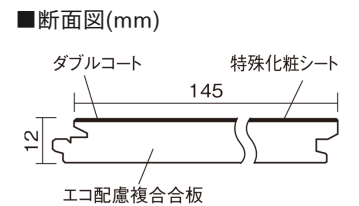

この線の長さが100mmの時、床材は原寸大で表示されています。

ベリティスフローリング ダブルコート

メープル柄(シート)

KGS2JY 34,760円(税抜31,600円)/ケース(3.16㎡)

■平面図(mm)

幅145mm 長さ1818mm 総厚12mm

※この資料は拡大・縮小なしで印刷した場合に、ほぼ原寸になるように作成していますが、プリンタの設定などにより実寸にならない場合があります。
※掲載価格は希望小売価格です。工事費は含まれておりません。実物とは色柄が異なりますので、現物の商品サンプルなどでお確かめください。

ベリティスの建具とコーディネートして、空間に統一感を演出。
一本物でより自然な仕上がりに。

ベリティスフローリング ダブルコート

メープル柄(シート) **KGS2JY** **34,760円** (税抜31,600円)/ケース(3.16㎡)

サイズ	幅145mm 長さ1818mm 総厚12mm
表面仕上げ	ダブルコート
基材	エコ配慮複合合板
表面材	特殊化粧シート
防音性能/軽量 床衝撃音遮音等級	-
梱包入数	1ケース12枚入(3.16㎡)