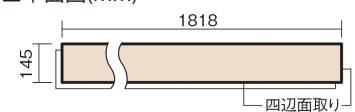

この線の長さが100mmの時、床材は原寸大で表示されています。

## ベリティスフローリング ダブルコート

メープル柄(シート)

**KGS2JY** 34,760円 (税抜31,600円)/ケース(3.16㎡)

■平面図(mm)

幅145mm 長さ1818mm 総厚12mm

ベリティスの建具とコーディネートして、空間に統一感を演出。  
一本物でより自然な仕上がりに。

## ベリティスフローリング ダブルコート

メープル柄(シート) **KGS2JY** **34,760円** (税抜31,600円)/ケース(3.16㎡)

サイズ	幅145mm 長さ1818mm 総厚12mm
表面仕上げ	ダブルコート
基材	エコ配慮複合合板
表面材	特殊化粧シート
防音性能/軽量 床衝撃音遮音等級	-
梱包入数	1ケース12枚入(3.16㎡)