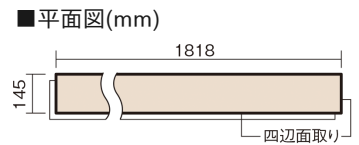

この線の長さが100mmの時、床材は原寸大で表示されています。

ベリティスフローリング ダブルコート

メープル柄(シート)

KGS2JY 34,760円(税抜31,600円)/ケース(3.16㎡)

■平面図(mm)

幅145mm 長さ1818mm 総厚12mm

※この資料は拡大・縮小なしで印刷した場合に、ほぼ原寸になるように作成していますが、プリンタの設定などにより実寸にならない場合があります。
※掲載価格は希望小売価格です。工事費は含まれておりません。実物とは色柄が異なりますので、現物の商品サンプルなどでお確かめください。

ベリティスの建具とコーディネートして、空間に統一感を演出。
一本物でより自然な仕上がりに。

ベリティスフローリング ダブルコート

メープル柄(シート) **KGS2JY** **34,760円** (税抜31,600円)/ケース(3.16㎡)

サイズ	幅145mm 長さ1818mm 総厚12mm
表面仕上げ	ダブルコート
基材	エコ配慮複合合板
表面材	特殊化粧シート
防音性能/軽量 床衝撃音遮音等級	-
梱包入数	1ケース12枚入(3.16㎡)