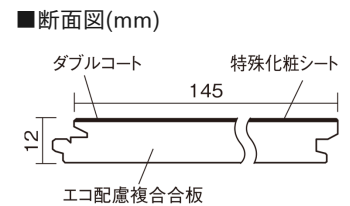

この線の長さが100mmの時、床材は原寸大で表示されています。

## ベリティスフローリング ダブルコート

メープル柄(シート)

**KGS2JY** 34,760円 (税抜31,600円)/ケース(3.16㎡)

■平面図(mm)

幅145mm 長さ1818mm 総厚12mm

ベリティスの建具とコーディネートして、空間に統一感を演出。  
一本物でより自然な仕上がりに。

## ベリティスフローリング ダブルコート

メープル柄(シート) **KGS2JY** **34,760円** (税抜31,600円)/ケース(3.16㎡)

サイズ	幅145mm 長さ1818mm 総厚12mm
表面仕上げ	ダブルコート
基材	エコ配慮複合合板
表面材	特殊化粧シート
防音性能/軽量 床衝撃音遮音等級	-
梱包入数	1ケース12枚入(3.16㎡)