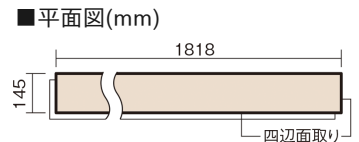

この線の長さが100mmの時、床材は原寸大で表示されています。

## ベリティスフローリング ダブルコート

メープル柄(シート)

**KGS2JY** 34,760円(税抜31,600円)/ケース(3.16㎡)

■平面図(mm)

幅145mm 長さ1818mm 総厚12mm

※この資料は拡大・縮小なしで印刷した場合に、ほぼ原寸になるように作成していますが、プリンタの設定などにより実寸にならない場合があります。  
※掲載価格は希望小売価格です。工事費は含まれておりません。実物とは色柄が異なりますので、現物の商品サンプルなどでお確かめください。

## ベリティスフローリング ダブルコート

メープル柄(シート) **KGS2JY** **34,760円** (税抜31,600円)/ケース(3.16㎡)

サイズ	幅145mm 長さ1818mm 総厚12mm
表面仕上げ	ダブルコート
基材	エコ配慮複合合板
表面材	特殊化粧シート
防音性能/軽量 床衝撃音遮音等級	-
梱包入数	1ケース12枚入(3.16㎡)