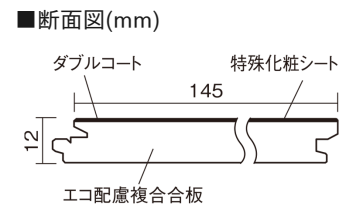

この線の長さが100mmの時、床材は原寸大で表示されています。

ベリティスフローリング ダブルコート

グレイジュヒッコリー柄(シート)

KGS2GT 34,760円(税抜31,600円)/ケース(3.16㎡)

■平面図(mm)

幅145mm 長さ1818mm 総厚12mm

ベリティスの建具とコーディネートして、空間に統一感を演出。
一本物でより自然な仕上がりに。

ベリティスフローリング ダブルコート

グレイジュヒッコリー柄(シート) **KGS2GT** **34,760円** (税抜31,600円)/ケース(3.16㎡)

サイズ	幅145mm 長さ1818mm 総厚12mm
表面仕上げ	ダブルコート
基材	エコ配慮複合合板
表面材	特殊化粧シート
防音性能/軽量 床衝撃音遮音等級	-
梱包入数	1ケース12枚入(3.16㎡)

F☆☆☆☆ 4VOC基準適合(床材)

- 複数の柄パターンで、木の風合いと深みを表現します。施工時には仮並べを行い、部屋全体の色・柄のバランスをご確認ください。
 - 「エコ配慮」とは、木質系の再生資源及びパナソニック独自基準に基づく、再生可能な森林から産出された木材(森林認証材、植林材、国産材など)を使用していることを表しています。
 - 「複合合板」とは、複数の板を接着剤で貼り合わせたり、表面の傷や凹みに配慮した材料などを複合させた基材のことを表しています。
- ※1 表面保護のためワックスもかけられますが、床材表面の塗膜性能は発揮できなくなります。
 ※2 球状及び金属製キャスターや、小径のキャスター付き家具はご使用をお避けください。へこみや傷が発生する場合があります。