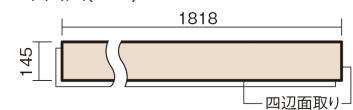

この線の長さが100mmの時、床材は原寸大で表示されています。

ベリティスフローリング ダブルコート

グレイジュヒッコリー柄(シート)

KGS2GT 34,760円 (税抜31,600円)/ケース(3.16㎡)

■平面図(mm)

幅145mm 長さ1818mm 総厚12mm

※この資料は拡大・縮小なしで印刷した場合に、ほぼ原寸になるように作成していますが、プリンタの設定などにより実寸にならない場合があります。
※掲載価格は希望小売価格です。工事費は含まれておりません。実物とは色柄が異なりますので、現物の商品サンプルなどでお確かめください。

ベリティスの建具とコーディネートして、空間に統一感を演出。
一本物でより自然な仕上がりに。

ベリティスフローリング ダブルコート

グレイジュヒッコリー柄(シート) **KGS2GT** 34,760円(税抜31,600円)/ケース(3.16㎡)

サイズ	幅145mm 長さ1818mm 総厚12mm
表面仕上げ	ダブルコート
基材	エコ配慮複合合板
表面材	特殊化粧シート
防音性能/軽量 床衝撃音遮音等級	-
梱包入数	1ケース12枚入(3.16㎡)