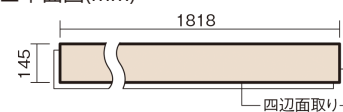

この線の長さが100mmの時、床材は原寸大で表示されています。

ベリティスフローリング ダブルコート

グレイジュヒッコリー柄(シート)

KGS2GT 34,760円(税抜31,600円)/ケース(3.16㎡)

■平面図(mm)

幅145mm 長さ1818mm 総厚12mm

ベリティスの建具とコーディネートして、空間に統一感を演出。
一本物でより自然な仕上がりに。

ベリティスフローリング ダブルコート

グレイジュヒッコリー柄(シート) **KGS2GT** **34,760円** (税抜31,600円)/ケース(3.16㎡)

サイズ	幅145mm 長さ1818mm 総厚12mm
表面仕上げ	ダブルコート
基材	エコ配慮複合合板
表面材	特殊化粧シート
防音性能/軽量 床衝撃音遮音等級	-
梱包入数	1ケース12枚入(3.16㎡)

F☆☆☆☆ 4VOC基準適合(床材)

- 複数の柄パターンで、木の風合いと深みを表現します。施工時には仮並べを行い、部屋全体の色・柄のバランスをご確認ください。
 - 「エコ配慮」とは、木質系の再生資源及びパナソニック独自基準に基づく、再生可能な森林から産出された木材(森林認証材、植林材、国産材など)を使用していることを表しています。
 - 「複合合板」とは、複数の板を接着剤で貼り合わせたり、表面の傷や凹みに配慮した材料などを複合させた基材のことを表しています。
- ※1 表面保護のためワックスもかけられますが、床材表面の塗膜性能は発揮できなくなります。
 ※2 球状及び金属製キャスターや、小径のキャスター付き家具はご使用をお避けください。へこみや傷が発生する場合があります。