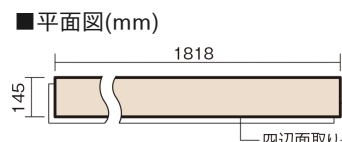

この線の長さが100mmの時、床材は原寸大で表示されています。

ベリティスフローリング ダブルコート

グレイジュヒッコリー柄(シート)

KGS2GT 34,760円(税抜31,600円)/ケース(3.16㎡)

■平面図(mm)

幅145mm 長さ1818mm 総厚12mm

ベリティスの建具とコーディネートして、空間に統一感を演出。
一本物でより自然な仕上がりに。

ベリティスフローリング ダブルコート

グレイージュヒッコリー柄(シート) **KGS2GT** 34,760円(税抜31,600円)/ケース(3.16㎡)

サイズ	幅145mm 長さ1818mm 総厚12mm
表面仕上げ	ダブルコート
基材	エコ配慮複合合板
表面材	特殊化粧シート
防音性能/軽量 床衝撃音遮音等級	-
梱包入数	1ケース12枚入(3.16㎡)

F☆☆☆☆ 4VOC基準適合(木質建材)

- 複数の柄パターンで、木の風合いと深みを表現します。施工時には仮並べを行い、部屋全体の色・柄のバランスをご確認ください。
 - 「エコ配慮」とは、木質系の再生資源及びパナソニック独自基準に基づく、再生可能な森林から産出された木材(森林認証材、植林材、国産材など)を使用していることを表しています。
 - 「複合合板」とは、複数の板を接着剤で貼り合わせたり、表面の傷やへこみに配慮した材料などを複合させた基材のことを表しています。
- ※1 表面保護のためワックスもかけられますが、床材表面の塗膜性能は発揮できなくなります。
 ※2 球状及び金属製キャスターや、小径のキャスター付き家具はご使用をお避けください。へこみや傷が発生する場合があります。