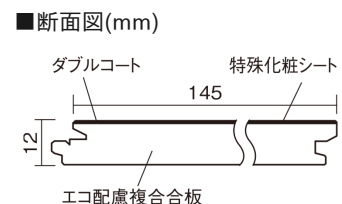

この線の長さが100mmの時、床材は原寸大で表示されています。

ベリティスフローリング ダブルコート

グレイジュヒッコリー柄(シート)

KGS2GT 34,760円 (税抜31,600円)/ケース(3.16㎡)

■平面図(mm)

幅145mm 長さ1818mm 総厚12mm

※この資料は拡大・縮小なしで印刷した場合に、ほぼ原寸になるように作成していますが、プリンタの設定などにより実寸にならない場合があります。
※掲載価格は希望小売価格です。工事費は含まれておりません。実物とは色柄が異なりますので、現物の商品サンプルなどでお確かめください。

ベリティスの建具とコーディネートして、空間に統一感を演出。
一本物でより自然な仕上がりに。

ベリティスフローリング ダブルコート

グレイジュヒッコリー柄(シート) **KGS2GT** 34,760円(税抜31,600円)/ケース(3.16㎡)

サイズ	幅145mm 長さ1818mm 総厚12mm
表面仕上げ	ダブルコート
基材	エコ配慮複合合板
表面材	特殊化粧シート
防音性能/軽量 床衝撃音遮音等級	-
梱包入数	1ケース12枚入(3.16㎡)