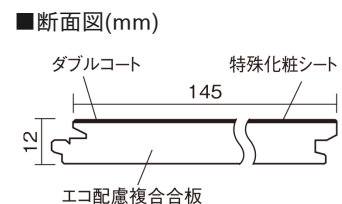

この線の長さが100mmの時、床材は原寸大で表示されています。

ベリティスフローリング ダブルコート

グレイジュヒッコリー柄(シート)

KGS2GT 34,760円(税抜31,600円)/ケース(3.16㎡)

■平面図(mm)

幅145mm 長さ1818mm 総厚12mm

ベリティスの建具とコーディネートして、空間に統一感を演出。
一本物でより自然な仕上がりに。

ベリティスフローリング ダブルコート

グレイージュヒッコリー柄(シート) **KGS2GT** 34,760円(税抜31,600円)/ケース(3.16㎡)

サイズ	幅145mm 長さ1818mm 総厚12mm
表面仕上げ	ダブルコート
基材	エコ配慮複合合板
表面材	特殊化粧シート
防音性能/軽量 床衝撃音遮音等級	-
梱包入数	1ケース12枚入(3.16㎡)

F☆☆☆☆ 4VOC基準適合(木質建材)

- 複数の柄パターンで、木の風合いと深みを表現します。施工時には仮並べを行い、部屋全体の色・柄のバランスをご確認ください。
 - 「エコ配慮」とは、木質系の再生資源及びパナソニック独自基準に基づく、再生可能な森林から産出された木材(森林認証材、植林材、国産材など)を使用していることを表しています。
 - 「複合合板」とは、複数の板を接着剤で貼り合わせたり、表面の傷やへこみに配慮した材料などを複合させた基材のことを表しています。
- ※1 表面保護のためワックスもかけられますが、床材表面の塗膜性能は発揮できなくなります。
 ※2 球状及び金属製キャスターや、小径のキャスター付き家具はご使用をお避けください。へこみや傷が発生する場合があります。