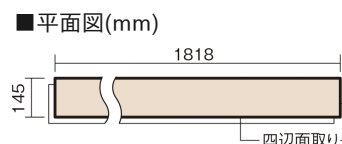

この線の長さが100mmの時、床材は原寸大で表示されています。

ベリティスフローリング ダブルコート

グレイジュヒッコリー柄(シート)

KGS2GT 34,760円 (税抜31,600円)/ケース(3.16㎡)

■平面図(mm)

幅145mm 長さ1818mm 総厚12mm

※この資料は拡大・縮小なしで印刷した場合に、ほぼ原寸になるように作成していますが、プリンタの設定などにより実寸にならない場合があります。
※掲載価格は希望小売価格です。工事費は含まれておりません。実物とは色柄が異なりますので、現物の商品サンプルなどでお確かめください。

ベリティスの建具とコーディネートして、空間に統一感を演出。
一本物でより自然な仕上がりに。

ベリティスフローリング ダブルコート

グレイジュヒッコリー柄(シート) **KGS2GT** 34,760円(税抜31,600円)/ケース(3.16㎡)

サイズ	幅145mm 長さ1818mm 総厚12mm
表面仕上げ	ダブルコート
基材	エコ配慮複合合板
表面材	特殊化粧シート
防音性能/軽量 床衝撃音遮音等級	-
梱包入数	1ケース12枚入(3.16㎡)