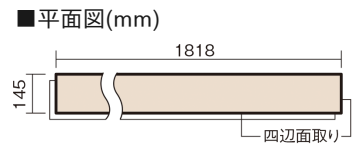

この線の長さが100mmの時、床材は原寸大で表示されています。

ベリティスフローリング ダブルコート

グレイジュヒッコリー柄(シート)

KGS2GT 34,760円(税抜31,600円)/ケース(3.16㎡)

■平面図(mm)

幅145mm 長さ1818mm 総厚12mm

ベリティスの建具とコーディネートして、空間に統一感を演出。
一本物でより自然な仕上がりに。

ベリティスフローリング ダブルコート

グレイジュヒッコリー柄(シート) **KGS2GT** **34,760円** (税抜31,600円)/ケース(3.16㎡)

サイズ	幅145mm 長さ1818mm 総厚12mm
表面仕上げ	ダブルコート
基材	エコ配慮複合合板
表面材	特殊化粧シート
防音性能/軽量 床衝撃音遮音等級	-
梱包入数	1ケース12枚入(3.16㎡)

F☆☆☆☆ 4VOC基準適合(床材)

- 複数の柄パターンで、木の風合いと深みを表現します。施工時には仮並べを行い、部屋全体の色・柄のバランスをご確認ください。
 - 「エコ配慮」とは、木質系の再生資源及びパナソニック独自基準に基づく、再生可能な森林から産出された木材(森林認証材、植林材、国産材など)を使用していることを表しています。
 - 「複合合板」とは、複数の板を接着剤で貼り合わせたり、表面の傷や凹みに配慮した材料などを複合させた基材のことを表しています。
- ※1 表面保護のためワックスもかけられますが、床材表面の塗膜性能は発揮できなくなります。
 ※2 球状及び金属製キャスターや、小径のキャスター付き家具はご使用をお避けください。へこみや傷が発生する場合があります。