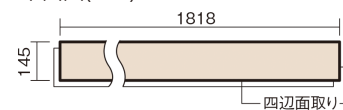

この線の長さが100mmの時、床材は原寸大で表示されています。

ベリティスフローリング ダブルコート

グレイジュヒッコリー柄(シート)

KGS2GT 34,760円(税抜31,600円)/ケース(3.16㎡)

■平面図(mm)

幅145mm 長さ1818mm 総厚12mm

ベリティスの建具とコーディネートして、空間に統一感を演出。
一本物でより自然な仕上がりに。

ベリティスフローリング ダブルコート

グレイージュヒッコリー柄(シート) **KGS2GT** 34,760円(税抜31,600円)/ケース(3.16㎡)

サイズ	幅145mm 長さ1818mm 総厚12mm
表面仕上げ	ダブルコート
基材	エコ配慮複合合板
表面材	特殊化粧シート
防音性能/軽量 床衝撃音遮音等級	-
梱包入数	1ケース12枚入(3.16㎡)

F☆☆☆☆ 4VOC基準適合(木質建材)

- 複数の柄パターンで、木の風合いと深みを表現します。施工時には仮並べを行い、部屋全体の色・柄のバランスをご確認ください。
 - 「エコ配慮」とは、木質系の再生資源及びパナソニック独自基準に基づく、再生可能な森林から産出された木材(森林認証材、植林材、国産材など)を使用していることを表しています。
 - 「複合合板」とは、複数の板を接着剤で貼り合わせたり、表面の傷やへこみに配慮した材料などを複合させた基材のことを表しています。
- ※1 表面保護のためワックスもかけられますが、床材表面の塗膜性能は発揮できなくなります。
 ※2 球状及び金属製キャスターや、小径のキャスター付き家具はご使用をお避けください。へこみや傷が発生する場合があります。