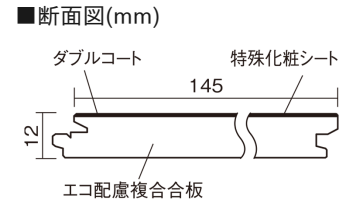

この線の長さが100mmの時、床材は原寸大で表示されています。

ベリティスフローリング ダブルコート

ウォッシュドオーク柄(シート)

KGS2ET 34,760円(税抜31,600円)/ケース(3.16㎡)

■平面図(mm)

幅145mm 長さ1818mm 総厚12mm

※この資料は拡大・縮小なしで印刷した場合に、ほぼ原寸になるように作成していますが、プリンタの設定などにより実寸にならない場合があります。
※掲載価格は希望小売価格です。工事費は含まれておりません。実物とは色柄が異なりますので、現物の商品サンプルなどでお確かめください。

ベリティスの建具とコーディネートして、空間に統一感を演出。
一本物でより自然な仕上がりに。

ベリティスフローリング ダブルコート

ウォッシュドオーク柄(シート) **KGS2ET** 34,760円(税抜31,600円)/ケース(3.16㎡)

サイズ	幅145mm 長さ1818mm 総厚12mm
表面仕上げ	ダブルコート
基材	エコ配慮複合合板
表面材	特殊化粧シート
防音性能/軽量 床衝撃音遮音等級	-
梱包入数	1ケース12枚入(3.16㎡)