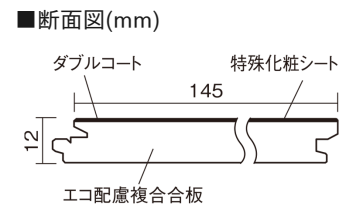

この線の長さが100mmの時、床材は原寸大で表示されています。

ベリティスフローリング ダブルコート

ウォッシュドオーク柄(シート)

KGS2ET 34,760円(税抜31,600円)/ケース(3.16㎡)

■平面図(mm)

幅145mm 長さ1818mm 総厚12mm

※この資料は拡大・縮小なしで印刷した場合に、ほぼ原寸になるように作成していますが、プリンタの設定などにより実寸にならない場合があります。
※掲載価格は希望小売価格です。工事費は含まれておりません。実物とは色柄が異なりますので、現物の商品サンプルなどでお確かめください。

ベリティスの建具とコーディネートして、空間に統一感を演出。
一本物でより自然な仕上がりに。

ベリティスフローリング ダブルコート

ウォッシュドオーク柄(シート) **KGS2ET** **34,760円** (税抜31,600円)/ケース(3.16㎡)

サイズ	幅145mm 長さ1818mm 総厚12mm
表面仕上げ	ダブルコート
基材	エコ配慮複合合板
表面材	特殊化粧シート
防音性能/軽量 床衝撃音遮音等級	-
梱包入数	1ケース12枚入(3.16㎡)