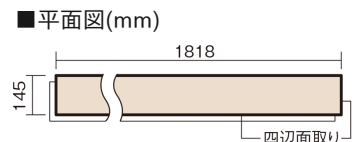

この線の長さが100mmの時、床材は原寸大で表示されています。

ベリティスフローリング ダブルコート

ウォッシュドオーク柄(シート)

KGS2ET 34,760円(税抜31,600円)/ケース(3.16㎡)

■平面図(mm)

幅145mm 長さ1818mm 総厚12mm

※この資料は拡大・縮小なしで印刷した場合に、ほぼ原寸になるように作成していますが、プリンタの設定などにより実寸にならない場合があります。
※掲載価格は希望小売価格です。工事費は含まれておりません。実物とは色柄が異なりますので、現物の商品サンプルなどでお確かめください。

ベリティスの建具とコーディネートして、空間に統一感を演出。
一本物でより自然な仕上がりに。

ベリティスフローリング ダブルコート

ウォッシュドオーク柄(シート) **KGS2ET** 34,760円(税抜31,600円)/ケース(3.16㎡)

サイズ	幅145mm 長さ1818mm 総厚12mm
表面仕上げ	ダブルコート
基材	エコ配慮複合合板
表面材	特殊化粧シート
防音性能/軽量 床衝撃音遮音等級	-
梱包入数	1ケース12枚入(3.16㎡)