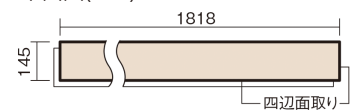

この線の長さが100mmの時、床材は原寸大で表示されています。

ベリティスフローリング ダブルコート

ウォッシュドオーク柄(シート)

KGS2ET 34,760円(税抜31,600円)/ケース(3.16㎡)

■平面図(mm)

幅145mm 長さ1818mm 総厚12mm

※この資料は拡大・縮小なしで印刷した場合に、ほぼ原寸になるように作成していますが、プリンタの設定などにより実寸にならない場合があります。
※掲載価格は希望小売価格です。工事費は含まれておりません。実物とは色柄が異なりますので、現物の商品サンプルなどでお確かめください。

ベリティスの建具とコーディネートして、空間に統一感を演出。
一本物でより自然な仕上がりに。

ベリティスフローリング ダブルコート

ウォッシュドオーク柄(シート) **KGS2ET** **34,760円** (税抜31,600円)/ケース(3.16㎡)

サイズ	幅145mm 長さ1818mm 総厚12mm
表面仕上げ	ダブルコート
基材	エコ配慮複合合板
表面材	特殊化粧シート
防音性能/軽量 床衝撃音遮音等級	-
梱包入数	1ケース12枚入(3.16㎡)