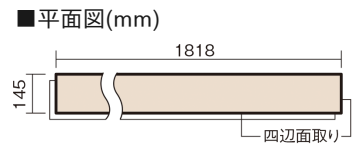

この線の長さが100mmの時、床材は原寸大で表示されています。

ベリティスフローリング ダブルコート

ウォッシュドオーク柄(シート)

KGS2ET 34,760円(税抜31,600円)/ケース(3.16㎡)

■平面図(mm)

幅145mm 長さ1818mm 総厚12mm

※この資料は拡大・縮小なしで印刷した場合に、ほぼ原寸になるように作成していますが、プリンタの設定などにより実寸にならない場合があります。
※掲載価格は希望小売価格です。工事費は含まれておりません。実物とは色柄が異なりますので、現物の商品サンプルなどでお確かめください。

ベリティスの建具とコーディネートして、空間に統一感を演出。
一本物でより自然な仕上がりに。

ベリティスフローリング ダブルコート

ウォッシュドオーク柄(シート) **KGS2ET** **34,760円** (税抜31,600円)/ケース(3.16㎡)

サイズ	幅145mm 長さ1818mm 総厚12mm
表面仕上げ	ダブルコート
基材	エコ配慮複合合板
表面材	特殊化粧シート
防音性能/軽量 床衝撃音遮音等級	-
梱包入数	1ケース12枚入(3.16㎡)