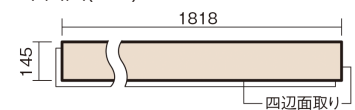

この線の長さが100mmの時、床材は原寸大で表示されています。

ベリティスフローリング ダブルコート

ウォッシュドオーク柄(シート)

KGS2ET 34,760円(税抜31,600円)/ケース(3.16㎡)

■平面図(mm)

幅145mm 長さ1818mm 総厚12mm

※この資料は拡大・縮小なしで印刷した場合に、ほぼ原寸になるように作成していますが、プリンタの設定などにより実寸にならない場合があります。
※掲載価格は希望小売価格です。工事費は含まれておりません。実物とは色柄が異なりますので、現物の商品サンプルなどでお確かめください。

ベリティスの建具とコーディネートして、空間に統一感を演出。
一本物でより自然な仕上がりに。

ベリティスフローリング ダブルコート

ウォッシュドオーク柄(シート) **KGS2ET** 34,760円(税抜31,600円)/ケース(3.16㎡)

サイズ	幅145mm 長さ1818mm 総厚12mm
表面仕上げ	ダブルコート
基材	エコ配慮複合合板
表面材	特殊化粧シート
防音性能/軽量 床衝撃音遮音等級	-
梱包入数	1ケース12枚入(3.16㎡)