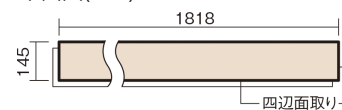

この線の長さが100mmの時、床材は原寸大で表示されています。

ベリティスフローリング ダブルコート

チェリー柄(シート)

KGS2CY 34,760円 (税抜31,600円)/ケース(3.16㎡)

■平面図(mm)

幅145mm 長さ1818mm 総厚12mm

※この資料は拡大・縮小なしで印刷した場合に、ほぼ原寸になるように作成していますが、プリンタの設定などにより実寸にならない場合があります。
※掲載価格は希望小売価格です。工事費は含まれておりません。実物とは色柄が異なりますので、現物の商品サンプルなどでお確かめください。

ベリティスの建具とコーディネートして、空間に統一感を演出。
一本物でより自然な仕上がりに。

ベリティスフローリング ダブルコート

チェリー柄(シート) **KGS2CY** **34,760円** (税抜31,600円)/ケース(3.16㎡)

サイズ	幅145mm 長さ1818mm 総厚12mm
表面仕上げ	ダブルコート
基材	エコ配慮複合合板
表面材	特殊化粧シート
防音性能/軽量 床衝撃音遮音等級	-
梱包入数	1ケース12枚入(3.16㎡)