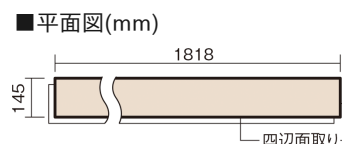

この線の長さが100mmの時、床材は原寸大で表示されています。

ベリティスフローリング ダブルコート

チェリー柄(シート)

KGS2CY 34,760円 (税抜31,600円)/ケース(3.16㎡)

■平面図(mm)

幅145mm 長さ1818mm 総厚12mm

※この資料は拡大・縮小なしで印刷した場合に、ほぼ原寸になるように作成していますが、プリンタの設定などにより実寸にならない場合があります。
※掲載価格は希望小売価格です。工事費は含まれておりません。実物とは色柄が異なりますので、現物の商品サンプルなどでお確かめください。

ベリティスの建具とコーディネートして、空間に統一感を演出。
一本物でより自然な仕上がりに。

ベリティスフローリング ダブルコート

チェリー柄(シート) **KGS2CY** **34,760円** (税抜31,600円)/ケース(3.16㎡)

サイズ	幅145mm 長さ1818mm 総厚12mm
表面仕上げ	ダブルコート
基材	エコ配慮複合合板
表面材	特殊化粧シート
防音性能/軽量 床衝撃音遮音等級	-
梱包入数	1ケース12枚入(3.16㎡)