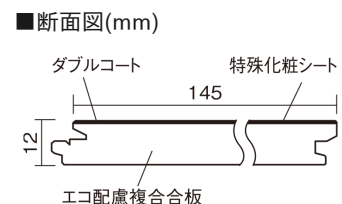

この線の長さが100mmの時、床材は原寸大で表示されています。

ベリティスフローリング ダブルコート

チェリー柄(シート)

KGS2CY 34,760円 (税抜31,600円)/ケース(3.16㎡)

■平面図(mm)

幅145mm 長さ1818mm 総厚12mm

※この資料は拡大・縮小なしで印刷した場合に、ほぼ原寸になるように作成していますが、プリンタの設定などにより実寸にならない場合があります。
※掲載価格は希望小売価格です。工事費は含まれておりません。実物とは色柄が異なりますので、現物の商品サンプルなどでお確かめください。

ベリティスの建具とコーディネートして、空間に統一感を演出。
一本物でより自然な仕上がりに。

ベリティスフローリング ダブルコート

チェリー柄(シート) **KGS2CY** **34,760円** (税抜31,600円)/ケース(3.16㎡)

サイズ	幅145mm 長さ1818mm 総厚12mm
表面仕上げ	ダブルコート
基材	エコ配慮複合合板
表面材	特殊化粧シート
防音性能/軽量 床衝撃音遮音等級	-
梱包入数	1ケース12枚入(3.16㎡)