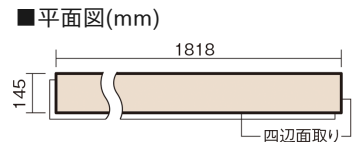

この線の長さが100mmの時、床材は原寸大で表示されています。

## ベリティスフローリング ダブルコート

チェリー柄(シート)

**KGS2CY** 34,760円(税抜31,600円)/ケース(3.16㎡)

■平面図(mm)

幅145mm 長さ1818mm 総厚12mm

※この資料は拡大・縮小なしで印刷した場合に、ほぼ原寸になるように作成していますが、プリンタの設定などにより実寸にならない場合があります。  
※掲載価格は希望小売価格です。工事費は含まれておりません。実物とは色柄が異なりますので、現物の商品サンプルなどでお確かめください。

## ベリティスフローリング ダブルコート

チェリー柄(シート) **KGS2CY** 34,760円(税抜31,600円)/ケース(3.16㎡)

サイズ	幅145mm 長さ1818mm 総厚12mm
表面仕上げ	ダブルコート
基材	エコ配慮複合合板
表面材	特殊化粧シート
防音性能/軽量 床衝撃音遮音等級	-
梱包入数	1ケース12枚入(3.16㎡)