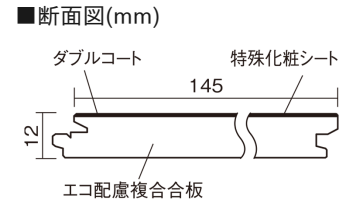

F☆☆☆☆ 4VOC基準適合(木質建材)

1. ●複数の柄パターンで、木の風合いと深みを表現します。施工時には仮並べを行い、部屋全体の色・柄のバランスをご確認ください。
   - ●「エコ配慮」とは、木質系の再生資源及びパナソニック独自基準に基づく、再生可能な森林から産出された木材(森林認証材、植林材、国産材など)を使用していることを表しています。
   - ●「複合合板」とは、複数の板を接着剤で貼り合わせたり、表面の傷やへこみに配慮した材料などを複合させた基材のことを表しています。
2. ※1 表面保護のためワックスもかけられますが、床材表面の塗膜性能は発揮できなくなります。
   ※2 球状及び金属製キャスターや、小径のキャスター付き家具はご使用をお避けください。へこみや傷が発生する場合があります。