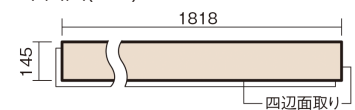

この線の長さが100mmの時、床材は原寸大で表示されています。

## ベリティスフローリング ダブルコート

チェリー柄(シート)

**KGS2CY** 34,760円(税抜31,600円)/ケース(3.16㎡)

■平面図(mm)

幅145mm 長さ1818mm 総厚12mm

※この資料は拡大・縮小なしで印刷した場合に、ほぼ原寸になるように作成していますが、プリンタの設定などにより実寸にならない場合があります。  
※掲載価格は希望小売価格です。工事費は含まれておりません。実物とは色柄が異なりますので、現物の商品サンプルなどでお確かめください。