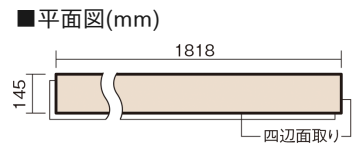

この線の長さが100mmの時、床材は原寸大で表示されています。

## ベリティスフローリング ダブルコート

カームチェリー柄(シート)

**KGS2CT** 34,760円(税抜31,600円)/ケース(3.16㎡)

■平面図(mm)

幅145mm 長さ1818mm 総厚12mm

ベリティスの建具とコーディネートして、空間に統一感を演出。  
一本物でより自然な仕上がりに。

## ベリティスフローリング ダブルコート

カムチェリー柄(シート) **KGS2CT** **34,760円** (税抜31,600円)/ケース(3.16㎡)

サイズ	幅145mm 長さ1818mm 総厚12mm
表面仕上げ	ダブルコート
基材	エコ配慮複合合板
表面材	特殊化粧シート
防音性能/軽量 床衝撃音遮音等級	-
梱包入数	1ケース12枚入(3.16㎡)