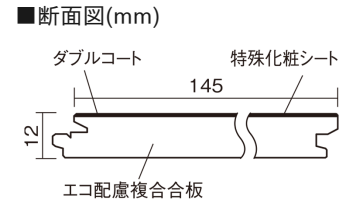

この線の長さが100mmの時、床材は原寸大で表示されています。

ベリティスフローリング ダブルコート

カームチェリー柄(シート)

KGS2CT 34,760円(税抜31,600円)/ケース(3.16㎡)

■平面図(mm)

幅145mm 長さ1818mm 総厚12mm

※この資料は拡大・縮小なしで印刷した場合に、ほぼ原寸になるように作成していますが、プリンタの設定などにより実寸にならない場合があります。
※掲載価格は希望小売価格です。工事費は含まれておりません。実物とは色柄が異なりますので、現物の商品サンプルなどでお確かめください。

ベリティスの建具とコーディネートして、空間に統一感を演出。
一本物でより自然な仕上がりに。

ベリティスフローリング ダブルコート

カームチェリー柄(シート) **KGS2CT** **34,760円** (税抜31,600円)/ケース(3.16㎡)

サイズ	幅145mm 長さ1818mm 総厚12mm
表面仕上げ	ダブルコート
基材	エコ配慮複合合板
表面材	特殊化粧シート
防音性能/軽量 床衝撃音遮音等級	-
梱包入数	1ケース12枚入(3.16㎡)