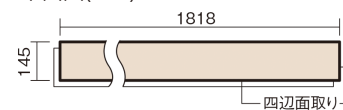

この線の長さが100mmの時、床材は原寸大で表示されています。

## ベリティスフローリング ダブルコート

カームチェリー柄(シート)

**KGS2CT** 34,760円(税抜31,600円)/ケース(3.16㎡)

■平面図(mm)

幅145mm 長さ1818mm 総厚12mm

ベリティスの建具とコーディネートして、空間に統一感を演出。  
一本物でより自然な仕上がりに。

## ベリティスフローリング ダブルコート

カムチェリー柄(シート) **KGS2CT** **34,760円** (税抜31,600円)/ケース(3.16㎡)

サイズ	幅145mm 長さ1818mm 総厚12mm
表面仕上げ	ダブルコート
基材	エコ配慮複合合板
表面材	特殊化粧シート
防音性能/軽量 床衝撃音遮音等級	-
梱包入数	1ケース12枚入(3.16㎡)