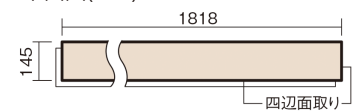

この線の長さが100mmの時、床材は原寸大で表示されています。

ベリティスフローリング ダブルコート

カームチェリー柄(シート)

KGS2CT 34,760円(税抜31,600円)/ケース(3.16㎡)

■平面図(mm)

幅145mm 長さ1818mm 総厚12mm

※この資料は拡大・縮小なしで印刷した場合に、ほぼ原寸になるように作成していますが、プリンタの設定などにより実寸にならない場合があります。
※掲載価格は希望小売価格です。工事費は含まれておりません。実物とは色柄が異なりますので、現物の商品サンプルなどでお確かめください。

ベリティスの建具とコーディネートして、空間に統一感を演出。
一本物でより自然な仕上がりに。

ベリティスフローリング ダブルコート

カームチェリー柄(シート) **KGS2CT** **34,760円** (税抜31,600円)/ケース(3.16㎡)

サイズ	幅145mm 長さ1818mm 総厚12mm
表面仕上げ	ダブルコート
基材	エコ配慮複合合板
表面材	特殊化粧シート
防音性能/軽量 床衝撃音遮音等級	-
梱包入数	1ケース12枚入(3.16㎡)