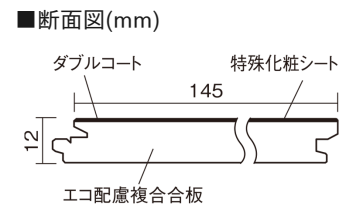

この線の長さが100mmの時、床材は原寸大で表示されています。

## ベリティスフローリング ダブルコート

カームチェリー柄(シート)

**KGS2CT** 34,760円(税抜31,600円)/ケース(3.16㎡)

■平面図(mm)

幅145mm 長さ1818mm 総厚12mm

ベリティスの建具とコーディネートして、空間に統一感を演出。  
一本物でより自然な仕上がりに。

## ベリティスフローリング ダブルコート

カムチェリー柄(シート) **KGS2CT** **34,760円** (税抜31,600円)/ケース(3.16㎡)

サイズ	幅145mm 長さ1818mm 総厚12mm
表面仕上げ	ダブルコート
基材	エコ配慮複合合板
表面材	特殊化粧シート
防音性能/軽量 床衝撃音遮音等級	-
梱包入数	1ケース12枚入(3.16㎡)