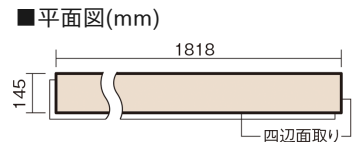

この線の長さが100mmの時、床材は原寸大で表示されています。

ベリティスフローリング ダブルコート

カームチェリー柄(シート)

KGS2CT 34,760円(税抜31,600円)/ケース(3.16㎡)

■平面図(mm)

幅145mm 長さ1818mm 総厚12mm

※この資料は拡大・縮小なしで印刷した場合に、ほぼ原寸になるように作成していますが、プリンタの設定などにより実寸にならない場合があります。
※掲載価格は希望小売価格です。工事費は含まれておりません。実物とは色柄が異なりますので、現物の商品サンプルなどでお確かめください。

ベリティスの建具とコーディネートして、空間に統一感を演出。
一本物でより自然な仕上がりに。

ベリティスフローリング ダブルコート

カームチェリー柄(シート) **KGS2CT** **34,760円** (税抜31,600円)/ケース(3.16㎡)

サイズ	幅145mm 長さ1818mm 総厚12mm
表面仕上げ	ダブルコート
基材	エコ配慮複合合板
表面材	特殊化粧シート
防音性能/軽量 床衝撃音遮音等級	-
梱包入数	1ケース12枚入(3.16㎡)