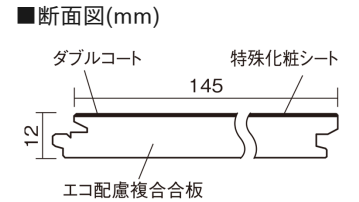

この線の長さが100mmの時、床材は原寸大で表示されています。

ベリティスフローリング ダブルコート

アイボリーアッシュ柄(シート)

KGS2AT 34,760円 (税抜31,600円)/ケース(3.16㎡)

■平面図(mm)

幅145mm 長さ1818mm 総厚12mm

※この資料は拡大・縮小なしで印刷した場合に、ほぼ原寸になるように作成していますが、プリンタの設定などにより実寸にならない場合があります。
※掲載価格は希望小売価格です。工事費は含まれておりません。実物とは色柄が異なりますので、現物の商品サンプルなどでお確かめください。

ベリティスの建具とコーディネートして、空間に統一感を演出。
一本物でより自然な仕上がりに。

ベリティスフローリング ダブルコート

アイボリーアッシュ柄(シート) **KGS2AT** 34,760円(税抜31,600円)/ケース(3.16㎡)

サイズ	幅145mm 長さ1818mm 総厚12mm
表面仕上げ	ダブルコート
基材	エコ配慮複合合板
表面材	特殊化粧シート
防音性能/軽量 床衝撃音遮音等級	-
梱包入数	1ケース12枚入(3.16㎡)