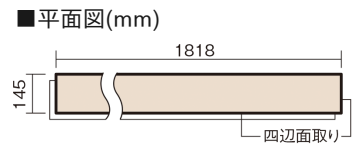

この線の長さが100mmの時、床材は原寸大で表示されています。

ベリティスフローリング ダブルコート

アイボリーアッシュ柄(シート)

KGS2AT 34,760円 (税抜31,600円)/ケース(3.16㎡)

■平面図(mm)

幅145mm 長さ1818mm 総厚12mm

※この資料は拡大・縮小なしで印刷した場合に、ほぼ原寸になるように作成していますが、プリンタの設定などにより実寸にならない場合があります。
※掲載価格は希望小売価格です。工事費は含まれておりません。実物とは色柄が異なりますので、現物の商品サンプルなどでお確かめください。

ベリティスの建具とコーディネートして、空間に統一感を演出。
一本物でより自然な仕上がりに。

ベリティスフローリング ダブルコート

アイボリーアッシュ柄(シート) **KGS2AT** **34,760円** (税抜31,600円)/ケース(3.16㎡)

サイズ	幅145mm 長さ1818mm 総厚12mm
表面仕上げ	ダブルコート
基材	エコ配慮複合合板
表面材	特殊化粧シート
防音性能/軽量 床衝撃音遮音等級	-
梱包入数	1ケース12枚入(3.16㎡)