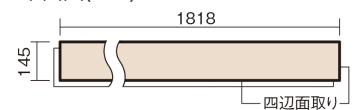

この線の長さが100mmの時、床材は原寸大で表示されています。

ベリティスフローリング ダブルコート

アイボリーアッシュ柄(シート)

KGS2AT 34,760円 (税抜31,600円)/ケース(3.16㎡)

■平面図(mm)

幅145mm 長さ1818mm 総厚12mm

※この資料は拡大・縮小なしで印刷した場合に、ほぼ原寸になるように作成していますが、プリンタの設定などにより実寸にならない場合があります。
※掲載価格は希望小売価格です。工事費は含まれておりません。実物とは色柄が異なりますので、現物の商品サンプルなどでお確かめください。

ベリティスの建具とコーディネートして、空間に統一感を演出。
一本物でより自然な仕上がりに。

ベリティスフローリング ダブルコート

アイボリーアッシュ柄(シート) **KGS2AT** 34,760円(税抜31,600円)/ケース(3.16㎡)

サイズ	幅145mm 長さ1818mm 総厚12mm
表面仕上げ	ダブルコート
基材	エコ配慮複合合板
表面材	特殊化粧シート
防音性能/軽量 床衝撃音遮音等級	-
梱包入数	1ケース12枚入(3.16㎡)