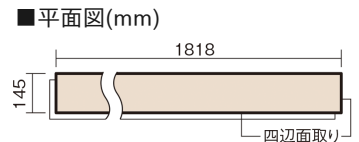

この線の長さが100mmの時、床材は原寸大で表示されています。

ベリティスフローリング ダブルコート

アイボリーアッシュ柄(シート)

KGS2AT 34,760円 (税抜31,600円)/ケース(3.16㎡)

■平面図(mm)

幅145mm 長さ1818mm 総厚12mm

※この資料は拡大・縮小なしで印刷した場合に、ほぼ原寸になるように作成していますが、プリンタの設定などにより実寸にならない場合があります。
※掲載価格は希望小売価格です。工事費は含まれておりません。実物とは色柄が異なりますので、現物の商品サンプルなどでお確かめください。

ベリティスの建具とコーディネートして、空間に統一感を演出。
一本物でより自然な仕上がりに。

ベリティスフローリング ダブルコート

アイボリーアッシュ柄(シート) **KGS2AT** 34,760円(税抜31,600円)/ケース(3.16㎡)

サイズ	幅145mm 長さ1818mm 総厚12mm
表面仕上げ	ダブルコート
基材	エコ配慮複合合板
表面材	特殊化粧シート
防音性能/軽量 床衝撃音遮音等級	-
梱包入数	1ケース12枚入(3.16㎡)