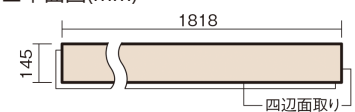

この線の長さが100mmの時、床材は原寸大で表示されています。

ベリティスフローリング ダブルコート

アイボリーアッシュ柄(シート)

KGS2AT 34,760円 (税抜31,600円)/ケース(3.16㎡)

■平面図(mm)

幅145mm 長さ1818mm 総厚12mm

※この資料は拡大・縮小なしで印刷した場合に、ほぼ原寸になるように作成していますが、プリンタの設定などにより実寸にならない場合があります。
※掲載価格は希望小売価格です。工事費は含まれておりません。実物とは色柄が異なりますので、現物の商品サンプルなどでお確かめください。

ベリティスの建具とコーディネートして、空間に統一感を演出。
一本物でより自然な仕上がりに。

ベリティスフローリング ダブルコート

アイボリーアッシュ柄(シート) **KGS2AT** **34,760円** (税抜31,600円)/ケース(3.16㎡)

サイズ	幅145mm 長さ1818mm 総厚12mm
表面仕上げ	ダブルコート
基材	エコ配慮複合合板
表面材	特殊化粧シート
防音性能/軽量 床衝撃音遮音等級	-
梱包入数	1ケース12枚入(3.16㎡)