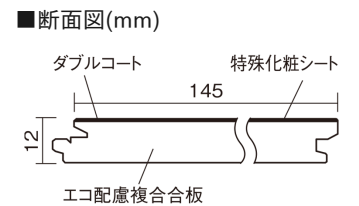

この線の長さが100mmの時、床材は原寸大で表示されています。

ベリティスフローリング ダブルコート

アイボリーアッシュ柄(シート)

KGS2AT 34,760円 (税抜31,600円)/ケース(3.16㎡)

■平面図(mm)

幅145mm 長さ1818mm 総厚12mm

※この資料は拡大・縮小なしで印刷した場合に、ほぼ原寸になるように作成していますが、プリンタの設定などにより実寸にならない場合があります。
※掲載価格は希望小売価格です。工事費は含まれておりません。実物とは色柄が異なりますので、現物の商品サンプルなどでお確かめください。

ベリティスの建具とコーディネートして、空間に統一感を演出。
一本物でより自然な仕上がりに。

ベリティスフローリング ダブルコート

アイボリーアッシュ柄(シート) **KGS2AT** **34,760円** (税抜31,600円)/ケース(3.16㎡)

サイズ	幅145mm 長さ1818mm 総厚12mm
表面仕上げ	ダブルコート
基材	エコ配慮複合合板
表面材	特殊化粧シート
防音性能/軽量 床衝撃音遮音等級	-
梱包入数	1ケース12枚入(3.16㎡)