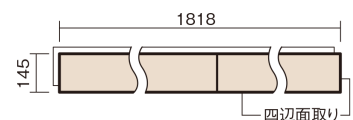

この線の長さが100mmの時、床材は原寸大で表示されています。

真銘木フローリング [145mm幅]

ウォールナット(ウォールナット挽き板)

KGPSTH 99,000円 (税抜90,000円)/ケース(3.16㎡)

■平面図(mm)
(2・3本継ぎ)

幅145mm 長さ1818mm 総厚12mm

※この資料は拡大・縮小なしで印刷した場合に、ほぼ原寸になるように作成していますが、プリンタの設定などにより実寸にならない場合があります。
※掲載価格は希望小売価格です。工事費は含まれておりません。実物とは色柄が異なりますので、現物の商品サンプルなどでお確かめください。

木味を活かした仕上げとバラツキ感のある敷き上がりが、
趣のある空間を演出します。

真銘木フローリング [145mm幅]

ウォールナット(ウォールナット挽き板) **KGPSTH** **99,000**円(税抜90,000円)/ケース(3.16㎡)

サイズ	幅145mm 長さ1818mm 総厚12mm
表面仕上げ	ナチュラルクリアマット塗装
基材	エコ配慮合板(裏面防虫処理)
表面材	ウォールナット挽き板
防音性能/軽量 床衝撃音遮音等級	-
梱包入数	1ケース12枚入(3.16㎡)