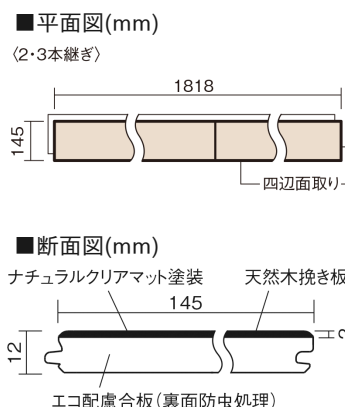

この線の長さが100mmの時、床材は原寸大で表示されています。

真銘木フローリング [145mm幅]

ウォールナット(ウォールナット挽き板)

KGPSTH 99,000円 (税抜90,000円)/ケース(3.16㎡)

■平面図(mm)
(2・3本継ぎ)

幅145mm 長さ1818mm 総厚12mm

※この資料は拡大・縮小なしで印刷した場合に、ほぼ原寸になるように作成していますが、プリンタの設定などにより実寸にならない場合があります。
※掲載価格は希望小売価格です。工事費は含まれておりません。実物とは色柄が異なりますので、現物の商品サンプルなどでお確かめください。

木味を活かした仕上げとバラツキ感のある敷き上がりが、
趣のある空間を演出します。

真銘木フローリング [145mm幅]

ウォールナット(ウォールナット挽き板) **KGPSTH** **99,000**円(税抜90,000円)/ケース(3.16㎡)

サイズ	幅145mm 長さ1818mm 総厚12mm
表面仕上げ	ナチュラルクリアマット塗装
基材	エコ配慮合板(裏面防虫処理)
表面材	ウォールナット挽き板
防音性能/軽量 床衝撃音遮音等級	-
梱包入数	1ケース12枚入(3.16㎡)