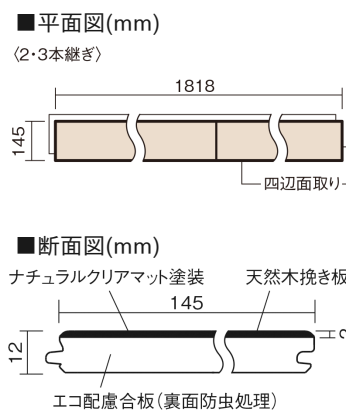

この線の長さが100mmの時、床材は原寸大で表示されています。

真銘木フローリング [145mm幅]

メープル(メープル挽き板)

KGPSJH **79,200**円 (税抜72,000円)/ケース(3.16㎡)

■平面図(mm)
(2・3本継ぎ)

幅145mm 長さ1818mm 総厚12mm

※この資料は拡大・縮小なしで印刷した場合に、ほぼ原寸になるように作成していますが、プリンタの設定などにより実寸にならない場合があります。
※掲載価格は希望小売価格です。工事費は含まれておりません。実物とは色柄が異なりますので、現物の商品サンプルなどでお確かめください。

木味を活かした仕上げとバラツキ感のある敷き上がりが、
趣のある空間を演出します。

真銘木フローリング [145mm幅]

メープル(メープル挽き板) **KGPSJH** **79,200円** (税抜72,000円)/ケース(3.16㎡)

サイズ	幅145mm 長さ1818mm 総厚12mm
表面仕上げ	ナチュラルクリアマット塗装
基材	エコ配慮合板(裏面防虫処理)
表面材	メープル挽き板
防音性能/軽量 床衝撃音遮音等級	-
梱包入数	1ケース12枚入(3.16㎡)