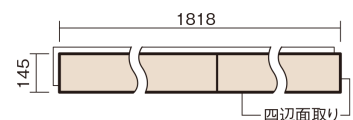

この線の長さが100mmの時、床材は原寸大で表示されています。

真銘木フローリング [145mm幅]

メープル(メープル挽き板)

KGPSJH **79,200**円 (税抜72,000円)/ケース(3.16㎡)

■平面図(mm)
(2・3本継ぎ)

幅145mm 長さ1818mm 総厚12mm

※この資料は拡大・縮小なしで印刷した場合に、ほぼ原寸になるように作成していますが、プリンタの設定などにより実寸にならない場合があります。
※掲載価格は希望小売価格です。工事費は含まれておりません。実物とは色柄が異なりますので、現物の商品サンプルなどでお確かめください。

木味を活かした仕上げとバラツキ感のある敷き上がりが、
趣のある空間を演出します。

真銘木フローリング [145mm幅]

メープル(メープル挽き板) **KGPSJH** **79,200円** (税抜72,000円)/ケース(3.16㎡)

サイズ	幅145mm 長さ1818mm 総厚12mm
表面仕上げ	ナチュラルクリアマット塗装
基材	エコ配慮合板(裏面防虫処理)
表面材	メープル挽き板
防音性能/軽量 床衝撃音遮音等級	-
梱包入数	1ケース12枚入(3.16㎡)