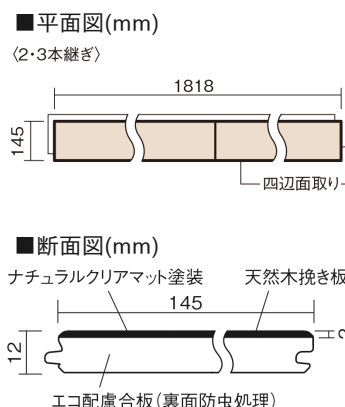

この線の長さが100mmの時、床材は原寸大で表示されています。

## 真銘木フローリング [145mm幅]

うづくりオーク(オーク挽き板)

KGPSFH 108,900円 (税抜99,000円)/ケース(3.16㎡)

■平面図(mm)  
(2・3本継ぎ)

幅145mm 長さ1818mm 総厚12mm

※この資料は拡大・縮小なしで印刷した場合に、ほぼ原寸になるように作成していますが、プリンタの設定などにより実寸にならない場合があります。  
※掲載価格は希望小売価格です。工事費は含まれておりません。実物とは色柄が異なりますので、現物の商品サンプルなどでお確かめください。

## 真銘木フローリング [145mm幅]

うづくりオーク(オーク挽き板) **KGPSFH** **108,900円** (税抜99,000円)/ケース(3.16㎡)

サイズ	幅145mm 長さ1818mm 総厚12mm
表面仕上げ	ナチュラルクリアマット塗装
基材	エコ配慮合板(裏面防虫処理)
表面材	オーク挽き板
防音性能/軽量 床衝撃音遮音等級	-
梱包入数	1ケース12枚入(3.16㎡)

F☆☆☆☆ 4VOC基準適合(木質建材) 低VOC対策