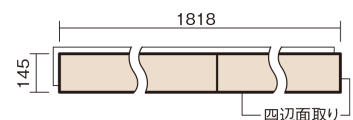

この線の長さが100mmの時、床材は原寸大で表示されています。

## 真銘木フローリング [145mm幅]

うづくりオーク(オーク挽き板)

KGPSFH 108,900円 (税抜99,000円)/ケース(3.16㎡)

■平面図(mm)  
(2・3本継ぎ)

幅145mm 長さ1818mm 総厚12mm

※この資料は拡大・縮小なしで印刷した場合に、ほぼ原寸になるように作成していますが、プリンタの設定などにより実寸にならない場合があります。  
※掲載価格は希望小売価格です。工事費は含まれておりません。実物とは色柄が異なりますので、現物の商品サンプルなどでお確かめください。

## 真銘木フローリング [145mm幅]

うづくりオーク(オーク挽き板) **KGPSFH** **108,900円** (税抜99,000円)/ケース(3.16㎡)

サイズ	幅145mm 長さ1818mm 総厚12mm
表面仕上げ	ナチュラルクリアマット塗装
基材	エコ配慮合板(裏面防虫処理)
表面材	オーク挽き板
防音性能/軽量 床衝撃音遮音等級	-
梱包入数	1ケース12枚入(3.16㎡)

F☆☆☆☆ 4VOC基準適合(木質建材) 低VOC対策