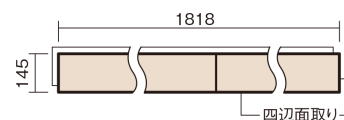

この線の長さが100mmの時、床材は原寸大で表示されています。

## 真銘木フローリング [145mm幅]

オーク(オーク挽き板)

KGPSEH **99,000**円(税抜90,000円)/ケース(3.16㎡)

■平面図(mm)  
(2・3本継ぎ)

幅145mm 長さ1818mm 総厚12mm

※この資料は拡大・縮小なしで印刷した場合に、ほぼ原寸になるように作成していますが、プリンタの設定などにより実寸にならない場合があります。  
※掲載価格は希望小売価格です。工事費は含まれておりません。実物とは色柄が異なりますので、現物の商品サンプルなどでお確かめください。

## 真銘木フローリング [145mm幅]

オーク(オーク挽き板) **KGPSEH** **99,000円** (税抜90,000円)/ケース(3.16㎡)

サイズ	幅145mm 長さ1818mm 総厚12mm
表面仕上げ	ナチュラルクリアマット塗装
基材	エコ配慮合板(裏面防虫処理)
表面材	オーク挽き板
防音性能/軽量 床衝撃音遮音等級	-
梱包入数	1ケース12枚入(3.16㎡)