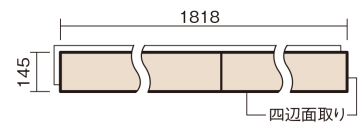

■平面図(mm)

(2・3本継ぎ)