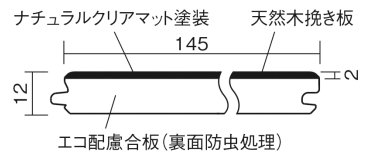

■断面図(mm)

F☆☆☆☆ 4VOC基準適合(木質建材) 低VOC対策