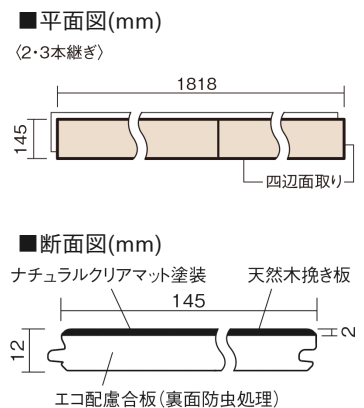

この線の長さが100mmの時、床材は原寸大で表示されています。

真銘木フローリング [145mm幅]

チェリー(チェリー挽き板)

KGPSCH **79,200**円(税抜72,000円)/ケース(3.16㎡)

■平面図(mm)
(2・3本継ぎ)

幅145mm 長さ1818mm 総厚12mm

※この資料は拡大・縮小なしで印刷した場合に、ほぼ原寸になるように作成していますが、プリンタの設定などにより実寸にならない場合があります。
※掲載価格は希望小売価格です。工事費は含まれておりません。実物とは色柄が異なりますので、現物の商品サンプルなどでお確かめください。

木味を活かした仕上げとバラツキ感のある敷き上がりが、
趣のある空間を演出します。

真銘木フローリング [145mm幅]

チェリー(チェリー挽き板) **KGPSCH** **79,200**円(税抜72,000円)/ケース(3.16㎡)

サイズ	幅145mm 長さ1818mm 総厚12mm
表面仕上げ	ナチュラルクリアマット塗装
基材	エコ配慮合板(裏面防虫処理)
表面材	チェリー挽き板
防音性能/軽量 床衝撃音遮音等級	-
梱包入数	1ケース12枚入(3.16㎡)