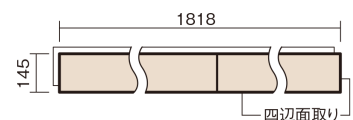

この線の長さが100mmの時、床材は原寸大で表示されています。

真銘木フローリング [145mm幅]

チェリー(チェリー挽き板)

KGPSCH **79,200**円(税抜72,000円)/ケース(3.16㎡)

■平面図(mm)
(2・3本継ぎ)

幅145mm 長さ1818mm 総厚12mm

※この資料は拡大・縮小なしで印刷した場合に、ほぼ原寸になるように作成していますが、プリンタの設定などにより実寸にならない場合があります。
※掲載価格は希望小売価格です。工事費は含まれておりません。実物とは色柄が異なりますので、現物の商品サンプルなどでお確かめください。

木味を活かした仕上げとバラツキ感のある敷き上がりが、
趣のある空間を演出します。

真銘木フローリング [145mm幅]

チェリー(チェリー挽き板) **KGPSCH** **79,200**円(税抜72,000円)/ケース(3.16㎡)

サイズ	幅145mm 長さ1818mm 総厚12mm
表面仕上げ	ナチュラルクリアマット塗装
基材	エコ配慮合板(裏面防虫処理)
表面材	チェリー挽き板
防音性能/軽量 床衝撃音遮音等級	-
梱包入数	1ケース12枚入(3.16㎡)