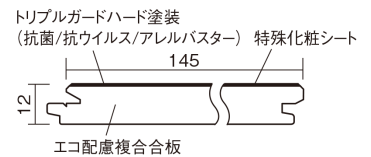

■断面図(mm)

F☆☆☆☆ 4VOC基準適合(木質建材)

- ●複数の柄パターンで、ムクの風合いと深みを表現します。施工時には仮並べを行い、部屋全体の色・柄のバランスをご確認ください。
- ●「エコ配慮」とは、木質系の再生資源及びパナソニック独自基準に基づく、再生可能な森林から産出された木材(森林認証材、植林材、国産材など)を使用していることを表しています。
- ●「複合合板」とは、複数の板を接着剤で貼り合わせたり、表面の傷や凹みに配慮した材料などを複合させた基材のことを表しています。
- ※1 一般の木質系床材に比べ、ペットの傷や汚れに配慮した床材となっておりますが、必ずしも傷や汚れがつかないというわけではありません。
- ※2 ペット対応時や、洗面所・トイレなどへの施工時には、さねの接合部にシリコンシーリング・さね部専用ボンド(KE9501E)を施してください。
- ※3 ペットの排泄物などを放置すると変色や膨れなど不具合の原因となるため、すぐに拭き取ってください。
- ※4 表面保護のためワックスもかけられますが、床材表面の塗膜性能は発揮できなくなります。
- ※5 球状及び金属製キャスターや、小径のキャスター付き家具はご使用をお避けください。へこみや傷が発生する場合があります。
- ※6 ●土足で使用した場合は、上履きでの使用よりも摩耗が早くなります。
- ●砂の持ち込みや水がかり防止のために出入口にはマットを敷いてください。
- ●パブリックトイレなど、水気の多いところでは使用しないでください。
- ●水が付着したら、すみやかにふき取ってください。濡れた傘・雨靴・マット・雑巾などを放置しておくと、滑りや転倒などの原因となります。
  また、しみ・変色・膨れなどで美観を損なうことがあります。
- ●金属製キャスターや大型配膳車は床表面に傷やへこみをつける場合がありますので使用しないでください。
- ●ブラシマシン等は床材表面を傷つける場合がありますので、使用しないでください。●スチームモップは使用しないでください。床材表面が傷むおそれがあります。
- ●土足の部位にも採用できるように一般の木質系床材よりもすり傷に強い塗膜性能はございますが、一般住宅、公共・商業施設共にひきずり傷、ひっかけ傷、えぐれ傷、へこみ傷など、外的衝撃が大きい場合に基材部分に及ぶような傷がつくことがあります。