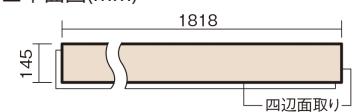

この線の長さが100mmの時、床材は原寸大で表示されています。

アーキスペックフローリングS ラスティック

ホワイトオーク柄(シート)

KGASVWY 42,350円 (税抜38,500円)/ケース(3.16㎡)

■平面図(mm)

幅145mm 長さ1818mm 総厚12mm

※この資料は拡大・縮小なしで印刷した場合に、ほぼ原寸になるように作成していますが、プリンタの設定などにより実寸にならない場合があります。
※掲載価格は希望小売価格です。工事費は含まれておりません。実物とは色柄が異なりますので、現物の商品サンプルなどでお確かめください。

自然で素朴な風合い、力強く個性的な木目のフローリングです。

アーキスペックフローリングS ラスティック

ホワイトオーク柄(シート) **KGASVWY** 42,350円(税抜38,500円)/ケース(3.16㎡)

サイズ	幅145mm 長さ1818mm 総厚12mm
表面仕上げ	トリプルガードハード塗装(抗菌/抗ウイルス/アレルバスター)
基材	エコ配慮複合合板
表面材	特殊化粧シート
防音性能/軽量 床衝撃音遮音等級	-
梱包入数	1ケース12枚入(3.16㎡)