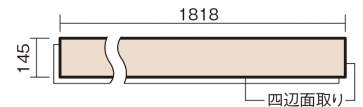

アーキスペックフローリングS ラスティック

ホワイトオーク柄(シート) **KGASVWY** 42,350円(税抜38,500円)/ケース(3.16㎡)

サイズ	幅145mm 長さ1818mm 総厚12mm
表面仕上げ	トリプルガードハード塗装(抗菌/抗ウイルス/アレルバスター)
基材	エコ配慮複合合板
表面材	特殊化粧シート
防音性能/軽量 床衝撃音遮音等級	-
梱包入数	1ケース12枚入(3.16㎡)

■平面図(mm)